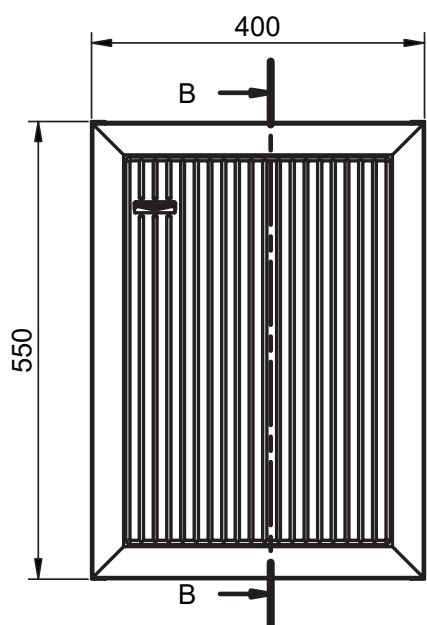

Mueble 1 puerta / 1 door vanity - 40cm der / R