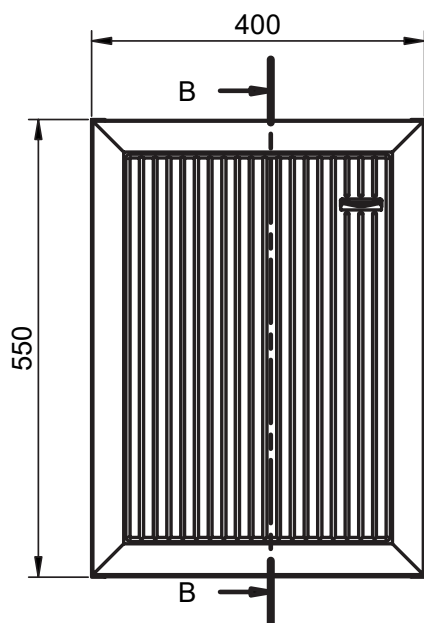

## Mueble 2 puertas / Vanity 2 door - 80cm

Mueble 2 puertas / Vanity 2 door · 80cm

## Mueble 1 puerta / 1 door vanity - 40cm izq / L