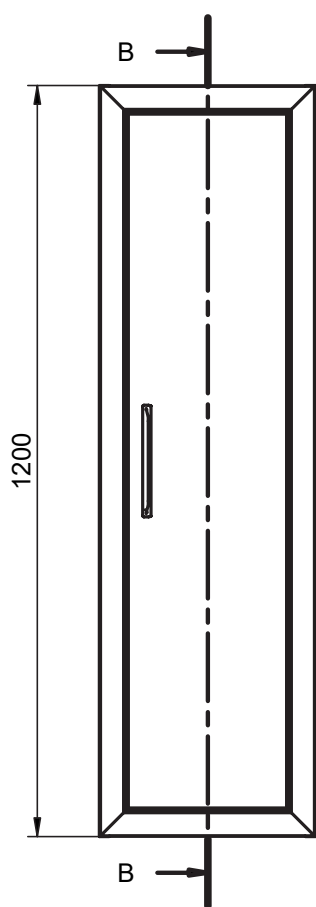

Columna 1 puerta / 1 door tall unit