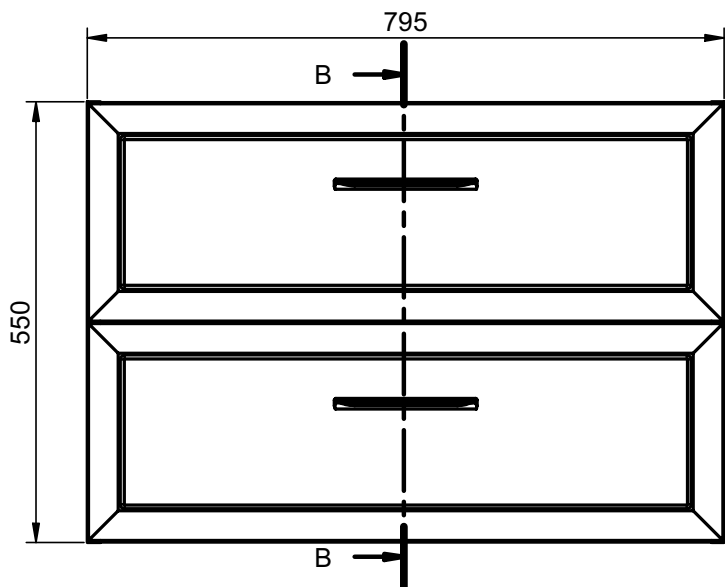

## MEDIDAS DELTA / DELTA DIMENSIONS

### Columna / Tall unit

Fondo/Depth 27cm  
Reversible

## Mueble 2 cajones / Vanity 2 drawers - 60cm

Mueble 2 cajones / Vanity 2 drawers - 80cm

## Mueble 2 cajones / Vanity 2 drawers · 100cm izq/L