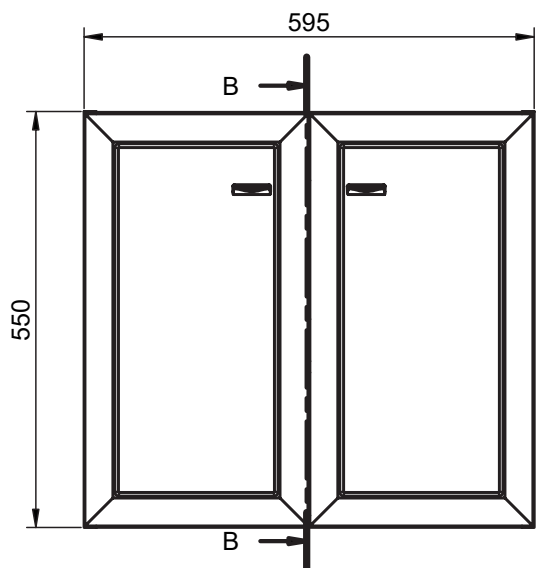

## Mueble 2 cajones / Vanity 2 drawers - 100cm

## Mueble 2 cajones / Vanity 2 drawers · 100cm izq/L

## Mueble 2 cajones / Vanity 2 drawers · 100cm der/R

Mueble 2 puertas / Vanity 2 door · 60cm

## Mueble 2 puertas / Vanity 2 door - 80cm

Mueble 2 puertas / Vanity 2 door · 80cm