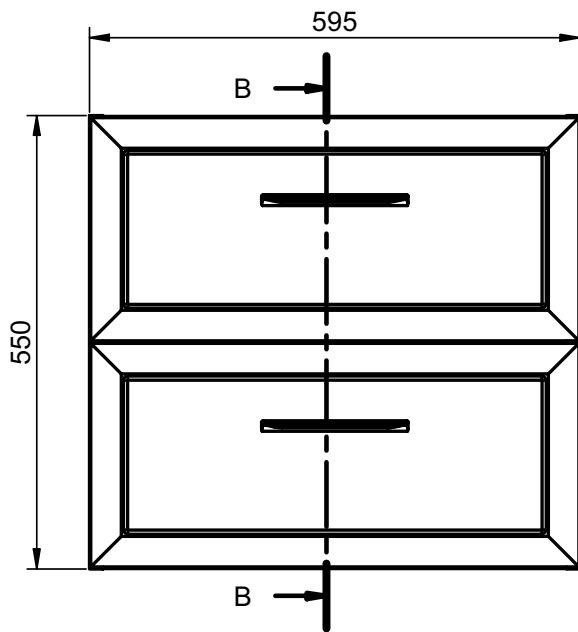

## MEDIDAS DELTA / DELTA DIMENSIONS

### Mueble / Vanity

Fondo/Depth 45cm

### Columna / Tall unit

Fondo/Depth 27cm  
Reversible

## Mueble 2 cajones / Vanity 2 drawers - 60cm

Mueble 2 cajones / Vanity 2 drawers - 80cm