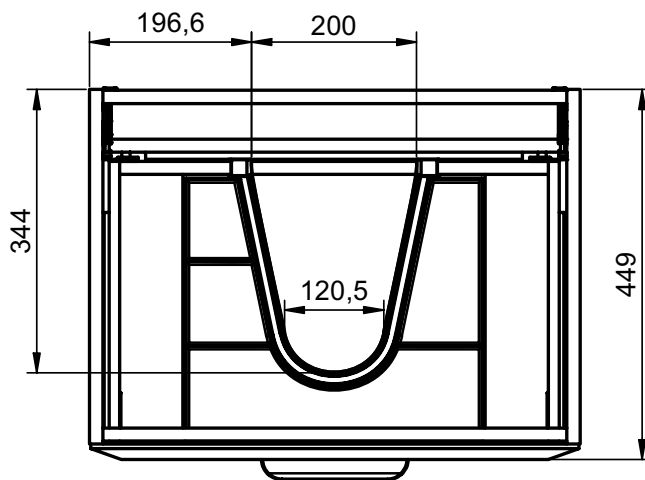

## MEDIDAS DELTA / DELTA DIMENSIONS

### Mueble / Vanity

Fondo/Depth 45cm

### Columna / Tall unit

Fondo/Depth 27cm  
Reversible

## Mueble 2 cajones / Vanity 2 drawers - 60cm

Mueble 2 cajones / Vanity 2 drawers - 80cm