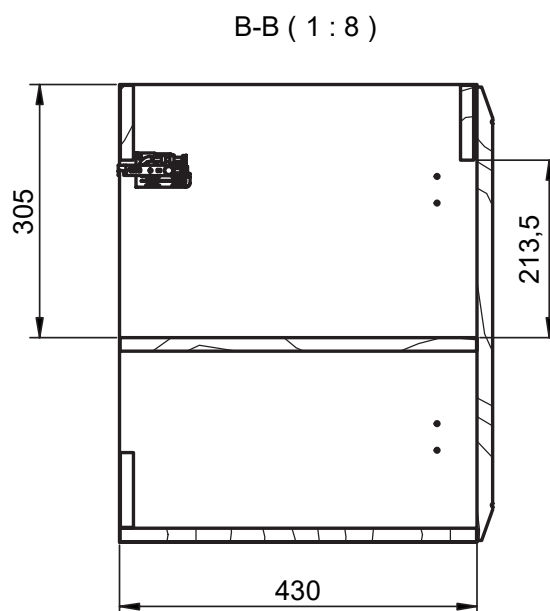

Mueble 1 puerta / 1 door vanity - 40cm der / R