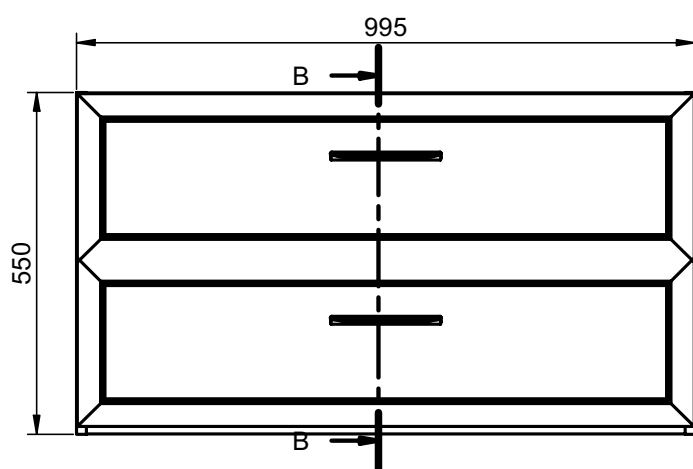

## MEDIDAS DELTA / DELTA DIMENSIONS

## Mueble 2 cajones / Vanity 2 drawers - 60cm

Mueble 2 cajones / Vanity 2 drawers - 80cm

## Mueble 2 cajones / Vanity 2 drawers · 100cm izq/L