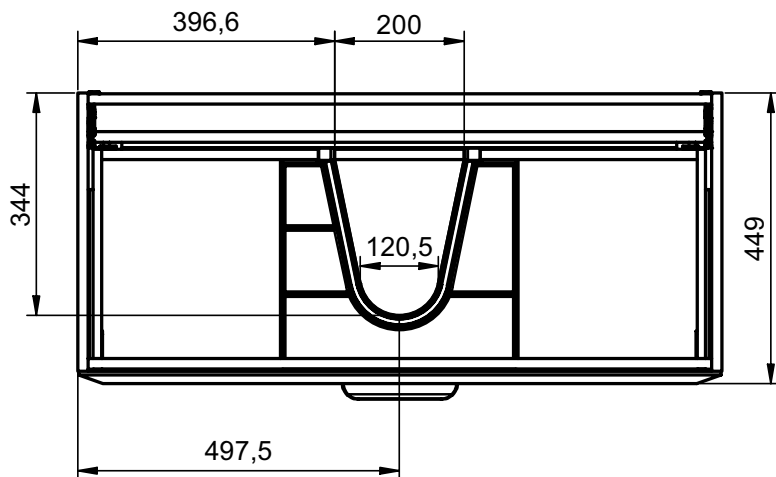

## MEDIDAS DELTA / DELTA DIMENSIONS

### Columna / Tall unit

Fondo/Depth 27cm  
Reversible

## Mueble 2 cajones / Vanity 2 drawers - 60cm

Mueble 2 cajones / Vanity 2 drawers - 80cm

## Mueble 2 cajones / Vanity 2 drawers · 100cm izq/L