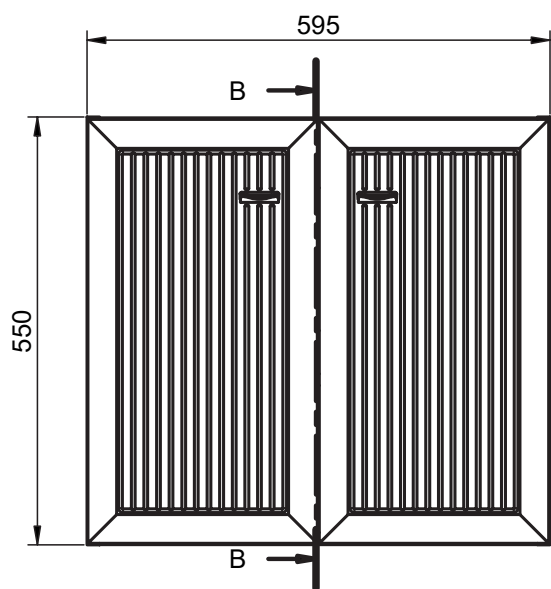

## Mueble 2 cajones / Vanity 2 drawers · 100cm izq/L

## Mueble 2 cajones / Vanity 2 drawers · 100cm der/R

Mueble 2 puertas / Vanity 2 door · 60cm

## Mueble 2 puertas / Vanity 2 door · 60cm

## Mueble 2 puertas / Vanity 2 door - 80cm

Mueble 2 puertas / Vanity 2 door · 80cm