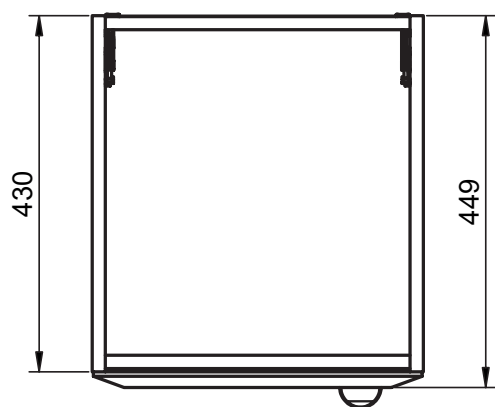

Mueble 1 puerta / 1 door vanity - 40cm izq / L