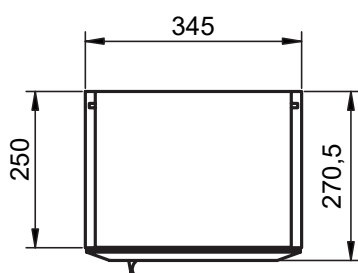

Columna 1 puerta / 1 door tall unit

B-B (1:10)

REVERSIBLE