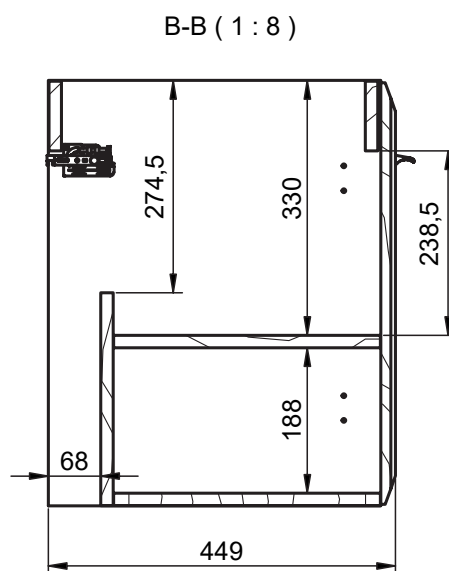

## Mueble 2 cajones / Vanity 2 drawers · 100cm izq/L

## Mueble 2 cajones / Vanity 2 drawers · 100cm der/R

Mueble 2 puertas / Vanity 2 door · 60cm

## Mueble 2 puertas / Vanity 2 door · 60cm

## Mueble 2 puertas / Vanity 2 door - 80cm

Mueble 2 puertas / Vanity 2 door · 80cm