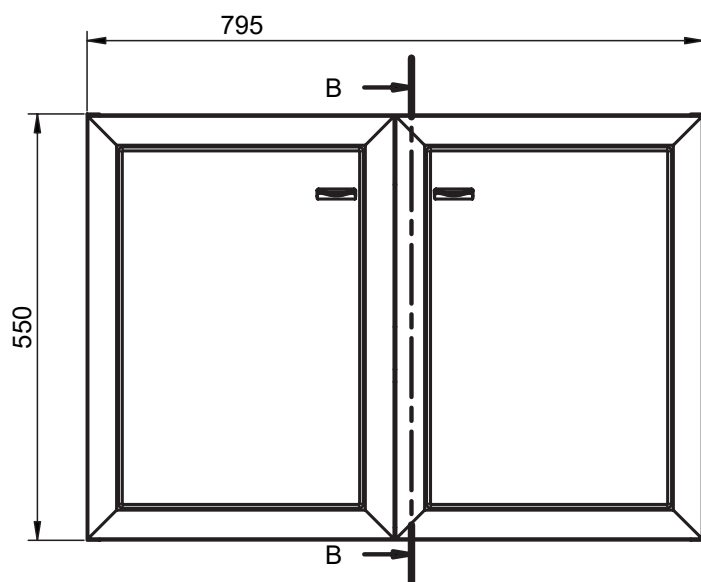

## Mueble 2 cajones / Vanity 2 drawers · 100cm izq/L

## Mueble 2 cajones / Vanity 2 drawers · 100cm der/R

Mueble 2 puertas / Vanity 2 door · 60cm

## Mueble 2 puertas / Vanity 2 door · 60cm

## Mueble 2 puertas / Vanity 2 door - 80cm

Mueble 2 puertas / Vanity 2 door · 80cm