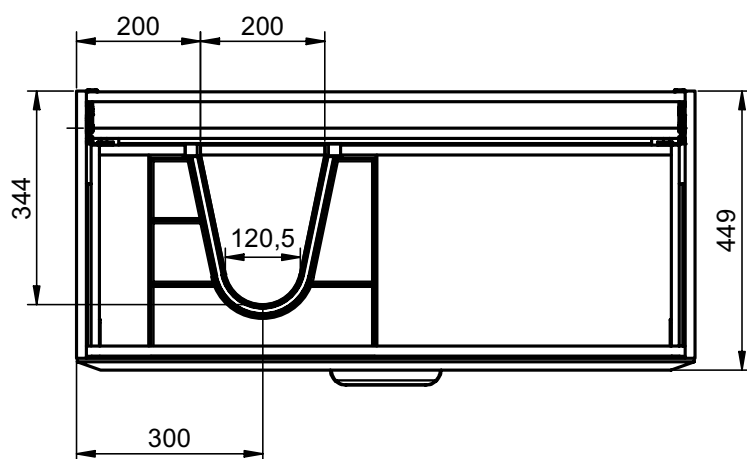

## MEDIDAS DELTA / DELTA DIMENSIONS

## Mueble 2 cajones / Vanity 2 drawers - 60cm

Mueble 2 cajones / Vanity 2 drawers - 80cm

## Mueble 2 cajones / Vanity 2 drawers - 100cm

## Mueble 2 cajones / Vanity 2 drawers · 100cm izq/L