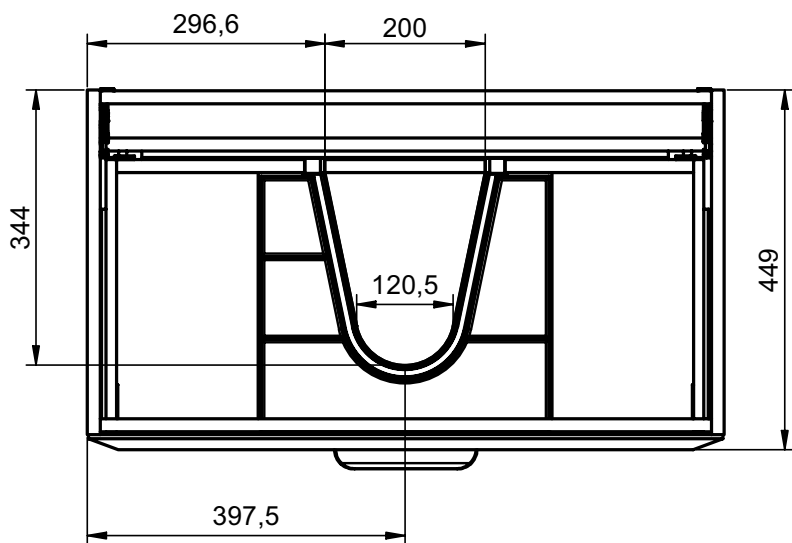

## MEDIDAS DELTA / DELTA DIMENSIONS

### Columna / Tall unit

Fondo/Depth 27cm  
Reversible

## Mueble 2 cajones / Vanity 2 drawers - 60cm

Mueble 2 cajones / Vanity 2 drawers - 80cm

## Mueble 2 cajones / Vanity 2 drawers · 100cm izq/L