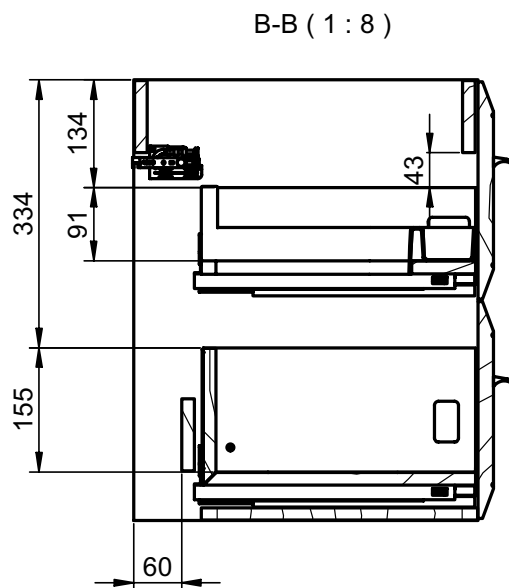

## MEDIDAS DELTA / DELTA DIMENSIONS

### Columna / Tall unit

Fondo/Depth 27cm  
Reversible

## Mueble 2 cajones / Vanity 2 drawers - 60cm

Mueble 2 cajones / Vanity 2 drawers - 80cm

## Mueble 2 cajones / Vanity 2 drawers · 100cm izq/L