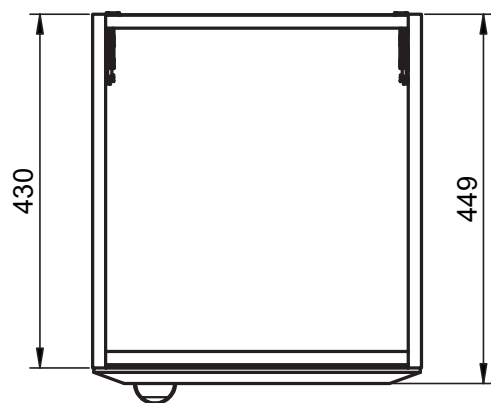

Mueble 1 puerta / 1 door vanity - 40cm der / R