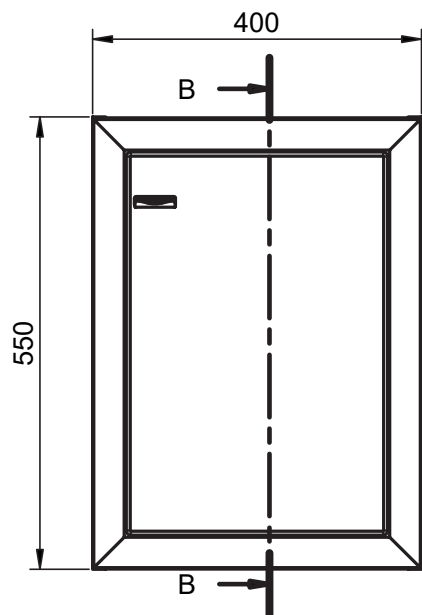

Mueble 1 puerta / 1 door vanity - 40cm der / R