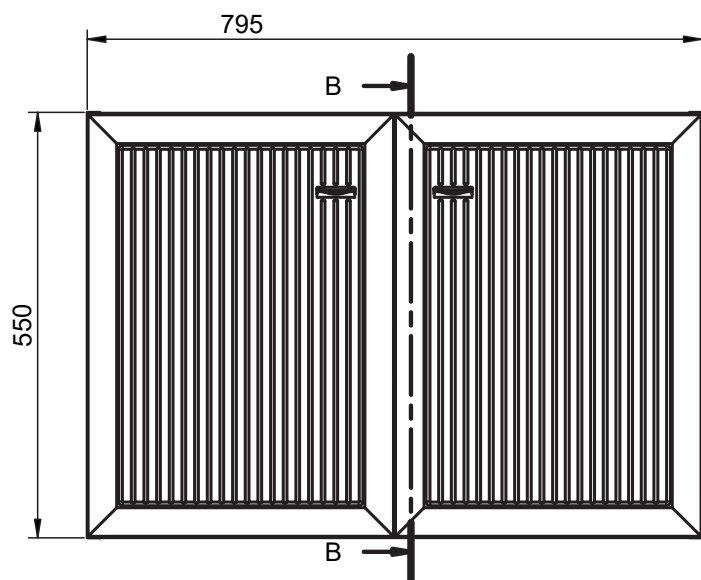

Mueble 2 puertas / Vanity 2 door · 80cm