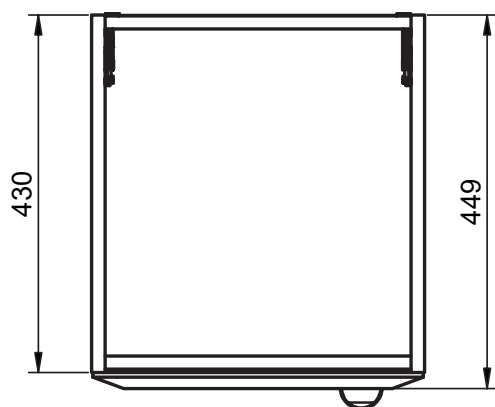

## Mueble 2 puertas / Vanity 2 door · 60cm

## Mueble 2 puertas / Vanity 2 door - 80cm

Mueble 2 puertas / Vanity 2 door · 80cm

## Mueble 1 estante / 1 shelf vanity - 40cm

## Mueble 1 puerta / 1 door vanity - 40cm izq / L