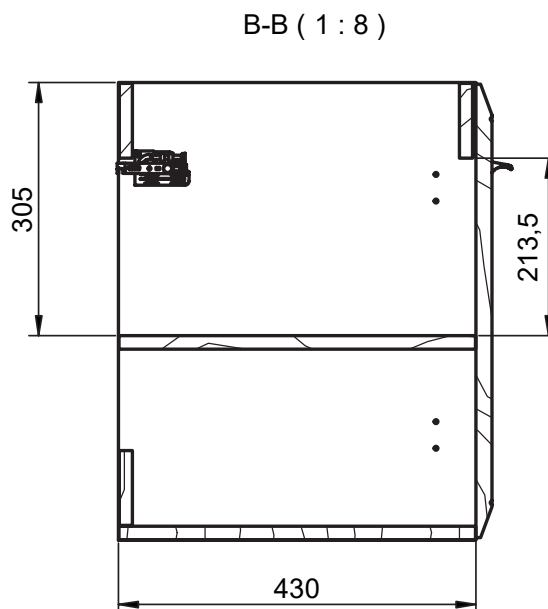

## Mueble 2 puertas / Vanity 2 door · 60cm

## Mueble 2 puertas / Vanity 2 door - 80cm

Mueble 2 puertas / Vanity 2 door · 80cm

## Mueble 1 estante / 1 shelf vanity - 40cm

## Mueble 1 puerta / 1 door vanity - 40cm izq / L