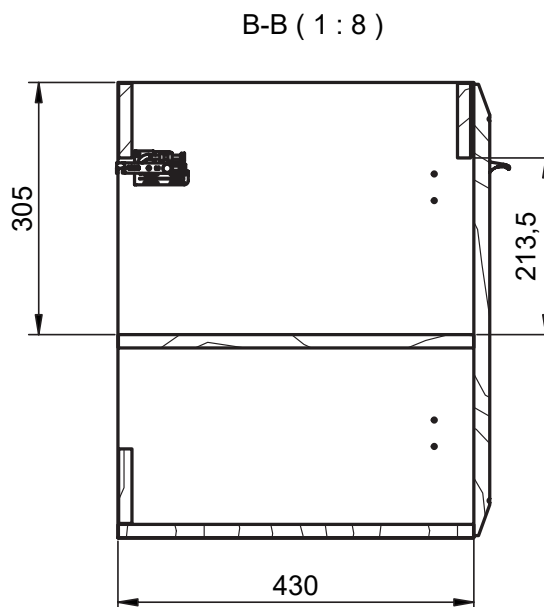

Mueble 1 puerta / 1 door vanity - 40cm izq / L