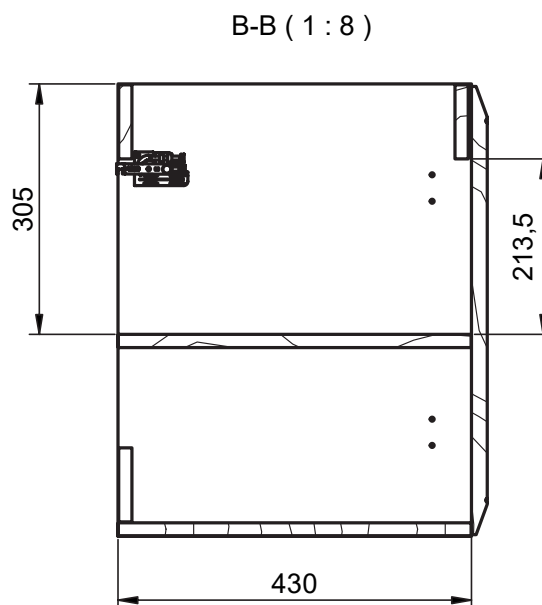

Mueble 1 puerta / 1 door vanity - 40cm der / R