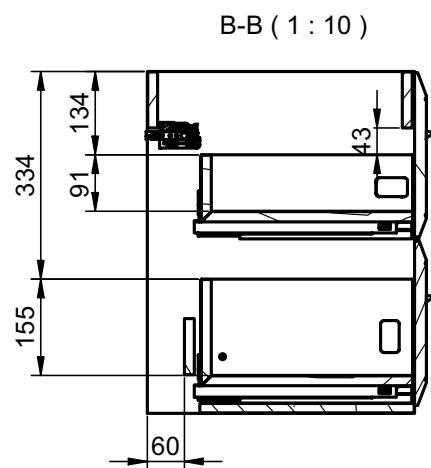

## MEDIDAS DELTA / DELTA DIMENSIONS

## Mueble 2 cajones / Vanity 2 drawers - 60cm

Mueble 2 cajones / Vanity 2 drawers - 80cm

## Mueble 2 cajones / Vanity 2 drawers · 100cm izq/L

## Mueble 1 puerta / 1 door vanity - 40cm izq / L