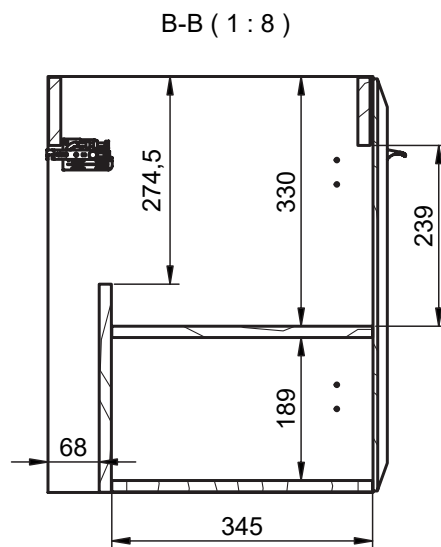

## Mueble 2 cajones / Vanity 2 drawers - 60cm

Mueble 2 cajones / Vanity 2 drawers - 80cm

## Mueble 2 cajones / Vanity 2 drawers - 100cm

## Mueble 2 cajones / Vanity 2 drawers · 100cm izq/L

## Mueble 2 cajones / Vanity 2 drawers · 100cm der/R

Mueble 2 puertas / Vanity 2 door · 60cm