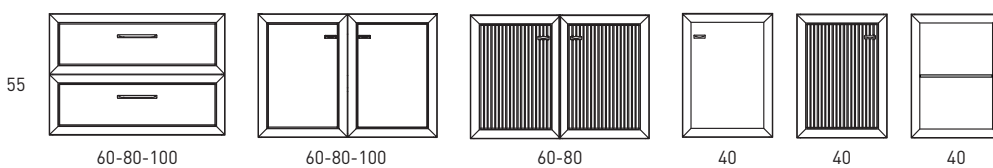

MEDIDAS DELTA / DELTA DIMENSIONS

Mueble / Vanity

Fondo/Depth 45cm