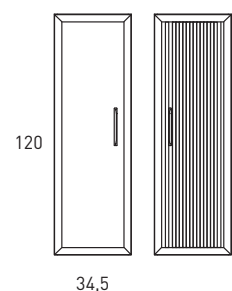

Columna / Tall unit

Fondo/Depth 27cm
Reversible