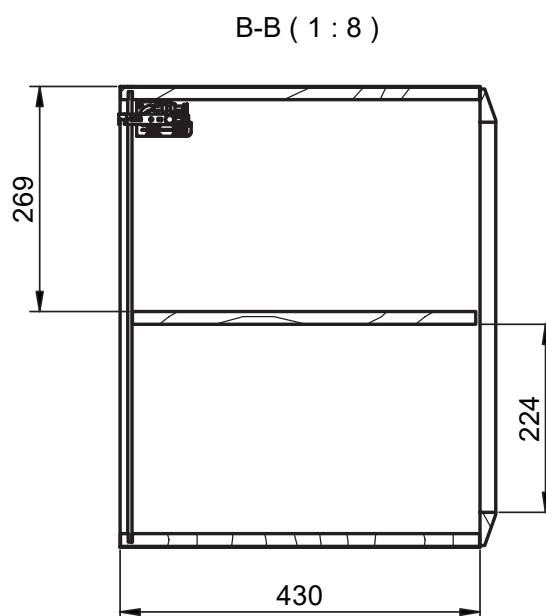

## Mueble 2 cajones / Vanity 2 drawers · 100cm der/R

Mueble 2 puertas / Vanity 2 door · 60cm

## Mueble 2 puertas / Vanity 2 door · 60cm

## Mueble 2 puertas / Vanity 2 door - 80cm

Mueble 2 puertas / Vanity 2 door · 80cm

## Mueble 1 puerta / 1 door vanity - 40cm izq / L