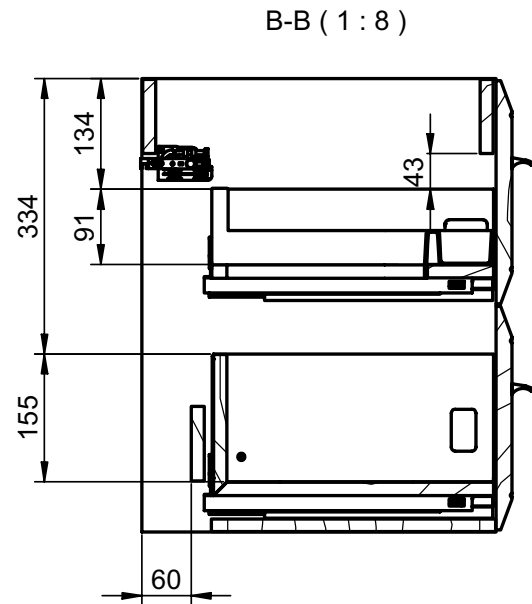

## MEDIDAS DELTA / DELTA DIMENSIONS

### Mueble / Vanity

Fondo/Depth 45cm

### Columna / Tall unit

Fondo/Depth 27cm  
Reversible

## Mueble 2 cajones / Vanity 2 drawers - 60cm

Mueble 2 cajones / Vanity 2 drawers - 80cm