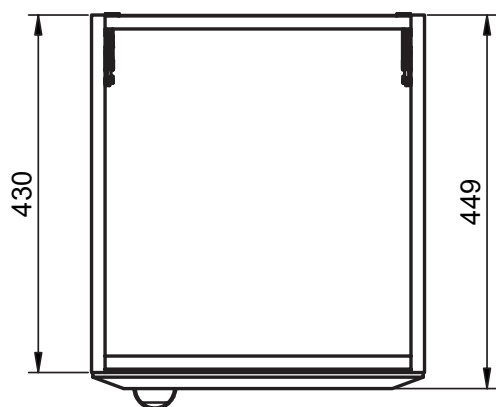

Mueble 1 puerta / 1 door vanity - 40cm der / R