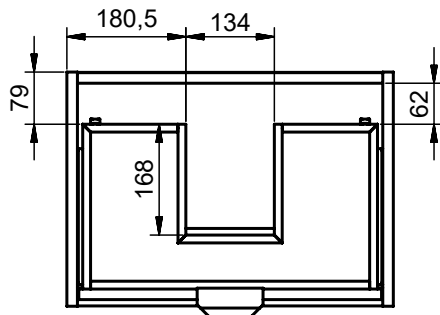

Midi 50cm a suelo · 1 cajón / 1 puerta - 1 drawer/1 door