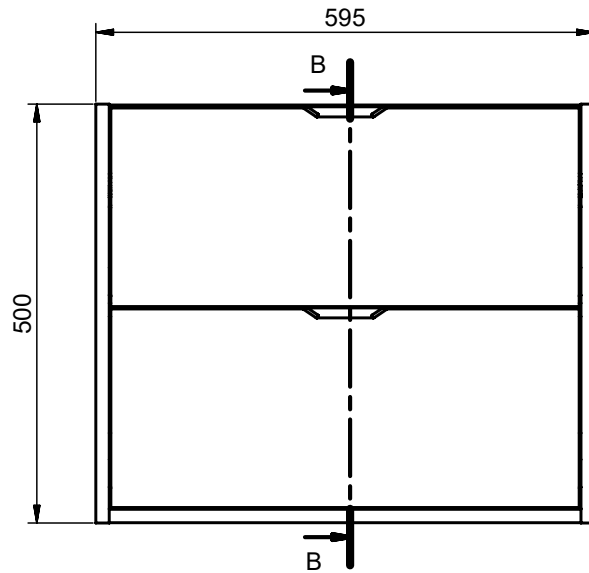

Midi 60cm · 2 cajones suspendido / 2 drawers wall hung

B-B (1:7)