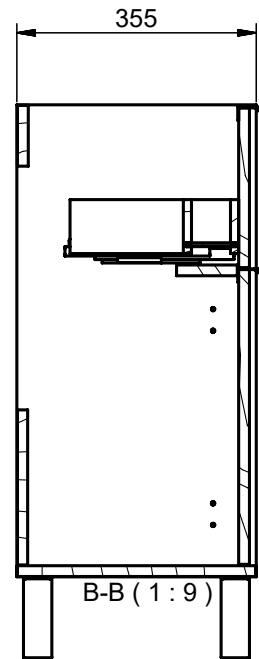

## MEDIDAS MIDI / MIDI DIMENSIONS

### Mueble a suelo / Floorstanding vanity

Fondo/Depth 35,5cm

## Midi 60cm · 2 cajones suspendido / 2 drawers wall hung

B-B (1:7)

## Midi 50cm a suelo · 1 cajón / 1 puerta - 1 drawer/1 door

Midi 60cm a suelo · 1 cajón / 2 puertas - 1 drawer/2 doors