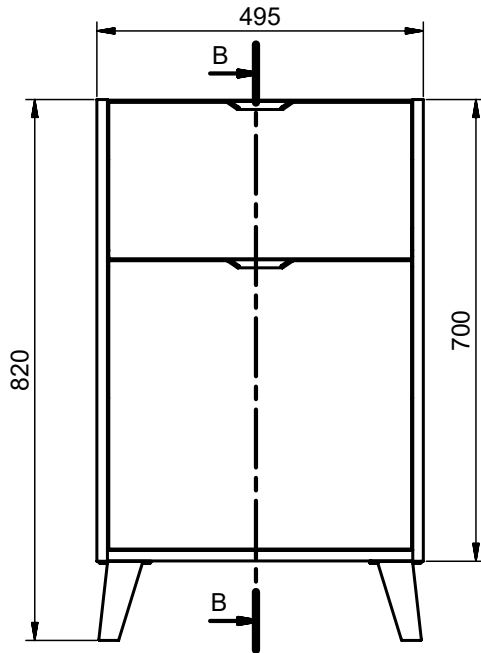

Midi 50cm a suelo · 1 cajón / 1 puerta - 1 drawer/1 door