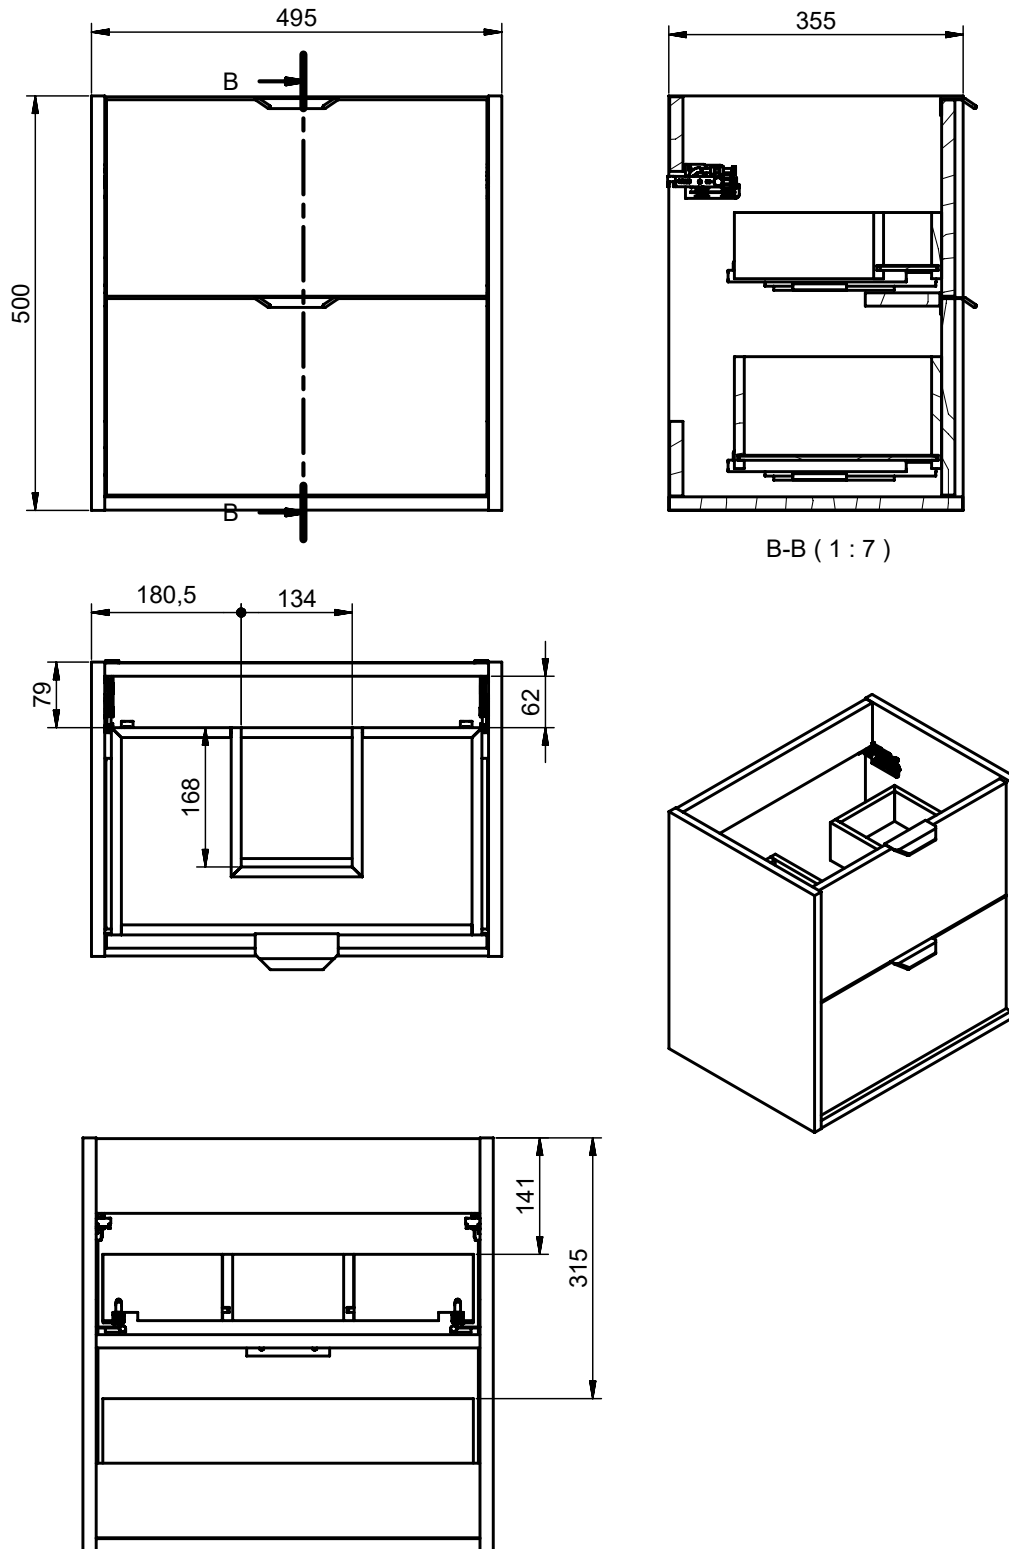

## MEDIDAS MIDI / MIDI DIMENSIONS

### Mueble suspendido / Wall hung vanity

Fondo/Depth 35,5cm

### Mueble a suelo / Floorstanding vanity

Fondo/Depth 35,5cm

## Midi 50cm · 2 cajones suspendido / 2 drawers wall hung