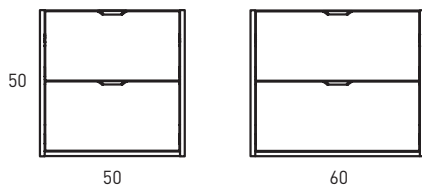

Mueble a suelo / Floorstanding vanity

Fondo/Depth 35,5cm