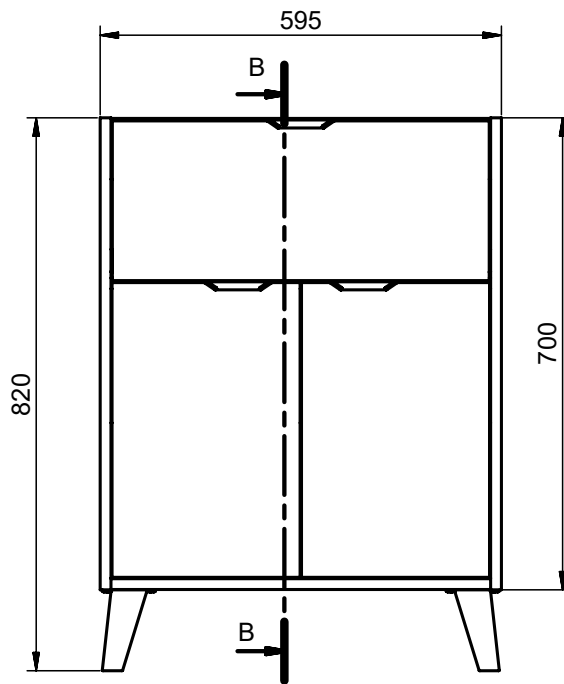

## MEDIDAS MIDI / MIDI DIMENSIONS

### Mueble a suelo / Floorstanding vanity

Fondo/Depth 35,5cm

## Midi 60cm · 2 cajones suspendido / 2 drawers wall hung

B-B (1:7)

## Midi 50cm a suelo · 1 cajón / 1 puerta - 1 drawer/1 door

Midi 60cm a suelo · 1 cajón / 2 puertas - 1 drawer/2 doors