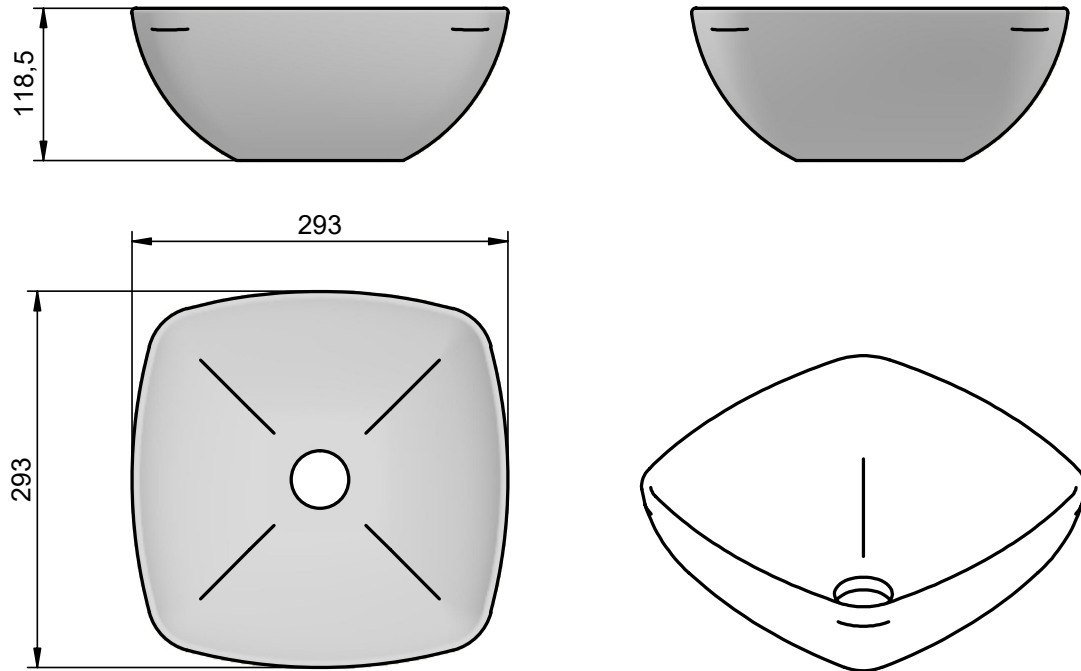

## Midi 50cm a suelo · 1 cajón / 1 puerta - 1 drawer/1 door

Midi 60cm a suelo · 1 cajón / 2 puertas - 1 drawer/2 doors

## Lavabo Midi 50 / Midi washbasin 50

## Lavabo Midi 60 / Midi washbasin 60

Lavabo Petit / Petit washbasin

---

Lavabo Petit round / Petit round washbasin

---