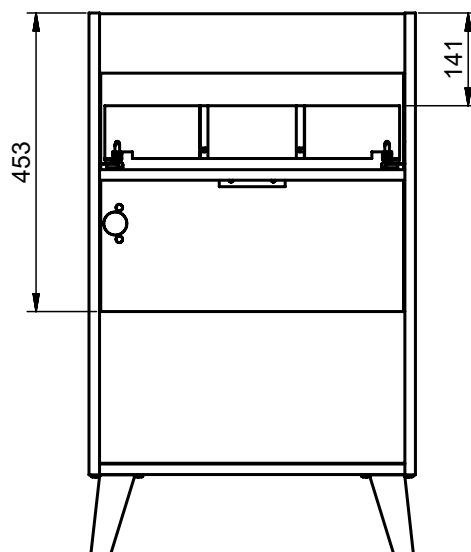

### Mueble a suelo / Floorstanding vanity

Fondo/Depth 35,5cm

## Midi 50cm · 2 cajones suspendido / 2 drawers wall hung

## Midi 60cm · 2 cajones suspendido / 2 drawers wall hung

B-B (1:7)

## Midi 50cm a suelo · 1 cajón / 1 puerta - 1 drawer/1 door

Midi 60cm a suelo · 1 cajón / 2 puertas - 1 drawer/2 doors