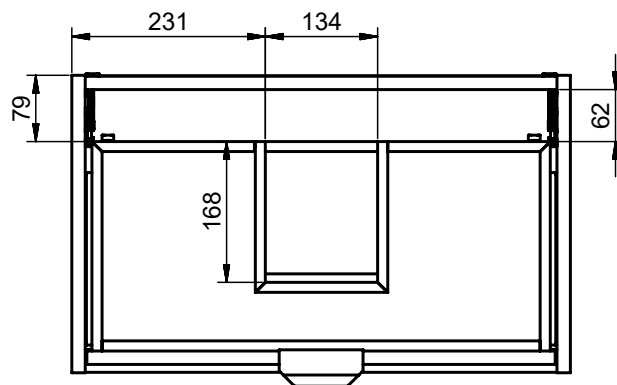

Midi 60cm · 2 cajones suspendido / 2 drawers wall hung