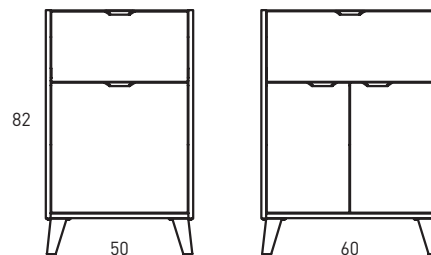

Mueble a suelo / Floorstanding vanity

Fondo/Depth 35,5cm