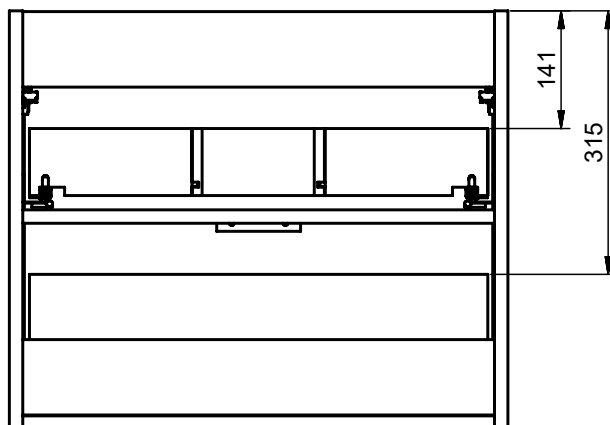

Midi 60cm · 2 cajones suspendido / 2 drawers wall hung