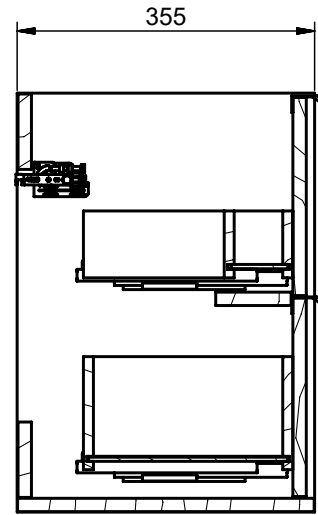

Midi 60cm · 2 cajones suspendido / 2 drawers wall hung

B-B (1:7)