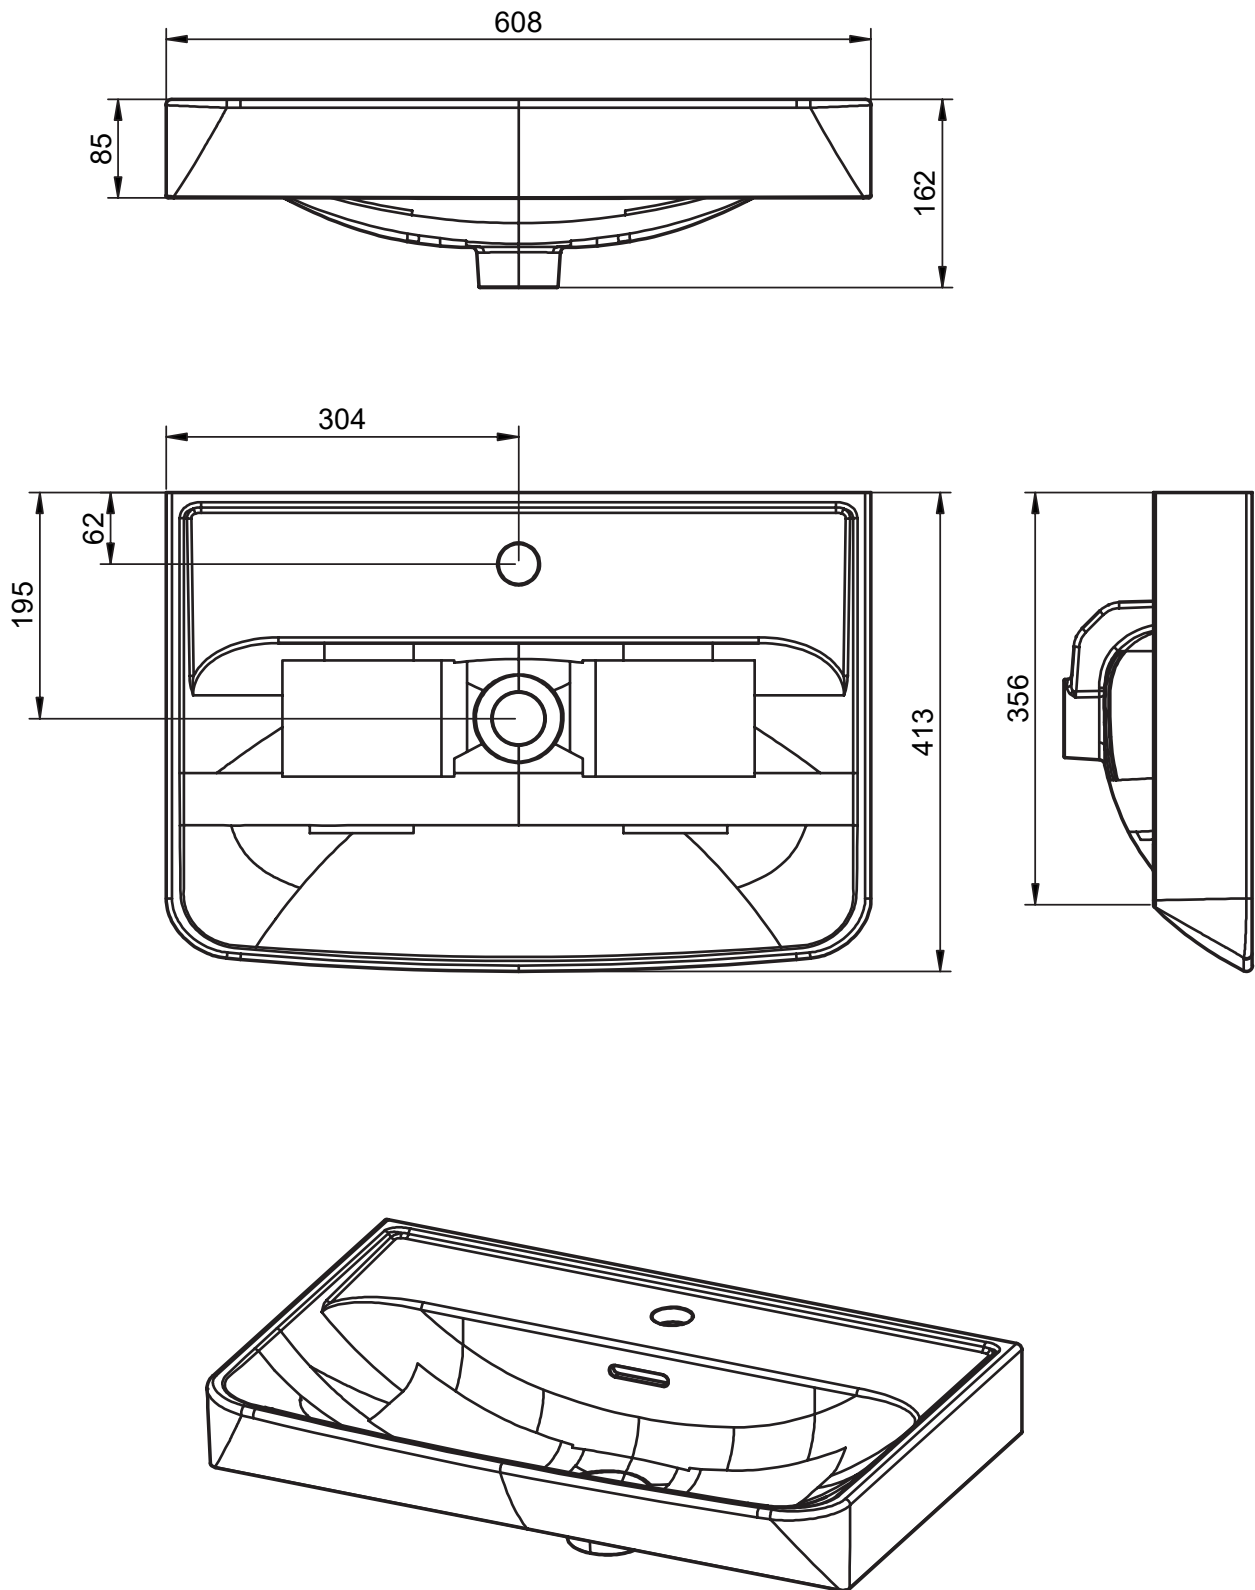

Lavabo Midi 60 / Midi washbasin 60