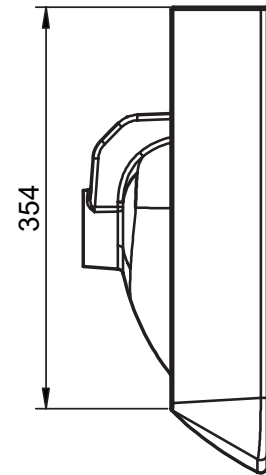

Lavabo Midi 50 / Midi washbasin 50