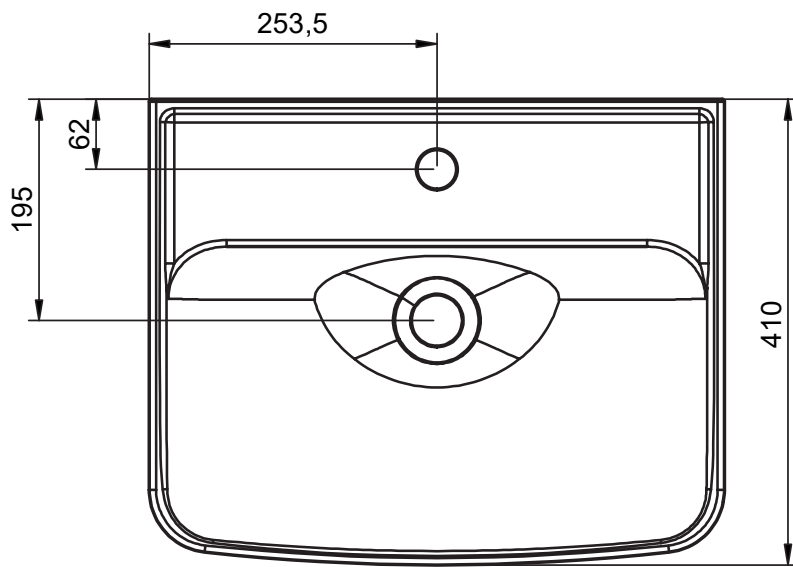

Lavabo Midi 50 / Midi washbasin 50