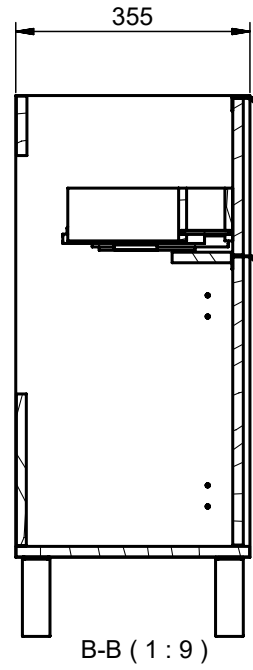

Midi 50cm a suelo · 1 cajón / 1 puerta - 1 drawer/1 door