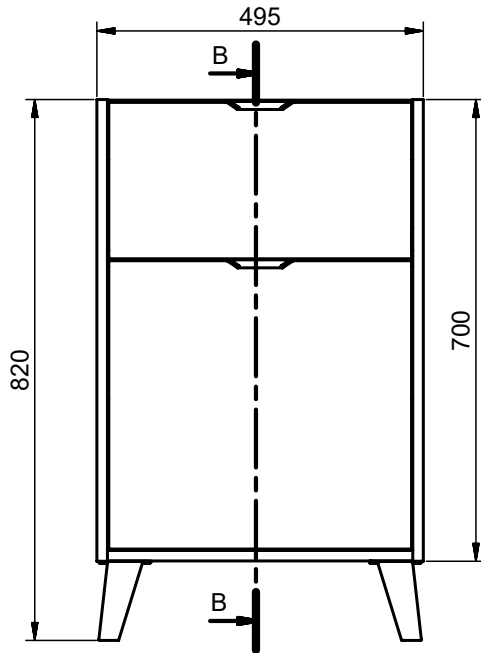

## MEDIDAS MIDI / MIDI DIMENSIONS

### Mueble a suelo / Floorstanding vanity

Fondo/Depth 35,5cm

## Midi 50cm · 2 cajones suspendido / 2 drawers wall hung

## Midi 60cm · 2 cajones suspendido / 2 drawers wall hung

B-B (1:7)

Midi 50cm a suelo · 1 cajón / 1 puerta - 1 drawer/1 door

Midi 60cm a suelo · 1 cajón / 2 puertas - 1 drawer/2 doors