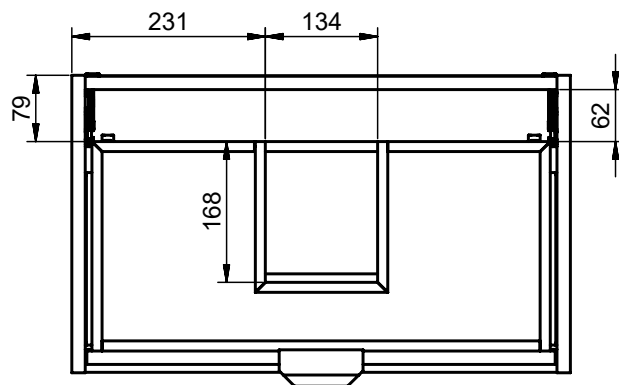

Midi 60cm · 2 cajones suspendido / 2 drawers wall hung