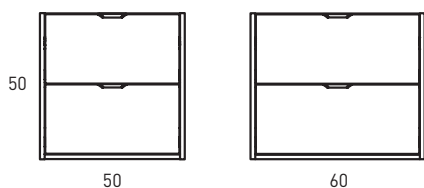

## MEDIDAS MIDI / MIDI DIMENSIONS

### Mueble suspendido / Wall hung vanity

Fondo/Depth 35,5cm

### Mueble a suelo / Floorstanding vanity

Fondo/Depth 35,5cm