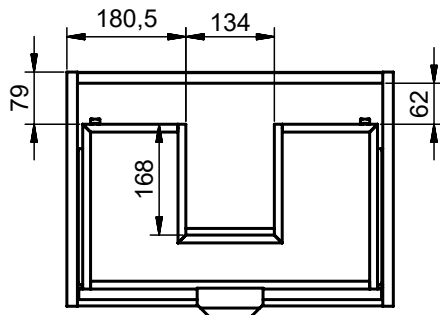

## MEDIDAS MIDI / MIDI DIMENSIONS

### Mueble a suelo / Floorstanding vanity

Fondo/Depth 35,5cm

## Midi 50cm · 2 cajones suspendido / 2 drawers wall hung

## Midi 60cm · 2 cajones suspendido / 2 drawers wall hung

B-B (1:7)

Midi 50cm a suelo · 1 cajón / 1 puerta - 1 drawer/1 door

Midi 60cm a suelo · 1 cajón / 2 puertas - 1 drawer/2 doors