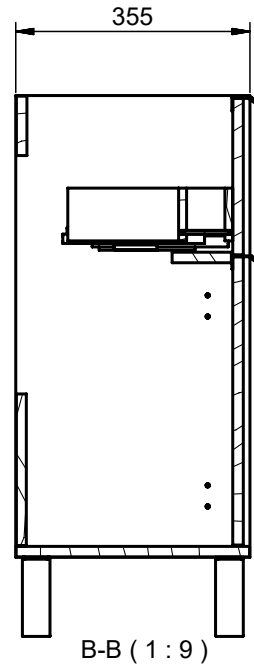

## MEDIDAS MIDI / MIDI DIMENSIONS

### Mueble a suelo / Floorstanding vanity

Fondo/Depth 35,5cm

## Midi 50cm · 2 cajones suspendido / 2 drawers wall hung

## Midi 60cm · 2 cajones suspendido / 2 drawers wall hung

B-B (1:7)

Midi 50cm a suelo · 1 cajón / 1 puerta - 1 drawer/1 door

Midi 60cm a suelo · 1 cajón / 2 puertas - 1 drawer/2 doors