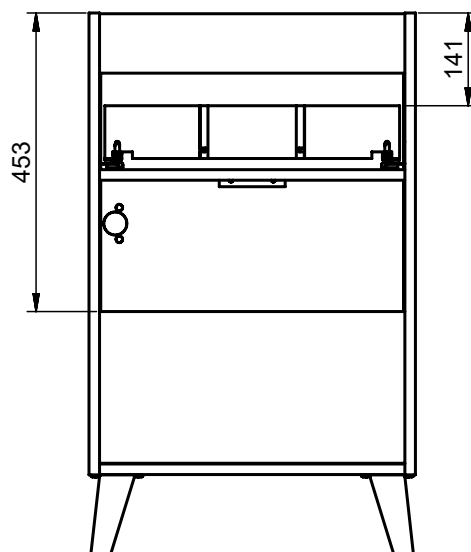

## MEDIDAS MIDI / MIDI DIMENSIONS

### Mueble a suelo / Floorstanding vanity

Fondo/Depth 35,5cm

## Midi 50cm · 2 cajones suspendido / 2 drawers wall hung

## Midi 60cm · 2 cajones suspendido / 2 drawers wall hung

B-B (1:7)

Midi 50cm a suelo · 1 cajón / 1 puerta - 1 drawer/1 door

Midi 60cm a suelo · 1 cajón / 2 puertas - 1 drawer/2 doors