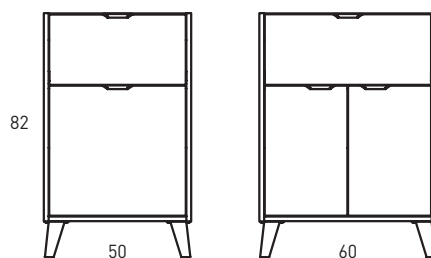

## MEDIDAS MIDI / MIDI DIMENSIONS

### Mueble suspendido / Wall hung vanity

Fondo/Depth 35,5cm

### Mueble a suelo / Floorstanding vanity

Fondo/Depth 35,5cm