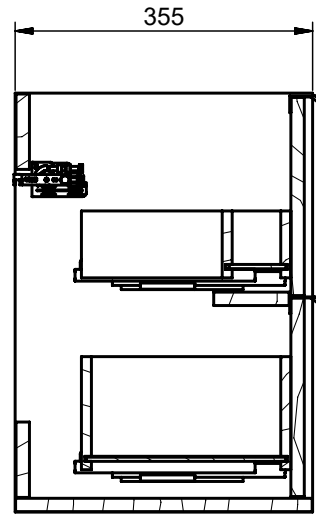

Midi 60cm · 2 cajones suspendido / 2 drawers wall hung

B-B (1:7)