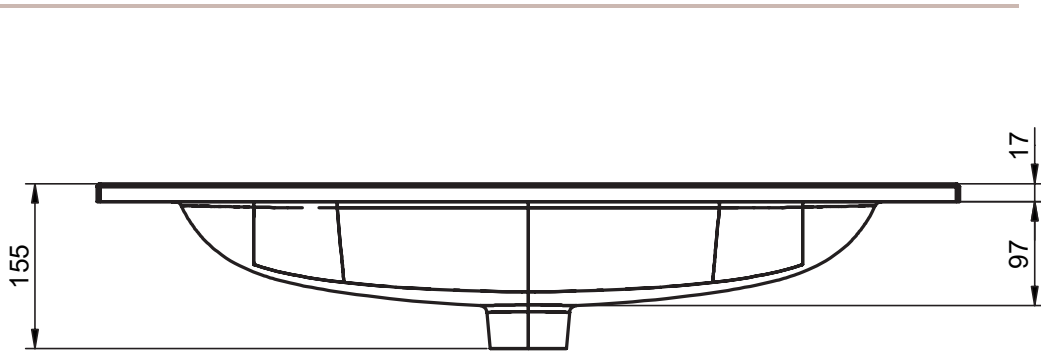

## FICHE TECHNIQUE IDEA

---

Matériel: céramique

Finition: brillante

Profondeur de la vasque: 15.5cm

Épaisseur de plan vasque: 1.7cm

La largeur de la vasque est différente pour chaque plan vasque:

- Plan vasque 60: 45.8 cm
- Plan vasque 80: 66 cm
- Plan vasque 100: 86cm
- Plan vasque 120: 102.2 cm
- Plan vasque 120 2robinets: 102.2 cm

## DIMENSIONS IDEA

---

60cm

80cm

100cm

120cm 2 robinets