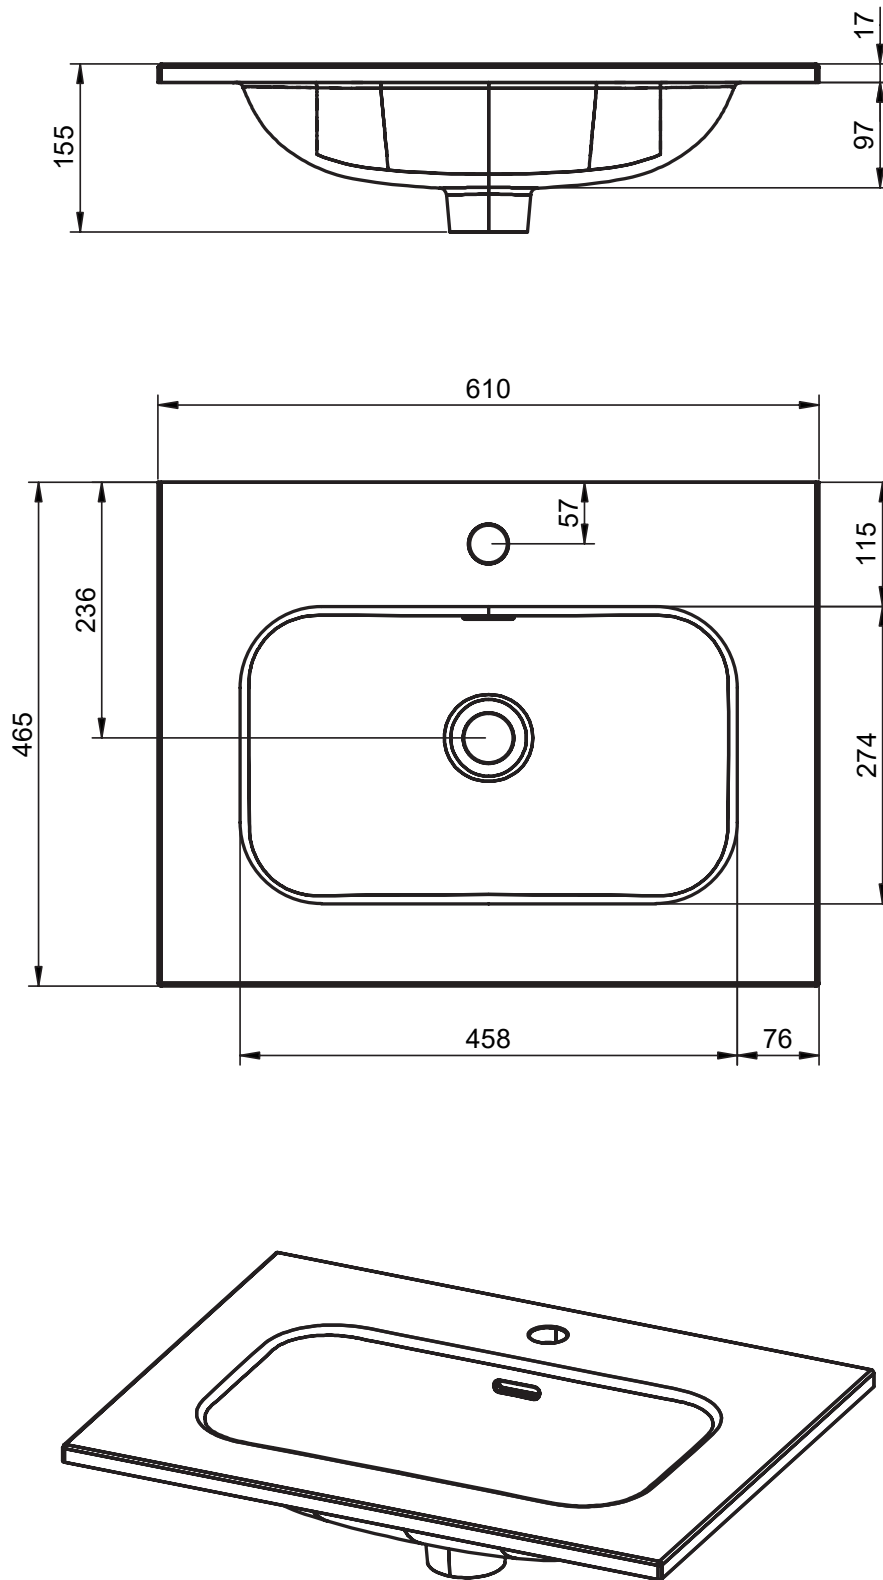

## FICHE TECHNIQUE IDEA

---

Matériel: céramique

Finition: brillante

Profondeur de la vasque: 15.5cm

Épaisseur de plan vasque: 1.7cm

La largeur de la vasque est différente pour chaque plan vasque:

- Plan vasque 60: 45.8 cm
- Plan vasque 80: 66 cm
- Plan vasque 100: 86cm
- Plan vasque 120: 102.2 cm
- Plan vasque 120 2robinets: 102.2 cm

## DIMENSIONS IDEA

---

60cm

80cm

100cm

120cm 2 robinets