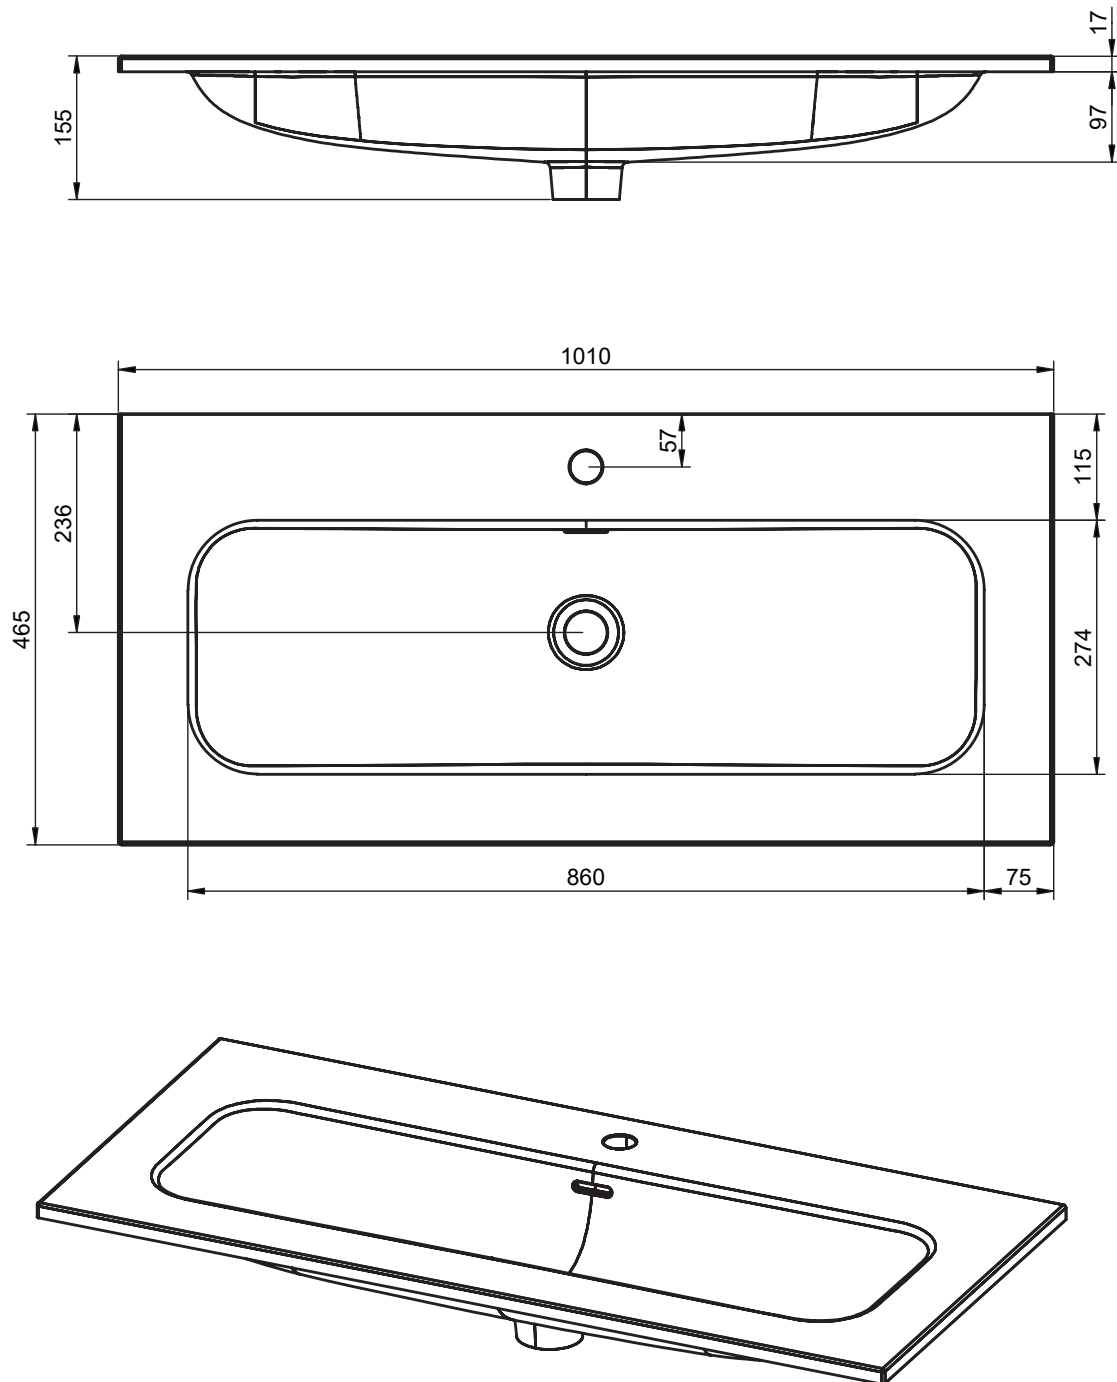

## FICHE TECHNIQUE IDEA

---

Matériel: céramique

Finition: brillante

Profondeur de la vasque: 15.5cm

Épaisseur de plan vasque: 1.7cm

La largeur de la vasque est différente pour chaque plan vasque:

- Plan vasque 60: 45.8 cm
- Plan vasque 80: 66 cm
- Plan vasque 100: 86cm
- Plan vasque 120: 102.2 cm
- Plan vasque 120 2robinets: 102.2 cm

## DIMENSIONS IDEA

---

60cm

80cm

100cm

120cm 2 robinets