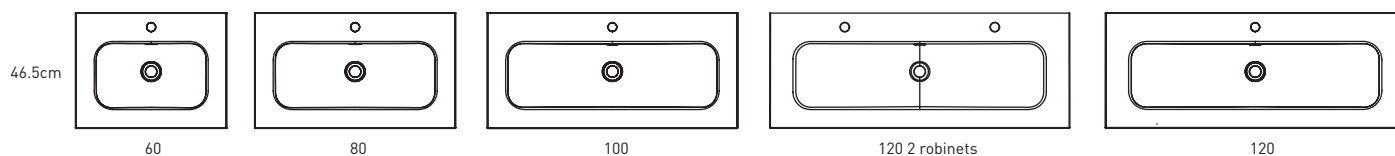

## FICHE TECHNIQUE IDEA

---

Matériel: céramique

Finition: brillante

Profondeur de la vasque: 15.5cm

Épaisseur de plan vasque: 1.7cm

La largeur de la vasque est différente pour chaque plan vasque:

- Plan vasque 60: 45.8 cm
- Plan vasque 80: 66 cm
- Plan vasque 100: 86cm
- Plan vasque 120: 102.2 cm
- Plan vasque 120 2robinets: 102.2 cm

## DIMENSIONS IDEA

---

60cm

80cm

100cm

120cm 2 robinets