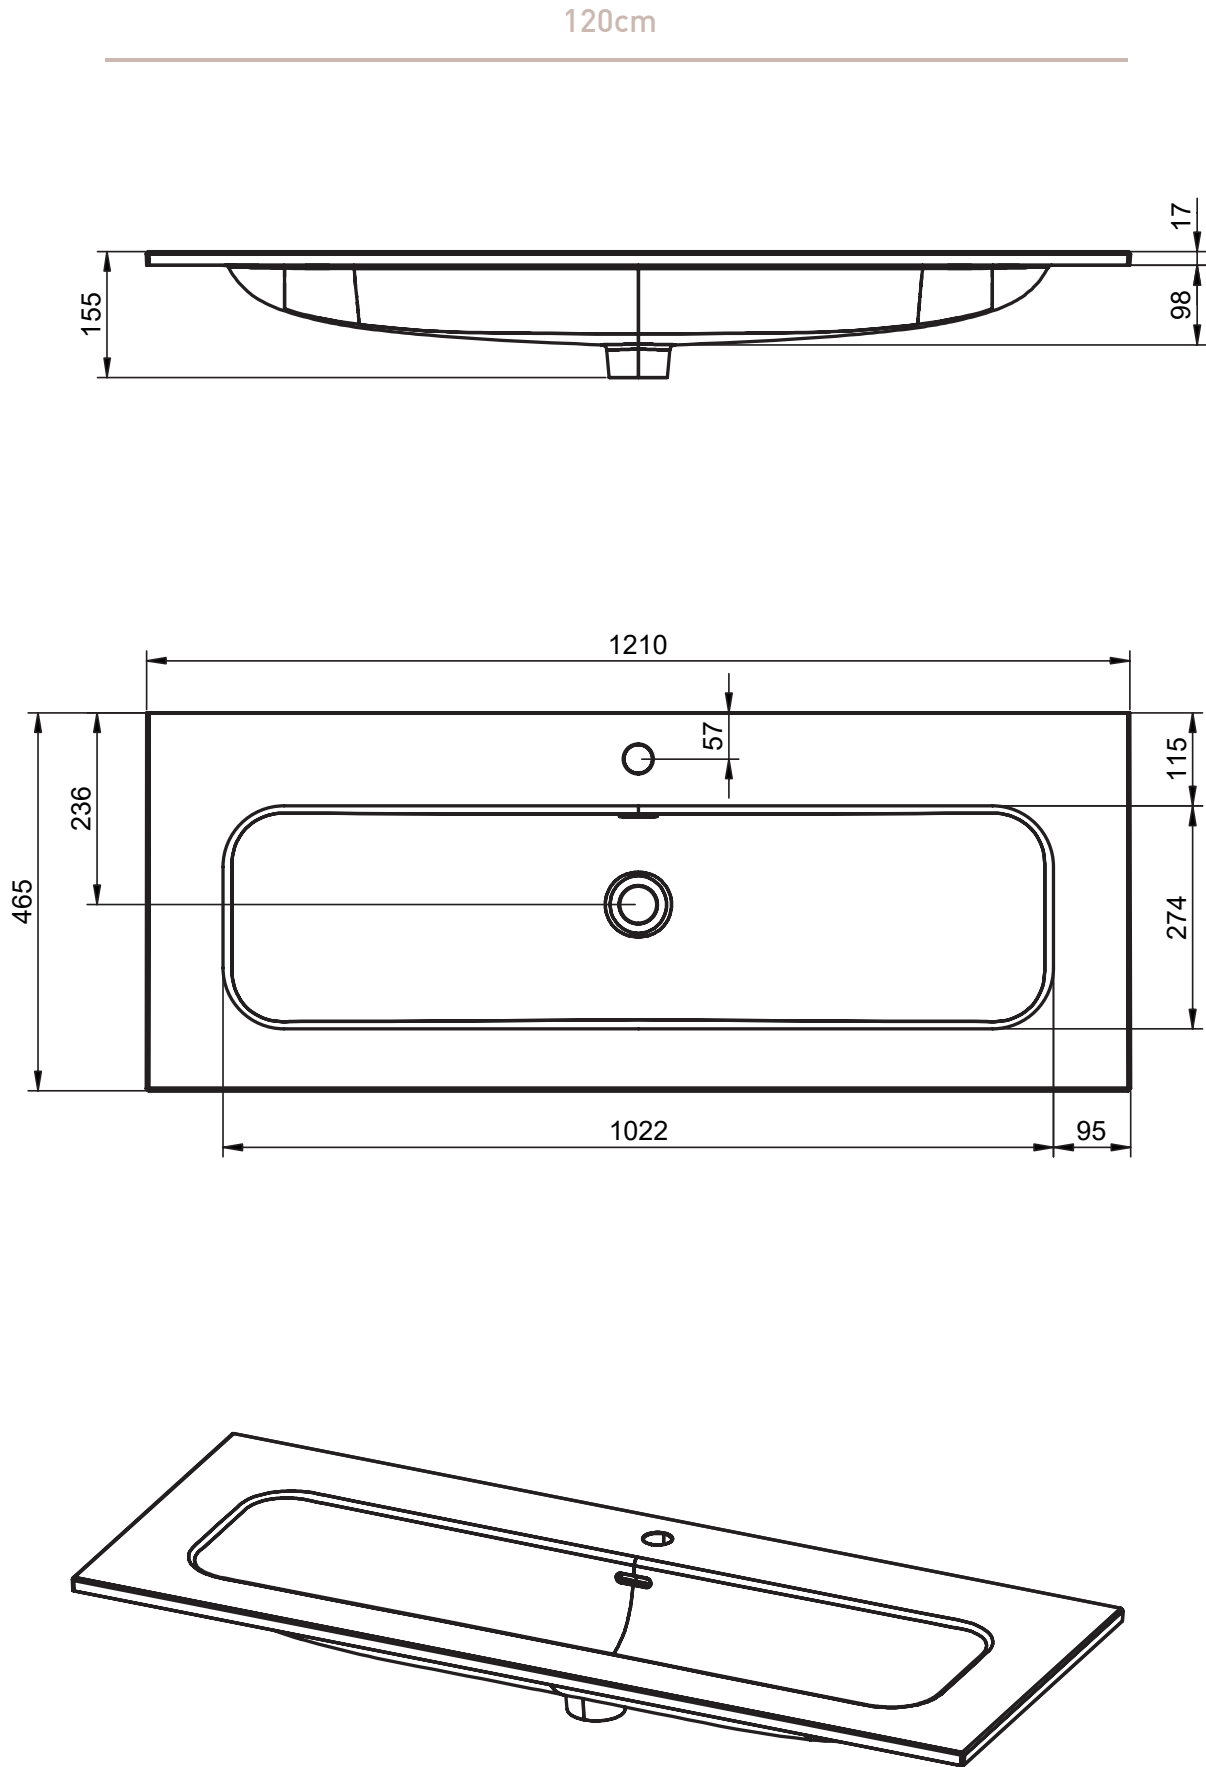

## FICHE TECHNIQUE IDEA

---

Matériel: céramique

Finition: brillante

Profondeur de la vasque: 15.5cm

Épaisseur de plan vasque: 1.7cm

La largeur de la vasque est différente pour chaque plan vasque:

- Plan vasque 60: 45.8 cm
- Plan vasque 80: 66 cm
- Plan vasque 100: 86cm
- Plan vasque 120: 102.2 cm
- Plan vasque 120 2robinets: 102.2 cm

## DIMENSIONS IDEA

---

60cm

80cm

100cm

120cm 2 robinets