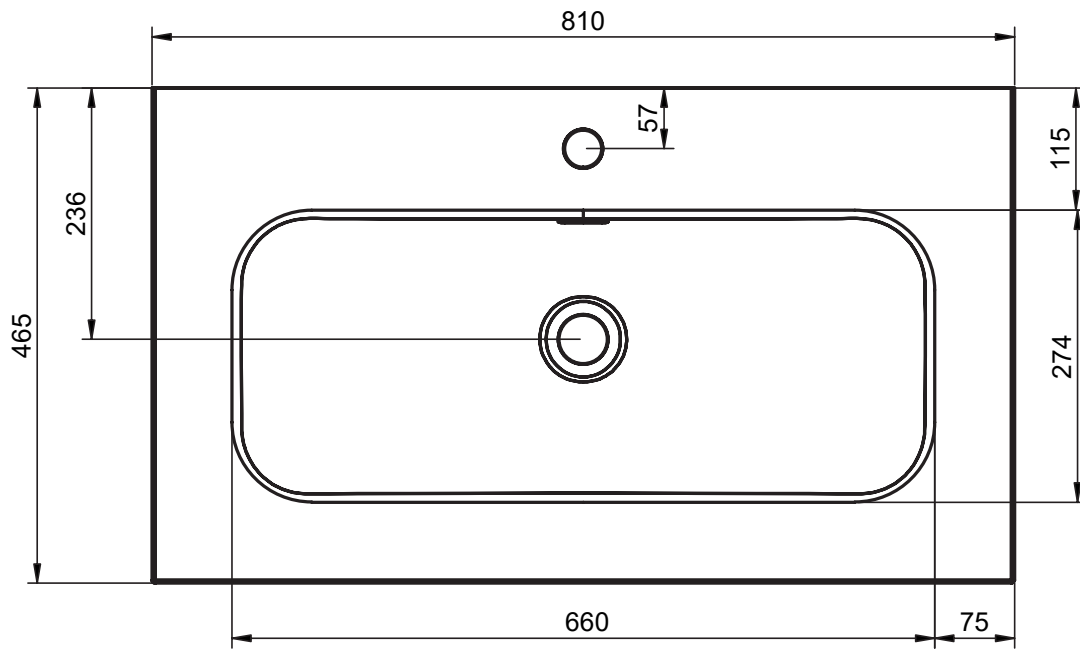

## FICHE TECHNIQUE IDEA

---

Matériel: céramique

Finition: brillante

Profondeur de la vasque: 15.5cm

Épaisseur de plan vasque: 1.7cm

La largeur de la vasque est différente pour chaque plan vasque:

- Plan vasque 60: 45.8 cm
- Plan vasque 80: 66 cm
- Plan vasque 100: 86cm
- Plan vasque 120: 102.2 cm
- Plan vasque 120 2robinets: 102.2 cm

## DIMENSIONS IDEA

---

60cm

80cm

100cm

120cm 2 robinets