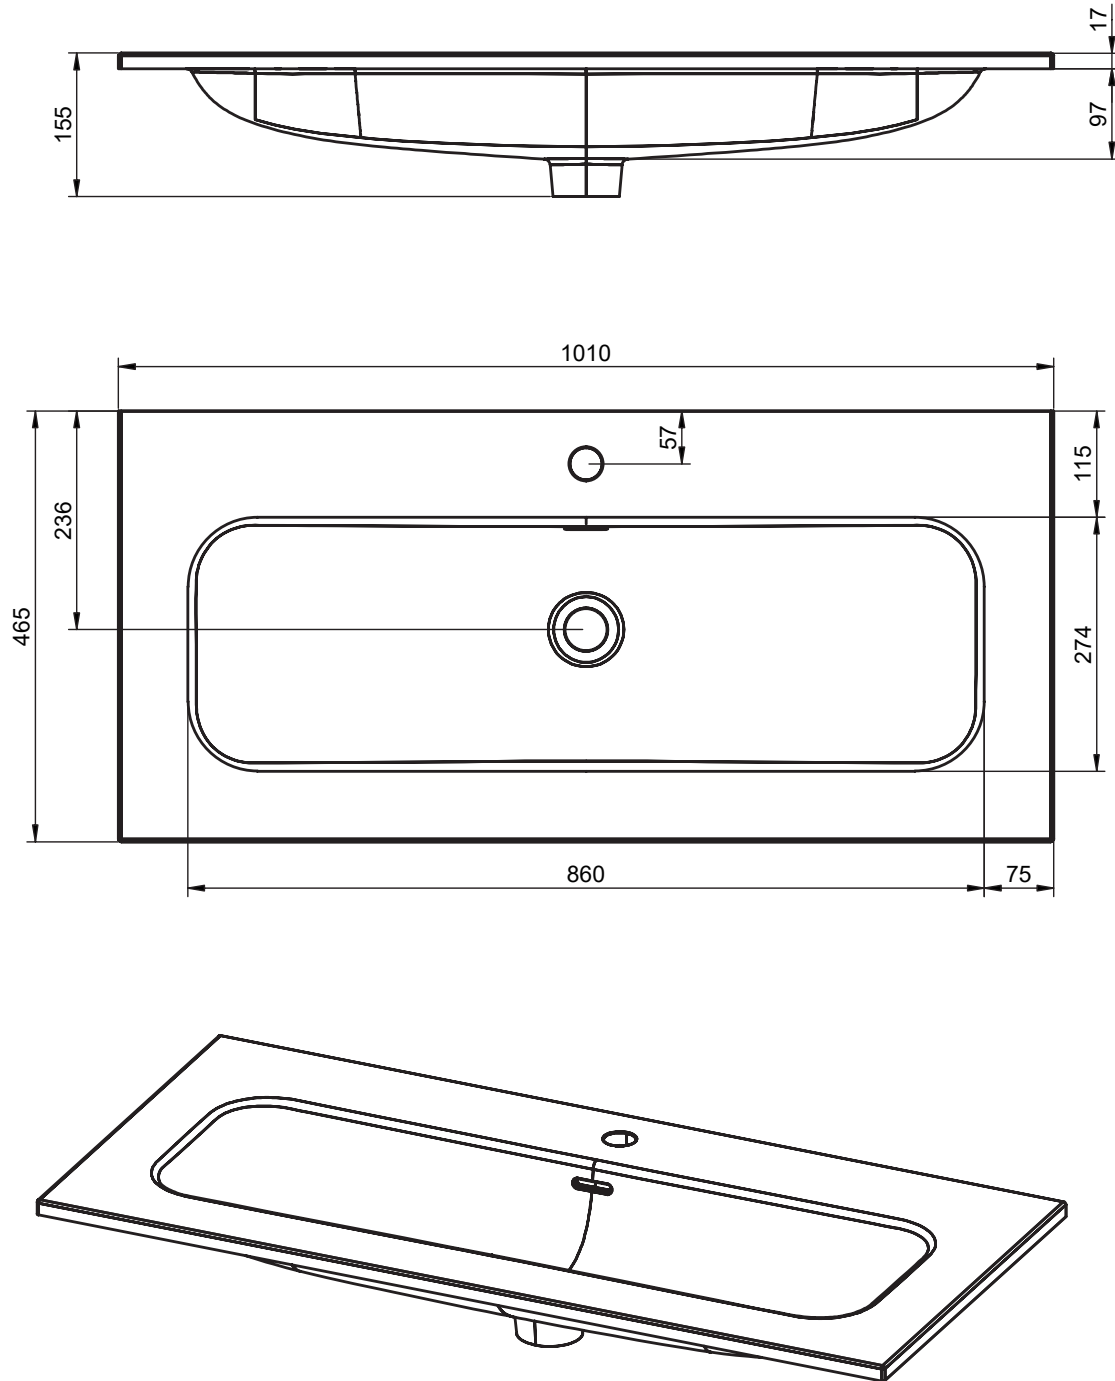

IDEA
TECNICO

TECNICO IDEA

Material:	Lavabo cerámico
Acabado:	Brillo
Profundidad seno:	15.5cm
Espesor lavabo:	1.7cm
Ancho poza:	<ul style="list-style-type: none"> · Lavabo de 60: 45.8 cm · Lavabo de 80: 66 cm · Lavabo de 100: 86cm · Lavabo de 120: 102.2 cm · Lavabo de 120 2grifos: 102.2 cm

MEDIDAS IDEA

60cm

80cm

100cm

120cm 1 seno

120cm 1 seno 2 grifos