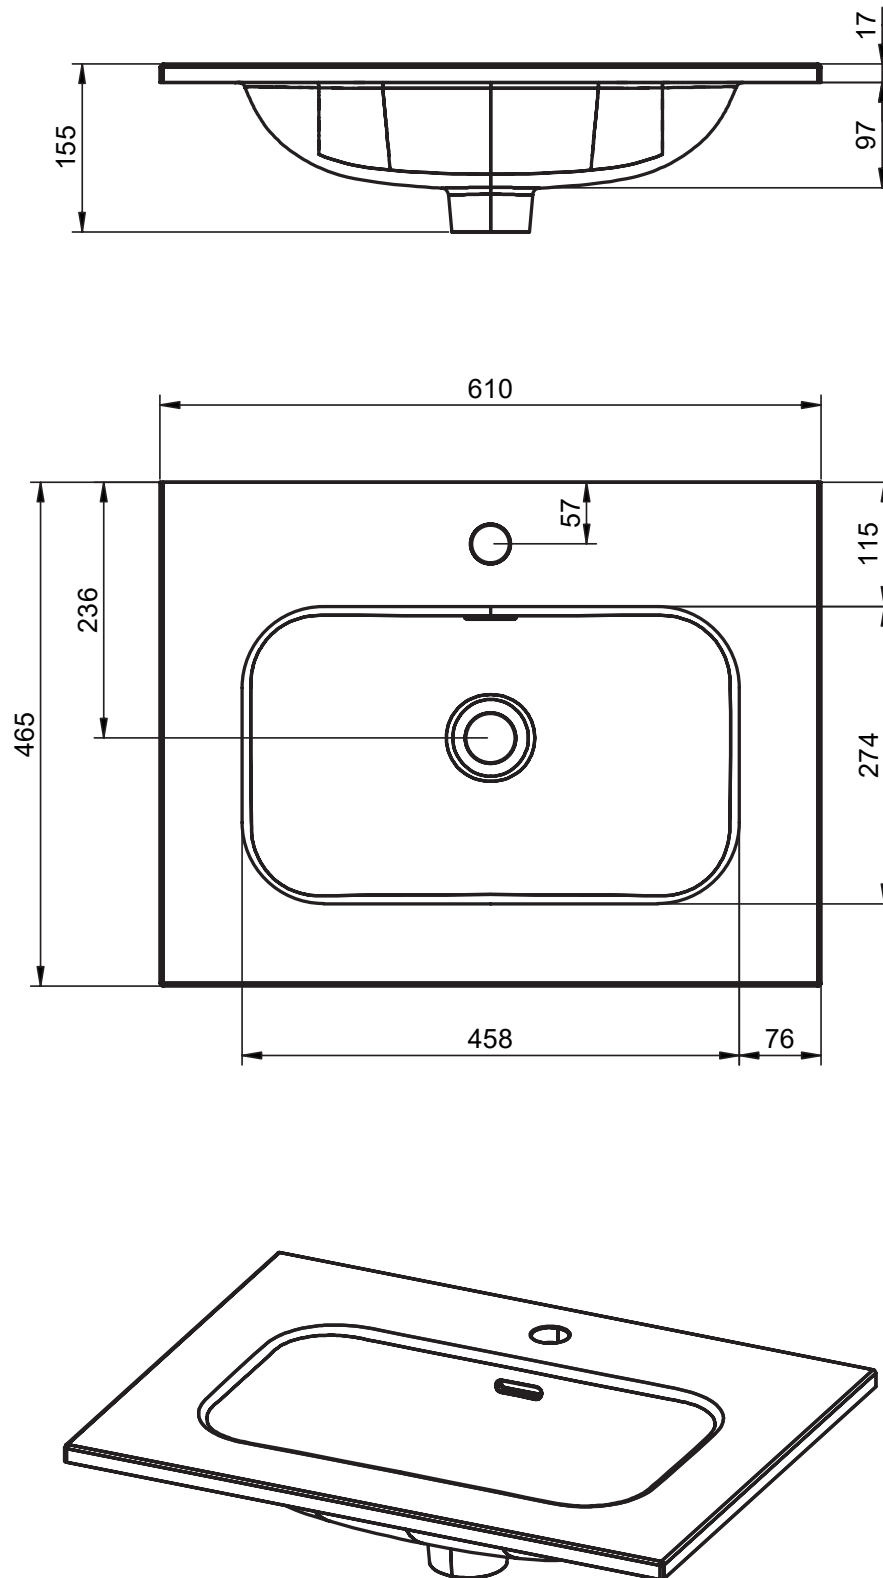

IDEA
TECNICO

TECNICO IDEA

Material:	Lavabo cerámico
Acabado:	Brillo
Profundidad seno:	15.5cm
Espesor lavabo:	1.7cm
Ancho poza:	<ul style="list-style-type: none"> · Lavabo de 60: 45.8 cm · Lavabo de 80: 66 cm · Lavabo de 100: 86cm · Lavabo de 120: 102.2 cm · Lavabo de 120 2grifos: 102.2 cm

MEDIDAS IDEA

60cm

80cm

100cm

120cm 1 seno

120cm 1 seno 2 grifos