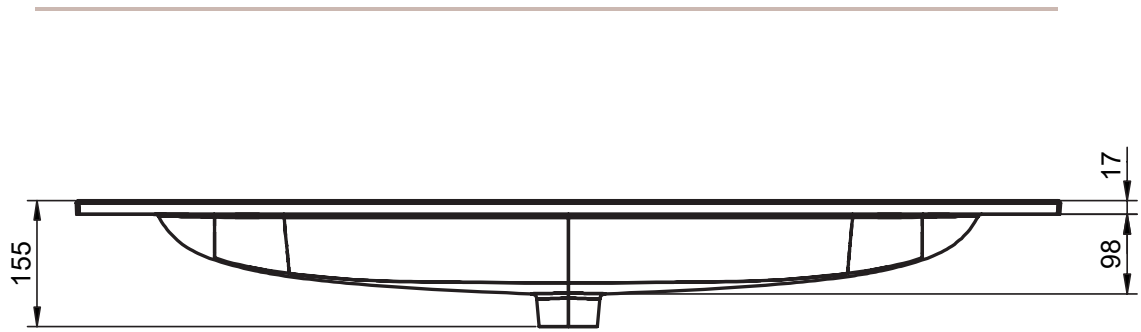

IDEA
TECNICO

TECNICO IDEA

Material:	Lavabo cerámico
Acabado:	Brillo
Profundidad seno:	15.5cm
Espesor lavabo:	1.7cm
Ancho poza:	<ul style="list-style-type: none"> · Lavabo de 60: 45.8 cm · Lavabo de 80: 66 cm · Lavabo de 100: 86cm · Lavabo de 120: 102.2 cm · Lavabo de 120 2grifos: 102.2 cm

MEDIDAS IDEA

60cm

80cm

100cm

120cm 1 seno

120cm 1 seno 2 grifos