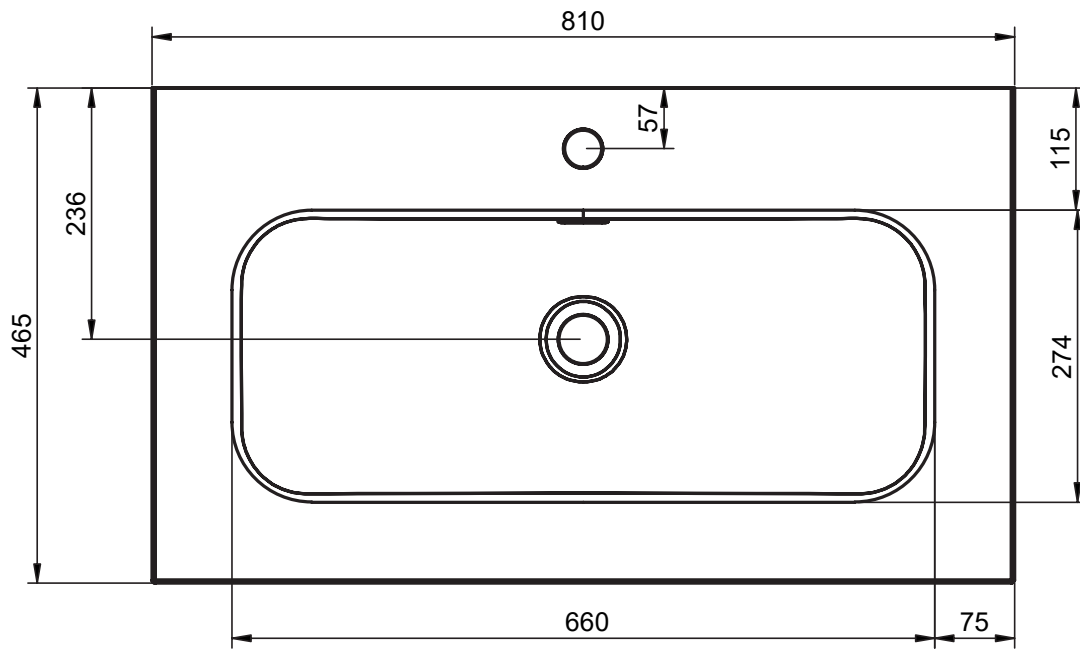

IDEA
TECNICO

TECNICO IDEA

Material:	Lavabo cerámico
Acabado:	Brillo
Profundidad seno:	15.5cm
Espesor lavabo:	1.7cm
Ancho poza:	<ul style="list-style-type: none"> · Lavabo de 60: 45.8 cm · Lavabo de 80: 66 cm · Lavabo de 100: 86cm · Lavabo de 120: 102.2 cm · Lavabo de 120 2grifos: 102.2 cm

MEDIDAS IDEA

60cm

80cm

100cm

120cm 1 seno

120cm 1 seno 2 grifos