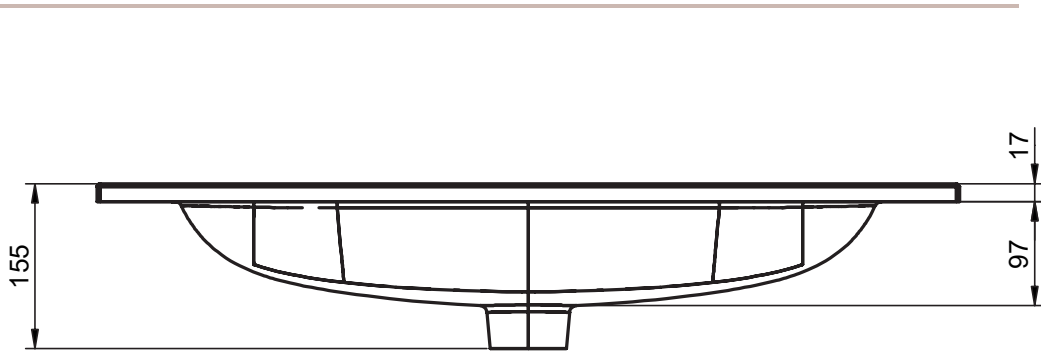

IDEA
TECNICO

TECNICO IDEA

Material:	Lavabo cerámico
Acabado:	Brillo
Profundidad seno:	15.5cm
Espesor lavabo:	1.7cm
Ancho poza:	<ul style="list-style-type: none"> · Lavabo de 60: 45.8 cm · Lavabo de 80: 66 cm · Lavabo de 100: 86cm · Lavabo de 120: 102.2 cm · Lavabo de 120 2grifos: 102.2 cm

MEDIDAS IDEA

60cm

80cm

100cm

120cm 1 seno

120cm 1 seno 2 grifos