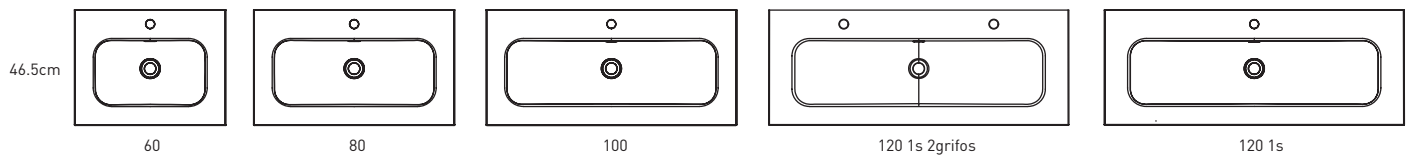

IDEA
TECNICO

TECNICO IDEA

Material:	Lavabo cerámico
Acabado:	Brillo
Profundidad seno:	15.5cm
Espesor lavabo:	1.7cm
Ancho poza:	<ul style="list-style-type: none"> · Lavabo de 60: 45.8 cm · Lavabo de 80: 66 cm · Lavabo de 100: 86cm · Lavabo de 120: 102.2 cm · Lavabo de 120 2grifos: 102.2 cm

MEDIDAS IDEA

60cm

80cm

100cm

120cm 1 seno

120cm 1 seno 2 grifos