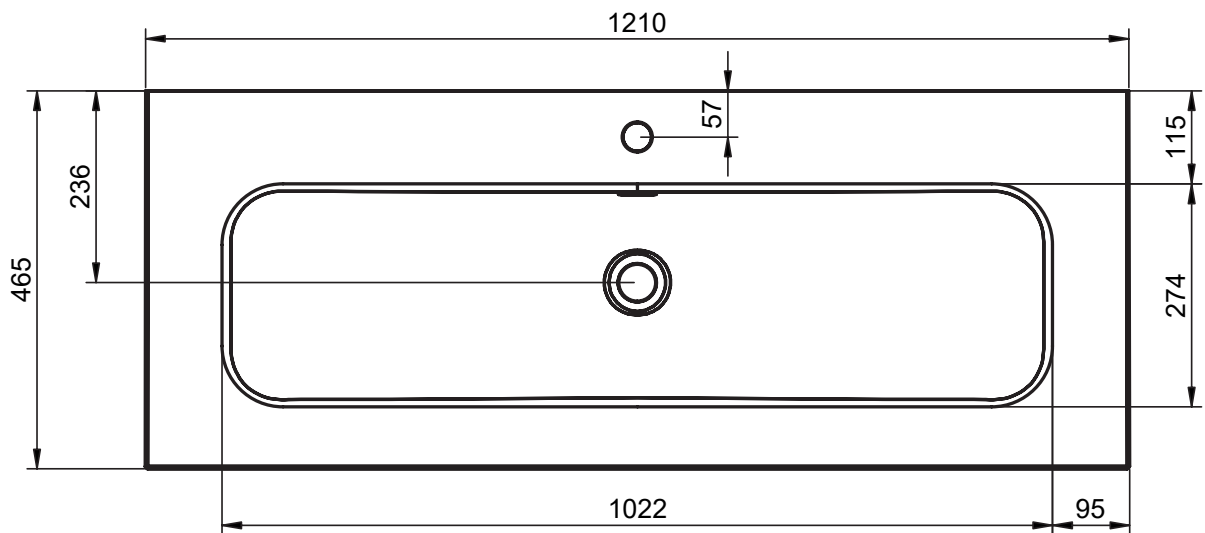

IDEA
TECNICO

TECNICO IDEA

Material:	Lavabo cerámico
Acabado:	Brillo
Profundidad seno:	15.5cm
Espesor lavabo:	1.7cm
Ancho poza:	<ul style="list-style-type: none"> · Lavabo de 60: 45.8 cm · Lavabo de 80: 66 cm · Lavabo de 100: 86cm · Lavabo de 120: 102.2 cm · Lavabo de 120 2grifos: 102.2 cm

MEDIDAS IDEA

60cm

80cm

100cm

120cm 1 seno

120cm 1 seno 2 grifos