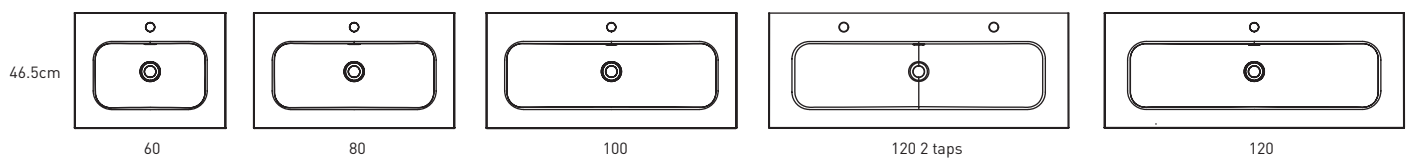

## IDEA TECHNICAL

---

Material:	Ceramic washbasin
Finish:	Shiny
Bowl depth:	17.4cm
Washbasin thickness:	1.6cm
Bowl width:	<ul style="list-style-type: none"> <li>· 60 washbasin: 45.8 cm</li> <li>· 80 washbasin: 66 cm</li> <li>· 100 washbasin: 86cm</li> <li>· 120 washbasin: 102.2 cm</li> <li>· 120 washbasin 2 taps: 102.2 cm</li> </ul>

## IDEA DIMENSIONS

---

60cm

80cm

100cm

120cm 2 taps