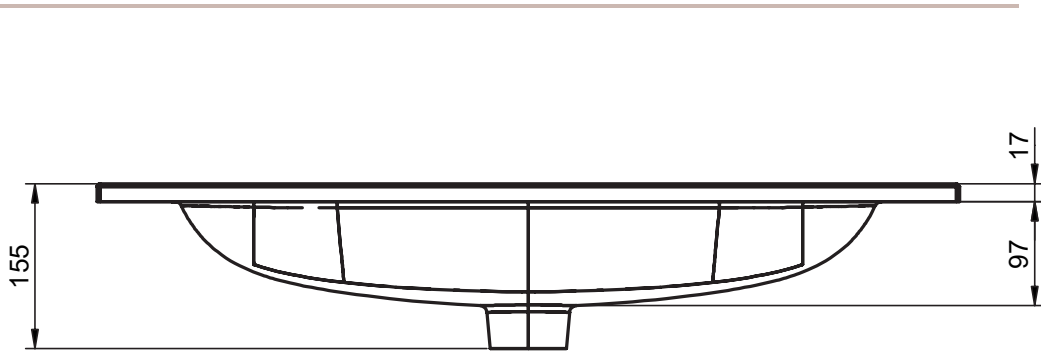

## IDEA TECHNICAL

---

Material:	Ceramic washbasin
Finish:	Shiny
Bowl depth:	17.4cm
Washbasin thickness:	1.6cm
Bowl width:	<ul style="list-style-type: none"> <li>· 60 washbasin: 45.8 cm</li> <li>· 80 washbasin: 66 cm</li> <li>· 100 washbasin: 86cm</li> <li>· 120 washbasin: 102.2 cm</li> <li>· 120 washbasin 2 taps: 102.2 cm</li> </ul>

## IDEA DIMENSIONS

---

60cm

80cm

100cm

120cm 2 taps