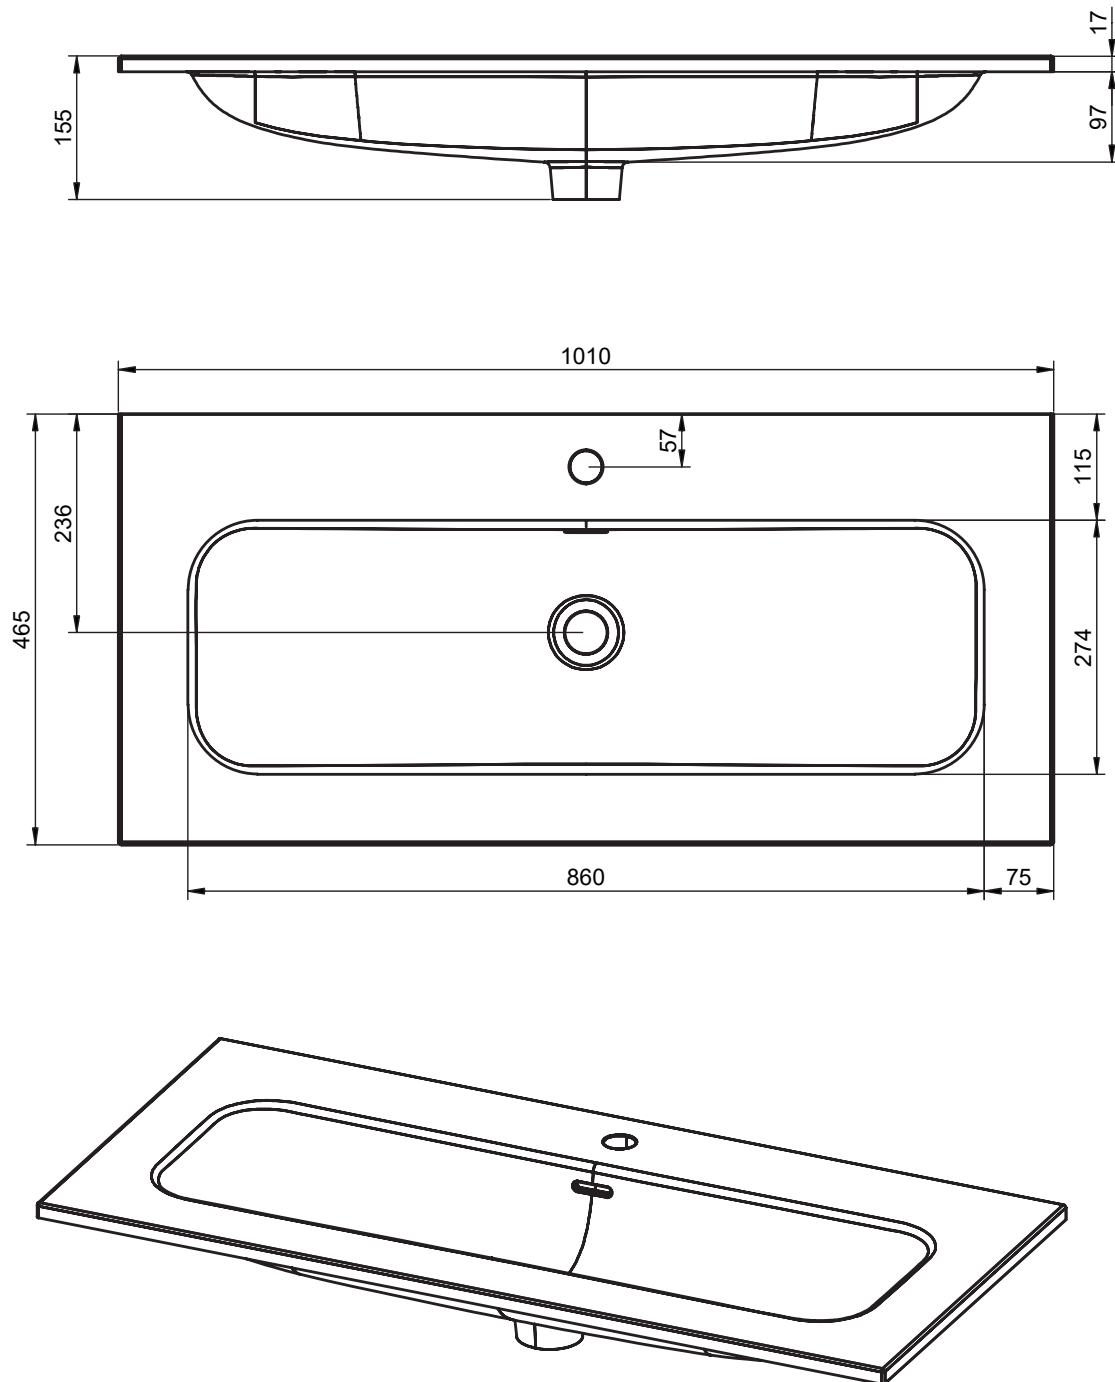

## IDEA TECHNICAL

---

Material:	Ceramic washbasin
Finish:	Shiny
Bowl depth:	17.4cm
Washbasin thickness:	1.6cm
Bowl width:	<ul style="list-style-type: none"> <li>· 60 washbasin: 45.8 cm</li> <li>· 80 washbasin: 66 cm</li> <li>· 100 washbasin: 86cm</li> <li>· 120 washbasin: 102.2 cm</li> <li>· 120 washbasin 2 taps: 102.2 cm</li> </ul>

## IDEA DIMENSIONS

---

60cm

80cm

100cm

120cm 2 taps