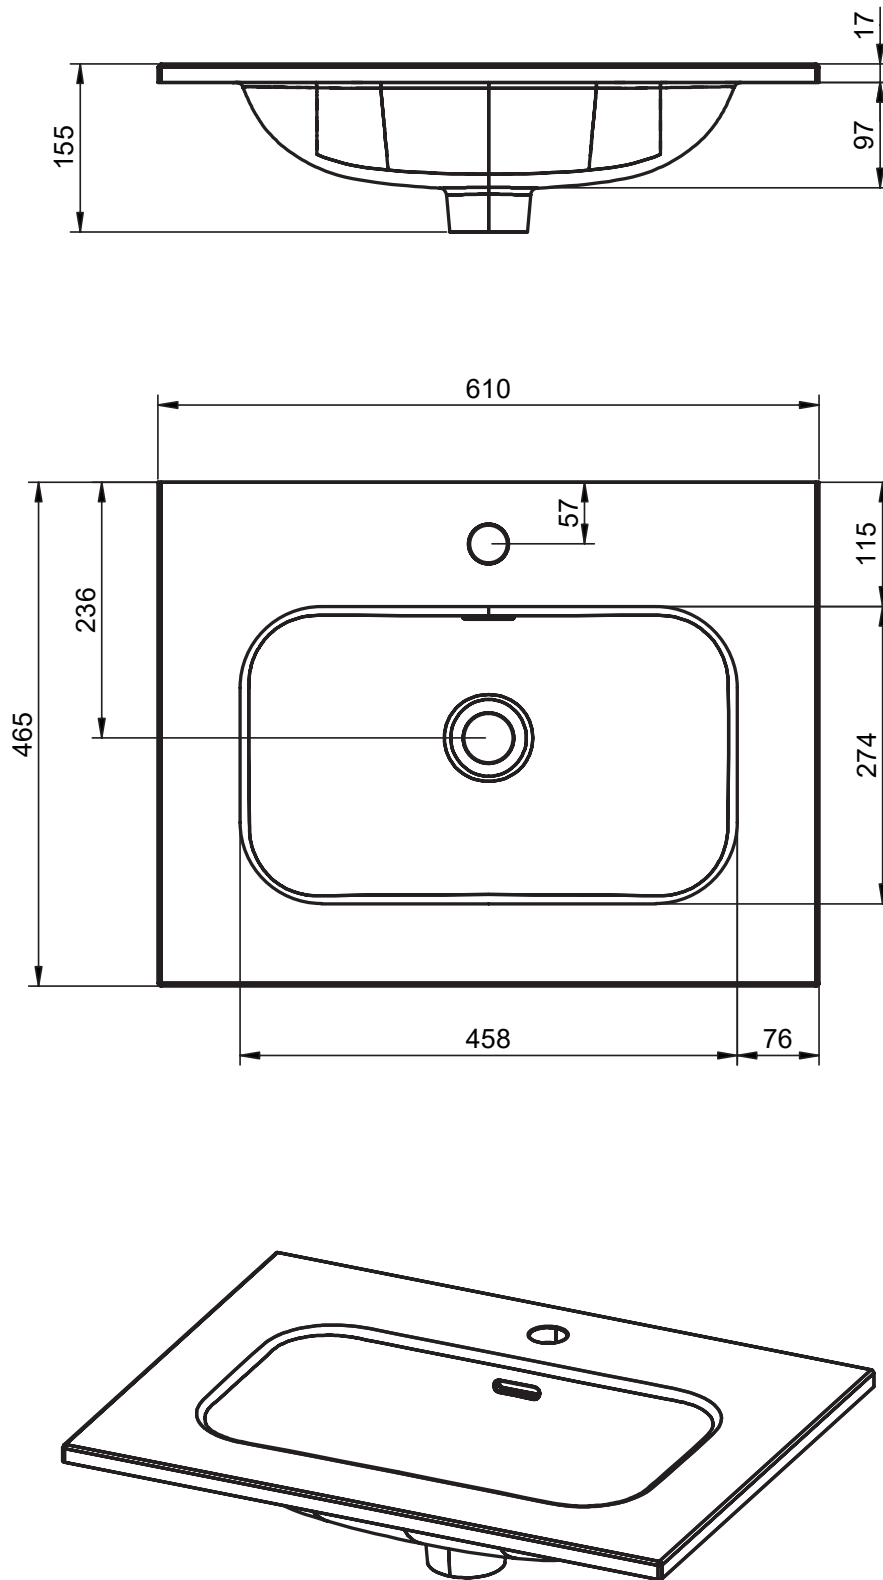

## IDEA TECHNICAL

---

Material:	Ceramic washbasin
Finish:	Shiny
Bowl depth:	17.4cm
Washbasin thickness:	1.6cm
Bowl width:	<ul style="list-style-type: none"> <li>· 60 washbasin: 45.8 cm</li> <li>· 80 washbasin: 66 cm</li> <li>· 100 washbasin: 86cm</li> <li>· 120 washbasin: 102.2 cm</li> <li>· 120 washbasin 2 taps: 102.2 cm</li> </ul>

## IDEA DIMENSIONS

---

60cm

80cm

100cm

120cm 2 taps