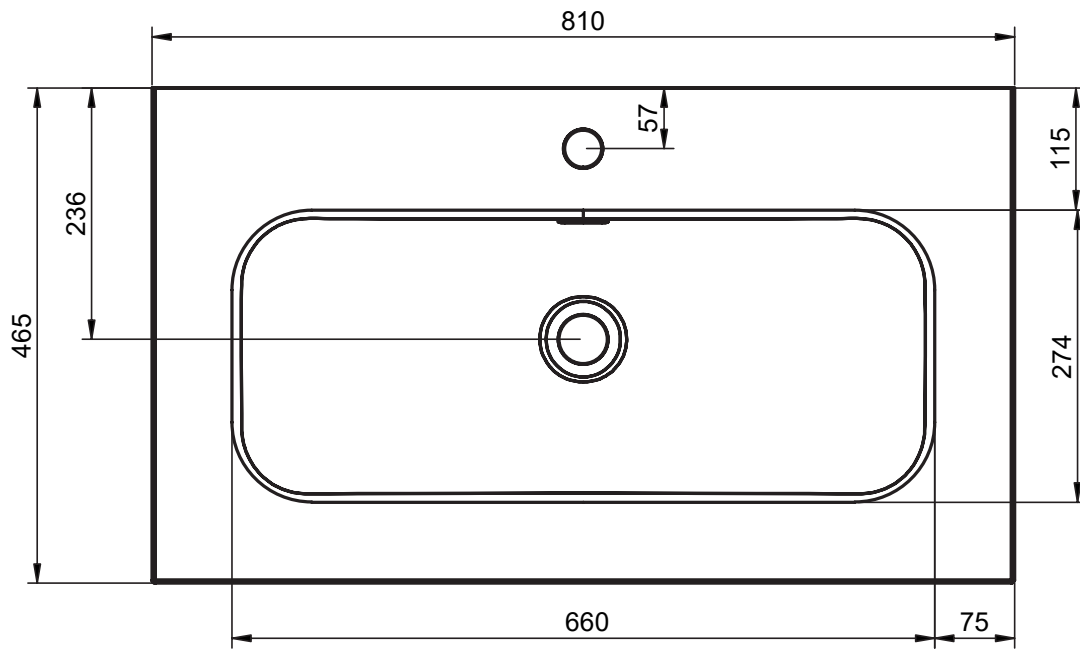

## IDEA TECHNICAL

---

Material:	Ceramic washbasin
Finish:	Shiny
Bowl depth:	17.4cm
Washbasin thickness:	1.6cm
Bowl width:	<ul style="list-style-type: none"> <li>· 60 washbasin: 45.8 cm</li> <li>· 80 washbasin: 66 cm</li> <li>· 100 washbasin: 86cm</li> <li>· 120 washbasin: 102.2 cm</li> <li>· 120 washbasin 2 taps: 102.2 cm</li> </ul>

## IDEA DIMENSIONS

---

60cm

80cm

100cm

120cm 2 taps