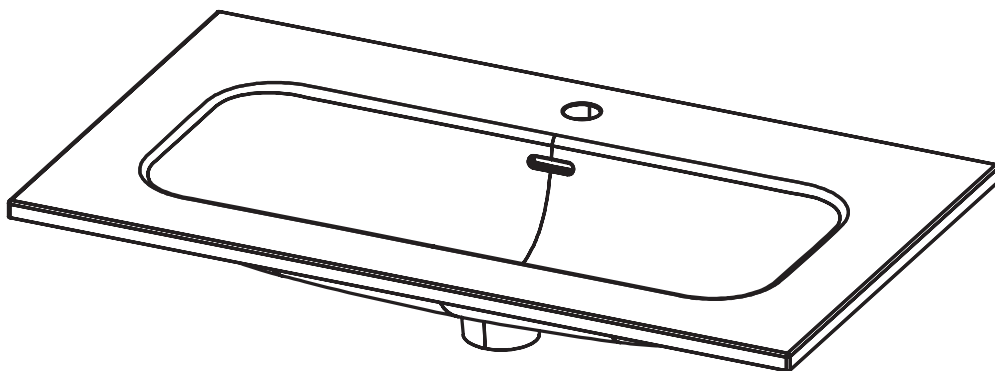

## IDEA TECHNICAL

---

Material:	Ceramic washbasin
Finish:	Shiny
Bowl depth:	17.4cm
Washbasin thickness:	1.6cm
Bowl width:	<ul style="list-style-type: none"> <li>· 60 washbasin: 45.8 cm</li> <li>· 80 washbasin: 66 cm</li> <li>· 100 washbasin: 86cm</li> <li>· 120 washbasin: 102.2 cm</li> <li>· 120 washbasin 2 taps: 102.2 cm</li> </ul>

## IDEA DIMENSIONS

---

60cm

80cm

100cm

120cm 2 taps