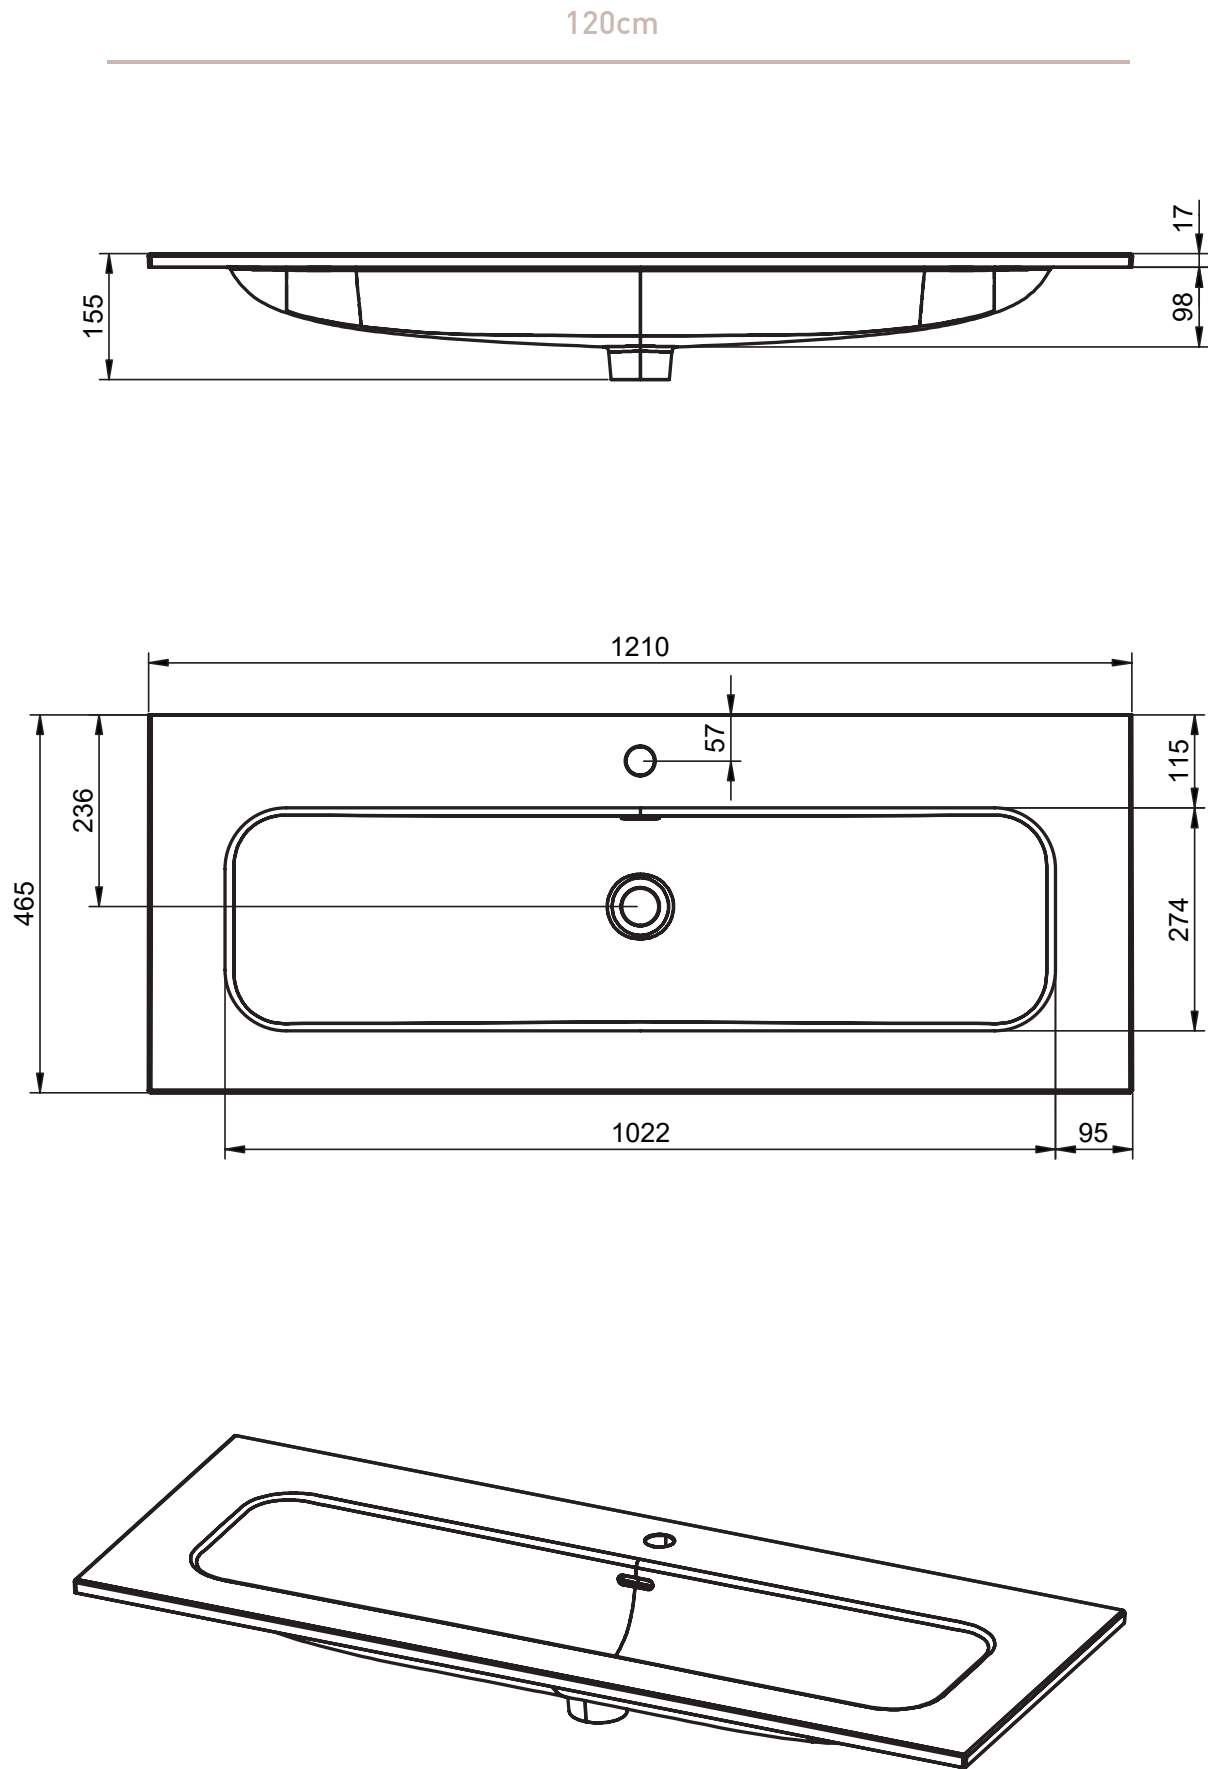

## IDEA TECHNICAL

---

Material:	Ceramic washbasin
Finish:	Shiny
Bowl depth:	17.4cm
Washbasin thickness:	1.6cm
Bowl width:	<ul style="list-style-type: none"> <li>· 60 washbasin: 45.8 cm</li> <li>· 80 washbasin: 66 cm</li> <li>· 100 washbasin: 86cm</li> <li>· 120 washbasin: 102.2 cm</li> <li>· 120 washbasin 2 taps: 102.2 cm</li> </ul>

## IDEA DIMENSIONS

---

60cm

80cm

100cm

120cm 2 taps