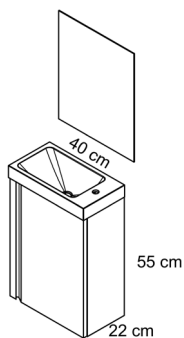

LAGOS
TECNICO

TECNICO LAGOS / LAGOS TECHNICAL

- Costados / Sides: Fabricado en tablero de partículas de 16mm / 16mm laminate particle board
- Frentes / Fronts: Fabricado en tablero de partículas de 19mm / 19mm laminate particle board
- Acabado / Finish: Lacado mate antibacterias y laminado / Antibacterial matt lacquered and laminate
- Colgador / Hanger: Scarpi 4 / Scarpi 4

Blanco ADA

Avio

Musgo

Ceniza

Aliso

Costa

MEDIDAS LAGOS / LAGOS DIMENSIONS

Mueble 40 / Vanity 40

Fondo/Depth 22 cm

Mueble 50 / Vanity 50

Fondo/Depth 40 cm

Mueble 40cm · 1 puerta / Vanity 40cm · 1 door

Mueble 50cm · 2 puertas / Vanity 50cm · 2 doors

Mueble 50cm · 2 cajones / Vanity 50cm · 2 drawers