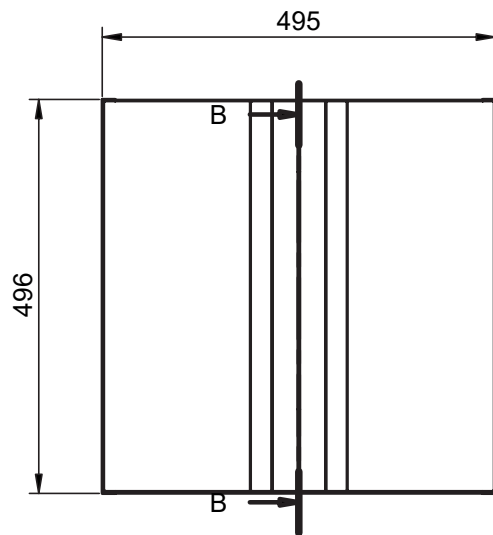

Blanco ADA

Avio

Musgo

Ceniza

Aliso

Costa

MEDIDAS LAGOS / LAGOS DIMENSIONS

Mueble 40 / Vanity 40

Fondo/Depth 22 cm

Mueble 50 / Vanity 50

Fondo/Depth 40 cm

Mueble 40cm · 1 puerta / Vanity 40cm · 1 door

Mueble 50cm · 2 puertas / Vanity 50cm · 2 doors

Mueble 50cm · 2 cajones / Vanity 50cm · 2 drawers