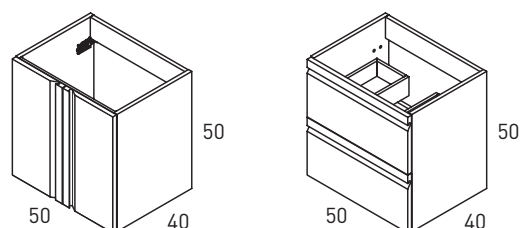

Blanco ADA

Avio

Musgo

Ceniza

Aliso

Costa

MEDIDAS LAGOS / LAGOS DIMENSIONS

Mueble 40 / Vanity 40

Fondo/Depth 22 cm

Mueble 50 / Vanity 50

Fondo/Depth 40 cm

Mueble 40cm · 1 puerta / Vanity 40cm · 1 door

Mueble 50cm · 2 puertas / Vanity 50cm · 2 doors

Mueble 50cm · 2 cajones / Vanity 50cm · 2 drawers