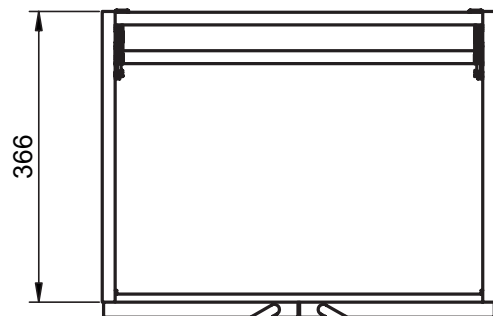

Fondo/Depth 22 cm

Mueble 50 / Vanity 50

Fondo/Depth 40 cm

Mueble 40cm · 1 puerta / Vanity 40cm · 1 door

Mueble 50cm · 2 puertas / Vanity 50cm · 2 doors

Mueble 50cm · 2 cajones / Vanity 50cm · 2 drawers