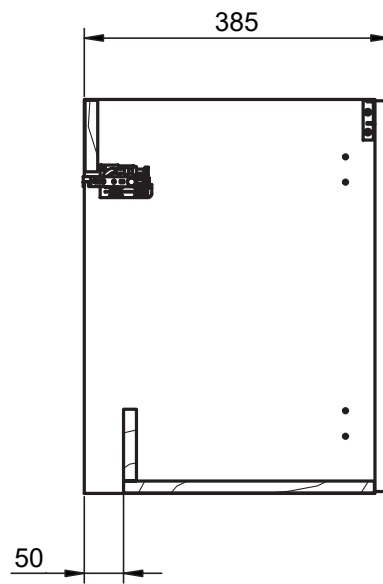

Blanco ADA

Avio

Musgo

Ceniza

Aliso

Costa

MEDIDAS LAGOS / LAGOS DIMENSIONS

Mueble 40 / Vanity 40

Fondo/Depth 22 cm

Mueble 50 / Vanity 50

Fondo/Depth 40 cm

Mueble 40cm · 1 puerta / Vanity 40cm · 1 door

Mueble 50cm · 2 puertas / Vanity 50cm · 2 doors

Mueble 50cm · 2 cajones / Vanity 50cm · 2 drawers