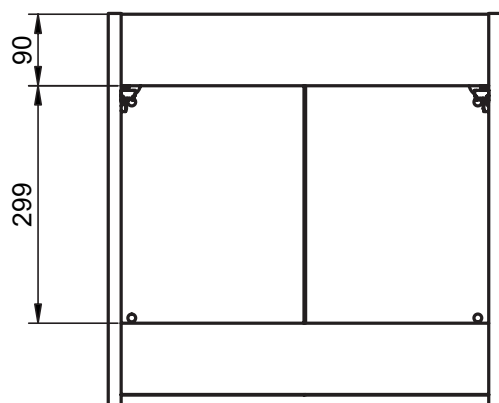

Fondo/Depth 22 cm

Mueble 50 / Vanity 50

Fondo/Depth 40 cm

Mueble 40cm · 1 puerta / Vanity 40cm · 1 door

Mueble 50cm · 2 puertas / Vanity 50cm · 2 doors

Mueble 50cm · 2 cajones / Vanity 50cm · 2 drawers