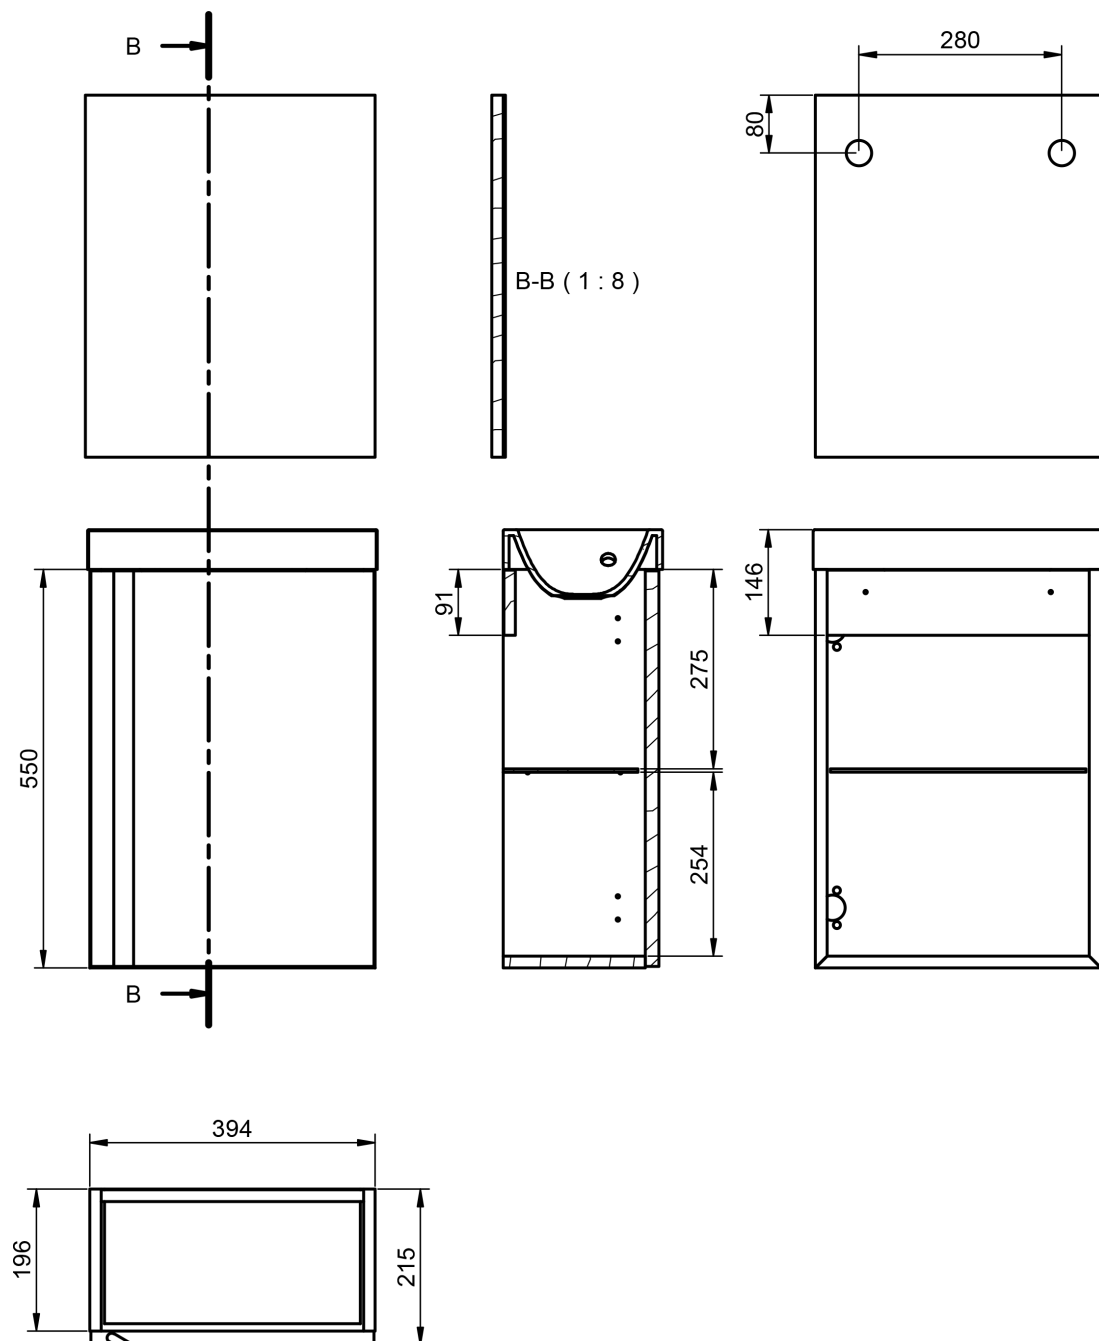

Blanco ADA

Avio

Musgo

Ceniza

Aliso

Costa

MEDIDAS LAGOS / LAGOS DIMENSIONS

Mueble 40 / Vanity 40

Fondo/Depth 22 cm

Mueble 50 / Vanity 50

Fondo/Depth 40 cm

Mueble 40cm · 1 puerta / Vanity 40cm · 1 door

Mueble 50cm · 2 puertas / Vanity 50cm · 2 doors

Mueble 50cm · 2 cajones / Vanity 50cm · 2 drawers