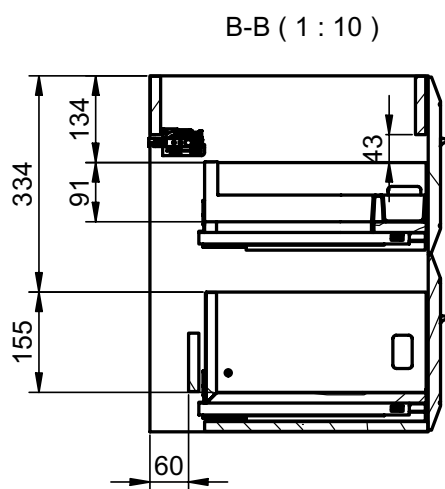

DELTA
TECHNIQUE

FICHE TECHNIQUE DELTA

Corps de meuble: Panneau aggloméré mélaminé 16mm
 Façades: Panneau MDF 19mm
 Finition: Laqué mat antibactérien / Mélaminé 3D
 Fixation murale: Scarpi 4

-  Soft close
-  Sortie amortie
-  Sortie totale
-  Tiroir métallique
-  Organisateur intégré

Profondeur 27cm
Réversible

Meuble 2 tiroirs - 60cm

Meuble 2 tiroirs - 80cm

Meuble 2 tiroirs - 100cm

Meuble 2 tiroirs · 100cm gauche

Meuble 2 tiroirs · 100cm droite

Meuble 2 portes - 60cm

Meuble 2 portes - 60cm

Meuble 2 portes - 80cm

Meuble 2 portes - 80cm

Meuble 1 étagère · 40cm

Meuble 1 porte - 40cm gauche

Meuble 1 porte - 40cm gauche

Meuble 1 porte - 40cm droite

Meuble 1 porte - 40cm droite

Colonne 1 porte