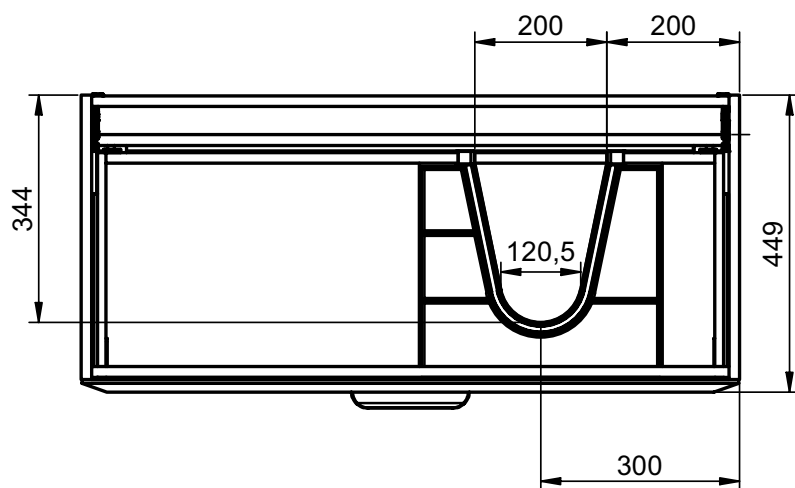

DELTA
TECHNIQUE

FICHE TECHNIQUE DELTA

Corps de meuble: Panneau aggloméré mélaminé 16mm
 Façades: Panneau MDF 19mm
 Finition: Laqué mat antibactérien / Mélaminé 3D
 Fixation murale: Scarpi 4

-  Soft close
-  Sortie amortie
-  Sortie totale
-  Tiroir métallique
-  Organisateur intégré

COULEURS DELTA

Laqué mat:

Mélaminé 3D:

Poignées:

MESURES DELTA

Meuble

Profondeur 45cm

Colonne

Profondeur 27cm
Réversible

Meuble 2 tiroirs - 60cm

Meuble 2 tiroirs - 80cm

Meuble 2 tiroirs - 100cm

Meuble 2 tiroirs · 100cm gauche

Meuble 2 tiroirs · 100cm droite

Meuble 2 portes - 60cm

Meuble 2 portes - 60cm

Meuble 2 portes - 80cm

Meuble 2 portes - 80cm

Meuble 1 étagère · 40cm

Meuble 1 porte - 40cm gauche

Meuble 1 porte - 40cm gauche

Meuble 1 porte - 40cm droite

Meuble 1 porte - 40cm droite

Colonne 1 porte