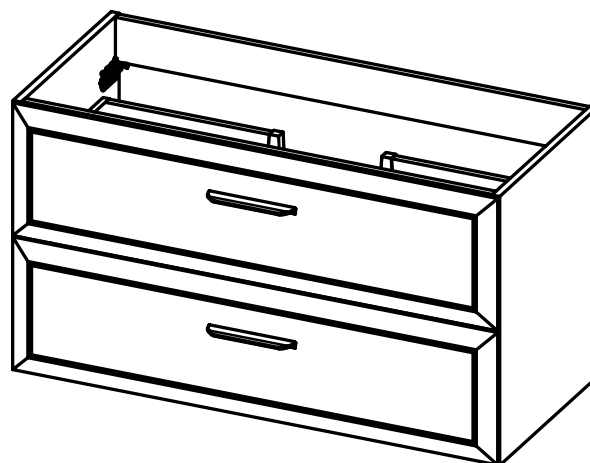

DELTA
TECHNIQUE

FICHE TECHNIQUE DELTA

Corps de meuble: Panneau aggloméré mélaminé 16mm
 Façades: Panneau MDF 19mm
 Finition: Laqué mat antibactérien / Mélaminé 3D
 Fixation murale: Scarpi 4

-  Soft close
-  Sortie amortie
-  Sortie totale
-  Tiroir métallique
-  Organisateur intégré

COULEURS DELTA

Laqué mat:

Mélaminé 3D:

Poignées:

MESURES DELTA

Meuble

Profondeur 45cm

Colonne

Profondeur 27cm
Réversible

Meuble 2 tiroirs - 60cm

Meuble 2 tiroirs - 80cm

Meuble 2 tiroirs - 100cm

Meuble 2 tiroirs · 100cm gauche

Meuble 2 tiroirs · 100cm droite

Meuble 2 portes - 60cm

Meuble 2 portes - 60cm

Meuble 2 portes - 80cm

Meuble 2 portes - 80cm

Meuble 1 étagère · 40cm

Meuble 1 porte - 40cm gauche

Meuble 1 porte - 40cm gauche

Meuble 1 porte - 40cm droite

Meuble 1 porte - 40cm droite

Colonne 1 porte