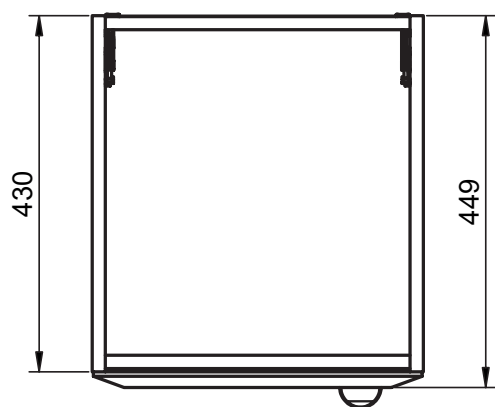

DELTA
TECHNIQUE

FICHE TECHNIQUE DELTA

Corps de meuble: Panneau aggloméré mélaminé 16mm
 Façades: Panneau MDF 19mm
 Finition: Laqué mat antibactérien / Mélaminé 3D
 Fixation murale: Scarpi 4

-  Soft close
-  Sortie amortie
-  Sortie totale
-  Tiroir métallique
-  Organisateur intégré

Profondeur 27cm
Réversible

Meuble 2 tiroirs - 60cm

Meuble 2 tiroirs - 80cm

Meuble 2 tiroirs - 100cm

Meuble 2 tiroirs · 100cm gauche

Meuble 2 tiroirs · 100cm droite

Meuble 2 portes - 60cm

Meuble 2 portes - 60cm

Meuble 2 portes - 80cm

Meuble 2 portes - 80cm

Meuble 1 étagère · 40cm

Meuble 1 porte - 40cm gauche

Meuble 1 porte - 40cm gauche

Meuble 1 porte - 40cm droite

Meuble 1 porte - 40cm droite

Colonne 1 porte