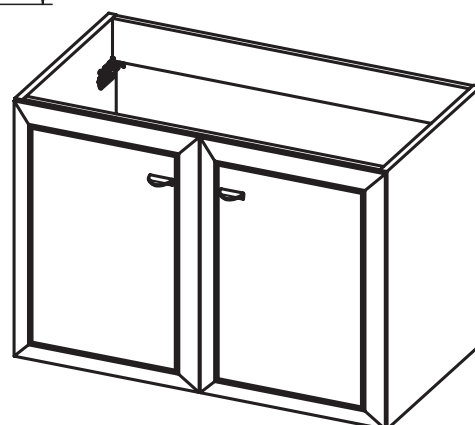

DELTA
TECHNIQUE

FICHE TECHNIQUE DELTA

Corps de meuble: Panneau aggloméré mélaminé 16mm
 Façades: Panneau MDF 19mm
 Finition: Laqué mat antibactérien / Mélaminé 3D
 Fixation murale: Scarpi 4

-  Soft close
-  Sortie amortie
-  Sortie totale
-  Tiroir métallique
-  Organisateur intégré

COULEURS DELTA

Laqué mat:

Mélaminé 3D:

Poignées:

MESURES DELTA

Meuble

Profondeur 45cm

Colonne

Profondeur 27cm
Réversible

Meuble 2 tiroirs - 60cm

Meuble 2 tiroirs - 80cm

Meuble 2 tiroirs - 100cm

Meuble 2 tiroirs · 100cm gauche

Meuble 2 tiroirs · 100cm droite

Meuble 2 portes - 60cm

Meuble 2 portes - 60cm

Meuble 2 portes - 80cm

Meuble 2 portes - 80cm

Meuble 1 étagère · 40cm

Meuble 1 porte - 40cm gauche

Meuble 1 porte - 40cm gauche

Meuble 1 porte - 40cm droite

Meuble 1 porte - 40cm droite

Colonne 1 porte