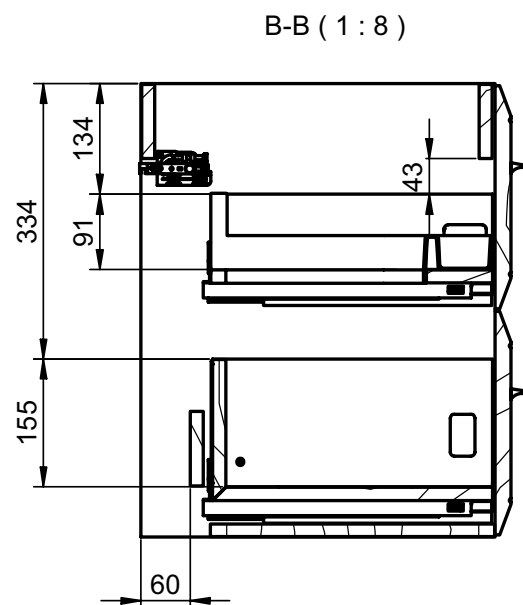

DELTA
TECHNIQUE

FICHE TECHNIQUE DELTA

Corps de meuble: Panneau aggloméré mélaminé 16mm
 Façades: Panneau MDF 19mm
 Finition: Laqué mat antibactérien / Mélaminé 3D
 Fixation murale: Scarpi 4

-  Soft close
-  Sortie amortie
-  Sortie totale
-  Tiroir métallique
-  Organisateur intégré

COULEURS DELTA

Laqué mat:

Mélaminé 3D:

Poignées:

MESURES DELTA

Meuble

Profondeur 45cm

Colonne

Profondeur 27cm
Réversible

Meuble 2 tiroirs - 60cm

Meuble 2 tiroirs - 80cm

Meuble 2 tiroirs - 100cm

Meuble 2 tiroirs · 100cm gauche

Meuble 2 tiroirs · 100cm droite

Meuble 2 portes - 60cm

Meuble 2 portes - 60cm

Meuble 2 portes - 80cm

Meuble 2 portes - 80cm

Meuble 1 étagère · 40cm

Meuble 1 porte - 40cm gauche

Meuble 1 porte - 40cm gauche

Meuble 1 porte - 40cm droite

Meuble 1 porte - 40cm droite

Colonne 1 porte