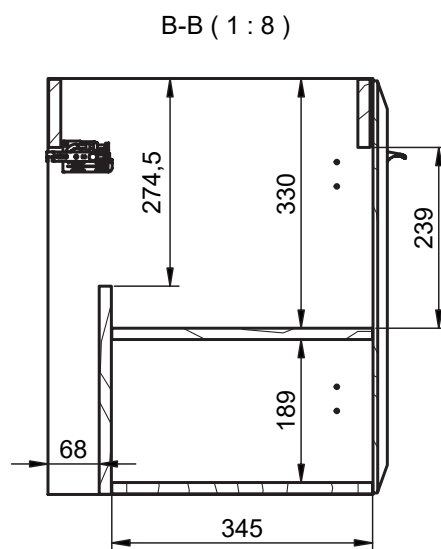

DELTA
TECHNIQUE

FICHE TECHNIQUE DELTA

Corps de meuble: Panneau aggloméré mélaminé 16mm
 Façades: Panneau MDF 19mm
 Finition: Laqué mat antibactérien / Mélaminé 3D
 Fixation murale: Scarpi 4

-  Soft close
-  Sortie amortie
-  Sortie totale
-  Tiroir métallique
-  Organisateur intégré

COULEURS DELTA

Laqué mat:

Mélaminé 3D:

Poignées:

MESURES DELTA

Meuble

Profondeur 45cm

Colonne

Profondeur 27cm
Réversible

Meuble 2 tiroirs - 60cm

Meuble 2 tiroirs - 80cm

Meuble 2 tiroirs - 100cm

Meuble 2 tiroirs · 100cm gauche

Meuble 2 tiroirs · 100cm droite

Meuble 2 portes - 60cm

Meuble 2 portes - 60cm

Meuble 2 portes - 80cm

Meuble 2 portes - 80cm

Meuble 1 étagère · 40cm

Meuble 1 porte - 40cm gauche

Meuble 1 porte - 40cm gauche

Meuble 1 porte - 40cm droite

Meuble 1 porte - 40cm droite

Colonne 1 porte