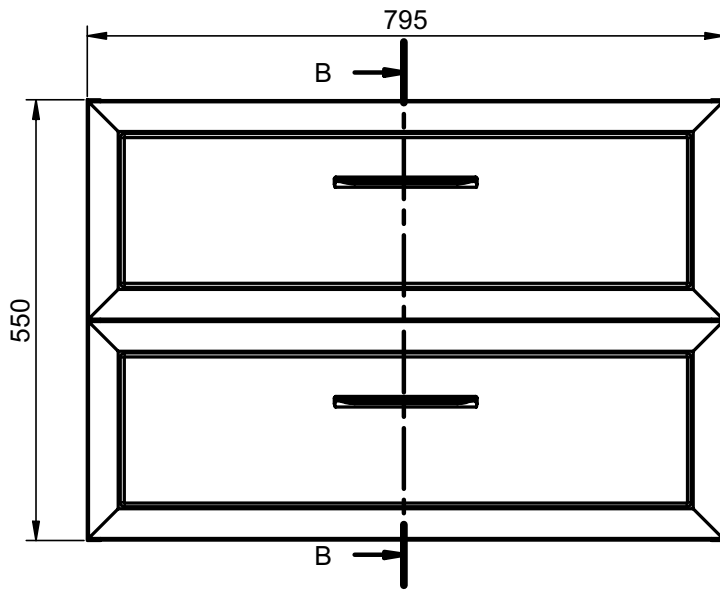

DELTA
TECHNIQUE

FICHE TECHNIQUE DELTA

Corps de meuble: Panneau aggloméré mélaminé 16mm
 Façades: Panneau MDF 19mm
 Finition: Laqué mat antibactérien / Mélaminé 3D
 Fixation murale: Scarpi 4

-  Soft close
-  Sortie amortie
-  Sortie totale
-  Tiroir métallique
-  Organisateur intégré

COULEURS DELTA

Laqué mat:

Mélaminé 3D:

Poignées:

MESURES DELTA

Meuble

Profondeur 45cm

Colonne

Profondeur 27cm
Réversible

Meuble 2 tiroirs - 60cm

Meuble 2 tiroirs - 80cm

Meuble 2 tiroirs - 100cm

Meuble 2 tiroirs · 100cm gauche

Meuble 2 tiroirs · 100cm droite

Meuble 2 portes - 60cm

Meuble 2 portes - 60cm

Meuble 2 portes - 80cm

Meuble 2 portes - 80cm

Meuble 1 étagère · 40cm

Meuble 1 porte - 40cm gauche

Meuble 1 porte - 40cm gauche

Meuble 1 porte - 40cm droite

Meuble 1 porte - 40cm droite

Colonne 1 porte