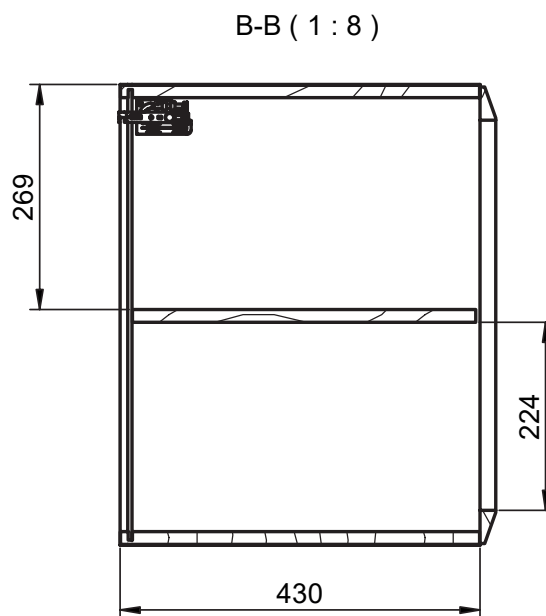

DELTA
TECHNIQUE

FICHE TECHNIQUE DELTA

Corps de meuble: Panneau aggloméré mélaminé 16mm
 Façades: Panneau MDF 19mm
 Finition: Laqué mat antibactérien / Mélaminé 3D
 Fixation murale: Scarpi 4

-  Soft close
-  Sortie amortie
-  Sortie totale
-  Tiroir métallique
-  Organisateur intégré

COULEURS DELTA

Laqué mat:

Mélaminé 3D:

Poignées:

MESURES DELTA

Meuble

Profondeur 45cm

Colonne

Profondeur 27cm
Réversible

Meuble 2 tiroirs - 60cm

Meuble 2 tiroirs - 80cm

Meuble 2 tiroirs - 100cm

Meuble 2 tiroirs · 100cm gauche

Meuble 2 tiroirs · 100cm droite

Meuble 2 portes - 60cm

Meuble 2 portes - 60cm

Meuble 2 portes - 80cm

Meuble 2 portes - 80cm

Meuble 1 étagère · 40cm

Meuble 1 porte - 40cm gauche

Meuble 1 porte - 40cm gauche

Meuble 1 porte - 40cm droite

Meuble 1 porte - 40cm droite

Colonne 1 porte