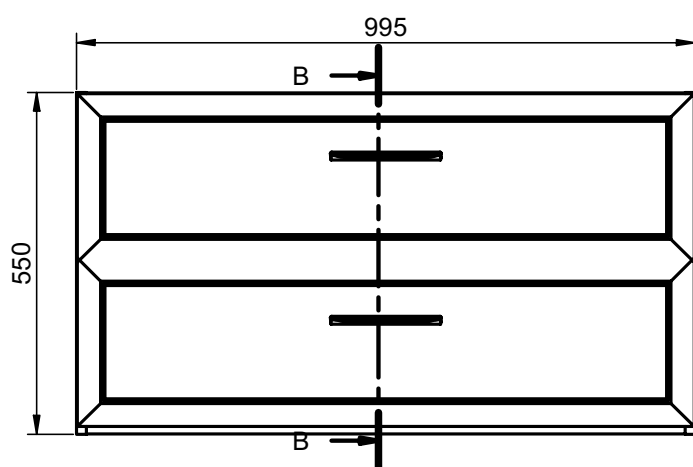

DELTA
TECHNIQUE

FICHE TECHNIQUE DELTA

Corps de meuble: Panneau aggloméré mélaminé 16mm
 Façades: Panneau MDF 19mm
 Finition: Laqué mat antibactérien / Mélaminé 3D
 Fixation murale: Scarpi 4

-  Soft close
-  Sortie amortie
-  Sortie totale
-  Tiroir métallique
-  Organisateur intégré

COULEURS DELTA

Laqué mat:

Mélaminé 3D:

Poignées:

MESURES DELTA

Meuble

Profondeur 45cm

Colonne

Profondeur 27cm
Réversible

Meuble 2 tiroirs - 60cm

Meuble 2 tiroirs - 80cm

Meuble 2 tiroirs - 100cm

Meuble 2 tiroirs · 100cm gauche

Meuble 2 tiroirs · 100cm droite

Meuble 2 portes - 60cm

Meuble 2 portes - 60cm

Meuble 2 portes - 80cm

Meuble 2 portes - 80cm

Meuble 1 étagère · 40cm

Meuble 1 porte - 40cm gauche

Meuble 1 porte - 40cm gauche

Meuble 1 porte - 40cm droite

Meuble 1 porte - 40cm droite

Colonne 1 porte