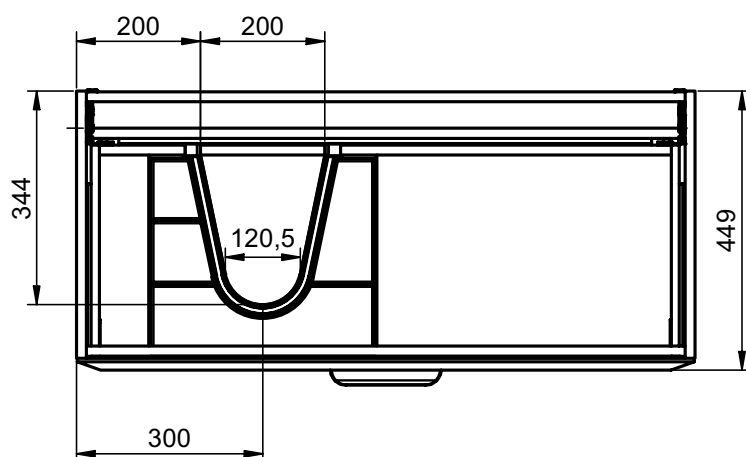

DELTA
TECHNIQUE

FICHE TECHNIQUE DELTA

Corps de meuble: Panneau aggloméré mélaminé 16mm
 Façades: Panneau MDF 19mm
 Finition: Laqué mat antibactérien / Mélaminé 3D
 Fixation murale: Scarpi 4

-  Soft close
-  Sortie amortie
-  Sortie totale
-  Tiroir métallique
-  Organisateur intégré

COULEURS DELTA

Laqué mat:

Mélaminé 3D:

Poignées:

MESURES DELTA

Meuble

Profondeur 45cm

Colonne

Profondeur 27cm
Réversible

Meuble 2 tiroirs - 60cm

Meuble 2 tiroirs - 80cm

Meuble 2 tiroirs - 100cm

Meuble 2 tiroirs · 100cm gauche

Meuble 2 tiroirs · 100cm droite

Meuble 2 portes - 60cm

Meuble 2 portes - 60cm

Meuble 2 portes - 80cm

Meuble 2 portes - 80cm

Meuble 1 étagère · 40cm

Meuble 1 porte - 40cm gauche

Meuble 1 porte - 40cm gauche

Meuble 1 porte - 40cm droite

Meuble 1 porte - 40cm droite

Colonne 1 porte