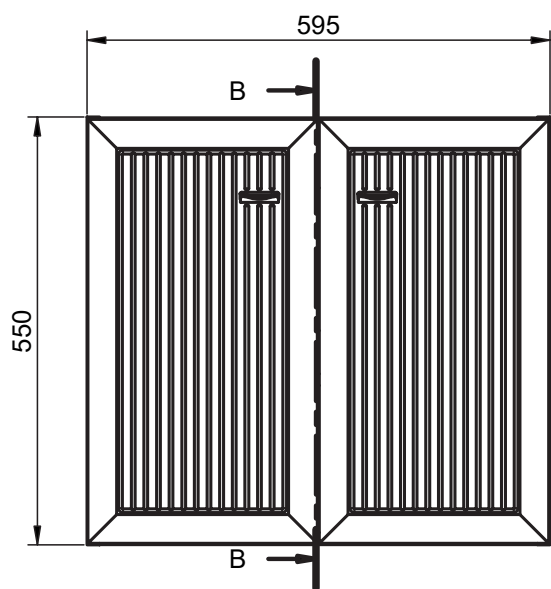

DELTA
TECHNIQUE

FICHE TECHNIQUE DELTA

Corps de meuble: Panneau aggloméré mélaminé 16mm
 Façades: Panneau MDF 19mm
 Finition: Laqué mat antibactérien / Mélaminé 3D
 Fixation murale: Scarpi 4

-  Soft close
-  Sortie amortie
-  Sortie totale
-  Tiroir métallique
-  Organisateur intégré

COULEURS DELTA

Laqué mat:

Mélaminé 3D:

Poignées:

MESURES DELTA

Meuble

Profondeur 45cm

Colonne

Profondeur 27cm
Réversible

Meuble 2 tiroirs - 60cm

Meuble 2 tiroirs - 80cm

Meuble 2 tiroirs - 100cm

Meuble 2 tiroirs · 100cm gauche

Meuble 2 tiroirs · 100cm droite

Meuble 2 portes - 60cm

Meuble 2 portes - 60cm

Meuble 2 portes - 80cm

Meuble 2 portes - 80cm

Meuble 1 étagère · 40cm

Meuble 1 porte - 40cm gauche

Meuble 1 porte - 40cm gauche

Meuble 1 porte - 40cm droite

Meuble 1 porte - 40cm droite

Colonne 1 porte