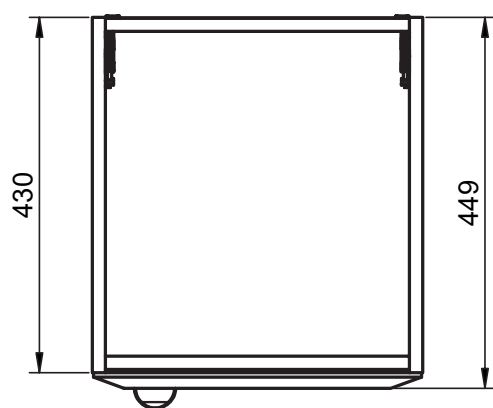

DELTA
TECHNIQUE

FICHE TECHNIQUE DELTA

Corps de meuble: Panneau aggloméré mélaminé 16mm
 Façades: Panneau MDF 19mm
 Finition: Laqué mat antibactérien / Mélaminé 3D
 Fixation murale: Scarpi 4

-  Soft close
-  Sortie amortie
-  Sortie totale
-  Tiroir métallique
-  Organisateur intégré

Profondeur 27cm
Réversible

Meuble 2 tiroirs - 60cm

Meuble 2 tiroirs - 80cm

Meuble 2 tiroirs - 100cm

Meuble 2 tiroirs · 100cm gauche

Meuble 2 tiroirs · 100cm droite

Meuble 2 portes - 60cm

Meuble 2 portes - 60cm

Meuble 2 portes - 80cm

Meuble 2 portes - 80cm

Meuble 1 étagère · 40cm

Meuble 1 porte - 40cm gauche

Meuble 1 porte - 40cm gauche

Meuble 1 porte - 40cm droite

Meuble 1 porte - 40cm droite

Colonne 1 porte