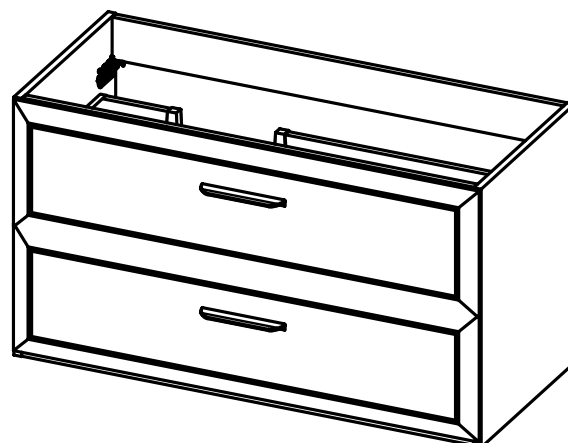

DELTA
TECHNIQUE

FICHE TECHNIQUE DELTA

Corps de meuble: Panneau aggloméré mélaminé 16mm
 Façades: Panneau MDF 19mm
 Finition: Laqué mat antibactérien / Mélaminé 3D
 Fixation murale: Scarpi 4

-  Soft close
-  Sortie amortie
-  Sortie totale
-  Tiroir métallique
-  Organisateur intégré

COULEURS DELTA

Laqué mat:

Mélaminé 3D:

Poignées:

MESURES DELTA

Meuble

Profondeur 45cm

Colonne

Profondeur 27cm
Réversible

Meuble 2 tiroirs - 60cm

Meuble 2 tiroirs - 80cm

Meuble 2 tiroirs - 100cm

Meuble 2 tiroirs · 100cm gauche

Meuble 2 tiroirs · 100cm droite

Meuble 2 portes - 60cm

Meuble 2 portes - 60cm

Meuble 2 portes - 80cm

Meuble 2 portes - 80cm

Meuble 1 étagère · 40cm

Meuble 1 porte - 40cm gauche

Meuble 1 porte - 40cm gauche

Meuble 1 porte - 40cm droite

Meuble 1 porte - 40cm droite

Colonne 1 porte