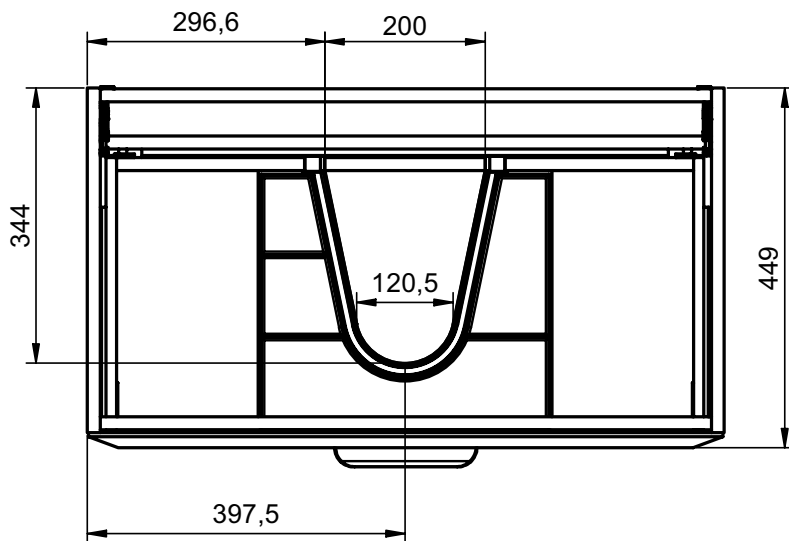

DELTA
TECHNIQUE

FICHE TECHNIQUE DELTA

Corps de meuble: Panneau aggloméré mélaminé 16mm
 Façades: Panneau MDF 19mm
 Finition: Laqué mat antibactérien / Mélaminé 3D
 Fixation murale: Scarpi 4

-  Soft close
-  Sortie amortie
-  Sortie totale
-  Tiroir métallique
-  Organisateur intégré

COULEURS DELTA

Laqué mat:

Mélaminé 3D:

Poignées:

MESURES DELTA

Meuble

Profondeur 45cm

Colonne

Profondeur 27cm
Réversible

Meuble 2 tiroirs - 60cm

Meuble 2 tiroirs - 80cm

Meuble 2 tiroirs - 100cm

Meuble 2 tiroirs · 100cm gauche

Meuble 2 tiroirs · 100cm droite

Meuble 2 portes - 60cm

Meuble 2 portes - 60cm

Meuble 2 portes - 80cm

Meuble 2 portes - 80cm

Meuble 1 étagère · 40cm

Meuble 1 porte - 40cm gauche

Meuble 1 porte - 40cm gauche

Meuble 1 porte - 40cm droite

Meuble 1 porte - 40cm droite

Colonne 1 porte