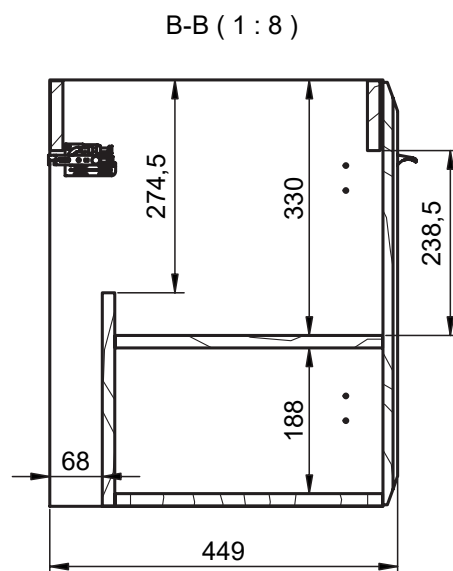

DELTA
TECHNIQUE

FICHE TECHNIQUE DELTA

Corps de meuble: Panneau aggloméré mélaminé 16mm
 Façades: Panneau MDF 19mm
 Finition: Laqué mat antibactérien / Mélaminé 3D
 Fixation murale: Scarpi 4

-  Soft close
-  Sortie amortie
-  Sortie totale
-  Tiroir métallique
-  Organisateur intégré

Profondeur 27cm
Réversible

Meuble 2 tiroirs - 60cm

Meuble 2 tiroirs - 80cm

Meuble 2 tiroirs - 100cm

Meuble 2 tiroirs · 100cm gauche

Meuble 2 tiroirs · 100cm droite

Meuble 2 portes - 60cm

Meuble 2 portes - 60cm

Meuble 2 portes - 80cm

Meuble 2 portes - 80cm

Meuble 1 étagère · 40cm

Meuble 1 porte - 40cm gauche

Meuble 1 porte - 40cm gauche

Meuble 1 porte - 40cm droite

Meuble 1 porte - 40cm droite

Colonne 1 porte