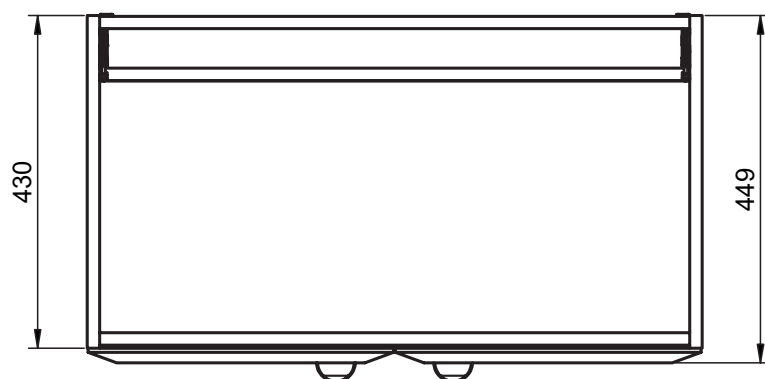

DELTA
TECHNIQUE

FICHE TECHNIQUE DELTA

Corps de meuble: Panneau aggloméré mélaminé 16mm
 Façades: Panneau MDF 19mm
 Finition: Laqué mat antibactérien / Mélaminé 3D
 Fixation murale: Scarpi 4

-  Soft close
-  Sortie amortie
-  Sortie totale
-  Tiroir métallique
-  Organisateur intégré

Profondeur 27cm
Réversible

Meuble 2 tiroirs - 60cm

Meuble 2 tiroirs - 80cm

Meuble 2 tiroirs - 100cm

Meuble 2 tiroirs · 100cm gauche

Meuble 2 tiroirs · 100cm droite

Meuble 2 portes - 60cm

Meuble 2 portes - 60cm

Meuble 2 portes - 80cm

Meuble 2 portes - 80cm

Meuble 1 étagère · 40cm

Meuble 1 porte - 40cm gauche

Meuble 1 porte - 40cm gauche

Meuble 1 porte - 40cm droite

Meuble 1 porte - 40cm droite

Colonne 1 porte