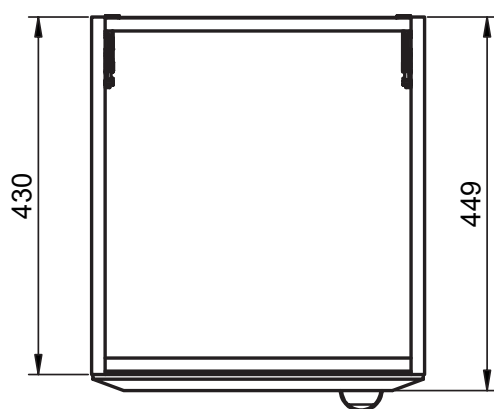

DELTA
TECHNIQUE

FICHE TECHNIQUE DELTA

Corps de meuble: Panneau aggloméré mélaminé 16mm
 Façades: Panneau MDF 19mm
 Finition: Laqué mat antibactérien / Mélaminé 3D
 Fixation murale: Scarpi 4

-  Soft close
-  Sortie amortie
-  Sortie totale
-  Tiroir métallique
-  Organisateur intégré

Profondeur 27cm
Réversible

Meuble 2 tiroirs - 60cm

Meuble 2 tiroirs - 80cm

Meuble 2 tiroirs - 100cm

Meuble 2 tiroirs · 100cm gauche

Meuble 2 tiroirs · 100cm droite

Meuble 2 portes - 60cm

Meuble 2 portes - 60cm

Meuble 2 portes - 80cm

Meuble 2 portes - 80cm

Meuble 1 étagère · 40cm

Meuble 1 porte - 40cm gauche

Meuble 1 porte - 40cm gauche

Meuble 1 porte - 40cm droite

Meuble 1 porte - 40cm droite

Colonne 1 porte