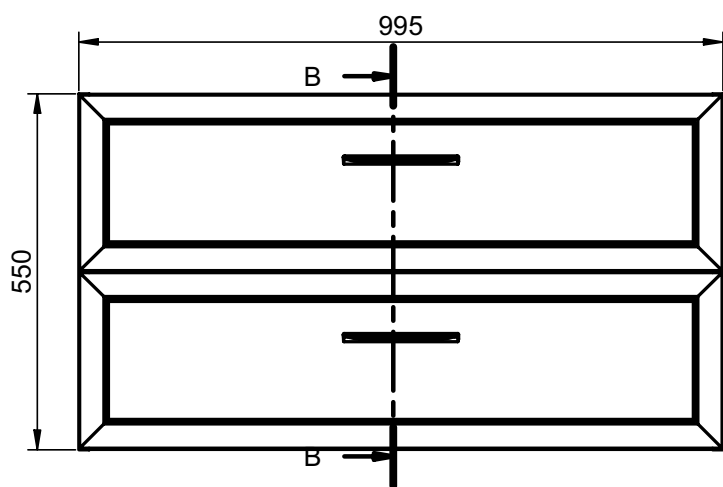

DELTA
TECHNIQUE

FICHE TECHNIQUE DELTA

Corps de meuble: Panneau aggloméré mélaminé 16mm
 Façades: Panneau MDF 19mm
 Finition: Laqué mat antibactérien / Mélaminé 3D
 Fixation murale: Scarpi 4

-  Soft close
-  Sortie amortie
-  Sortie totale
-  Tiroir métallique
-  Organisateur intégré

COULEURS DELTA

Laqué mat:

Mélaminé 3D:

Poignées:

MESURES DELTA

Meuble

Profondeur 45cm

Colonne

Profondeur 27cm
Réversible

Meuble 2 tiroirs - 60cm

Meuble 2 tiroirs - 80cm

Meuble 2 tiroirs - 100cm

Meuble 2 tiroirs · 100cm gauche

Meuble 2 tiroirs · 100cm droite

Meuble 2 portes - 60cm

Meuble 2 portes - 60cm

Meuble 2 portes - 80cm

Meuble 2 portes - 80cm

Meuble 1 étagère · 40cm

Meuble 1 porte - 40cm gauche

Meuble 1 porte - 40cm gauche

Meuble 1 porte - 40cm droite

Meuble 1 porte - 40cm droite

Colonne 1 porte