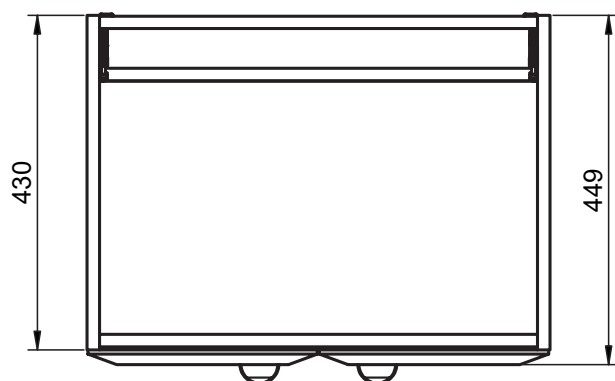

DELTA
TECHNIQUE

FICHE TECHNIQUE DELTA

Corps de meuble: Panneau aggloméré mélaminé 16mm
 Façades: Panneau MDF 19mm
 Finition: Laqué mat antibactérien / Mélaminé 3D
 Fixation murale: Scarpi 4

-  Soft close
-  Sortie amortie
-  Sortie totale
-  Tiroir métallique
-  Organisateur intégré

COULEURS DELTA

Laqué mat:

Mélaminé 3D:

Poignées:

MESURES DELTA

Meuble

Profondeur 45cm

Colonne

Profondeur 27cm
Réversible

Meuble 2 tiroirs - 60cm

Meuble 2 tiroirs - 80cm

Meuble 2 tiroirs - 100cm

Meuble 2 tiroirs · 100cm gauche

Meuble 2 tiroirs · 100cm droite

Meuble 2 portes - 60cm

Meuble 2 portes - 60cm

Meuble 2 portes - 80cm

Meuble 2 portes - 80cm

Meuble 1 étagère · 40cm

Meuble 1 porte - 40cm gauche

Meuble 1 porte - 40cm gauche

Meuble 1 porte - 40cm droite

Meuble 1 porte - 40cm droite

Colonne 1 porte