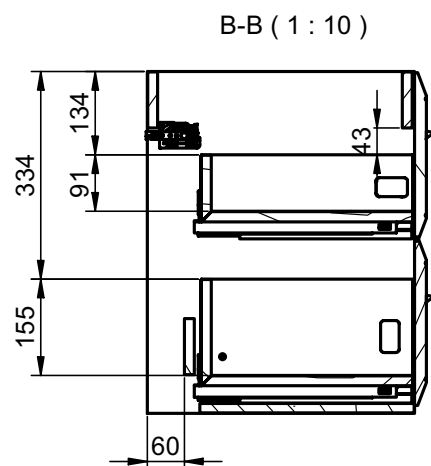

DELTA
TECHNIQUE

FICHE TECHNIQUE DELTA

Corps de meuble: Panneau aggloméré mélaminé 16mm
 Façades: Panneau MDF 19mm
 Finition: Laqué mat antibactérien / Mélaminé 3D
 Fixation murale: Scarpi 4

-  Soft close
-  Sortie amortie
-  Sortie totale
-  Tiroir métallique
-  Organisateur intégré

Profondeur 27cm
Réversible

Meuble 2 tiroirs - 60cm

Meuble 2 tiroirs - 80cm

Meuble 2 tiroirs - 100cm

Meuble 2 tiroirs · 100cm gauche

Meuble 2 tiroirs · 100cm droite

Meuble 2 portes - 60cm

Meuble 2 portes - 60cm

Meuble 2 portes - 80cm

Meuble 2 portes - 80cm

Meuble 1 étagère · 40cm

Meuble 1 porte - 40cm gauche

Meuble 1 porte - 40cm gauche

Meuble 1 porte - 40cm droite

Meuble 1 porte - 40cm droite

Colonne 1 porte