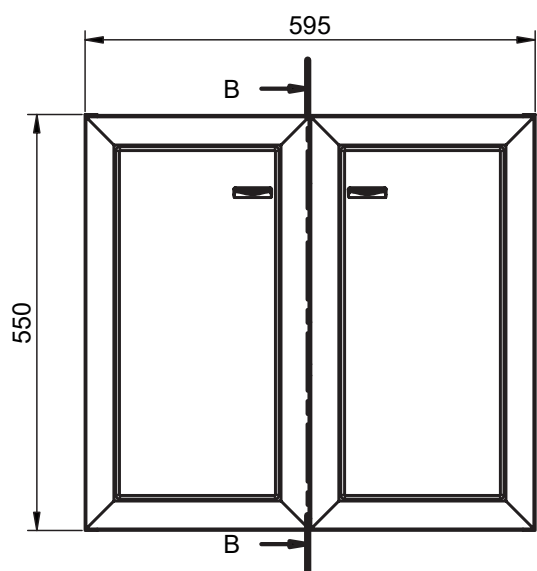

DELTA
TECHNIQUE

FICHE TECHNIQUE DELTA

Corps de meuble: Panneau aggloméré mélaminé 16mm
 Façades: Panneau MDF 19mm
 Finition: Laqué mat antibactérien / Mélaminé 3D
 Fixation murale: Scarpi 4

-  Soft close
-  Sortie amortie
-  Sortie totale
-  Tiroir métallique
-  Organisateur intégré

COULEURS DELTA

Laqué mat:

Mélaminé 3D:

Poignées:

MESURES DELTA

Meuble

Profondeur 45cm

Colonne

Profondeur 27cm
Réversible

Meuble 2 tiroirs - 60cm

Meuble 2 tiroirs - 80cm

Meuble 2 tiroirs - 100cm

Meuble 2 tiroirs · 100cm gauche

Meuble 2 tiroirs · 100cm droite

Meuble 2 portes - 60cm

Meuble 2 portes - 60cm

Meuble 2 portes - 80cm

Meuble 2 portes - 80cm

Meuble 1 étagère · 40cm

Meuble 1 porte - 40cm gauche

Meuble 1 porte - 40cm gauche

Meuble 1 porte - 40cm droite

Meuble 1 porte - 40cm droite

Colonne 1 porte