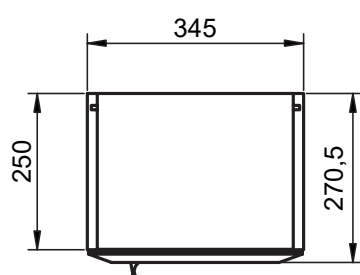

Colonne 1 porte

B-B (1:10)

REVERSIBLE