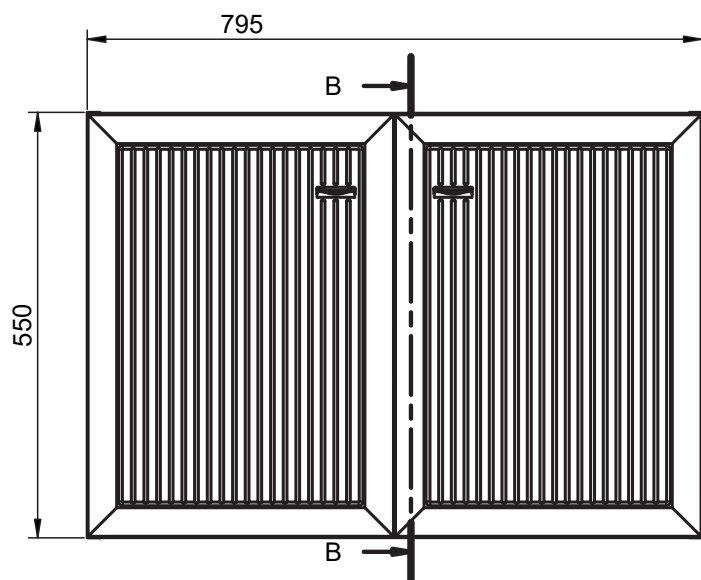

DELTA
TECHNIQUE

FICHE TECHNIQUE DELTA

Corps de meuble: Panneau aggloméré mélaminé 16mm
 Façades: Panneau MDF 19mm
 Finition: Laqué mat antibactérien / Mélaminé 3D
 Fixation murale: Scarpi 4

-  Soft close
-  Sortie amortie
-  Sortie totale
-  Tiroir métallique
-  Organisateur intégré

COULEURS DELTA

Laqué mat:

Mélaminé 3D:

Poignées:

MESURES DELTA

Meuble

Profondeur 45cm

Colonne

Profondeur 27cm
Réversible

Meuble 2 tiroirs - 60cm

Meuble 2 tiroirs - 80cm

Meuble 2 tiroirs - 100cm

Meuble 2 tiroirs · 100cm gauche

Meuble 2 tiroirs · 100cm droite

Meuble 2 portes - 60cm

Meuble 2 portes - 60cm

Meuble 2 portes - 80cm

Meuble 2 portes - 80cm

Meuble 1 étagère · 40cm

Meuble 1 porte - 40cm gauche

Meuble 1 porte - 40cm gauche

Meuble 1 porte - 40cm droite

Meuble 1 porte - 40cm droite

Colonne 1 porte