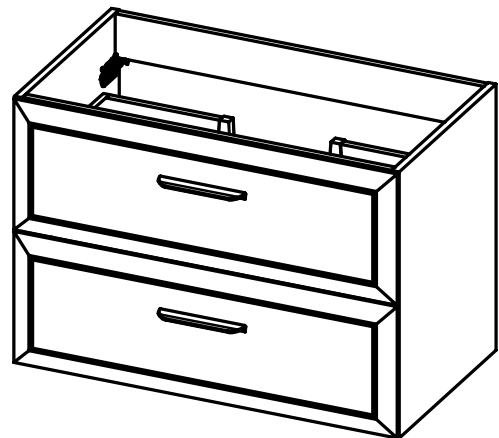

DELTA
TECHNIQUE

FICHE TECHNIQUE DELTA

Corps de meuble: Panneau aggloméré mélaminé 16mm
 Façades: Panneau MDF 19mm
 Finition: Laqué mat antibactérien / Mélaminé 3D
 Fixation murale: Scarpi 4

-  Soft close
-  Sortie amortie
-  Sortie totale
-  Tiroir métallique
-  Organisateur intégré

COULEURS DELTA

Laqué mat:

Mélaminé 3D:

Poignées:

MESURES DELTA

Meuble

Profondeur 45cm

Colonne

Profondeur 27cm
Réversible

Meuble 2 tiroirs - 60cm

Meuble 2 tiroirs - 80cm

Meuble 2 tiroirs - 100cm

Meuble 2 tiroirs · 100cm gauche

Meuble 2 tiroirs · 100cm droite

Meuble 2 portes - 60cm

Meuble 2 portes - 60cm

Meuble 2 portes - 80cm

Meuble 2 portes - 80cm

Meuble 1 étagère · 40cm

Meuble 1 porte - 40cm gauche

Meuble 1 porte - 40cm gauche

Meuble 1 porte - 40cm droite

Meuble 1 porte - 40cm droite

Colonne 1 porte