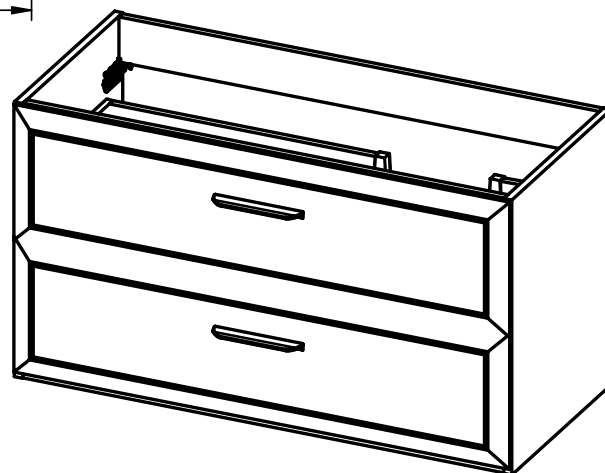

DELTA
TECHNIQUE

FICHE TECHNIQUE DELTA

Corps de meuble: Panneau aggloméré mélaminé 16mm
 Façades: Panneau MDF 19mm
 Finition: Laqué mat antibactérien / Mélaminé 3D
 Fixation murale: Scarpi 4

-  Soft close
-  Sortie amortie
-  Sortie totale
-  Tiroir métallique
-  Organisateur intégré

COULEURS DELTA

Laqué mat:

Mélaminé 3D:

Poignées:

MESURES DELTA

Meuble

Profondeur 45cm

Colonne

Profondeur 27cm
Réversible

Meuble 2 tiroirs - 60cm

Meuble 2 tiroirs - 80cm

Meuble 2 tiroirs - 100cm

Meuble 2 tiroirs · 100cm gauche

Meuble 2 tiroirs · 100cm droite

Meuble 2 portes - 60cm

Meuble 2 portes - 60cm

Meuble 2 portes - 80cm

Meuble 2 portes - 80cm

Meuble 1 étagère · 40cm

Meuble 1 porte - 40cm gauche

Meuble 1 porte - 40cm gauche

Meuble 1 porte - 40cm droite

Meuble 1 porte - 40cm droite

Colonne 1 porte