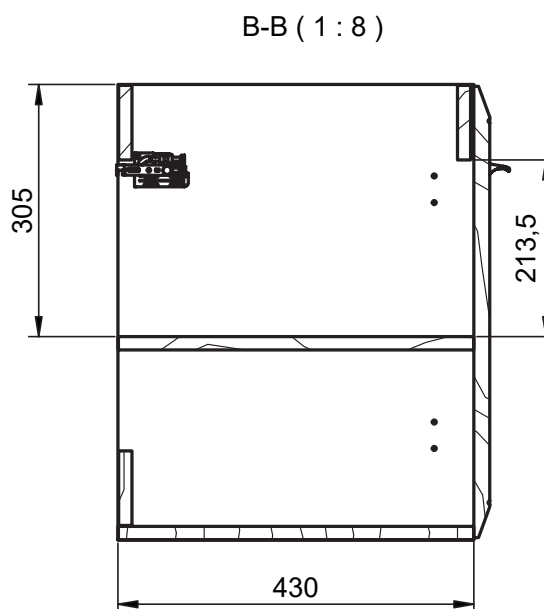

DELTA
TECHNIQUE

FICHE TECHNIQUE DELTA

Corps de meuble: Panneau aggloméré mélaminé 16mm
 Façades: Panneau MDF 19mm
 Finition: Laqué mat antibactérien / Mélaminé 3D
 Fixation murale: Scarpi 4

-  Soft close
-  Sortie amortie
-  Sortie totale
-  Tiroir métallique
-  Organisateur intégré

Profondeur 27cm
Réversible

Meuble 2 tiroirs - 60cm

Meuble 2 tiroirs - 80cm

Meuble 2 tiroirs - 100cm

Meuble 2 tiroirs · 100cm gauche

Meuble 2 tiroirs · 100cm droite

Meuble 2 portes - 60cm

Meuble 2 portes - 60cm

Meuble 2 portes - 80cm

Meuble 2 portes - 80cm

Meuble 1 étagère · 40cm

Meuble 1 porte - 40cm gauche

Meuble 1 porte - 40cm gauche

Meuble 1 porte - 40cm droite

Meuble 1 porte - 40cm droite

Colonne 1 porte