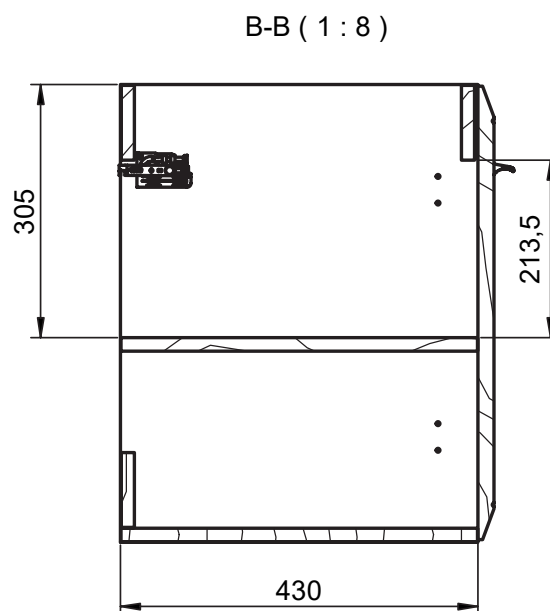

DELTA
TECHNIQUE

FICHE TECHNIQUE DELTA

Corps de meuble: Panneau aggloméré mélaminé 16mm
 Façades: Panneau MDF 19mm
 Finition: Laqué mat antibactérien / Mélaminé 3D
 Fixation murale: Scarpi 4

-  Soft close
-  Sortie amortie
-  Sortie totale
-  Tiroir métallique
-  Organisateur intégré

Profondeur 27cm
Réversible

Meuble 2 tiroirs - 60cm

Meuble 2 tiroirs - 80cm

Meuble 2 tiroirs - 100cm

Meuble 2 tiroirs · 100cm gauche

Meuble 2 tiroirs · 100cm droite

Meuble 2 portes - 60cm

Meuble 2 portes - 60cm

Meuble 2 portes - 80cm

Meuble 2 portes - 80cm

Meuble 1 étagère · 40cm

Meuble 1 porte - 40cm gauche

Meuble 1 porte - 40cm gauche

Meuble 1 porte - 40cm droite

Meuble 1 porte - 40cm droite

Colonne 1 porte