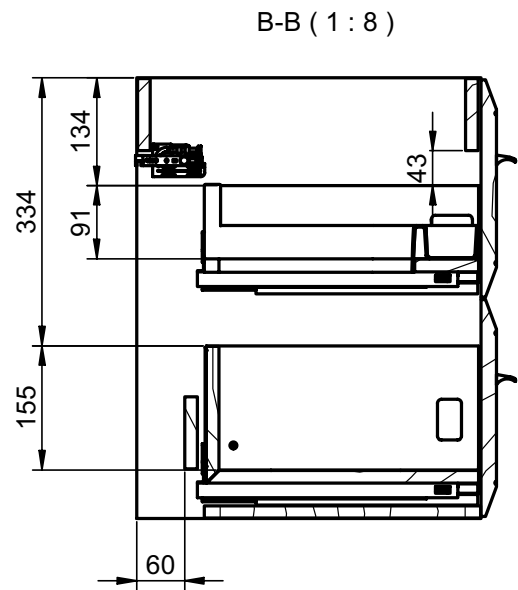

DELTA
TECHNIQUE

FICHE TECHNIQUE DELTA

Corps de meuble: Panneau aggloméré mélaminé 16mm
 Façades: Panneau MDF 19mm
 Finition: Laqué mat antibactérien / Mélaminé 3D
 Fixation murale: Scarpi 4

-  Soft close
-  Sortie amortie
-  Sortie totale
-  Tiroir métallique
-  Organisateur intégré

COULEURS DELTA

Laqué mat:

Mélaminé 3D:

Poignées:

MESURES DELTA

Meuble

Profondeur 45cm

Colonne

Profondeur 27cm
Réversible

Meuble 2 tiroirs - 60cm

Meuble 2 tiroirs - 80cm

Meuble 2 tiroirs - 100cm

Meuble 2 tiroirs · 100cm gauche

Meuble 2 tiroirs · 100cm droite

Meuble 2 portes - 60cm

Meuble 2 portes - 60cm

Meuble 2 portes - 80cm

Meuble 2 portes - 80cm

Meuble 1 étagère · 40cm

Meuble 1 porte - 40cm gauche

Meuble 1 porte - 40cm gauche

Meuble 1 porte - 40cm droite

Meuble 1 porte - 40cm droite

Colonne 1 porte