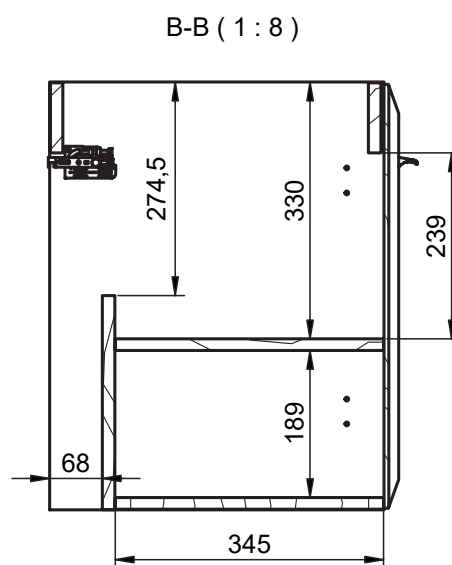

DELTA
TECHNIQUE

FICHE TECHNIQUE DELTA

Corps de meuble: Panneau aggloméré mélaminé 16mm
 Façades: Panneau MDF 19mm
 Finition: Laqué mat antibactérien / Mélaminé 3D
 Fixation murale: Scarpi 4

-  Soft close
-  Sortie amortie
-  Sortie totale
-  Tiroir métallique
-  Organisateur intégré

COULEURS DELTA

Laqué mat:

Mélaminé 3D:

Poignées:

MESURES DELTA

Meuble

Profondeur 45cm

Colonne

Profondeur 27cm
Réversible

Meuble 2 tiroirs - 60cm

Meuble 2 tiroirs - 80cm

Meuble 2 tiroirs - 100cm

Meuble 2 tiroirs · 100cm gauche

Meuble 2 tiroirs · 100cm droite

Meuble 2 portes - 60cm

Meuble 2 portes - 60cm

Meuble 2 portes - 80cm

Meuble 2 portes - 80cm

Meuble 1 étagère · 40cm

Meuble 1 porte - 40cm gauche

Meuble 1 porte - 40cm gauche

Meuble 1 porte - 40cm droite

Meuble 1 porte - 40cm droite

Colonne 1 porte