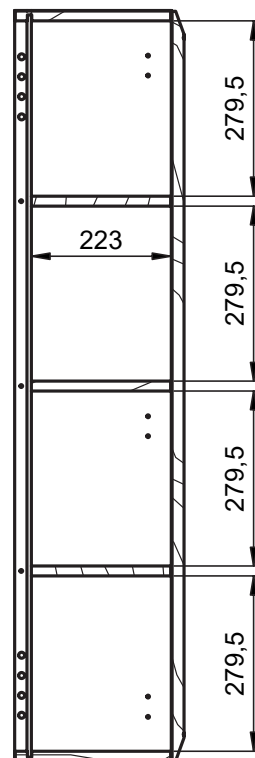

DELTA
TECHNIQUE

FICHE TECHNIQUE DELTA

Corps de meuble: Panneau aggloméré mélaminé 16mm
 Façades: Panneau MDF 19mm
 Finition: Laqué mat antibactérien / Mélaminé 3D
 Fixation murale: Scarpi 4

-  Soft close
-  Sortie amortie
-  Sortie totale
-  Tiroir métallique
-  Organisateur intégré

Profondeur 27cm
Réversible

Meuble 2 tiroirs - 60cm

Meuble 2 tiroirs - 80cm

Meuble 2 tiroirs - 100cm

Meuble 2 tiroirs · 100cm gauche

Meuble 2 tiroirs · 100cm droite

Meuble 2 portes - 60cm

Meuble 2 portes - 60cm

Meuble 2 portes - 80cm

Meuble 2 portes - 80cm

Meuble 1 étagère · 40cm

Meuble 1 porte - 40cm gauche

Meuble 1 porte - 40cm gauche

Meuble 1 porte - 40cm droite

Meuble 1 porte - 40cm droite

Colonne 1 porte

B-B (1:10)

REVERSIBLE