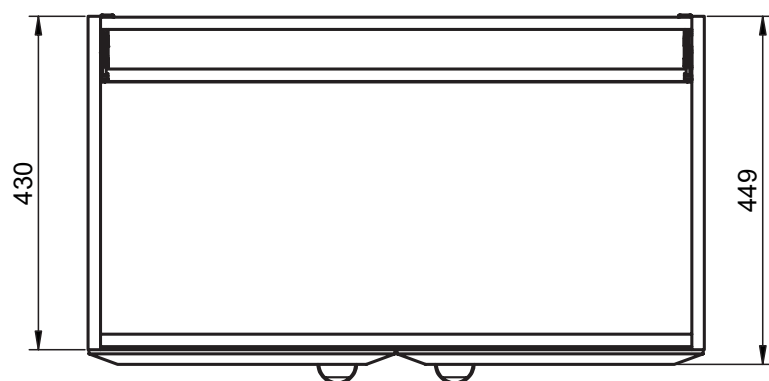

DELTA
TECHNIQUE

FICHE TECHNIQUE DELTA

Corps de meuble: Panneau aggloméré mélaminé 16mm
 Façades: Panneau MDF 19mm
 Finition: Laqué mat antibactérien / Mélaminé 3D
 Fixation murale: Scarpi 4

-  Soft close
-  Sortie amortie
-  Sortie totale
-  Tiroir métallique
-  Organisateur intégré

COULEURS DELTA

Laqué mat:

Mélaminé 3D:

Poignées:

MESURES DELTA

Meuble

Profondeur 45cm

Colonne

Profondeur 27cm
Réversible

Meuble 2 tiroirs - 60cm

Meuble 2 tiroirs - 80cm

Meuble 2 tiroirs - 100cm

Meuble 2 tiroirs · 100cm gauche

Meuble 2 tiroirs · 100cm droite

Meuble 2 portes - 60cm

Meuble 2 portes - 60cm

Meuble 2 portes - 80cm

Meuble 2 portes - 80cm

Meuble 1 étagère · 40cm

Meuble 1 porte - 40cm gauche

Meuble 1 porte - 40cm gauche

Meuble 1 porte - 40cm droite

Meuble 1 porte - 40cm droite

Colonne 1 porte