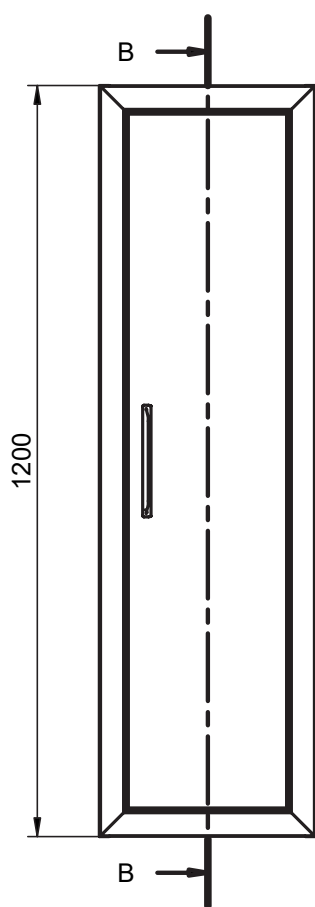

DELTA
TECHNIQUE

FICHE TECHNIQUE DELTA

Corps de meuble: Panneau aggloméré mélaminé 16mm
 Façades: Panneau MDF 19mm
 Finition: Laqué mat antibactérien / Mélaminé 3D
 Fixation murale: Scarpi 4

-  Soft close
-  Sortie amortie
-  Sortie totale
-  Tiroir métallique
-  Organisateur intégré

Profondeur 27cm
Réversible

Meuble 2 tiroirs - 60cm

Meuble 2 tiroirs - 80cm

Meuble 2 tiroirs - 100cm

Meuble 2 tiroirs · 100cm gauche

Meuble 2 tiroirs · 100cm droite

Meuble 2 portes - 60cm

Meuble 2 portes - 60cm

Meuble 2 portes - 80cm

Meuble 2 portes - 80cm

Meuble 1 étagère · 40cm

Meuble 1 porte - 40cm gauche

Meuble 1 porte - 40cm gauche

Meuble 1 porte - 40cm droite

Meuble 1 porte - 40cm droite

Colonne 1 porte

B-B (1:10)

REVERSIBLE