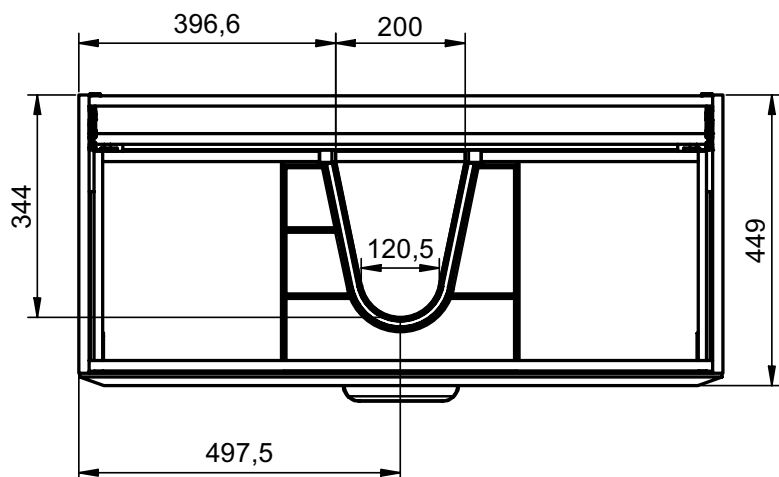

DELTA
TECHNIQUE

FICHE TECHNIQUE DELTA

Corps de meuble: Panneau aggloméré mélaminé 16mm
 Façades: Panneau MDF 19mm
 Finition: Laqué mat antibactérien / Mélaminé 3D
 Fixation murale: Scarpi 4

-  Soft close
-  Sortie amortie
-  Sortie totale
-  Tiroir métallique
-  Organisateur intégré

COULEURS DELTA

Laqué mat:

Mélaminé 3D:

Poignées:

MESURES DELTA

Meuble

Profondeur 45cm

Colonne

Profondeur 27cm
Réversible

Meuble 2 tiroirs - 60cm

Meuble 2 tiroirs - 80cm

Meuble 2 tiroirs - 100cm

Meuble 2 tiroirs · 100cm gauche

Meuble 2 tiroirs · 100cm droite

Meuble 2 portes - 60cm

Meuble 2 portes - 60cm

Meuble 2 portes - 80cm

Meuble 2 portes - 80cm

Meuble 1 étagère · 40cm

Meuble 1 porte - 40cm gauche

Meuble 1 porte - 40cm gauche

Meuble 1 porte - 40cm droite

Meuble 1 porte - 40cm droite

Colonne 1 porte