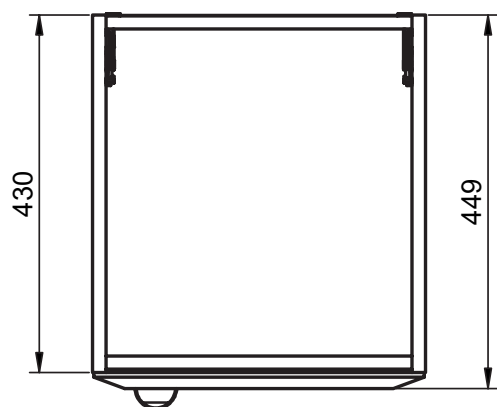

DELTA
TECHNIQUE

FICHE TECHNIQUE DELTA

Corps de meuble: Panneau aggloméré mélaminé 16mm
 Façades: Panneau MDF 19mm
 Finition: Laqué mat antibactérien / Mélaminé 3D
 Fixation murale: Scarpi 4

-  Soft close
-  Sortie amortie
-  Sortie totale
-  Tiroir métallique
-  Organisateur intégré

Profondeur 27cm
Réversible

Meuble 2 tiroirs - 60cm

Meuble 2 tiroirs - 80cm

Meuble 2 tiroirs - 100cm

Meuble 2 tiroirs · 100cm gauche

Meuble 2 tiroirs · 100cm droite

Meuble 2 portes - 60cm

Meuble 2 portes - 60cm

Meuble 2 portes - 80cm

Meuble 2 portes - 80cm

Meuble 1 étagère · 40cm

Meuble 1 porte - 40cm gauche

Meuble 1 porte - 40cm gauche

Meuble 1 porte - 40cm droite

Meuble 1 porte - 40cm droite

Colonne 1 porte