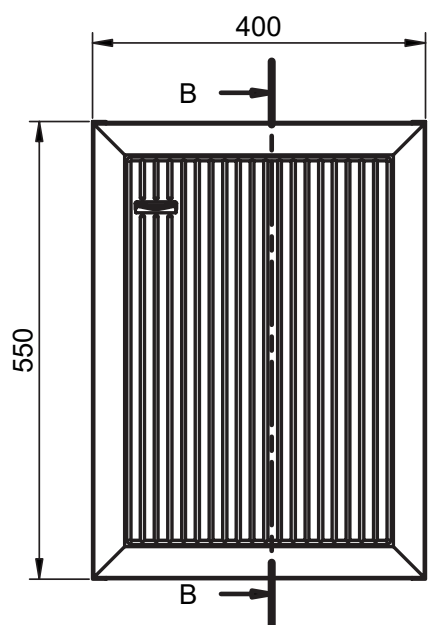

DELTA
TECHNIQUE

FICHE TECHNIQUE DELTA

Corps de meuble: Panneau aggloméré mélaminé 16mm
 Façades: Panneau MDF 19mm
 Finition: Laqué mat antibactérien / Mélaminé 3D
 Fixation murale: Scarpi 4

-  Soft close
-  Sortie amortie
-  Sortie totale
-  Tiroir métallique
-  Organisateur intégré

Profondeur 27cm
Réversible

Meuble 2 tiroirs - 60cm

Meuble 2 tiroirs - 80cm

Meuble 2 tiroirs - 100cm

Meuble 2 tiroirs · 100cm gauche

Meuble 2 tiroirs · 100cm droite

Meuble 2 portes - 60cm

Meuble 2 portes - 60cm

Meuble 2 portes - 80cm

Meuble 2 portes - 80cm

Meuble 1 étagère · 40cm

Meuble 1 porte - 40cm gauche

Meuble 1 porte - 40cm gauche

Meuble 1 porte - 40cm droite

Meuble 1 porte - 40cm droite

Colonne 1 porte

B-B (1:10)

REVERSIBLE