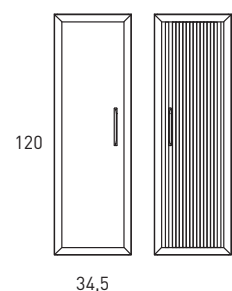

DELTA
TECHNIQUE

FICHE TECHNIQUE DELTA

Corps de meuble: Panneau aggloméré mélaminé 16mm
 Façades: Panneau MDF 19mm
 Finition: Laqué mat antibactérien / Mélaminé 3D
 Fixation murale: Scarpi 4

-  Soft close
-  Sortie amortie
-  Sortie totale
-  Tiroir métallique
-  Organisateur intégré

COULEURS DELTA

Laqué mat:

Mélaminé 3D:

Poignées:

MESURES DELTA

Meuble

Profondeur 45cm

Colonne

Profondeur 27cm
Réversible

Meuble 2 tiroirs - 60cm

Meuble 2 tiroirs - 80cm

Meuble 2 tiroirs - 100cm

Meuble 2 tiroirs · 100cm gauche

Meuble 2 tiroirs · 100cm droite

Meuble 2 portes - 60cm

Meuble 2 portes - 60cm

Meuble 2 portes - 80cm

Meuble 2 portes - 80cm

Meuble 1 étagère · 40cm

Meuble 1 porte - 40cm gauche

Meuble 1 porte - 40cm gauche

Meuble 1 porte - 40cm droite

Meuble 1 porte - 40cm droite

Colonne 1 porte