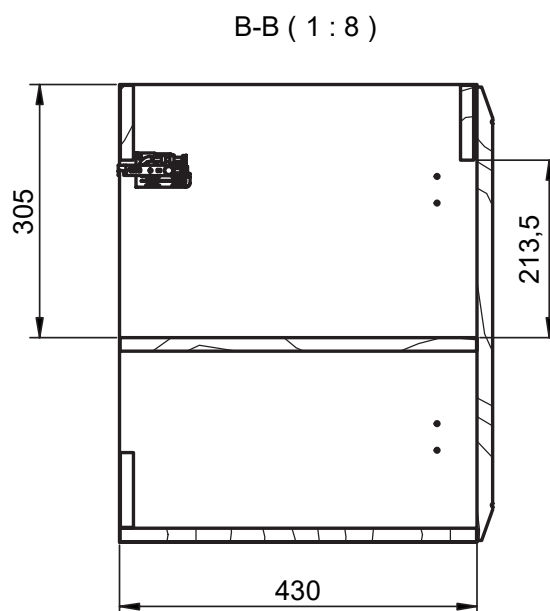

DELTA
TECHNIQUE

FICHE TECHNIQUE DELTA

Corps de meuble: Panneau aggloméré mélaminé 16mm
 Façades: Panneau MDF 19mm
 Finition: Laqué mat antibactérien / Mélaminé 3D
 Fixation murale: Scarpi 4

-  Soft close
-  Sortie amortie
-  Sortie totale
-  Tiroir métallique
-  Organisateur intégré

Profondeur 27cm
Réversible

Meuble 2 tiroirs - 60cm

Meuble 2 tiroirs - 80cm

Meuble 2 tiroirs - 100cm

Meuble 2 tiroirs · 100cm gauche

Meuble 2 tiroirs · 100cm droite

Meuble 2 portes - 60cm

Meuble 2 portes - 60cm

Meuble 2 portes - 80cm

Meuble 2 portes - 80cm

Meuble 1 étagère · 40cm

Meuble 1 porte - 40cm gauche

Meuble 1 porte - 40cm gauche

Meuble 1 porte - 40cm droite

Meuble 1 porte - 40cm droite

Colonne 1 porte