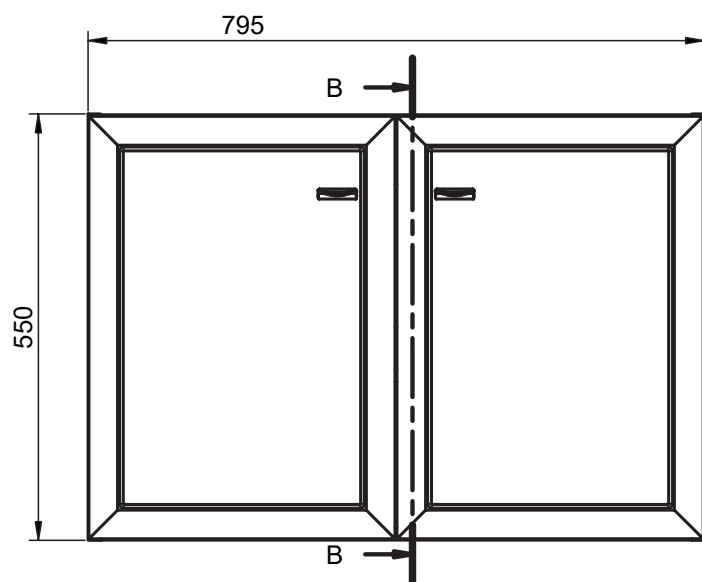

DELTA
TECHNIQUE

FICHE TECHNIQUE DELTA

Corps de meuble: Panneau aggloméré mélaminé 16mm
 Façades: Panneau MDF 19mm
 Finition: Laqué mat antibactérien / Mélaminé 3D
 Fixation murale: Scarpi 4

-  Soft close
-  Sortie amortie
-  Sortie totale
-  Tiroir métallique
-  Organisateur intégré

COULEURS DELTA

Laqué mat:

Mélaminé 3D:

Poignées:

MESURES DELTA

Meuble

Profondeur 45cm

Colonne

Profondeur 27cm
Réversible

Meuble 2 tiroirs - 60cm

Meuble 2 tiroirs - 80cm

Meuble 2 tiroirs - 100cm

Meuble 2 tiroirs · 100cm gauche

Meuble 2 tiroirs · 100cm droite

Meuble 2 portes - 60cm

Meuble 2 portes - 60cm

Meuble 2 portes - 80cm

Meuble 2 portes - 80cm

Meuble 1 étagère · 40cm

Meuble 1 porte - 40cm gauche

Meuble 1 porte - 40cm gauche

Meuble 1 porte - 40cm droite

Meuble 1 porte - 40cm droite

Colonne 1 porte