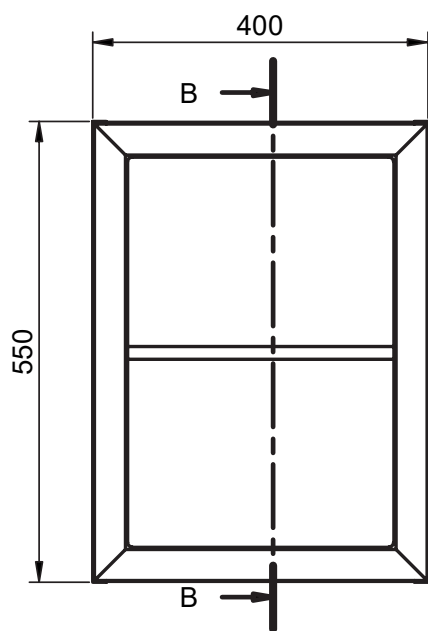

DELTA
TECHNIQUE

FICHE TECHNIQUE DELTA

Corps de meuble: Panneau aggloméré mélaminé 16mm
 Façades: Panneau MDF 19mm
 Finition: Laqué mat antibactérien / Mélaminé 3D
 Fixation murale: Scarpi 4

-  Soft close
-  Sortie amortie
-  Sortie totale
-  Tiroir métallique
-  Organisateur intégré

COULEURS DELTA

Laqué mat:

Mélaminé 3D:

Poignées:

MESURES DELTA

Meuble

Profondeur 45cm

Colonne

Profondeur 27cm
Réversible

Meuble 2 tiroirs - 60cm

Meuble 2 tiroirs - 80cm

Meuble 2 tiroirs - 100cm

Meuble 2 tiroirs · 100cm gauche

Meuble 2 tiroirs · 100cm droite

Meuble 2 portes - 60cm

Meuble 2 portes - 60cm

Meuble 2 portes - 80cm

Meuble 2 portes - 80cm

Meuble 1 étagère · 40cm

Meuble 1 porte - 40cm gauche

Meuble 1 porte - 40cm gauche

Meuble 1 porte - 40cm droite

Meuble 1 porte - 40cm droite

Colonne 1 porte