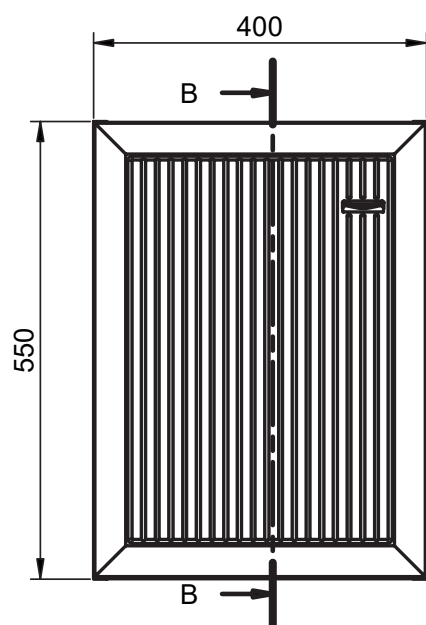

DELTA
TECHNIQUE

FICHE TECHNIQUE DELTA

Corps de meuble: Panneau aggloméré mélaminé 16mm
 Façades: Panneau MDF 19mm
 Finition: Laqué mat antibactérien / Mélaminé 3D
 Fixation murale: Scarpi 4

-  Soft close
-  Sortie amortie
-  Sortie totale
-  Tiroir métallique
-  Organisateur intégré

Profondeur 27cm
Réversible

Meuble 2 tiroirs - 60cm

Meuble 2 tiroirs - 80cm

Meuble 2 tiroirs - 100cm

Meuble 2 tiroirs · 100cm gauche

Meuble 2 tiroirs · 100cm droite

Meuble 2 portes - 60cm

Meuble 2 portes - 60cm

Meuble 2 portes - 80cm

Meuble 2 portes - 80cm

Meuble 1 étagère · 40cm

Meuble 1 porte - 40cm gauche

Meuble 1 porte - 40cm gauche

Meuble 1 porte - 40cm droite

Meuble 1 porte - 40cm droite

Colonne 1 porte

B-B (1:10)

REVERSIBLE