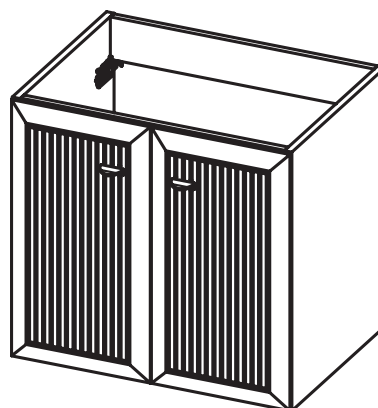

DELTA
TECHNIQUE

FICHE TECHNIQUE DELTA

Corps de meuble: Panneau aggloméré mélaminé 16mm
 Façades: Panneau MDF 19mm
 Finition: Laqué mat antibactérien / Mélaminé 3D
 Fixation murale: Scarpi 4

-  Soft close
-  Sortie amortie
-  Sortie totale
-  Tiroir métallique
-  Organisateur intégré

COULEURS DELTA

Laqué mat:

Mélaminé 3D:

Poignées:

MESURES DELTA

Meuble

Profondeur 45cm

Colonne

Profondeur 27cm
Réversible

Meuble 2 tiroirs - 60cm

Meuble 2 tiroirs - 80cm

Meuble 2 tiroirs - 100cm

Meuble 2 tiroirs · 100cm gauche

Meuble 2 tiroirs · 100cm droite

Meuble 2 portes - 60cm

Meuble 2 portes - 60cm

Meuble 2 portes - 80cm

Meuble 2 portes - 80cm

Meuble 1 étagère · 40cm

Meuble 1 porte - 40cm gauche

Meuble 1 porte - 40cm gauche

Meuble 1 porte - 40cm droite

Meuble 1 porte - 40cm droite

Colonne 1 porte