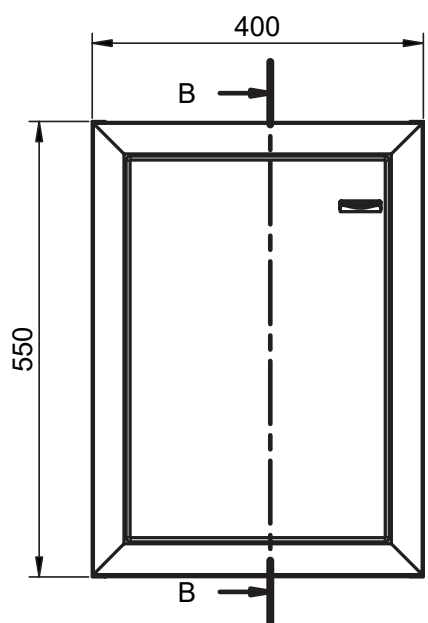

DELTA
TECHNIQUE

FICHE TECHNIQUE DELTA

Corps de meuble: Panneau aggloméré mélaminé 16mm
 Façades: Panneau MDF 19mm
 Finition: Laqué mat antibactérien / Mélaminé 3D
 Fixation murale: Scarpi 4

-  Soft close
-  Sortie amortie
-  Sortie totale
-  Tiroir métallique
-  Organisateur intégré

Profondeur 27cm
Réversible

Meuble 2 tiroirs - 60cm

Meuble 2 tiroirs - 80cm

Meuble 2 tiroirs - 100cm

Meuble 2 tiroirs · 100cm gauche

Meuble 2 tiroirs · 100cm droite

Meuble 2 portes - 60cm

Meuble 2 portes - 60cm

Meuble 2 portes - 80cm

Meuble 2 portes - 80cm

Meuble 1 étagère · 40cm

Meuble 1 porte - 40cm gauche

Meuble 1 porte - 40cm gauche

Meuble 1 porte - 40cm droite

Meuble 1 porte - 40cm droite

Colonne 1 porte

B-B (1:10)

REVERSIBLE