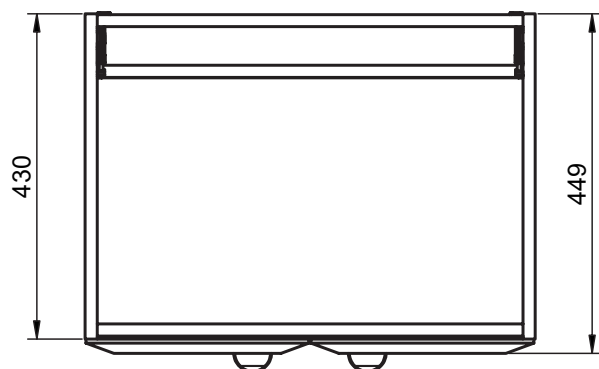

DELTA
TECHNIQUE

FICHE TECHNIQUE DELTA

Corps de meuble: Panneau aggloméré mélaminé 16mm
 Façades: Panneau MDF 19mm
 Finition: Laqué mat antibactérien / Mélaminé 3D
 Fixation murale: Scarpi 4

-  Soft close
-  Sortie amortie
-  Sortie totale
-  Tiroir métallique
-  Organisateur intégré

COULEURS DELTA

Laqué mat:

Mélaminé 3D:

Poignées:

MESURES DELTA

Meuble

Profondeur 45cm

Colonne

Profondeur 27cm
Réversible

Meuble 2 tiroirs - 60cm

Meuble 2 tiroirs - 80cm

Meuble 2 tiroirs - 100cm

Meuble 2 tiroirs · 100cm gauche

Meuble 2 tiroirs · 100cm droite

Meuble 2 portes - 60cm

Meuble 2 portes - 60cm

Meuble 2 portes - 80cm

Meuble 2 portes - 80cm

Meuble 1 étagère · 40cm

Meuble 1 porte - 40cm gauche

Meuble 1 porte - 40cm gauche

Meuble 1 porte - 40cm droite

Meuble 1 porte - 40cm droite

Colonne 1 porte