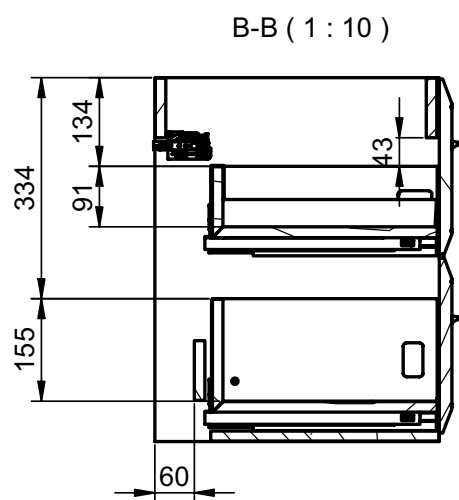

DELTA
TECHNIQUE

FICHE TECHNIQUE DELTA

Corps de meuble: Panneau aggloméré mélaminé 16mm
 Façades: Panneau MDF 19mm
 Finition: Laqué mat antibactérien / Mélaminé 3D
 Fixation murale: Scarpi 4

-  Soft close
-  Sortie amortie
-  Sortie totale
-  Tiroir métallique
-  Organisateur intégré

Profondeur 27cm
Réversible

Meuble 2 tiroirs - 60cm

Meuble 2 tiroirs - 80cm

Meuble 2 tiroirs - 100cm

Meuble 2 tiroirs · 100cm gauche

Meuble 2 tiroirs · 100cm droite

Meuble 2 portes - 60cm

Meuble 2 portes - 60cm

Meuble 2 portes - 80cm

Meuble 2 portes - 80cm

Meuble 1 étagère · 40cm

Meuble 1 porte - 40cm gauche

Meuble 1 porte - 40cm gauche

Meuble 1 porte - 40cm droite

Meuble 1 porte - 40cm droite

Colonne 1 porte