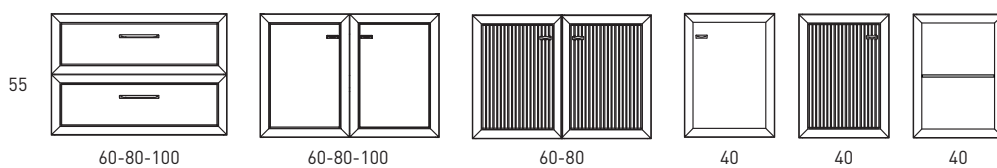

DELTA
TECHNIQUE

FICHE TECHNIQUE DELTA

Corps de meuble: Panneau aggloméré mélaminé 16mm
 Façades: Panneau MDF 19mm
 Finition: Laqué mat antibactérien / Mélaminé 3D
 Fixation murale: Scarpi 4

-  Soft close
-  Sortie amortie
-  Sortie totale
-  Tiroir métallique
-  Organisateur intégré

COULEURS DELTA

Laqué mat:

Mélaminé 3D:

Poignées:

MESURES DELTA

Meuble

Profondeur 45cm

Colonne

Profondeur 27cm
Réversible

Meuble 2 tiroirs - 60cm

Meuble 2 tiroirs - 80cm

Meuble 2 tiroirs - 100cm

Meuble 2 tiroirs · 100cm gauche

Meuble 2 tiroirs · 100cm droite

Meuble 2 portes - 60cm

Meuble 2 portes - 60cm

Meuble 2 portes - 80cm

Meuble 2 portes - 80cm

Meuble 1 étagère · 40cm

Meuble 1 porte - 40cm gauche

Meuble 1 porte - 40cm gauche

Meuble 1 porte - 40cm droite

Meuble 1 porte - 40cm droite

Colonne 1 porte