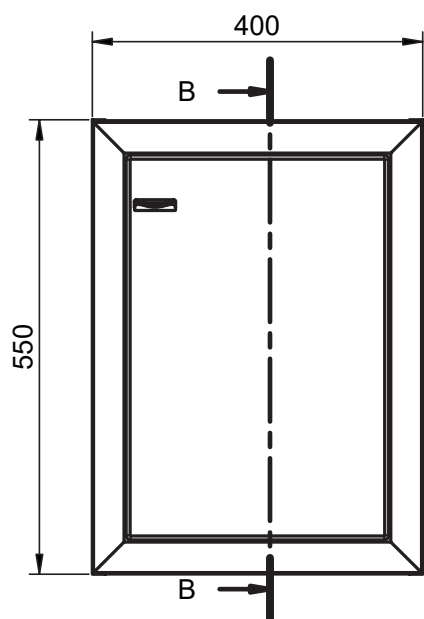

DELTA
TECHNIQUE

FICHE TECHNIQUE DELTA

Corps de meuble: Panneau aggloméré mélaminé 16mm
 Façades: Panneau MDF 19mm
 Finition: Laqué mat antibactérien / Mélaminé 3D
 Fixation murale: Scarpi 4

-  Soft close
-  Sortie amortie
-  Sortie totale
-  Tiroir métallique
-  Organisateur intégré

Profondeur 27cm
Réversible

Meuble 2 tiroirs - 60cm

Meuble 2 tiroirs - 80cm

Meuble 2 tiroirs - 100cm

Meuble 2 tiroirs · 100cm gauche

Meuble 2 tiroirs · 100cm droite

Meuble 2 portes - 60cm

Meuble 2 portes - 60cm

Meuble 2 portes - 80cm

Meuble 2 portes - 80cm

Meuble 1 étagère · 40cm

Meuble 1 porte - 40cm gauche

Meuble 1 porte - 40cm gauche

Meuble 1 porte - 40cm droite

Meuble 1 porte - 40cm droite

Colonne 1 porte