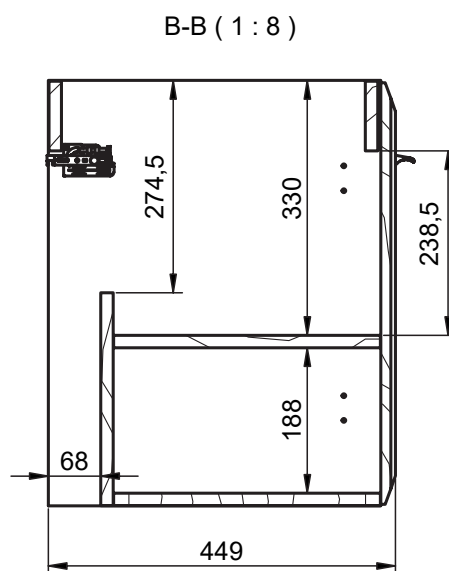

DELTA
TECHNIQUE

FICHE TECHNIQUE DELTA

Corps de meuble: Panneau aggloméré mélaminé 16mm
 Façades: Panneau MDF 19mm
 Finition: Laqué mat antibactérien / Mélaminé 3D
 Fixation murale: Scarpi 4

-  Soft close
-  Sortie amortie
-  Sortie totale
-  Tiroir métallique
-  Organisateur intégré

COULEURS DELTA

Laqué mat:

Mélaminé 3D:

Poignées:

MESURES DELTA

Meuble

Profondeur 45cm

Colonne

Profondeur 27cm
Réversible

Meuble 2 tiroirs - 60cm

Meuble 2 tiroirs - 80cm

Meuble 2 tiroirs - 100cm

Meuble 2 tiroirs · 100cm gauche

Meuble 2 tiroirs · 100cm droite

Meuble 2 portes - 60cm

Meuble 2 portes - 60cm

Meuble 2 portes - 80cm

Meuble 2 portes - 80cm

Meuble 1 étagère · 40cm

Meuble 1 porte - 40cm gauche

Meuble 1 porte - 40cm gauche

Meuble 1 porte - 40cm droite

Meuble 1 porte - 40cm droite

Colonne 1 porte