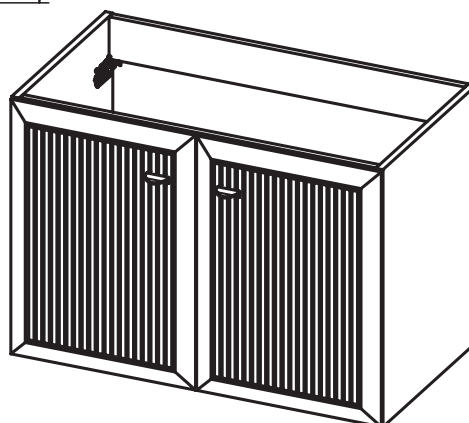

DELTA
TECHNIQUE

FICHE TECHNIQUE DELTA

Corps de meuble: Panneau aggloméré mélaminé 16mm
 Façades: Panneau MDF 19mm
 Finition: Laqué mat antibactérien / Mélaminé 3D
 Fixation murale: Scarpi 4

-  Soft close
-  Sortie amortie
-  Sortie totale
-  Tiroir métallique
-  Organisateur intégré

COULEURS DELTA

Laqué mat:

Mélaminé 3D:

Poignées:

MESURES DELTA

Meuble

Profondeur 45cm

Colonne

Profondeur 27cm
Réversible

Meuble 2 tiroirs - 60cm

Meuble 2 tiroirs - 80cm

Meuble 2 tiroirs - 100cm

Meuble 2 tiroirs · 100cm gauche

Meuble 2 tiroirs · 100cm droite

Meuble 2 portes - 60cm

Meuble 2 portes - 60cm

Meuble 2 portes - 80cm

Meuble 2 portes - 80cm

Meuble 1 étagère · 40cm

Meuble 1 porte - 40cm gauche

Meuble 1 porte - 40cm gauche

Meuble 1 porte - 40cm droite

Meuble 1 porte - 40cm droite

Colonne 1 porte