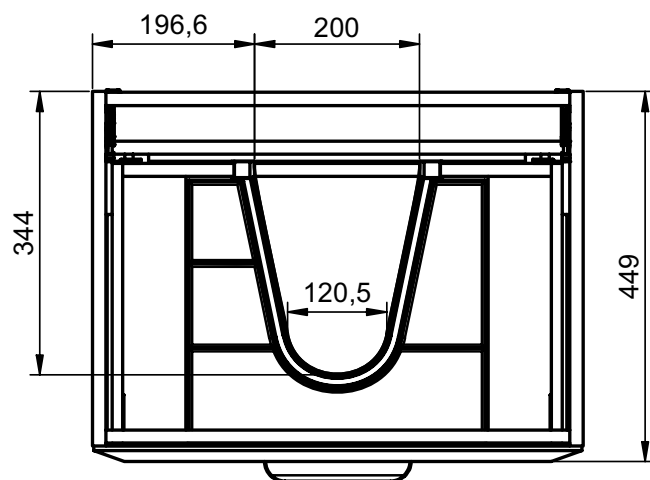

DELTA
TECHNIQUE

FICHE TECHNIQUE DELTA

Corps de meuble: Panneau aggloméré mélaminé 16mm
 Façades: Panneau MDF 19mm
 Finition: Laqué mat antibactérien / Mélaminé 3D
 Fixation murale: Scarpi 4

-  Soft close
-  Sortie amortie
-  Sortie totale
-  Tiroir métallique
-  Organisateur intégré

COULEURS DELTA

Laqué mat:

Mélaminé 3D:

Poignées:

MESURES DELTA

Meuble

Profondeur 45cm

Colonne

Profondeur 27cm
Réversible

Meuble 2 tiroirs - 60cm

Meuble 2 tiroirs - 80cm

Meuble 2 tiroirs - 100cm

Meuble 2 tiroirs · 100cm gauche

Meuble 2 tiroirs · 100cm droite

Meuble 2 portes - 60cm

Meuble 2 portes - 60cm

Meuble 2 portes - 80cm

Meuble 2 portes - 80cm

Meuble 1 étagère · 40cm

Meuble 1 porte - 40cm gauche

Meuble 1 porte - 40cm gauche

Meuble 1 porte - 40cm droite

Meuble 1 porte - 40cm droite

Colonne 1 porte