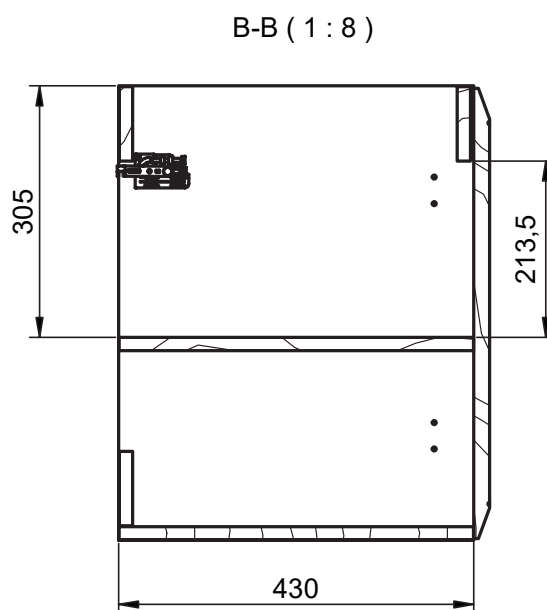

DELTA
TECHNIQUE

FICHE TECHNIQUE DELTA

Corps de meuble: Panneau aggloméré mélaminé 16mm
 Façades: Panneau MDF 19mm
 Finition: Laqué mat antibactérien / Mélaminé 3D
 Fixation murale: Scarpi 4

-  Soft close
-  Sortie amortie
-  Sortie totale
-  Tiroir métallique
-  Organisateur intégré

Profondeur 27cm
Réversible

Meuble 2 tiroirs - 60cm

Meuble 2 tiroirs - 80cm

Meuble 2 tiroirs - 100cm

Meuble 2 tiroirs · 100cm gauche

Meuble 2 tiroirs · 100cm droite

Meuble 2 portes - 60cm

Meuble 2 portes - 60cm

Meuble 2 portes - 80cm

Meuble 2 portes - 80cm

Meuble 1 étagère · 40cm

Meuble 1 porte - 40cm gauche

Meuble 1 porte - 40cm gauche

Meuble 1 porte - 40cm droite

Meuble 1 porte - 40cm droite

Colonne 1 porte