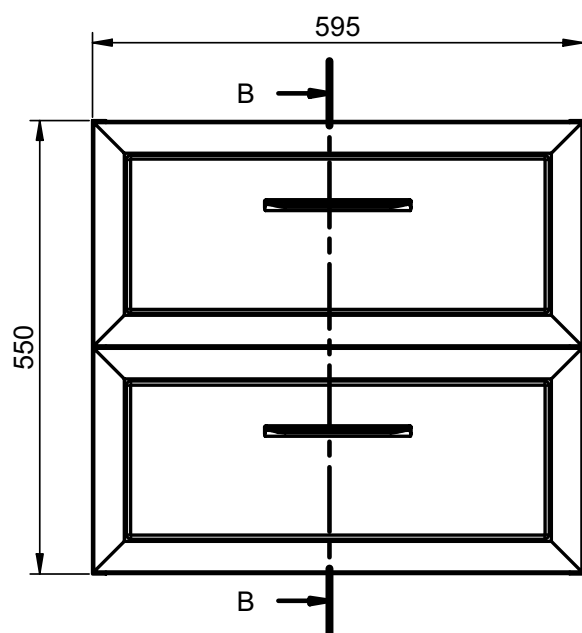

DELTA
TECHNIQUE

FICHE TECHNIQUE DELTA

Corps de meuble: Panneau aggloméré mélaminé 16mm
 Façades: Panneau MDF 19mm
 Finition: Laqué mat antibactérien / Mélaminé 3D
 Fixation murale: Scarpi 4

-  Soft close
-  Sortie amortie
-  Sortie totale
-  Tiroir métallique
-  Organisateur intégré

COULEURS DELTA

Laqué mat:

Mélaminé 3D:

Poignées:

MESURES DELTA

Meuble

Profondeur 45cm

Colonne

Profondeur 27cm
Réversible

Meuble 2 tiroirs - 60cm

Meuble 2 tiroirs - 80cm

Meuble 2 tiroirs - 100cm

Meuble 2 tiroirs · 100cm gauche

Meuble 2 tiroirs · 100cm droite

Meuble 2 portes - 60cm

Meuble 2 portes - 60cm

Meuble 2 portes - 80cm

Meuble 2 portes - 80cm

Meuble 1 étagère · 40cm

Meuble 1 porte - 40cm gauche

Meuble 1 porte - 40cm gauche

Meuble 1 porte - 40cm droite

Meuble 1 porte - 40cm droite

Colonne 1 porte