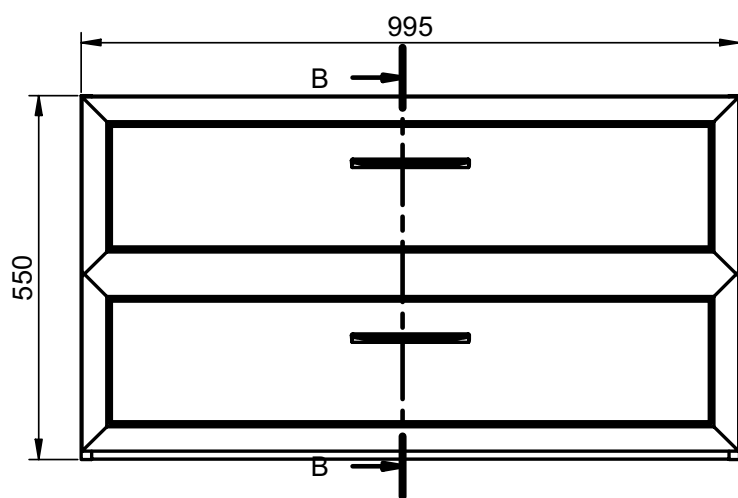

DELTA
TECHNIQUE

FICHE TECHNIQUE DELTA

Corps de meuble: Panneau aggloméré mélaminé 16mm
 Façades: Panneau MDF 19mm
 Finition: Laqué mat antibactérien / Mélaminé 3D
 Fixation murale: Scarpi 4

-  Soft close
-  Sortie amortie
-  Sortie totale
-  Tiroir métallique
-  Organisateur intégré

COULEURS DELTA

Laqué mat:

Mélaminé 3D:

Poignées:

MESURES DELTA

Meuble

Profondeur 45cm

Colonne

Profondeur 27cm
Réversible

Meuble 2 tiroirs - 60cm

Meuble 2 tiroirs - 80cm

Meuble 2 tiroirs - 100cm

Meuble 2 tiroirs · 100cm gauche

Meuble 2 tiroirs · 100cm droite

Meuble 2 portes - 60cm

Meuble 2 portes - 60cm

Meuble 2 portes - 80cm

Meuble 2 portes - 80cm

Meuble 1 étagère · 40cm

Meuble 1 porte - 40cm gauche

Meuble 1 porte - 40cm gauche

Meuble 1 porte - 40cm droite

Meuble 1 porte - 40cm droite

Colonne 1 porte