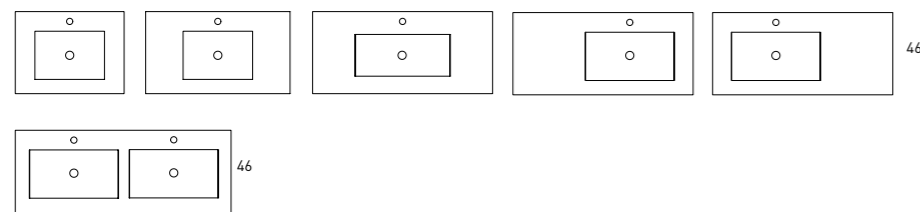

VASQUES

Céramique

FLAT	cod.
60	80021
80	80022
100	80077
100 droite	80096
100 gauche	80097
120 2v.	80047

Profondeur de la vasque: 17 cm / Épaisseur de la vasque: 1,8 cm / Largeur de la vasque: 46 cm

ADA	cod.
60	83804
80	83805
100	83806
120 2v.	83808