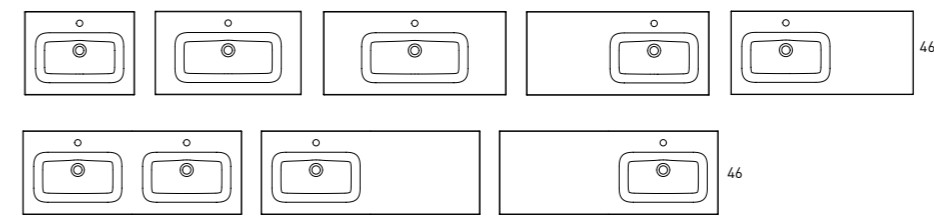

Profondeur de la vasque: 17,4 cm / Épaisseur de la vasque: 1,6 cm

IDEA	cod.
60	76697
80	76698
100	76699

Profondeur de la vasque: 13,8 cm / Épaisseur de la vasque: 1,7 cm

LILA	cod.
60	73517
80	73518
100	73519
120 2v.	73521

Profondeur de la vasque: 14,6 cm / Épaisseur de la vasque: 12 cm - Les éléments de fixation sont inclus.

Charge minérale

HASVIK	cod.
60	81678
80	81679
100	81680
100 droite	81681
100 gauche	81682
120 1v.	81683
120 2v.	81684
120 droite	84538
120 gauche	84537