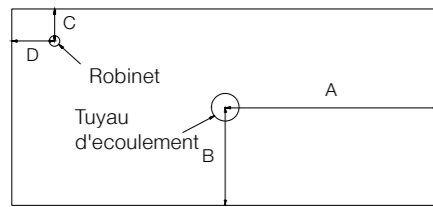

Indiquer les dimensions et le diamètre du tuyau d'écoulement et du robinet en millimètres.
La société n'est pas responsable de la définition incorrecte des mesures:
aucun retour n'est accepté pour cette raison.

PERÇAGE POUR ROBINETTERIE