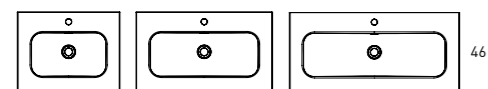

VASQUES

Céramique

FLAT	cod.
60	80021
80	80022
100	80077
100 droite	80096
100 gauche	80097
120 2v.	80047

Profondeur de la vasque: 17 cm / Épaisseur de la vasque: 1,8 cm / Largeur de la vasque: 46 cm

ADA	cod.
60	83804
80	83805
100	83806
120 2v.	83808

Profondeur de la vasque: 17,4 cm / Épaisseur de la vasque: 1,6 cm

IDEA	cod.
60	76697
80	76698
100	76699

Profondeur de la vasque: 13,8 cm / Épaisseur de la vasque: 1,7 cm

LILA	cod.
60	73517
80	73518
100	73519
120 2v.	73521