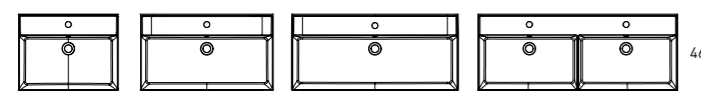

VASQUES

Céramique

FLAT	cod.
60	80021
80	80022
100	80077
100 droite	80096
100 gauche	80097
120 2v.	80047

Profondeur de la vasque: 17 cm / Épaisseur de la vasque: 1,8 cm / Largeur de la vasque: 46 cm

ADA	cod.
60	83804
80	83805
100	83806
120 2v.	83808

Profondeur de la vasque: 17,4 cm / Épaisseur de la vasque: 1,6 cm

IDEA	cod.
60	76697
80	76698
100	76699

Profondeur de la vasque: 13,8 cm / Épaisseur de la vasque: 1,7 cm

LILA	cod.
60	73517
80	73518
100	73519
120 2v.	73521