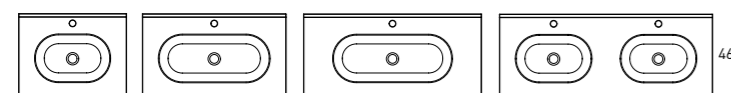

VASQUES

Céramique

FLAT	cod.
60	80021
80	80022
100	80077
100 droite	80096
100 gauche	80097
120 2v.	80047

Profondeur de la vasque: 17 cm / Épaisseur de la vasque: 1,8 cm / Largeur de la vasque: 46 cm

ADA	cod.
60	83804
80	83805
100	83806
120 2v.	83808