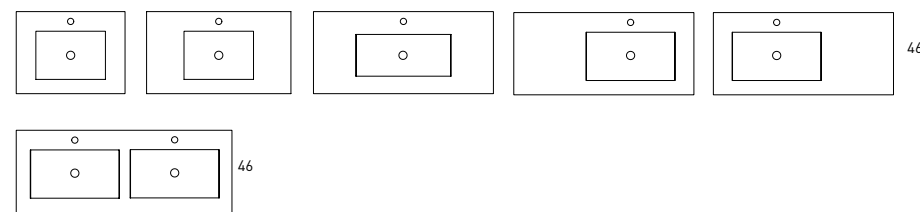

Puertas soft close
Soft-close doors

Cajones soft close
Soft-close drawers

Extracción total
Full-extraction drawer

Cajón metálico
Metallic drawer

Organizador integrado
Integrated organiser

Acabado Laminado
Laminate finish

LAVABO / WASHBASIN

Cerámico / Ceramic

FLAT	cod.
60	80021
80	80022
100	80077
100 1s. der/r	80096
100 1s. izq/l	80097
120 2s	80047

Profundidad de seno / Bowl's depth: 17 cm / Espesor lavabo / Basin's thickness: 1,8 cm / Ancho poza / Bowl's width: 46 cm