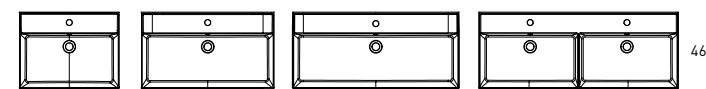

LAVABO / WASHBASIN

Cerámico / Ceramic

FLAT	cod.
60	80021
80	80022
100	80077
100 1s. der/r	80096
100 1s. izq/l	80097
120 2s	80047

Profundidad de seno / Bowl's depth: 17 cm / Espesor lavabo / Basin's thickness: 1,8 cm / Ancho poza / Bowl's width: 46 cm

ADA	cod.
60	83804
80	83805
100	83806
120 2s	83808

Profundidad de seno / Bowl's depth: 17,4 cm / Espesor lavabo / Basin's thickness: 1,6 cm

IDEA	cod.
60	76697
80	76698
100	76699

Profundidad de seno / Bowl's depth: 13,8 cm / Espesor lavabo / Basin's thickness: 1,7 cm