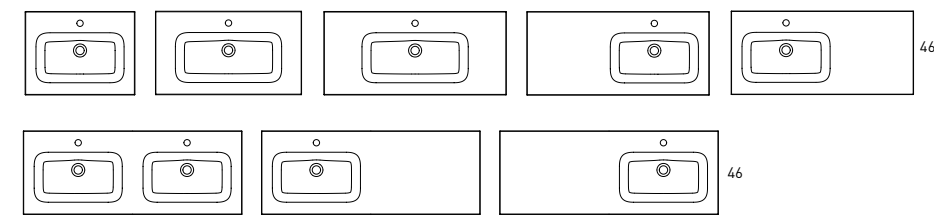

LAVABO / WASHBASIN

Cerámico / Ceramic

FLAT	cod.
60	80021
80	80022
100	80077
100 1s. der/r	80096
100 1s. izq/l	80097
120 2s	80047

Profundidad de seno / Bowl's depth: 17 cm / Espesor lavabo / Basin's thickness: 1,8 cm / Ancho poza / Bowl's width: 46 cm

ADA	cod.
60	83804
80	83805
100	83806
120 2s	83808

Profundidad de seno / Bowl's depth: 17,4 cm / Espesor lavabo / Basin's thickness: 1,6 cm

IDEA	cod.
60	76697
80	76698
100	76699

Profundidad de seno / Bowl's depth: 13,8 cm / Espesor lavabo / Basin's thickness: 1,7 cm

LILA	cod.
60	73517
80	73518
100	73519
120 2s	73521

Profundidad de seno / Bowl's depth: 14,6 cm / Espesor lavabo / Basin's thickness: 12 cm · Elementos de fijación incluidos / Fixings included

Carga mineral / Mineral marble

HASVIK	cod.
60	81678
80	81679
100	81680
100 der/r	81681
100 izq/l	81682
120 1s	81683
120 2s	81684
120 der/r	84538
120 izq/l	84537

Profundidad de seno / Bowl's depth: 14,3 cm / Espesor lavabo / Basin's thickness: 1,5 cm / Ancho poza / Bowl's width: 48 cm / Ancho poza / Bowl's width: 58 cm