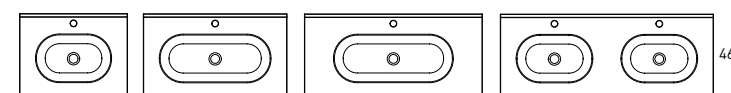

Puertas soft close
Soft-close doors

Cajones soft close
Soft-close drawers

Extracción total
Full-extraction drawer

Cajón metálico
Metallic drawer

Organizador integrado
Integrated organiser

Acabado Laminado
Laminate finish

LAVABO / WASHBASIN

Cerámico / Ceramic

FLAT	cod.
60	80021
80	80022
100	80077
100 1s. der/r	80096
100 1s. izq/l	80097
120 2s	80047

Profundidad de seno / Bowl's depth: 17 cm / Espesor lavabo / Basin's thickness: 1,8 cm / Ancho poza / Bowl's width: 46 cm

ADA	cod.
60	83804
80	83805
100	83806
120 2s	83808

Profundidad de seno / Bowl's depth: 17,4 cm / Espesor lavabo / Basin's thickness: 1,6 cm

IDEA	cod.
60	76697
80	76698
100	76699

Profundidad de seno / Bowl's depth: 13,8 cm / Espesor lavabo / Basin's thickness: 1,7 cm