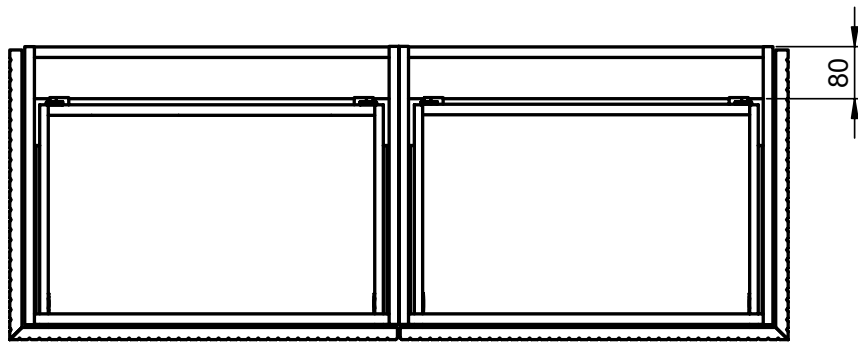

Mueble 2 cajones / 2 drawers vanity · 120cm izq/R