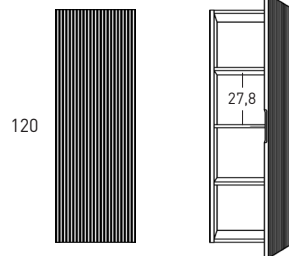

## MEDIDAS BARI / BARI DIMENSIONS

### Mueble / Vanity

Fondo/Depth 45cm

60-80-100

120

### Columna / Tall unit

Fondo/Depth 27cm  
Reversible

35

## Mueble 1 cajón / 1 drawer vanity · 60cm