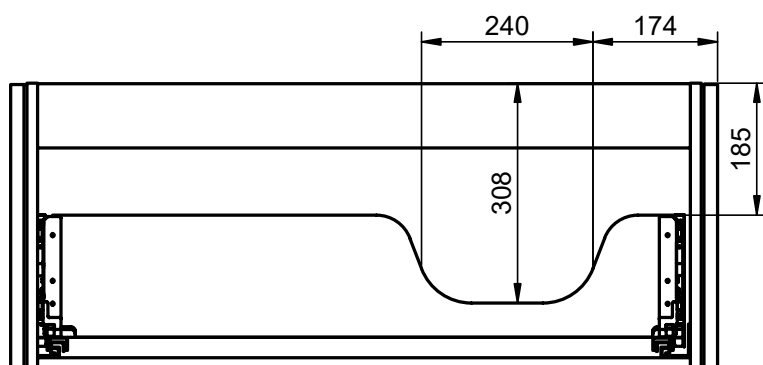

Mueble 1 cajón / 1 drawer vanity - 100cm izq/L