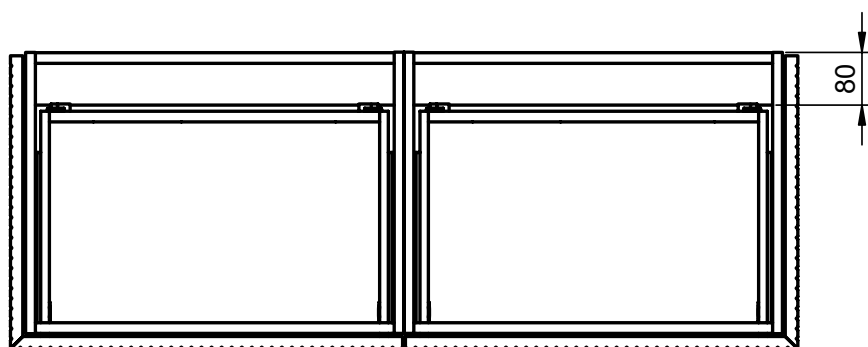

Mueble 2 cajones / 2 drawers vanity · 120cm 2 senos / twin