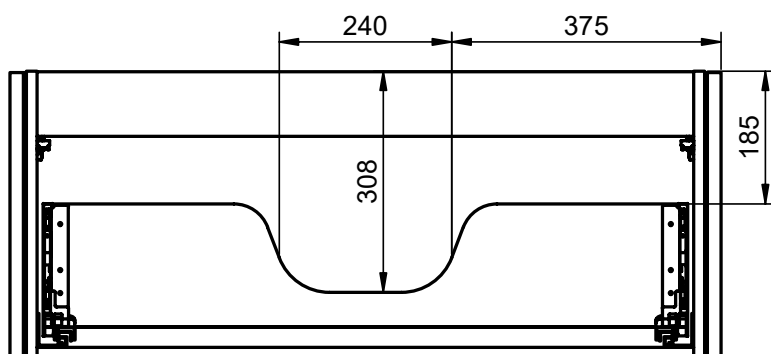

Mueble 1 cajón / 1 drawer vanity · 100cm