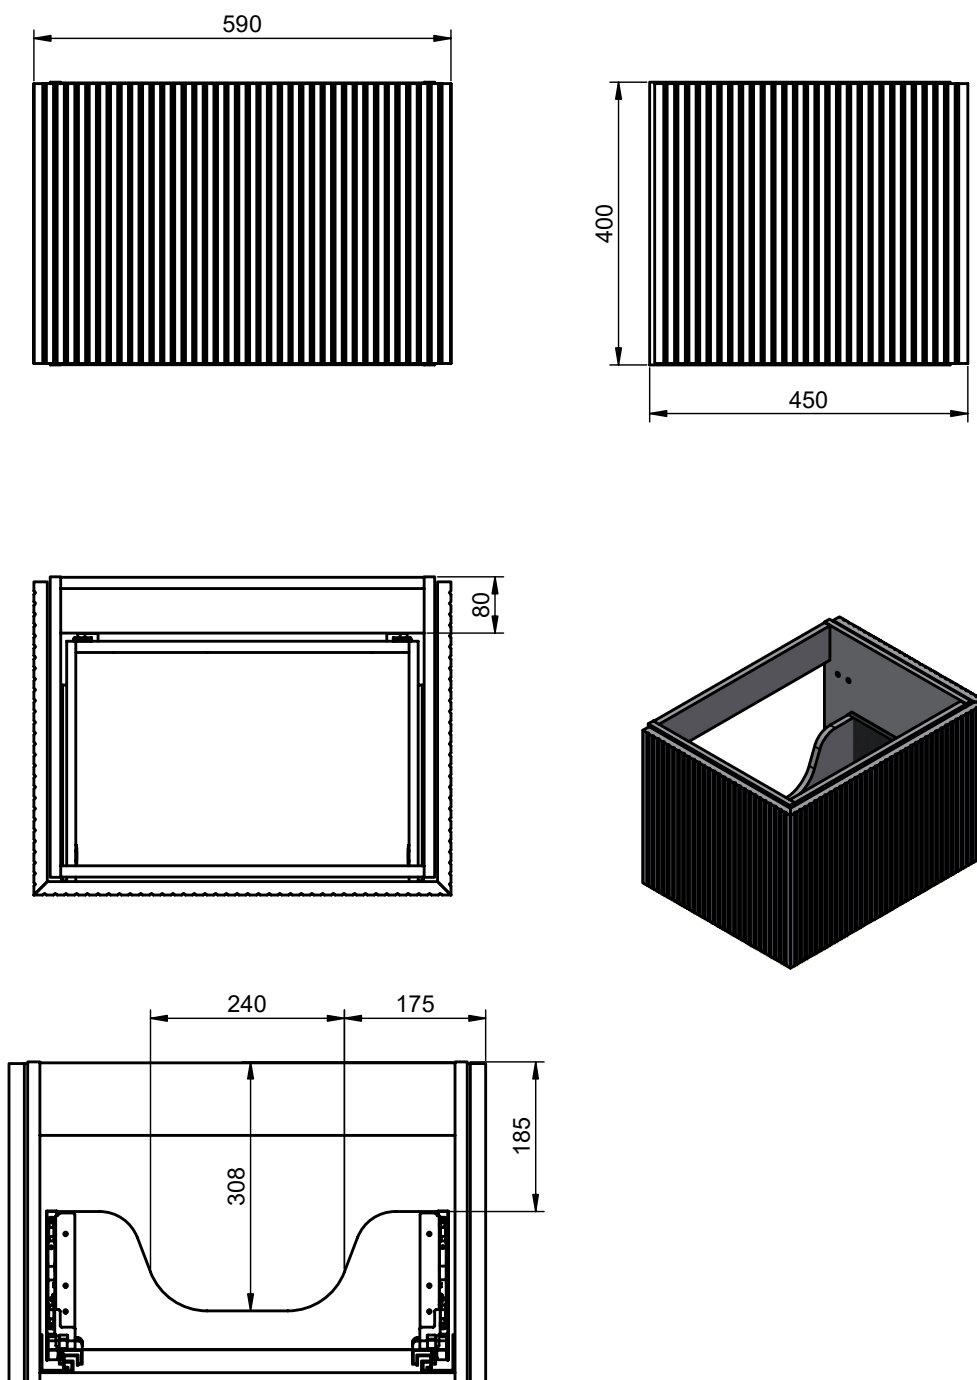

Mueble 1 cajón / 1 drawer vanity · 60cm