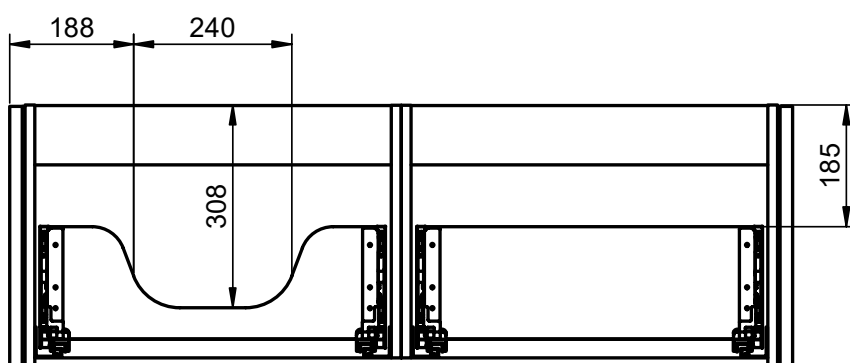

Mueble 2 cajones / 2 drawers vanity - 120cm der/R