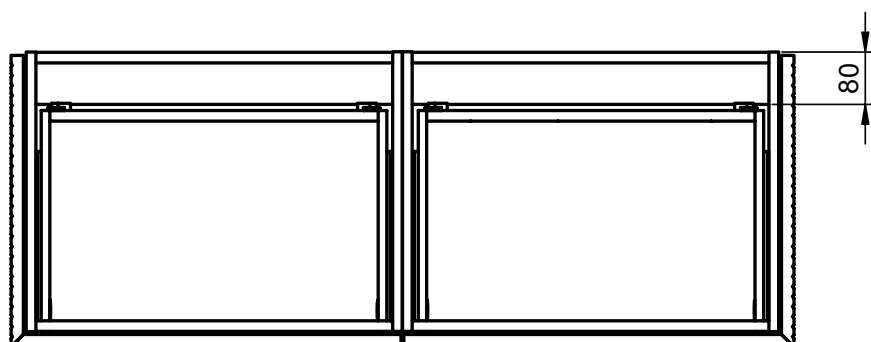

Mueble 2 cajones / 2 drawers vanity - 120cm der/R