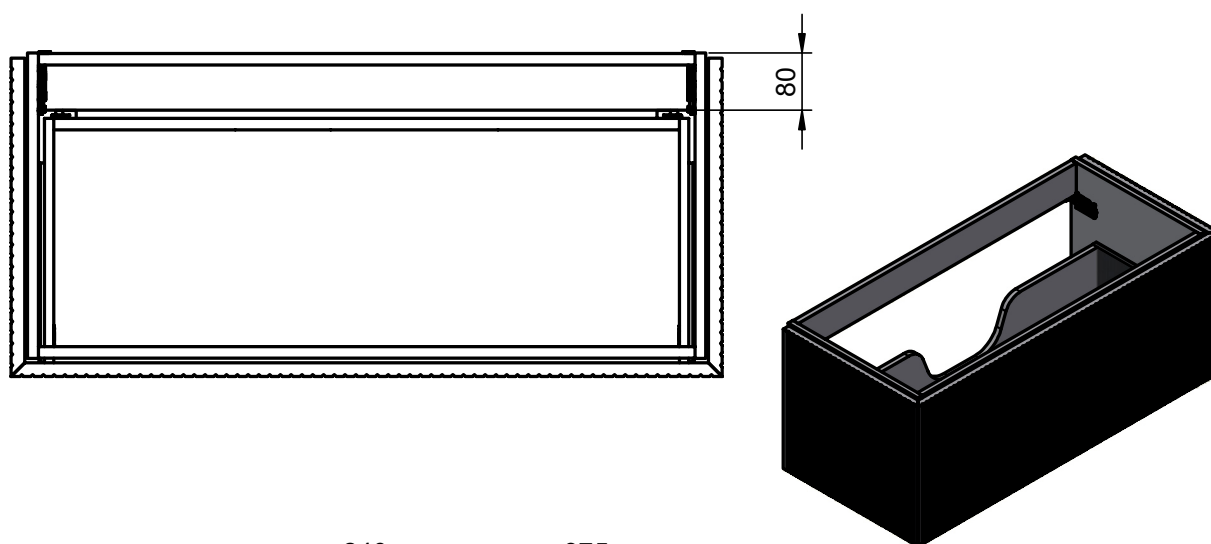

Mueble 1 cajón / 1 drawer vanity · 100cm