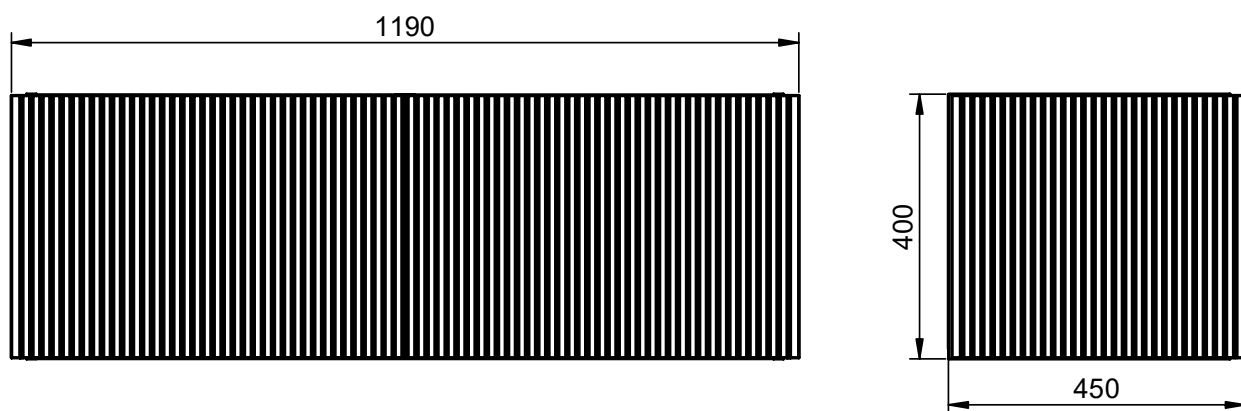

Mueble 2 cajones / 2 drawers vanity · 120cm 2 senos / twin