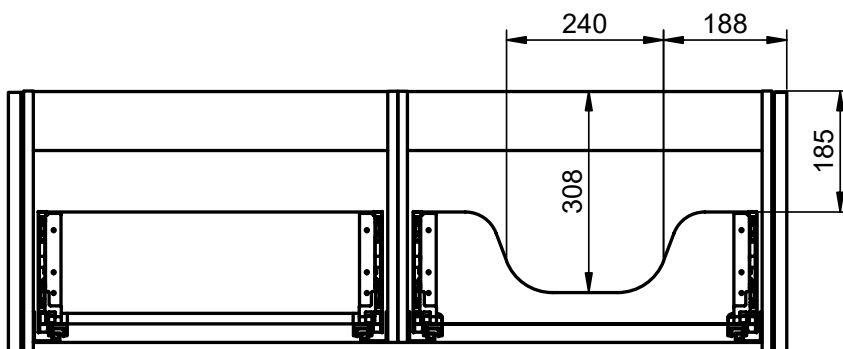

Mueble 2 cajones / 2 drawers vanity · 120cm izq/R