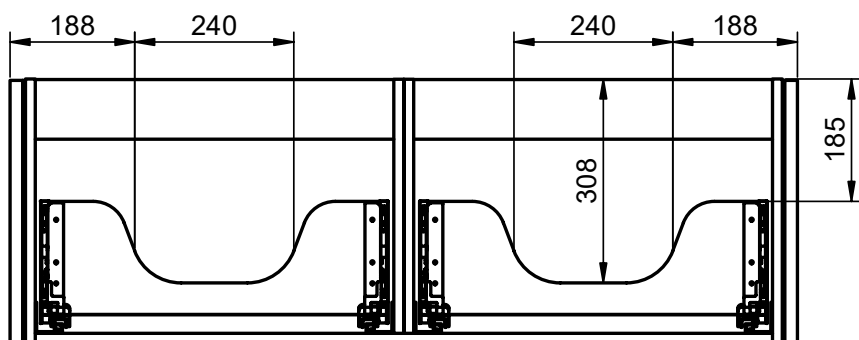

Mueble 2 cajones / 2 drawers vanity · 120cm 2 senos / twin