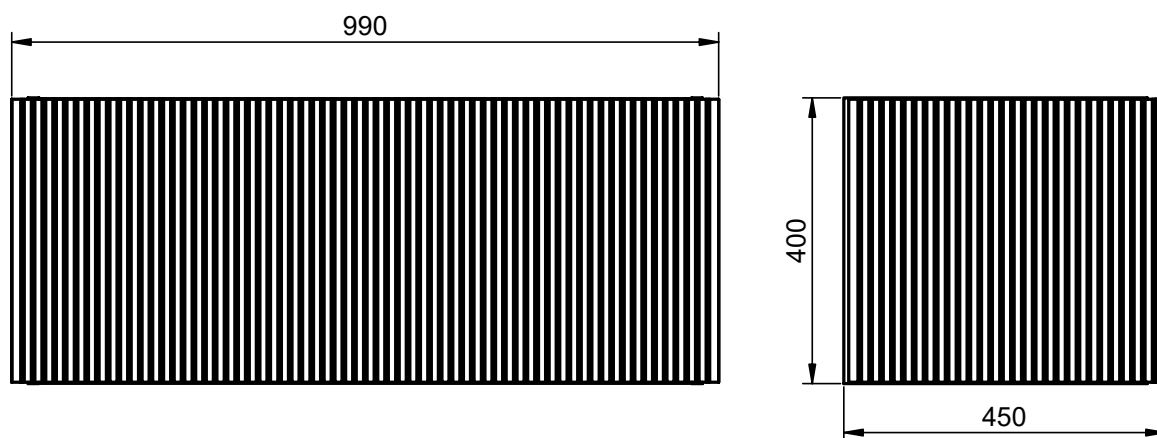

Mueble 1 cajón / 1 drawer vanity - 100cm izq/L