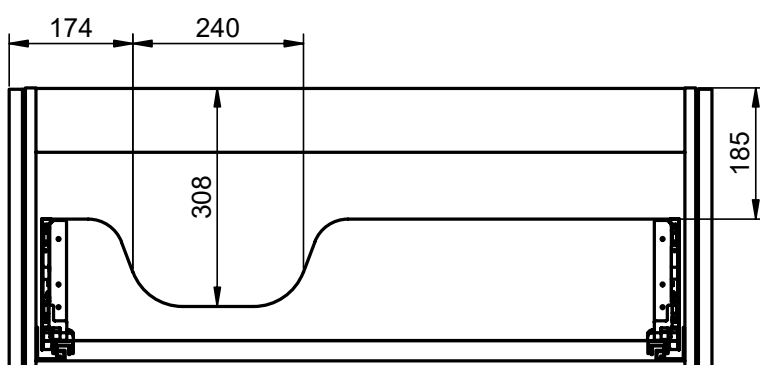

Mueble 1 cajón / 1 drawer vanity · 100cm der/R