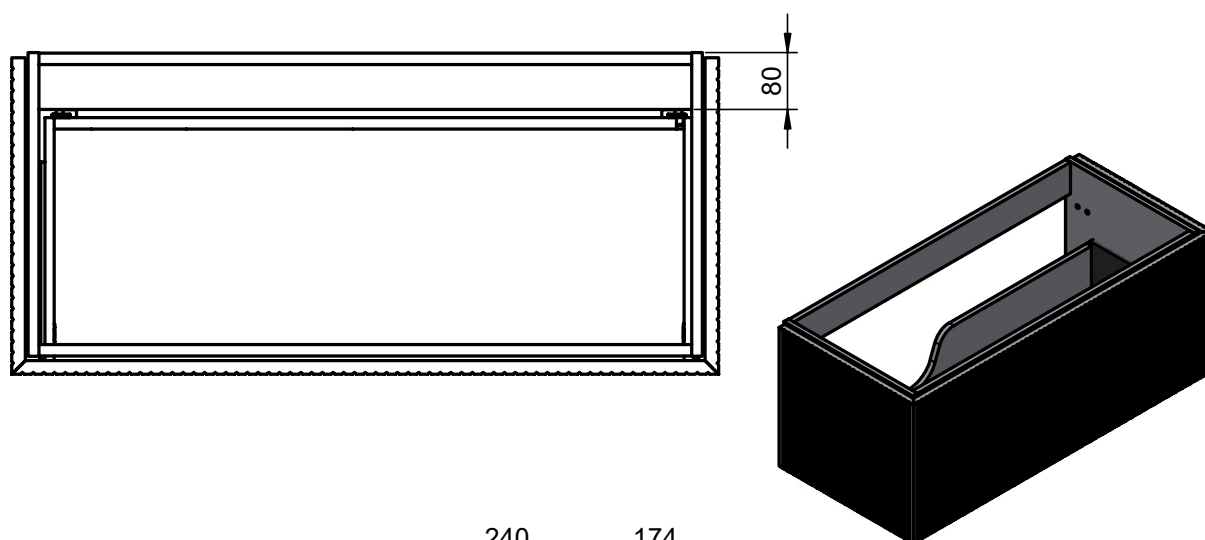

Mueble 1 cajón / 1 drawer vanity - 100cm izq/L