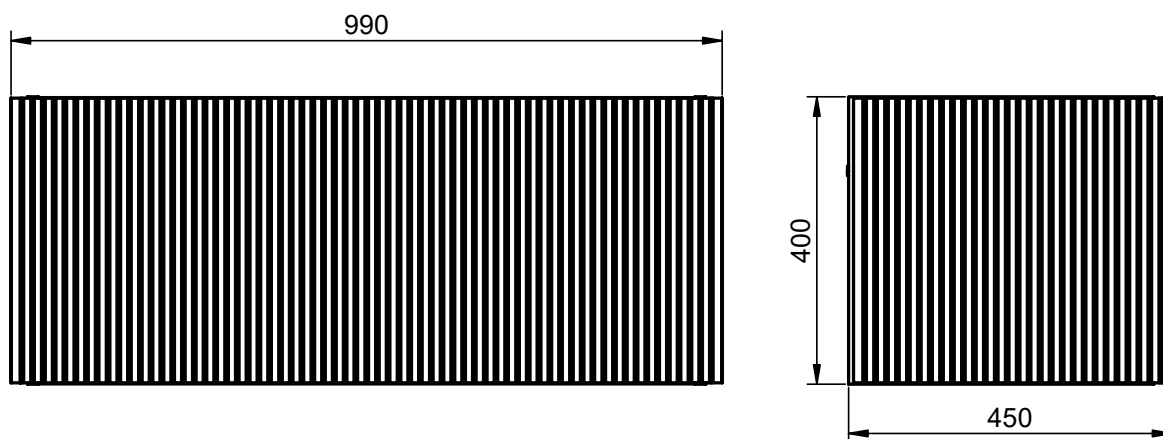

Mueble 1 cajón / 1 drawer vanity · 100cm