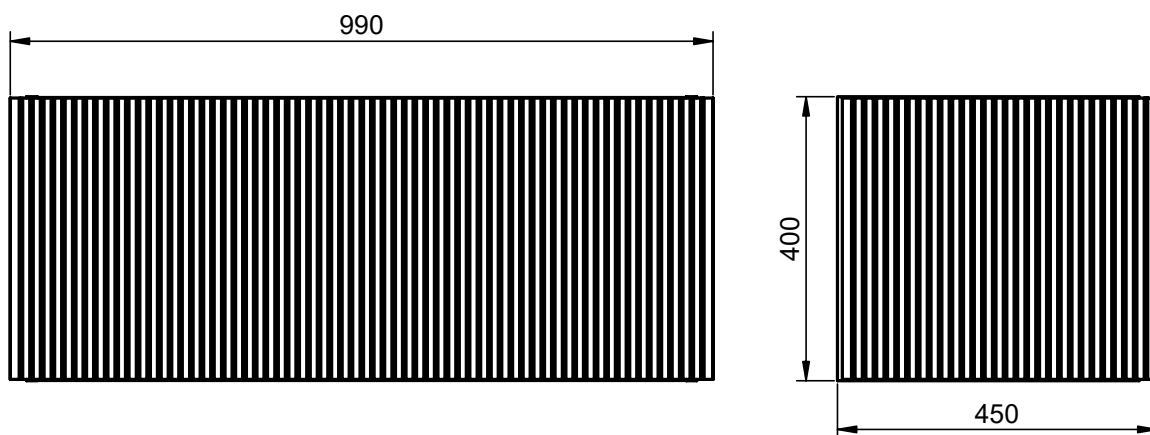

Mueble 1 cajón / 1 drawer vanity · 100cm der/R