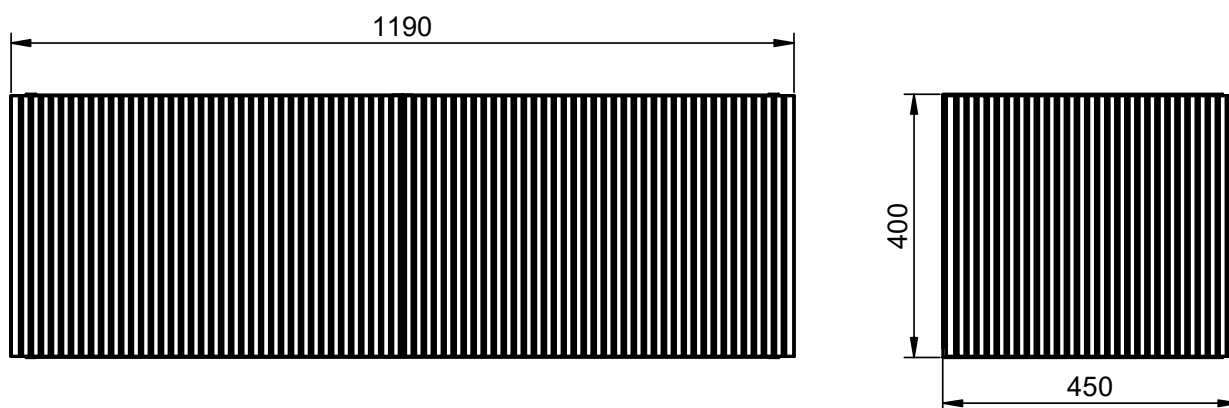

Mueble 2 cajones / 2 drawers vanity - 120cm der/R