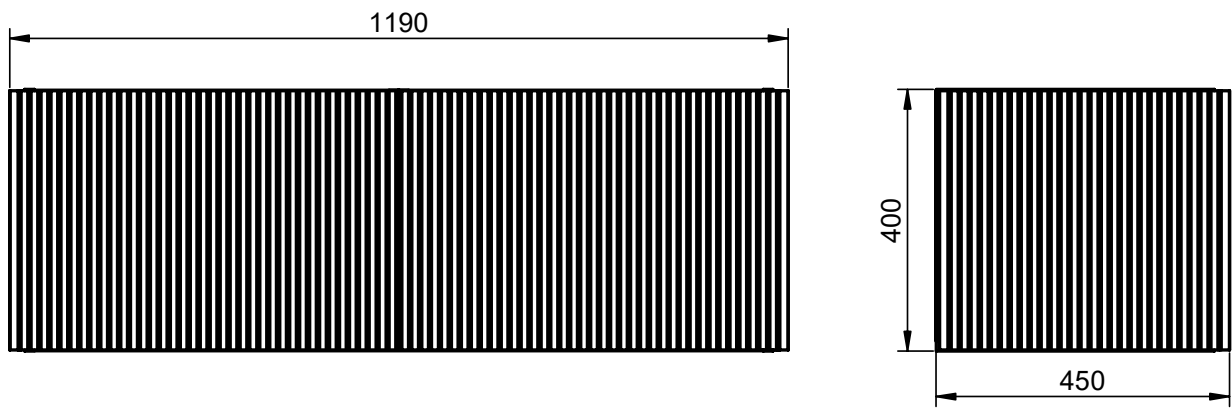

Mueble 2 cajones / 2 drawers vanity · 120cm izq/R