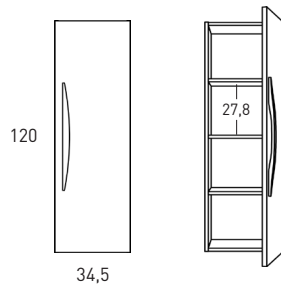

Colonnes

Profondeur 27cm
Reversible

Pieds

Pour meubles 2 tiroirs