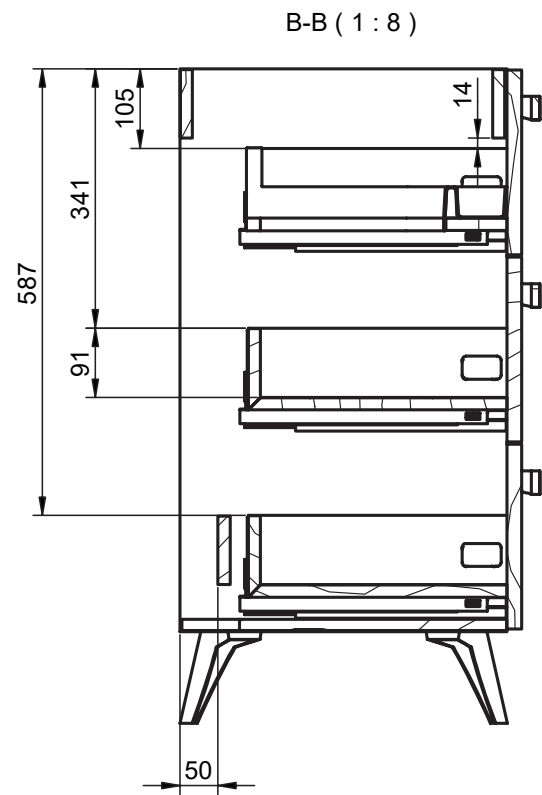

## MESURES ARCO

### Pieds

Pour meubles 2 tiroirs

Meuble 2 tiroirs · 60cm

Meuble 2 tiroirs · 80cm

Meuble 2 tiroirs · 100cm

Meuble 2 tiroirs - 100cm vasque gauche

Meuble 2 tiroirs · 100cm vasque droite

Meuble 2 tiroirs · 120cm

Meuble 2 tiroirs · 120cm double vasque

Meuble 2 tiroirs · 120cm vasque gauche

Meuble 2 tiroirs · 120cm vasque droite

Meuble 3 tiroirs · 60cm

Meuble 3 tiroirs · 80cm

Meuble 3 tiroirs · 100cm

Meuble 3 tiroirs · 100cm vasque droite

Meuble 3 tiroirs · 100cm vasque gauche