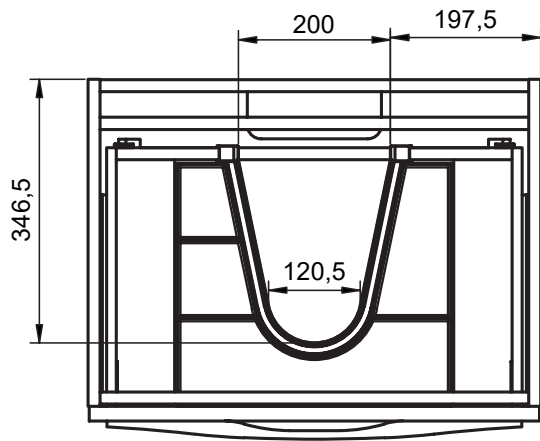

## MESURES ARCO

### Pieds

Pour meubles 2 tiroirs

Meuble 2 tiroirs · 60cm

Meuble 2 tiroirs · 80cm

Meuble 2 tiroirs · 100cm

Meuble 2 tiroirs - 100cm vasque gauche

Meuble 2 tiroirs · 100cm vasque droite

Meuble 2 tiroirs · 120cm

Meuble 2 tiroirs · 120cm double vasque

Meuble 2 tiroirs · 120cm vasque gauche

Meuble 2 tiroirs · 120cm vasque droite

Meuble 3 tiroirs · 60cm

Meuble 3 tiroirs · 80cm

Meuble 3 tiroirs · 100cm

Meuble 3 tiroirs · 100cm vasque droite

Meuble 3 tiroirs · 100cm vasque gauche