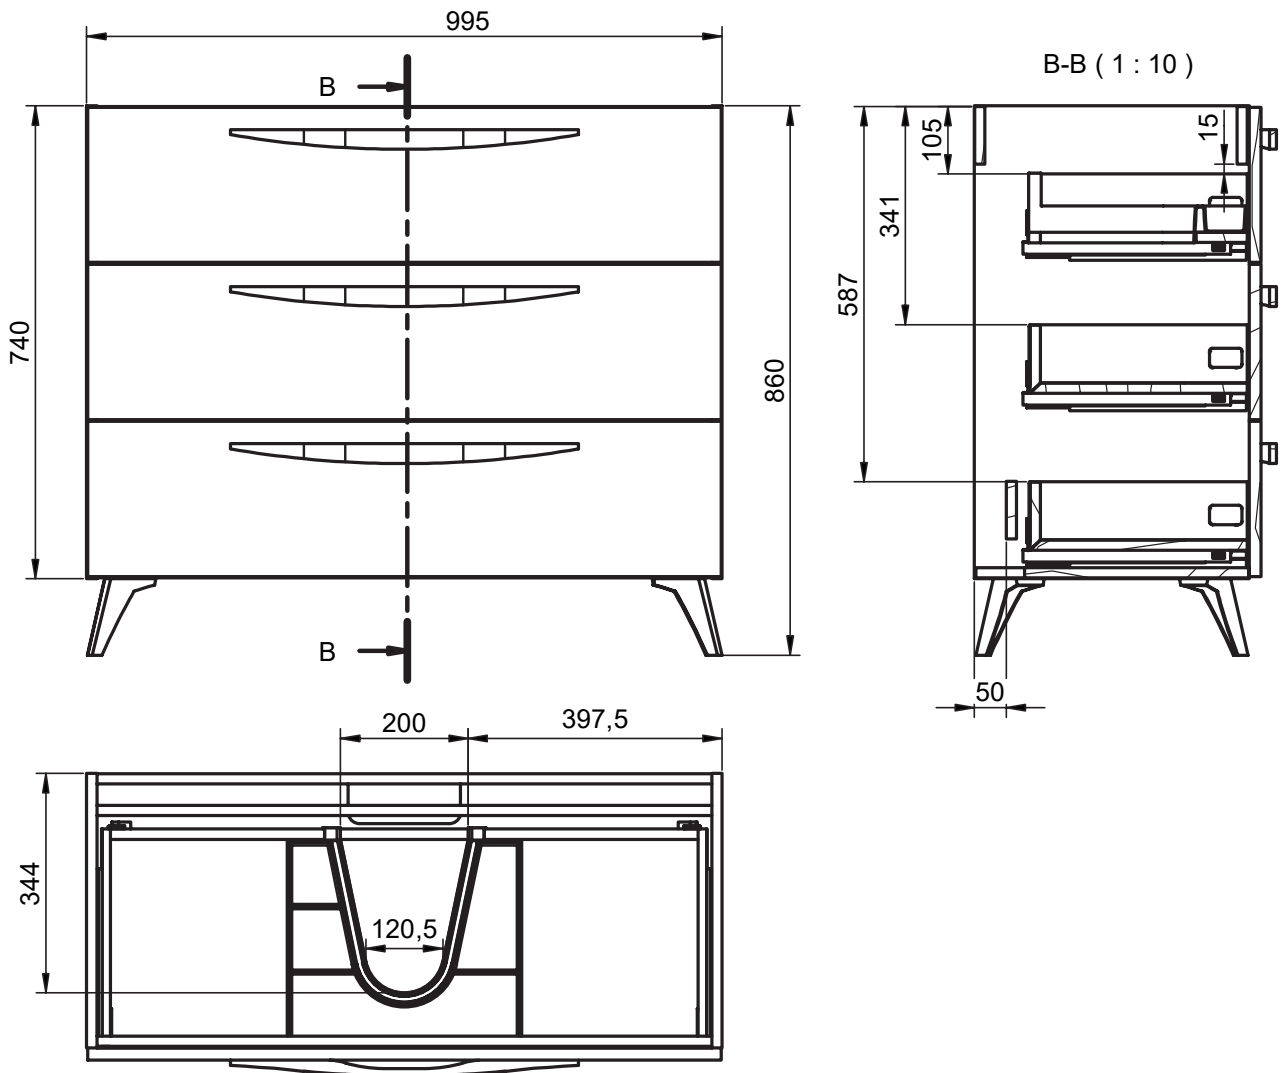

## MESURES ARCO

### Pieds

Pour meubles 2 tiroirs

Meuble 2 tiroirs · 60cm

Meuble 2 tiroirs · 80cm

Meuble 2 tiroirs · 100cm

Meuble 2 tiroirs - 100cm vasque gauche

Meuble 2 tiroirs · 100cm vasque droite

Meuble 2 tiroirs · 120cm

Meuble 2 tiroirs · 120cm double vasque

Meuble 2 tiroirs · 120cm vasque gauche

Meuble 2 tiroirs · 120cm vasque droite

Meuble 3 tiroirs · 60cm

Meuble 3 tiroirs · 80cm

Meuble 3 tiroirs · 100cm

Meuble 3 tiroirs · 100cm vasque droite

Meuble 3 tiroirs · 100cm vasque gauche