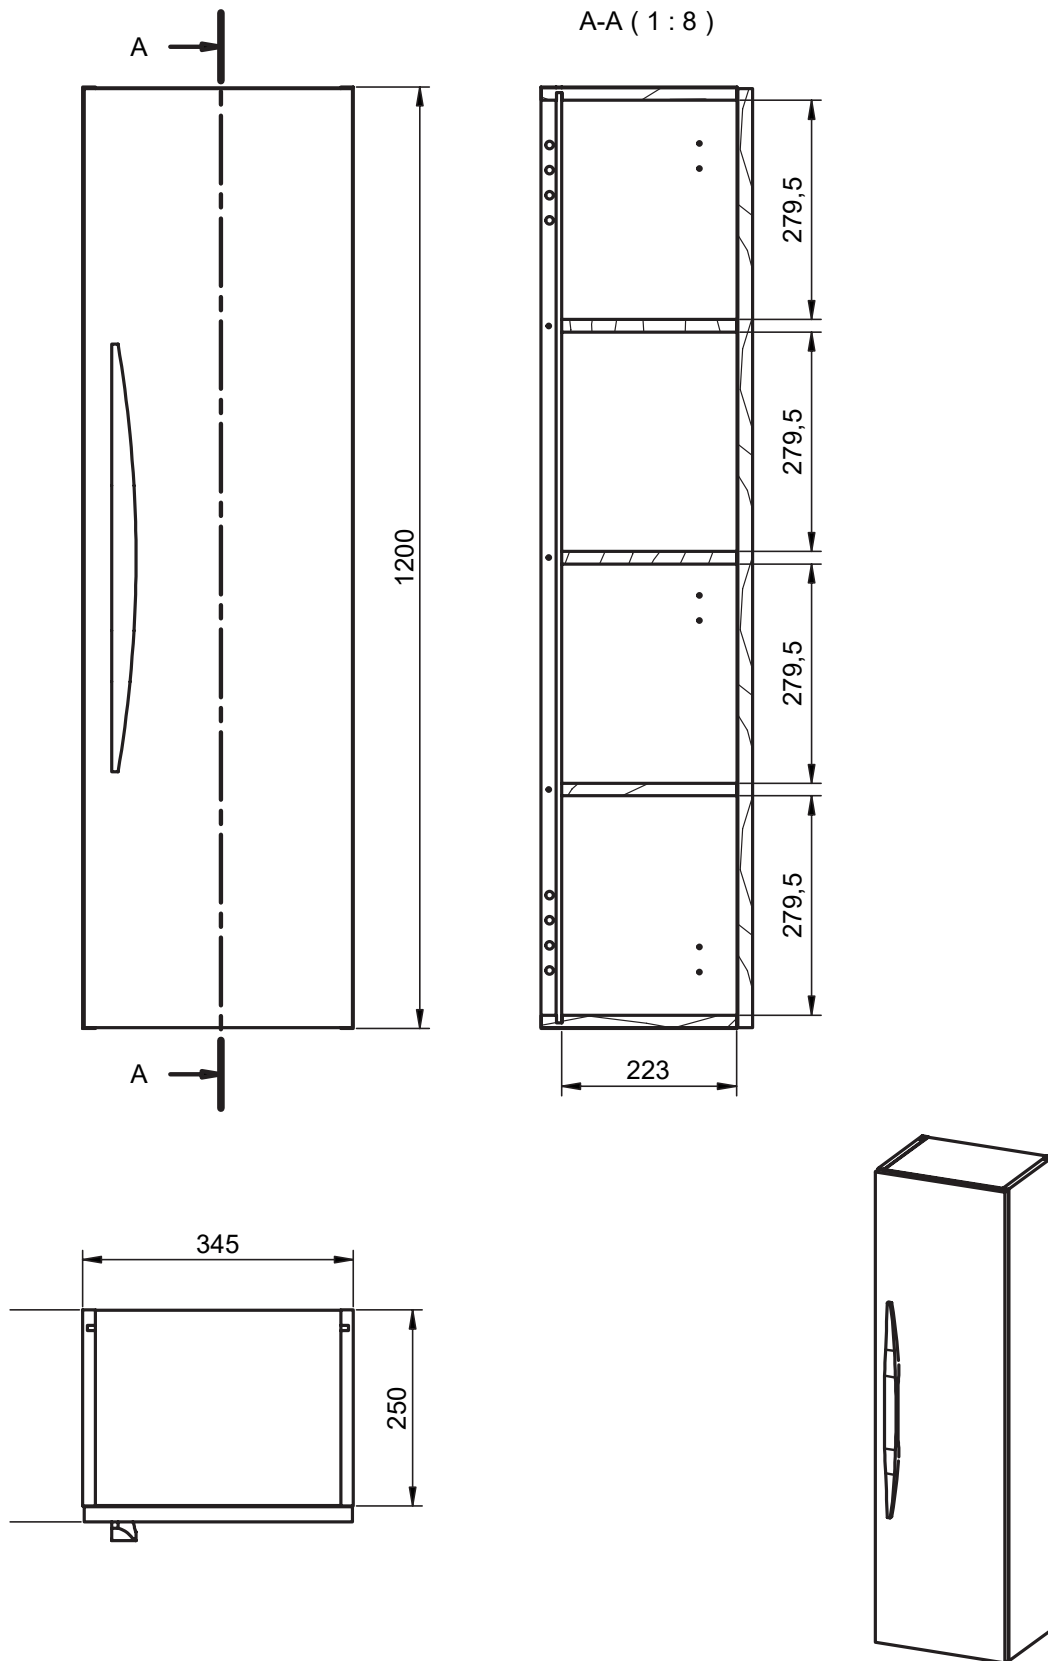

Colonne Arco

* REVERSIBLE