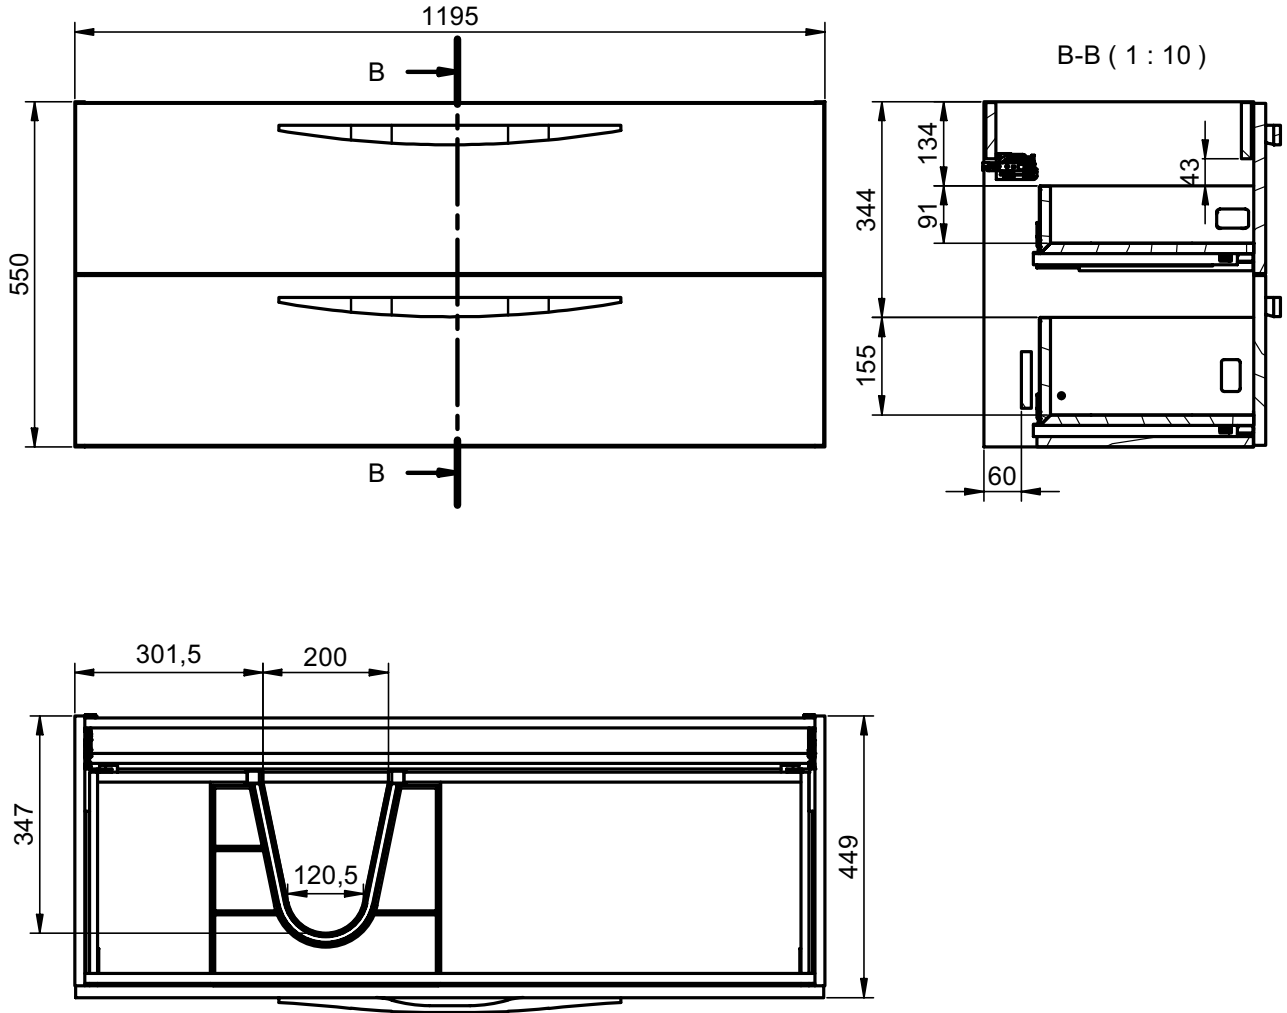

## MESURES ARCO

### Pieds

Pour meubles 2 tiroirs

Meuble 2 tiroirs · 60cm

Meuble 2 tiroirs · 80cm

Meuble 2 tiroirs · 100cm

Meuble 2 tiroirs - 100cm vasque gauche

Meuble 2 tiroirs · 100cm vasque droite

Meuble 2 tiroirs · 120cm

Meuble 2 tiroirs · 120cm double vasque

Meuble 2 tiroirs · 120cm vasque gauche

Meuble 2 tiroirs · 120cm vasque droite

Meuble 3 tiroirs · 60cm

Meuble 3 tiroirs · 80cm

Meuble 3 tiroirs · 100cm

Meuble 3 tiroirs · 100cm vasque droite