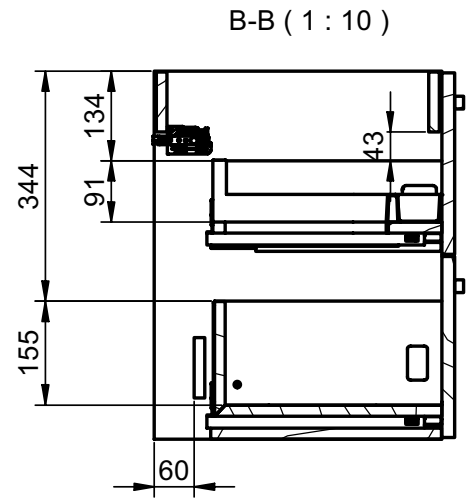

## MESURES ARCO

### Pieds

Pour meubles 2 tiroirs

Meuble 2 tiroirs · 60cm

Meuble 2 tiroirs · 80cm

Meuble 2 tiroirs · 100cm

Meuble 2 tiroirs - 100cm vasque gauche

Meuble 2 tiroirs · 100cm vasque droite

Meuble 2 tiroirs · 120cm

Meuble 2 tiroirs · 120cm double vasque

Meuble 2 tiroirs · 120cm vasque gauche

Meuble 2 tiroirs · 120cm vasque droite

Meuble 3 tiroirs · 60cm

Meuble 3 tiroirs · 80cm

Meuble 3 tiroirs · 100cm

Meuble 3 tiroirs · 100cm vasque droite