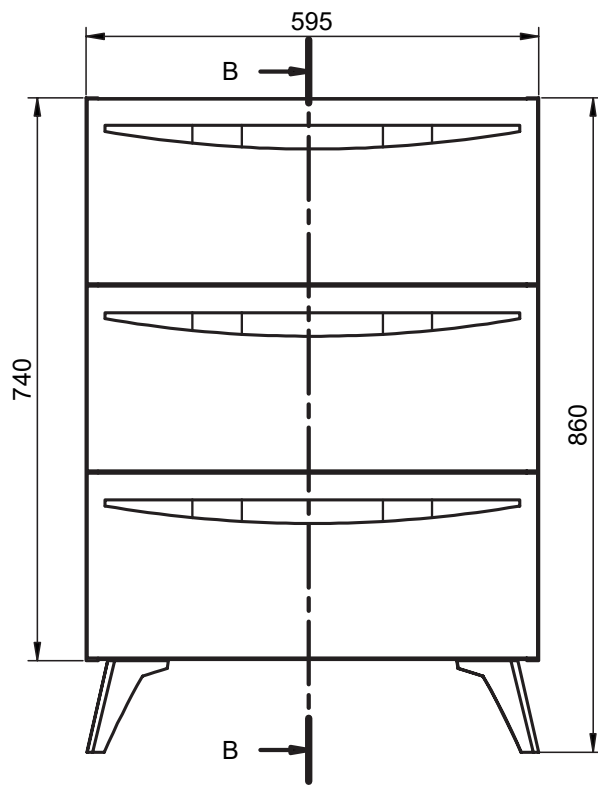

## MESURES ARCO

### Pieds

Pour meubles 2 tiroirs

Meuble 2 tiroirs · 60cm

Meuble 2 tiroirs · 80cm

Meuble 2 tiroirs · 100cm

Meuble 2 tiroirs - 100cm vasque gauche

Meuble 2 tiroirs · 100cm vasque droite

Meuble 2 tiroirs · 120cm

Meuble 2 tiroirs · 120cm double vasque

Meuble 2 tiroirs · 120cm vasque gauche

Meuble 2 tiroirs · 120cm vasque droite

Meuble 3 tiroirs · 60cm

Meuble 3 tiroirs · 80cm

Meuble 3 tiroirs · 100cm

Meuble 3 tiroirs · 100cm vasque droite

Meuble 3 tiroirs · 100cm vasque gauche