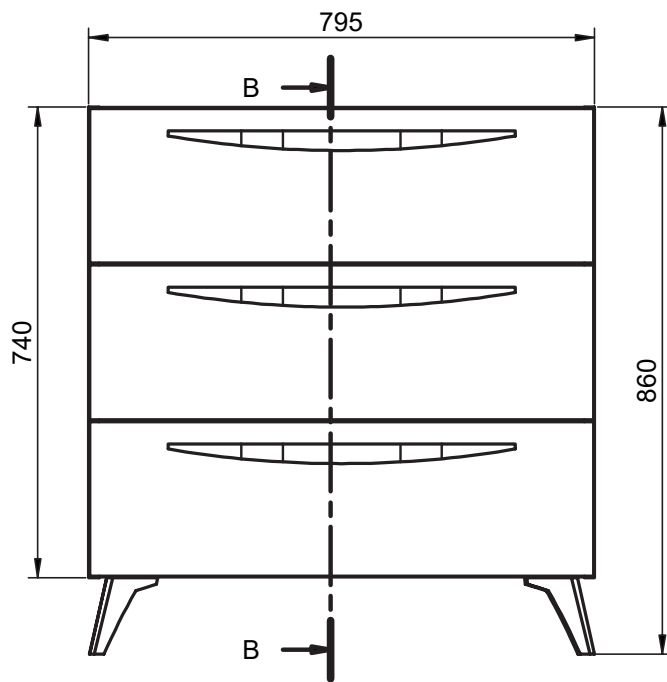

## MESURES ARCO

### Pieds

Pour meubles 2 tiroirs

Meuble 2 tiroirs · 60cm

Meuble 2 tiroirs · 80cm

Meuble 2 tiroirs · 100cm

Meuble 2 tiroirs - 100cm vasque gauche

Meuble 2 tiroirs · 100cm vasque droite

Meuble 2 tiroirs · 120cm

Meuble 2 tiroirs · 120cm double vasque

Meuble 2 tiroirs · 120cm vasque gauche

Meuble 2 tiroirs · 120cm vasque droite

Meuble 3 tiroirs · 60cm

Meuble 3 tiroirs · 80cm

Meuble 3 tiroirs · 100cm

Meuble 3 tiroirs · 100cm vasque droite

Meuble 3 tiroirs · 100cm vasque gauche