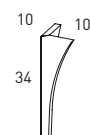

## MESURES ARCO

### Meubles

Profondeur 45cm

### Colonnes

Profondeur 27cm  
Reversible

### Pieds

Pour meubles 2 tiroirs

Meuble 2 tiroirs · 60cm

Meuble 2 tiroirs · 80cm

Meuble 2 tiroirs · 100cm

Meuble 2 tiroirs - 100cm vasque gauche

Meuble 2 tiroirs · 100cm vasque droite

Meuble 2 tiroirs · 120cm