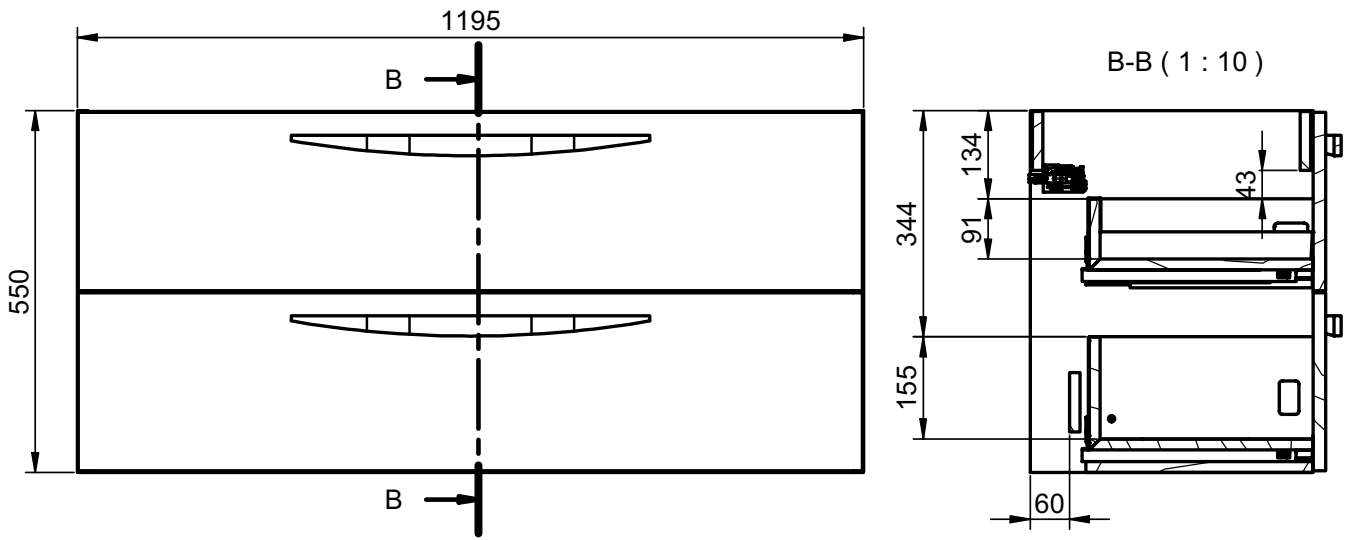

### Pieds

Pour meubles 2 tiroirs

Meuble 2 tiroirs · 60cm

Meuble 2 tiroirs · 80cm

Meuble 2 tiroirs · 100cm

Meuble 2 tiroirs - 100cm vasque gauche

Meuble 2 tiroirs · 100cm vasque droite

Meuble 2 tiroirs · 120cm

Meuble 2 tiroirs · 120cm double vasque

Meuble 2 tiroirs · 120cm vasque gauche

Meuble 2 tiroirs · 120cm vasque droite

Meuble 3 tiroirs · 60cm

Meuble 3 tiroirs · 80cm

Meuble 3 tiroirs · 100cm

Meuble 3 tiroirs · 100cm vasque droite