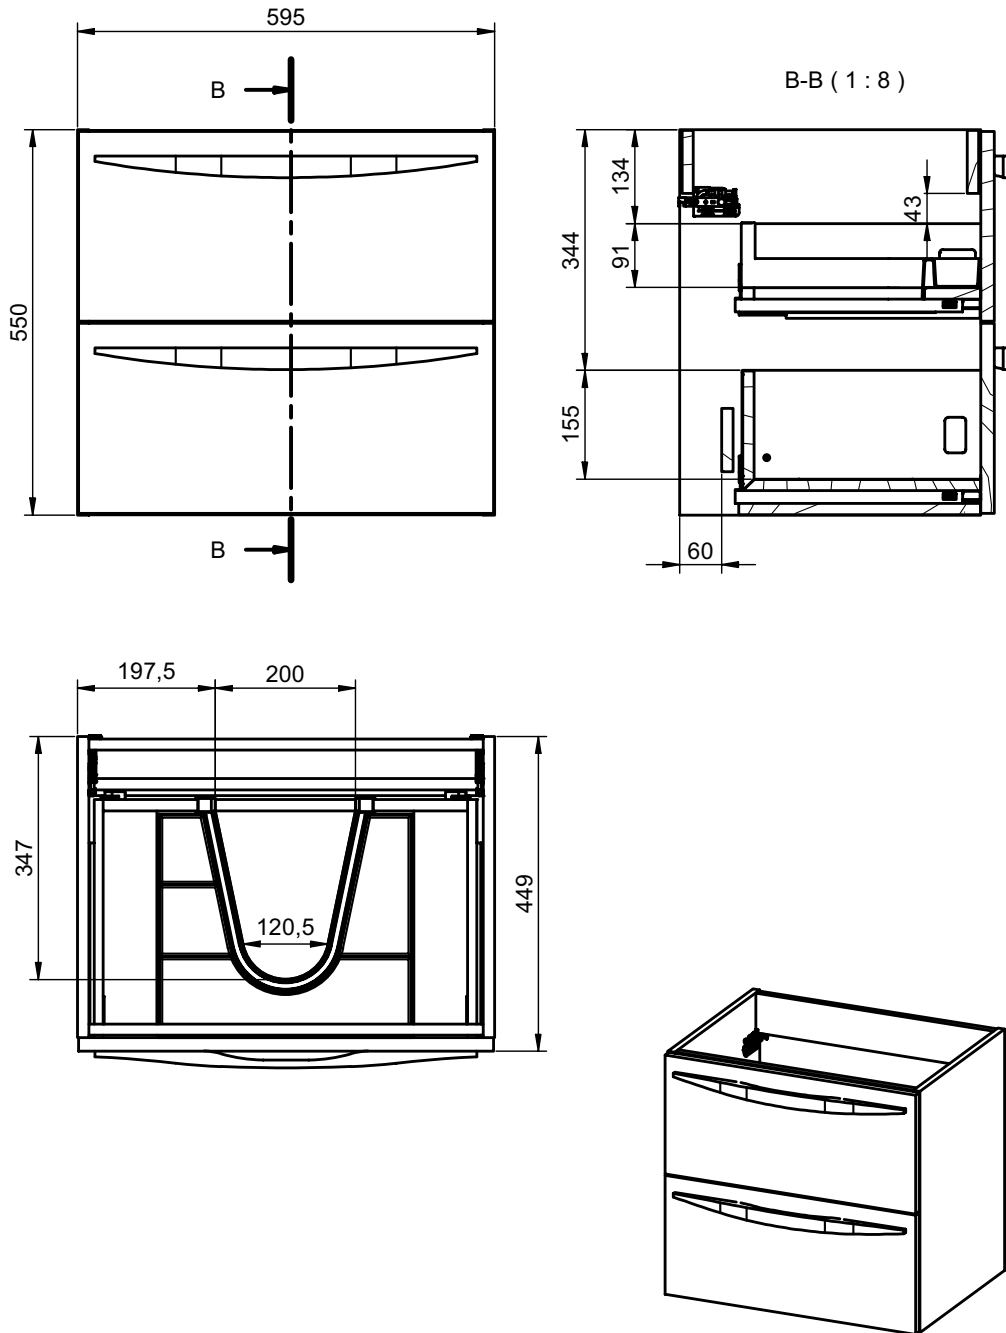

## MESURES ARCO

### Colonnes

Profondeur 27cm  
Reversible

### Pieds

Pour meubles 2 tiroirs

Meuble 2 tiroirs · 60cm

Meuble 2 tiroirs · 80cm

Meuble 2 tiroirs · 100cm

Meuble 2 tiroirs - 100cm vasque gauche

Meuble 2 tiroirs · 100cm vasque droite

Meuble 2 tiroirs · 120cm

Meuble 2 tiroirs · 120cm double vasque

Meuble 2 tiroirs · 120cm vasque gauche

Meuble 2 tiroirs · 120cm vasque droite

Meuble 3 tiroirs · 60cm

Meuble 3 tiroirs · 80cm

Meuble 3 tiroirs · 100cm

Meuble 3 tiroirs · 100cm vasque droite