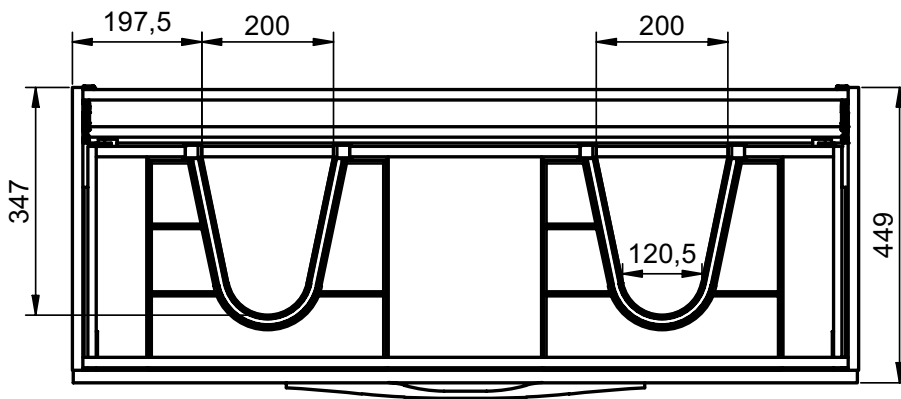

## MESURES ARCO

### Pieds

Pour meubles 2 tiroirs

Meuble 2 tiroirs · 60cm

Meuble 2 tiroirs · 80cm

Meuble 2 tiroirs · 100cm

Meuble 2 tiroirs - 100cm vasque gauche

Meuble 2 tiroirs · 100cm vasque droite

Meuble 2 tiroirs · 120cm

Meuble 2 tiroirs · 120cm double vasque

Meuble 2 tiroirs · 120cm vasque gauche

Meuble 2 tiroirs · 120cm vasque droite

Meuble 3 tiroirs · 60cm

Meuble 3 tiroirs · 80cm

Meuble 3 tiroirs · 100cm

Meuble 3 tiroirs · 100cm vasque droite