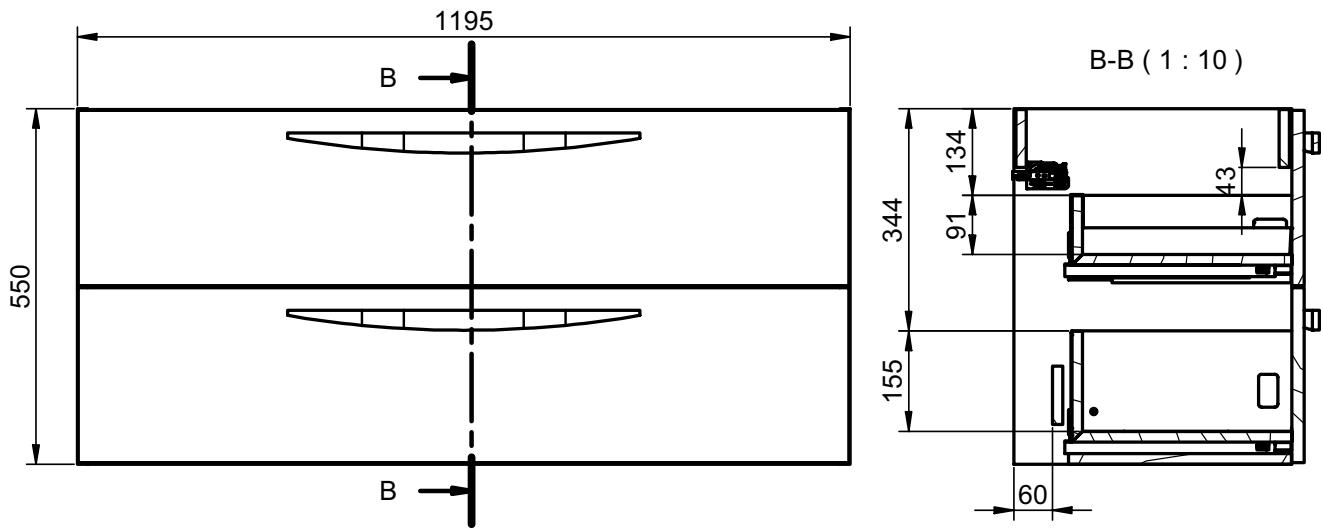

### Pieds

Pour meubles 2 tiroirs

Meuble 2 tiroirs · 60cm

Meuble 2 tiroirs · 80cm

Meuble 2 tiroirs · 100cm

Meuble 2 tiroirs - 100cm vasque gauche

Meuble 2 tiroirs · 100cm vasque droite

Meuble 2 tiroirs · 120cm

Meuble 2 tiroirs · 120cm double vasque

Meuble 2 tiroirs · 120cm vasque gauche

Meuble 2 tiroirs · 120cm vasque droite

Meuble 3 tiroirs · 60cm

Meuble 3 tiroirs · 80cm

Meuble 3 tiroirs · 100cm

Meuble 3 tiroirs · 100cm vasque droite