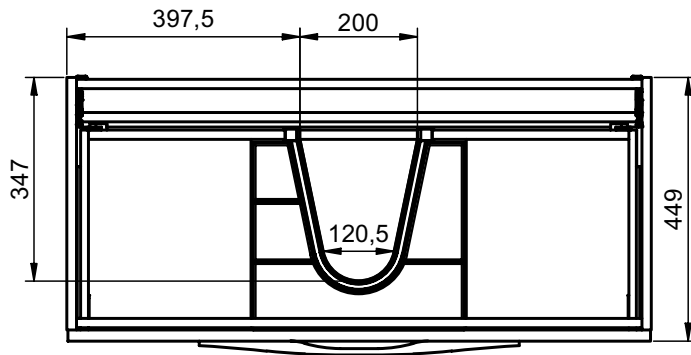

## MESURES ARCO

### Pieds

Pour meubles 2 tiroirs

Meuble 2 tiroirs · 60cm

Meuble 2 tiroirs · 80cm

Meuble 2 tiroirs · 100cm

Meuble 2 tiroirs - 100cm vasque gauche

Meuble 2 tiroirs · 100cm vasque droite

Meuble 2 tiroirs · 120cm

Meuble 2 tiroirs · 120cm double vasque

Meuble 2 tiroirs · 120cm vasque gauche

Meuble 2 tiroirs · 120cm vasque droite

Meuble 3 tiroirs · 60cm

Meuble 3 tiroirs · 80cm

Meuble 3 tiroirs · 100cm

Meuble 3 tiroirs · 100cm vasque droite

Meuble 3 tiroirs · 100cm vasque gauche