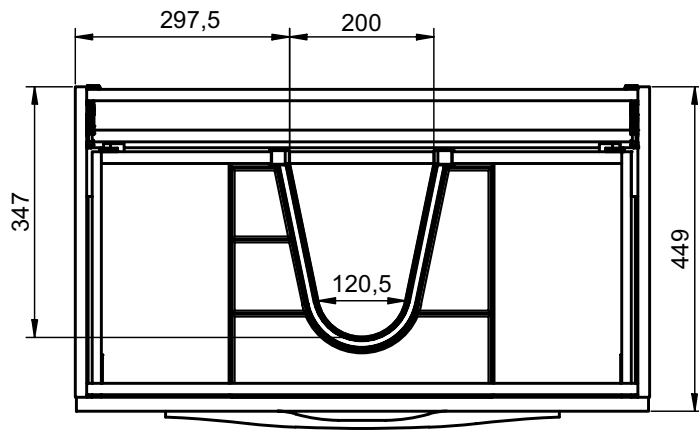

## MESURES ARCO

### Pieds

Pour meubles 2 tiroirs

Meuble 2 tiroirs · 60cm

Meuble 2 tiroirs · 80cm

Meuble 2 tiroirs · 100cm

Meuble 2 tiroirs - 100cm vasque gauche

Meuble 2 tiroirs · 100cm vasque droite

Meuble 2 tiroirs · 120cm

Meuble 2 tiroirs · 120cm double vasque

Meuble 2 tiroirs · 120cm vasque gauche

Meuble 2 tiroirs · 120cm vasque droite

Meuble 3 tiroirs · 60cm

Meuble 3 tiroirs · 80cm

Meuble 3 tiroirs · 100cm

Meuble 3 tiroirs · 100cm vasque droite

Meuble 3 tiroirs · 100cm vasque gauche