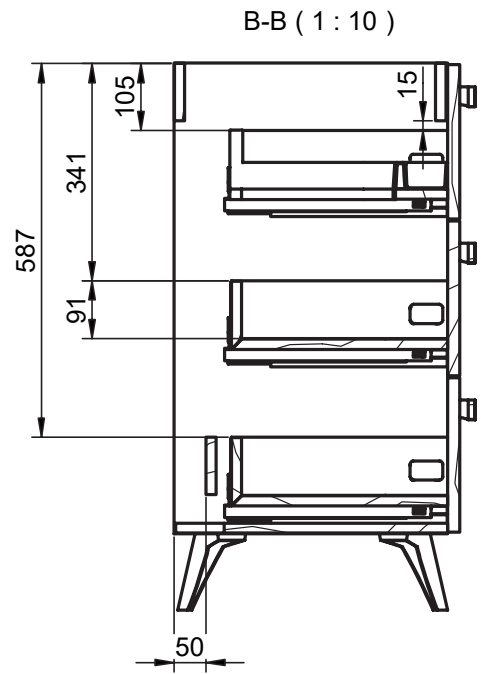

## MESURES ARCO

### Pieds

Pour meubles 2 tiroirs

Meuble 2 tiroirs · 60cm

Meuble 2 tiroirs · 80cm

Meuble 2 tiroirs · 100cm

Meuble 2 tiroirs - 100cm vasque gauche

Meuble 2 tiroirs · 100cm vasque droite

Meuble 2 tiroirs · 120cm

Meuble 2 tiroirs · 120cm double vasque

Meuble 2 tiroirs · 120cm vasque gauche

Meuble 2 tiroirs · 120cm vasque droite

Meuble 3 tiroirs · 60cm

Meuble 3 tiroirs · 80cm

Meuble 3 tiroirs · 100cm

Meuble 3 tiroirs · 100cm vasque droite

Meuble 3 tiroirs · 100cm vasque gauche