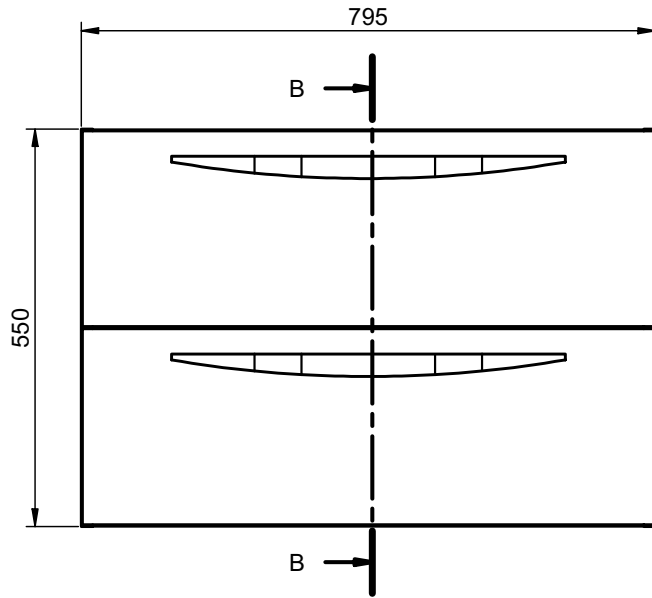

## MESURES ARCO

### Pieds

Pour meubles 2 tiroirs

Meuble 2 tiroirs · 60cm

Meuble 2 tiroirs · 80cm

Meuble 2 tiroirs · 100cm

Meuble 2 tiroirs - 100cm vasque gauche

Meuble 2 tiroirs · 100cm vasque droite

Meuble 2 tiroirs · 120cm

Meuble 2 tiroirs · 120cm double vasque

Meuble 2 tiroirs · 120cm vasque gauche

Meuble 2 tiroirs · 120cm vasque droite

Meuble 3 tiroirs · 60cm

Meuble 3 tiroirs · 80cm

Meuble 3 tiroirs · 100cm

Meuble 3 tiroirs · 100cm vasque droite