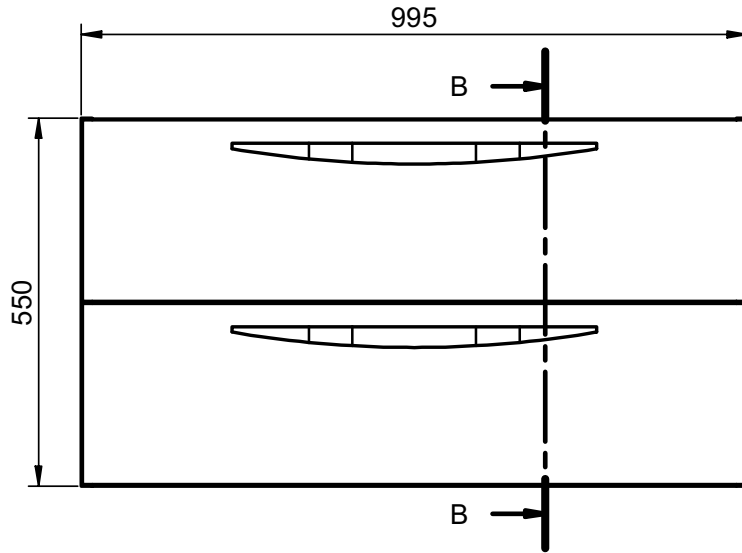

## MESURES ARCO

### Pieds

Pour meubles 2 tiroirs

Meuble 2 tiroirs · 60cm

Meuble 2 tiroirs · 80cm

Meuble 2 tiroirs · 100cm

Meuble 2 tiroirs - 100cm vasque gauche

Meuble 2 tiroirs · 100cm vasque droite

Meuble 2 tiroirs · 120cm

Meuble 2 tiroirs · 120cm double vasque

Meuble 2 tiroirs · 120cm vasque gauche

Meuble 2 tiroirs · 120cm vasque droite

Meuble 3 tiroirs · 60cm

Meuble 3 tiroirs · 80cm

Meuble 3 tiroirs · 100cm

Meuble 3 tiroirs · 100cm vasque droite