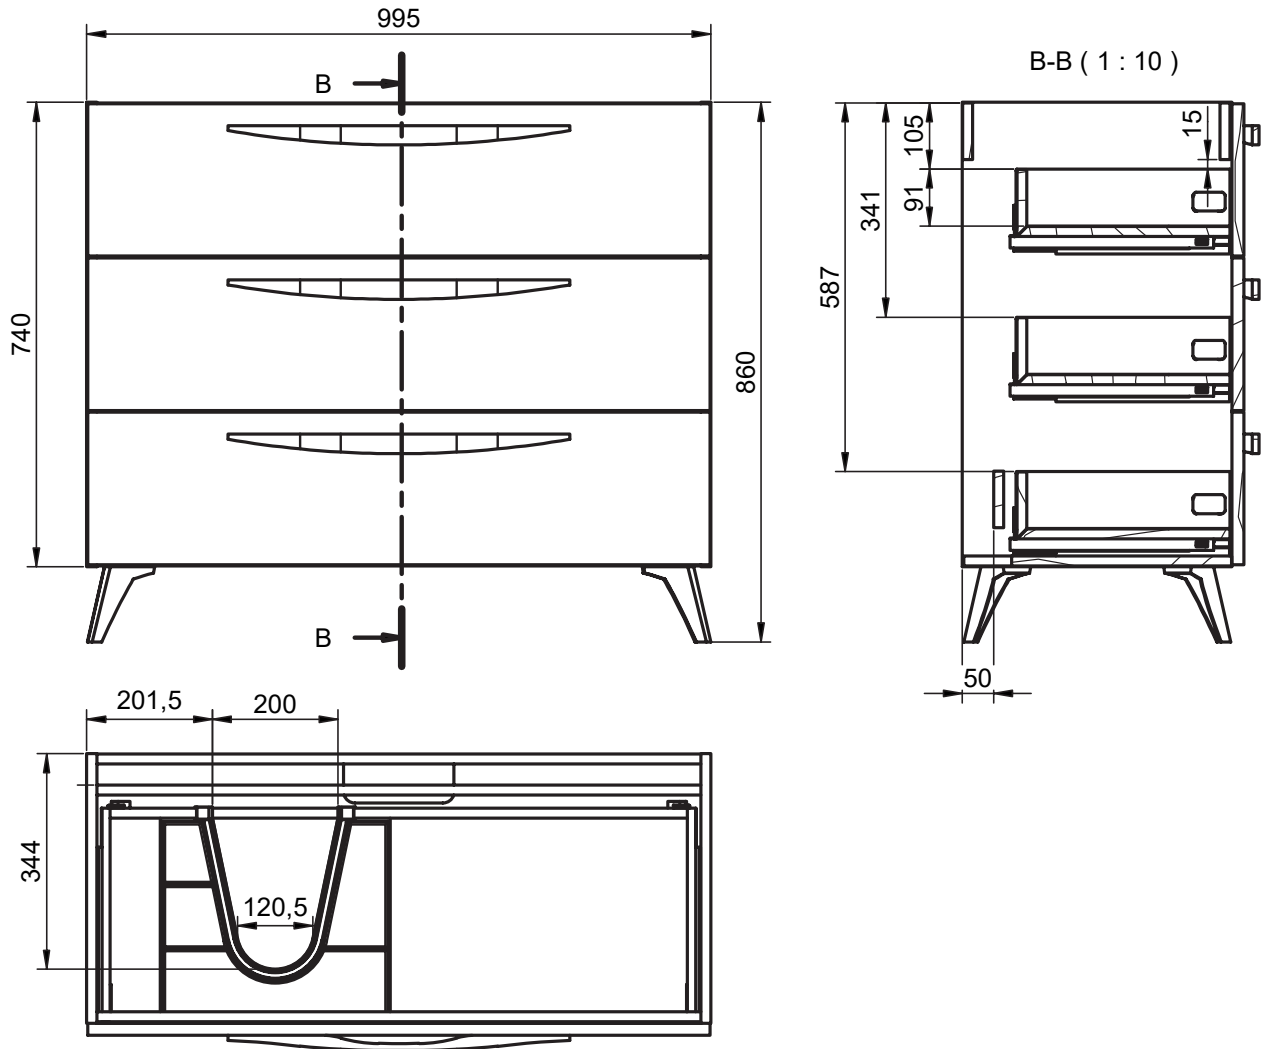

## MESURES ARCO

### Pieds

Pour meubles 2 tiroirs

Meuble 2 tiroirs · 60cm

Meuble 2 tiroirs · 80cm

Meuble 2 tiroirs · 100cm

Meuble 2 tiroirs - 100cm vasque gauche

Meuble 2 tiroirs · 100cm vasque droite

Meuble 2 tiroirs · 120cm

Meuble 2 tiroirs · 120cm double vasque

Meuble 2 tiroirs · 120cm vasque gauche

Meuble 2 tiroirs · 120cm vasque droite

Meuble 3 tiroirs · 60cm

Meuble 3 tiroirs · 80cm

Meuble 3 tiroirs · 100cm

Meuble 3 tiroirs · 100cm vasque droite

Meuble 3 tiroirs · 100cm vasque gauche