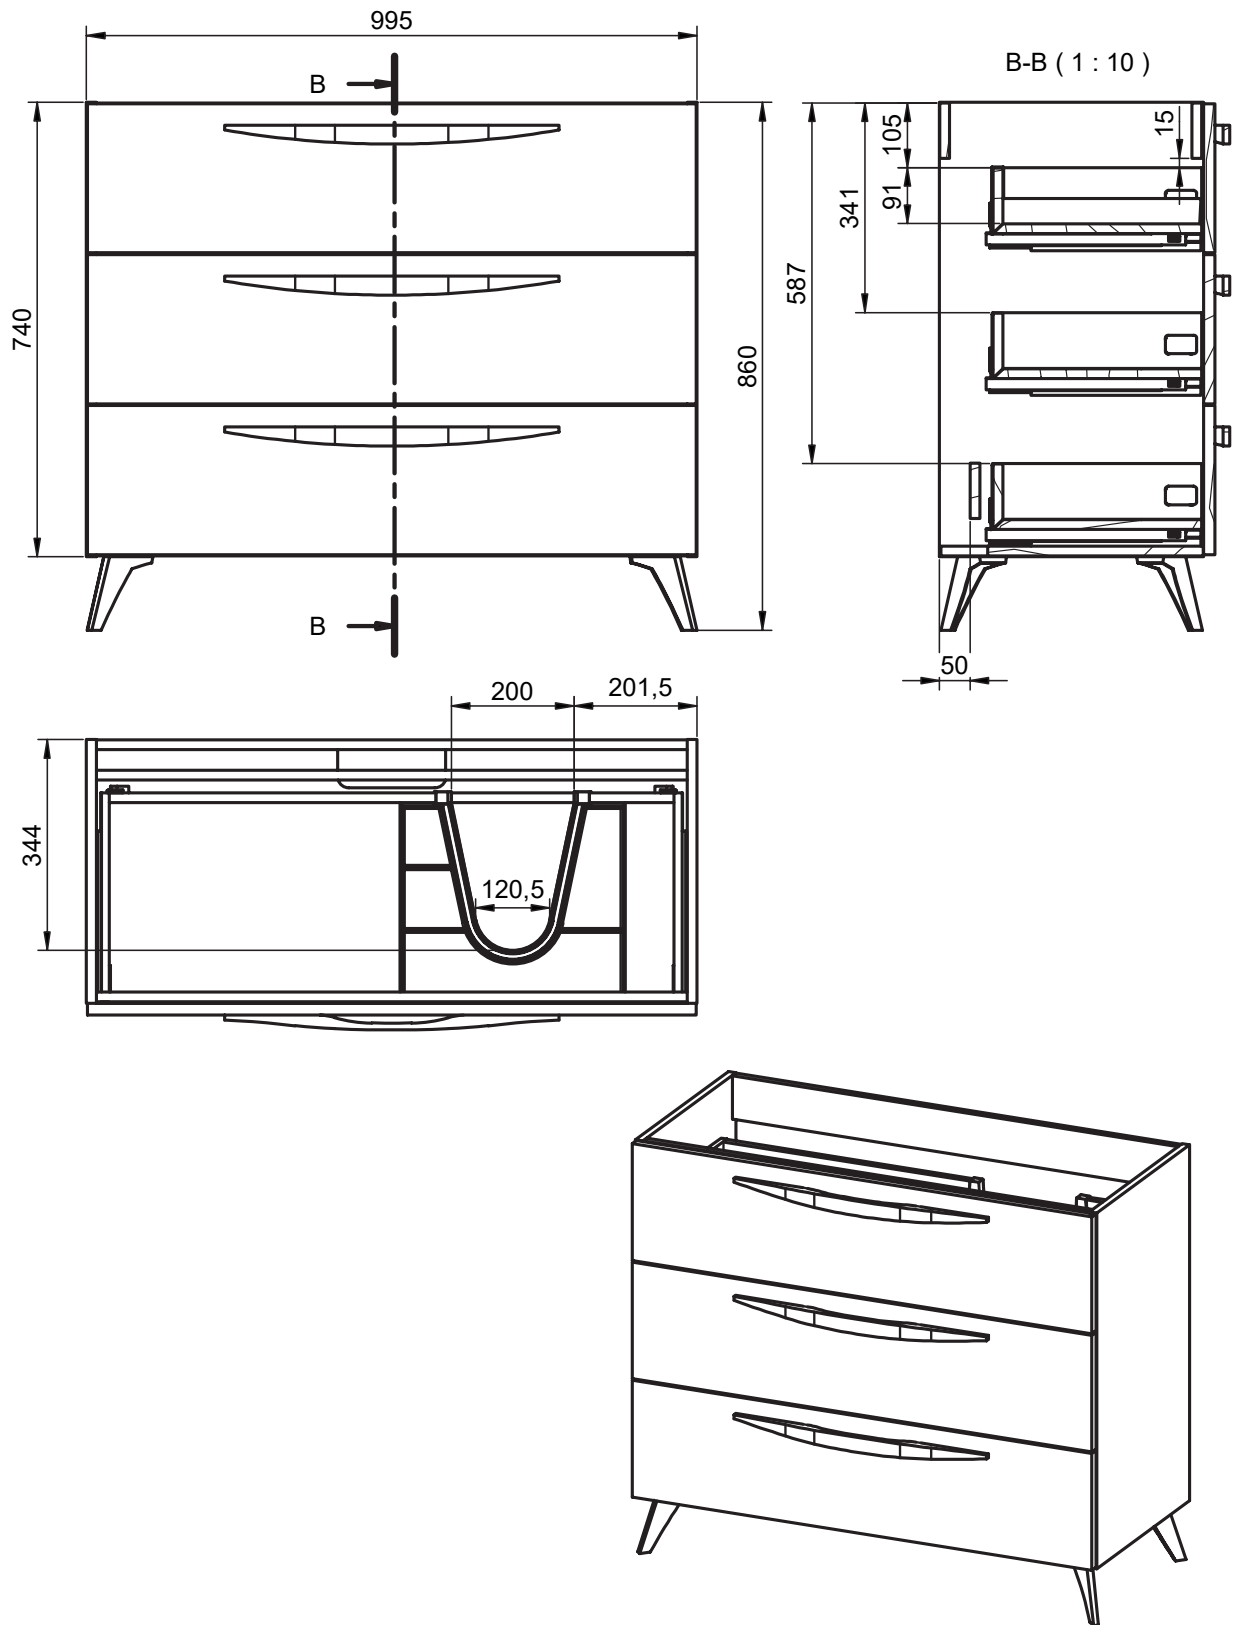

## MESURES ARCO

### Pieds

Pour meubles 2 tiroirs

Meuble 2 tiroirs · 60cm

Meuble 2 tiroirs · 80cm

Meuble 2 tiroirs · 100cm

Meuble 2 tiroirs - 100cm vasque gauche

Meuble 2 tiroirs · 100cm vasque droite

Meuble 2 tiroirs · 120cm

Meuble 2 tiroirs · 120cm double vasque

Meuble 2 tiroirs · 120cm vasque gauche

Meuble 2 tiroirs · 120cm vasque droite

Meuble 3 tiroirs · 60cm

Meuble 3 tiroirs · 80cm

Meuble 3 tiroirs · 100cm

Meuble 3 tiroirs · 100cm vasque droite

Meuble 3 tiroirs · 100cm vasque gauche