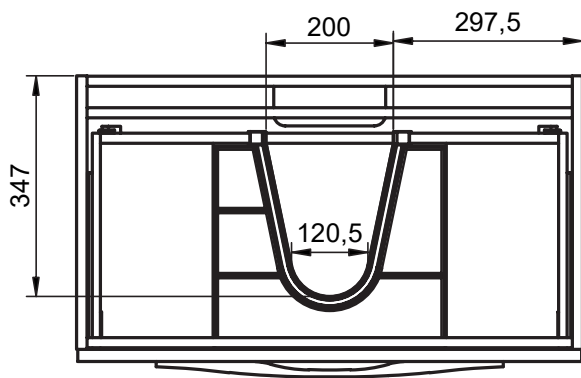

## MESURES ARCO

### Pieds

Pour meubles 2 tiroirs

Meuble 2 tiroirs · 60cm

Meuble 2 tiroirs · 80cm

Meuble 2 tiroirs · 100cm

Meuble 2 tiroirs - 100cm vasque gauche

Meuble 2 tiroirs · 100cm vasque droite

Meuble 2 tiroirs · 120cm

Meuble 2 tiroirs · 120cm double vasque

Meuble 2 tiroirs · 120cm vasque gauche

Meuble 2 tiroirs · 120cm vasque droite

Meuble 3 tiroirs · 60cm

Meuble 3 tiroirs · 80cm

Meuble 3 tiroirs · 100cm

Meuble 3 tiroirs · 100cm vasque droite

Meuble 3 tiroirs · 100cm vasque gauche