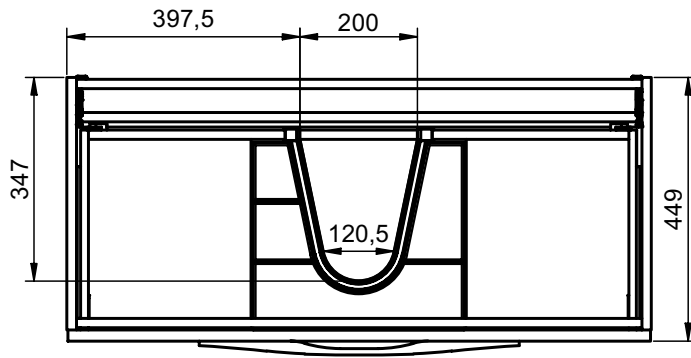

## MEDIDAS ARCO / ARCO DIMENSIONS

### Columna / Tall unit

Fondo/Depth 27cm  
Reversible

### Patas / Legs

Para mueble 2 caj / For 2 drawers vanity

Mueble 2 cajones / 2 drawers vanity - 60cm

Mueble 2 cajones / 2 drawers vanity - 80cm

Mueble 2 cajones / 2 drawers vanity - 100cm

Mueble 2 cajones / 2 drawers vanity · 100cm izquierdo/Left

Mueble 2 cajones / 2 drawers vanity · 100cm derecho/Right

Mueble 2 cajones / 2 drawers vanity - 120cm

Mueble 2 cajones / 2 drawers vanity · 120cm 2s/twin

Mueble 2 cajones / 2 drawers vanity · 120cm izquierdo/Left