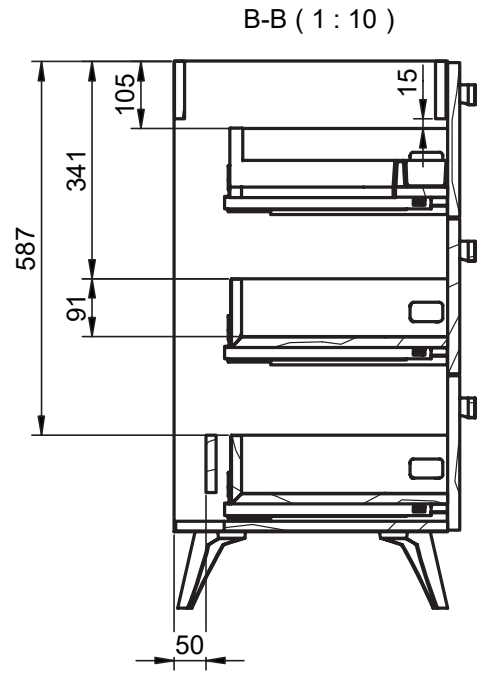

## MEDIDAS ARCO / ARCO DIMENSIONS

### Patas / Legs

Para mueble 2 caj / For 2 drawers vanity

Mueble 2 cajones / 2 drawers vanity - 60cm

Mueble 2 cajones / 2 drawers vanity - 80cm

Mueble 2 cajones / 2 drawers vanity - 100cm

Mueble 2 cajones / 2 drawers vanity · 100cm izquierdo/Left

Mueble 2 cajones / 2 drawers vanity · 100cm derecho/Right

Mueble 2 cajones / 2 drawers vanity - 120cm

Mueble 2 cajones / 2 drawers vanity · 120cm 2s/twin

Mueble 2 cajones / 2 drawers vanity · 120cm izquierdo/Left

Mueble 2 cajones / 2 drawers vanity - 120cm derecho/Right

Mueble 3 cajones / 3 drawers vanity · 60cm

Mueble 3 cajones / 3 drawers vanity · 80cm

Mueble 3 cajones / 3 drawers vanity · 100cm

Mueble 3 cajones / 3 drawers vanity · 100cm derecho/Right