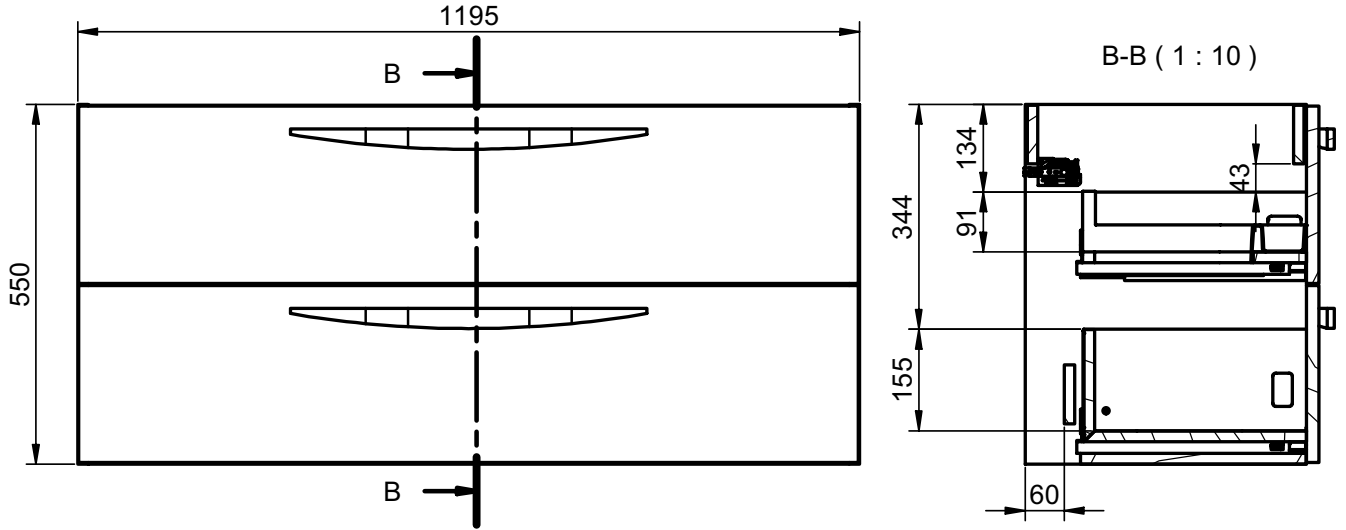

## MEDIDAS ARCO / ARCO DIMENSIONS

### Patas / Legs

Para mueble 2 caj / For 2 drawers vanity

Mueble 2 cajones / 2 drawers vanity - 60cm

Mueble 2 cajones / 2 drawers vanity - 80cm

Mueble 2 cajones / 2 drawers vanity - 100cm

Mueble 2 cajones / 2 drawers vanity · 100cm izquierdo/Left

Mueble 2 cajones / 2 drawers vanity · 100cm derecho/Right

Mueble 2 cajones / 2 drawers vanity - 120cm

Mueble 2 cajones / 2 drawers vanity · 120cm 2s/twin

Mueble 2 cajones / 2 drawers vanity · 120cm izquierdo/Left