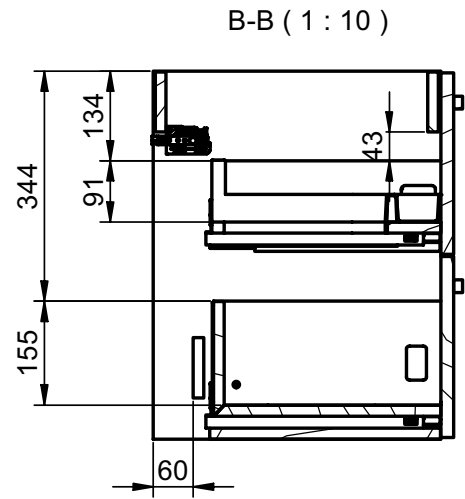

## MEDIDAS ARCO / ARCO DIMENSIONS

### Patas / Legs

Para mueble 2 caj / For 2 drawers vanity

Mueble 2 cajones / 2 drawers vanity - 60cm

Mueble 2 cajones / 2 drawers vanity - 80cm

Mueble 2 cajones / 2 drawers vanity - 100cm

Mueble 2 cajones / 2 drawers vanity · 100cm izquierdo/Left

Mueble 2 cajones / 2 drawers vanity · 100cm derecho/Right

Mueble 2 cajones / 2 drawers vanity - 120cm

Mueble 2 cajones / 2 drawers vanity · 120cm 2s/twin

Mueble 2 cajones / 2 drawers vanity · 120cm izquierdo/Left