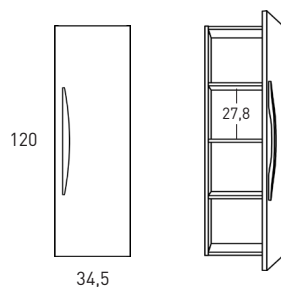

## MEDIDAS ARCO / ARCO DIMENSIONS

### Mueble / Vanity

Fondo/Depth 45cm

### Columna / Tall unit

Fondo/Depth 27cm  
Reversible

### Patas / Legs

Para mueble 2 caj / For 2 drawers vanity

Mueble 2 cajones / 2 drawers vanity - 60cm

Mueble 2 cajones / 2 drawers vanity - 80cm

Mueble 2 cajones / 2 drawers vanity - 100cm

Mueble 2 cajones / 2 drawers vanity · 100cm izquierdo/Left