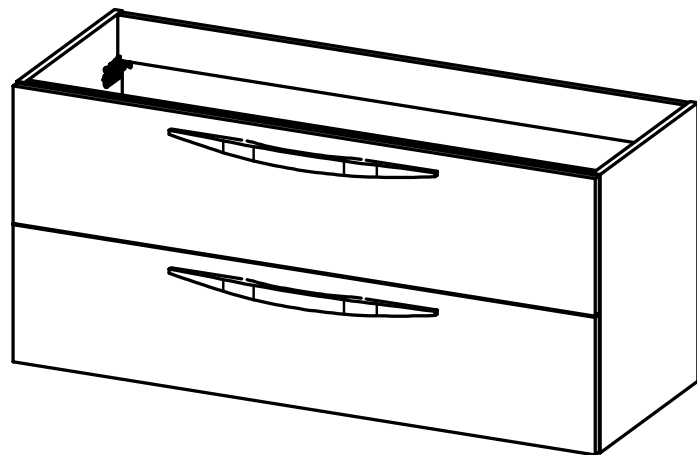

Mueble 2 cajones / 2 drawers vanity - 120cm derecho/Right