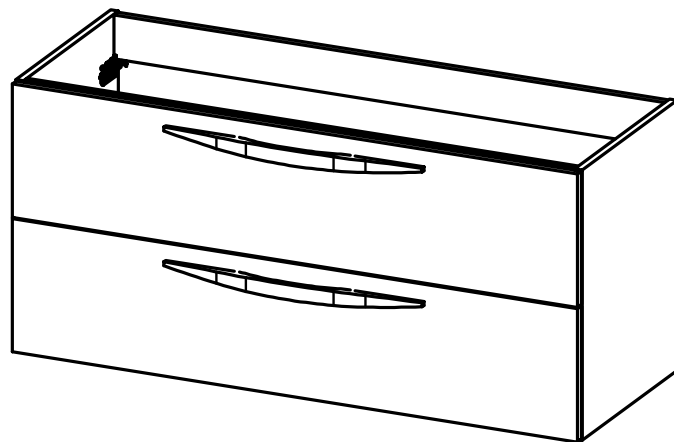

Mueble 2 cajones / 2 drawers vanity · 100cm derecho/Right

Mueble 2 cajones / 2 drawers vanity - 120cm

Mueble 2 cajones / 2 drawers vanity · 120cm 2s/twin

Mueble 2 cajones / 2 drawers vanity · 120cm izquierdo/Left