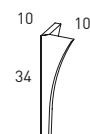

## MEDIDAS ARCO / ARCO DIMENSIONS

### Mueble / Vanity

Fondo/Depth 45cm

### Columna / Tall unit

Fondo/Depth 27cm  
Reversible

### Patas / Legs

Para mueble 2 caj / For 2 drawers vanity

Mueble 2 cajones / 2 drawers vanity - 60cm

Mueble 2 cajones / 2 drawers vanity - 80cm

Mueble 2 cajones / 2 drawers vanity - 100cm

Mueble 2 cajones / 2 drawers vanity · 100cm izquierdo/Left