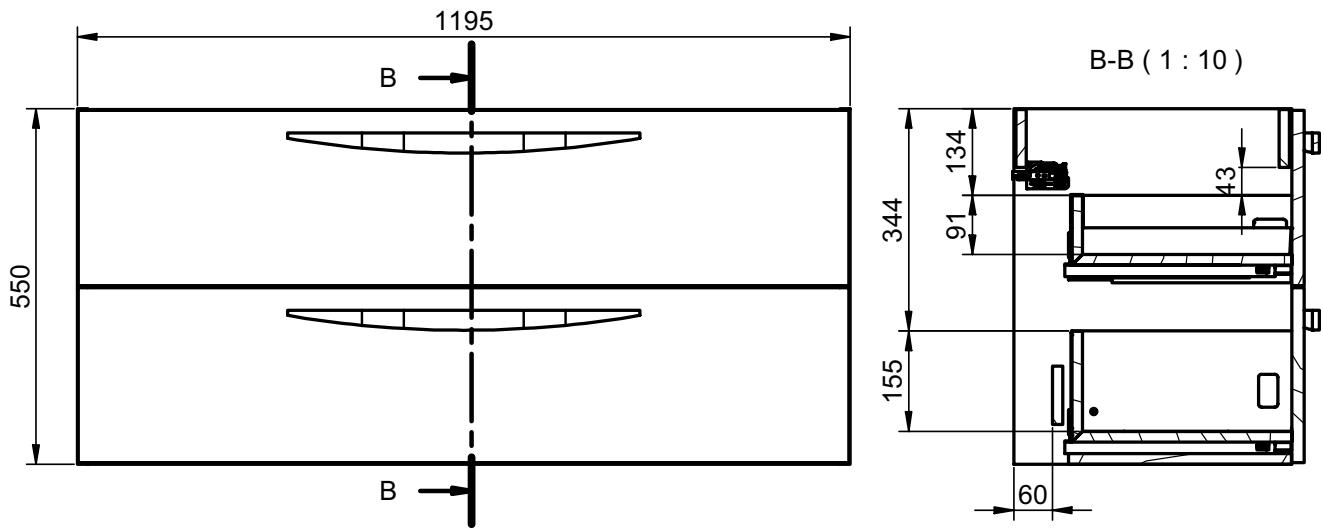

Mueble 2 cajones / 2 drawers vanity - 120cm derecho/Right