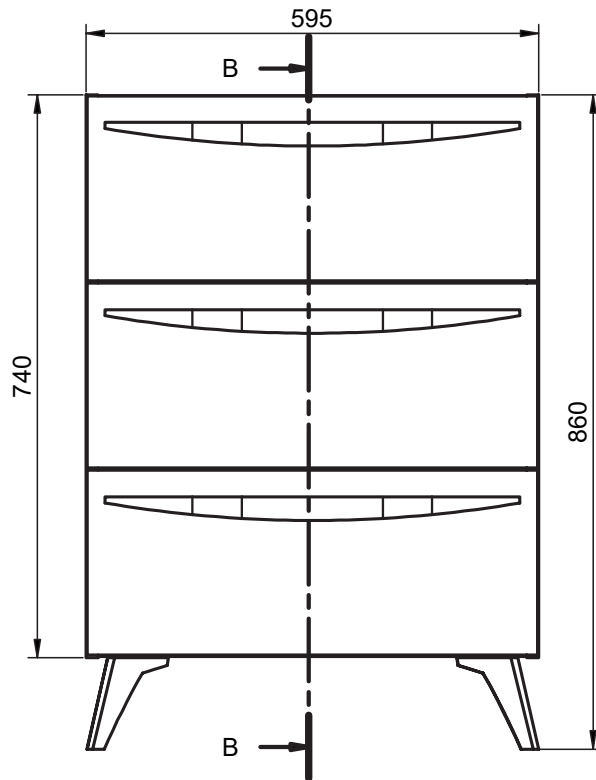

## MEDIDAS ARCO / ARCO DIMENSIONS

### Patas / Legs

Para mueble 2 caj / For 2 drawers vanity

Mueble 2 cajones / 2 drawers vanity - 60cm

Mueble 2 cajones / 2 drawers vanity - 80cm

Mueble 2 cajones / 2 drawers vanity - 100cm

Mueble 2 cajones / 2 drawers vanity · 100cm izquierdo/Left

Mueble 2 cajones / 2 drawers vanity · 100cm derecho/Right

Mueble 2 cajones / 2 drawers vanity - 120cm

Mueble 2 cajones / 2 drawers vanity · 120cm 2s/twin

Mueble 2 cajones / 2 drawers vanity · 120cm izquierdo/Left

Mueble 2 cajones / 2 drawers vanity - 120cm derecho/Right

Mueble 3 cajones / 3 drawers vanity · 60cm

Mueble 3 cajones / 3 drawers vanity · 80cm

Mueble 3 cajones / 3 drawers vanity · 100cm

Mueble 3 cajones / 3 drawers vanity · 100cm derecho/Right