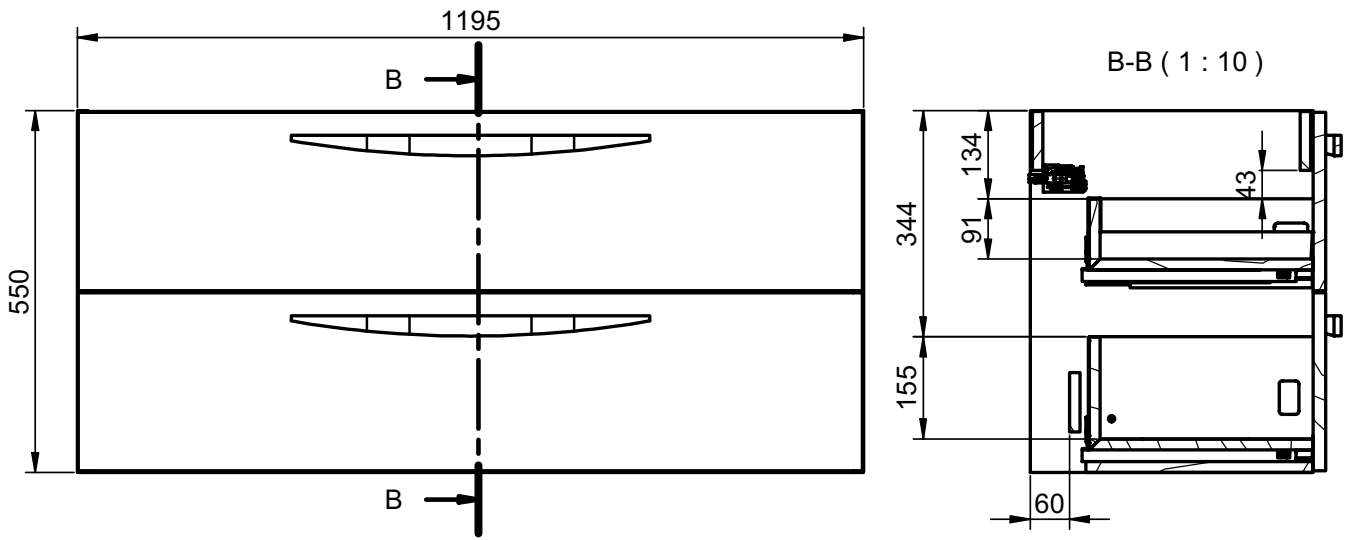

## MEDIDAS ARCO / ARCO DIMENSIONS

### Patas / Legs

Para mueble 2 caj / For 2 drawers vanity

Mueble 2 cajones / 2 drawers vanity - 60cm

Mueble 2 cajones / 2 drawers vanity - 80cm

Mueble 2 cajones / 2 drawers vanity - 100cm

Mueble 2 cajones / 2 drawers vanity · 100cm izquierdo/Left

Mueble 2 cajones / 2 drawers vanity · 100cm derecho/Right

Mueble 2 cajones / 2 drawers vanity - 120cm

Mueble 2 cajones / 2 drawers vanity · 120cm 2s/twin

Mueble 2 cajones / 2 drawers vanity · 120cm izquierdo/Left