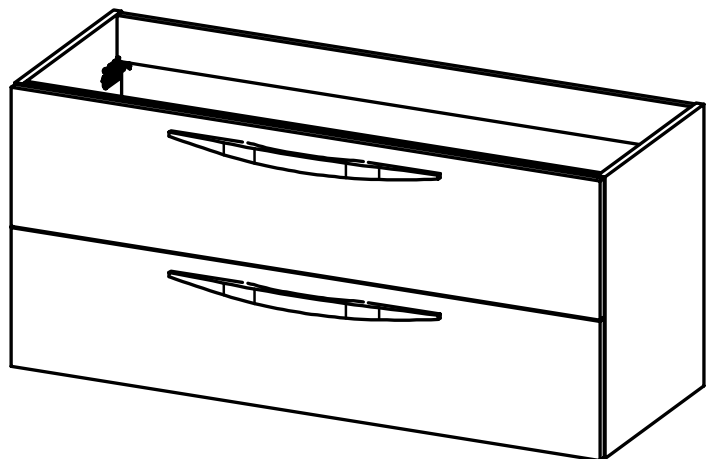

Mueble 2 cajones / 2 drawers vanity - 120cm