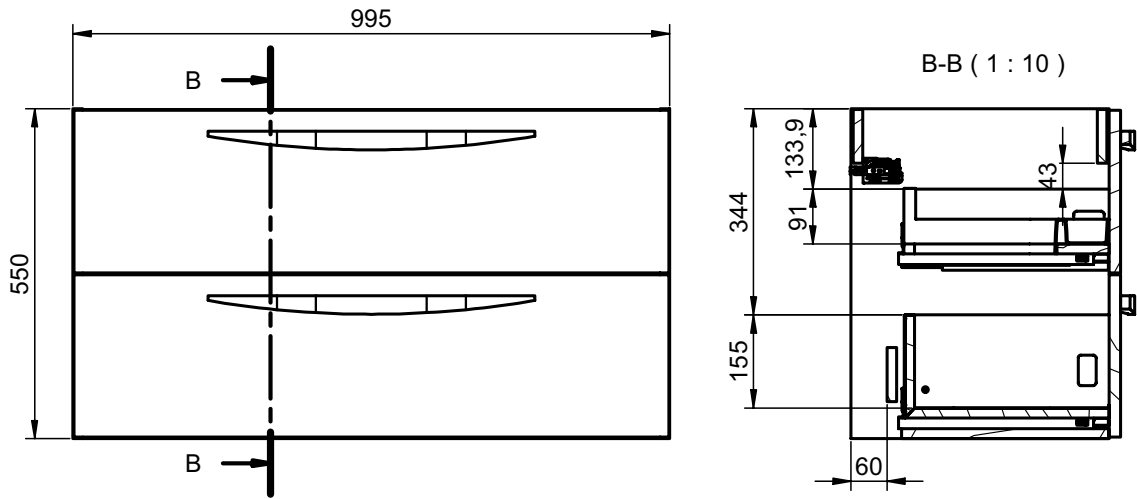

## MEDIDAS ARCO / ARCO DIMENSIONS

### Patas / Legs

Para mueble 2 caj / For 2 drawers vanity

Mueble 2 cajones / 2 drawers vanity - 60cm

Mueble 2 cajones / 2 drawers vanity - 80cm

Mueble 2 cajones / 2 drawers vanity - 100cm

Mueble 2 cajones / 2 drawers vanity · 100cm izquierdo/Left