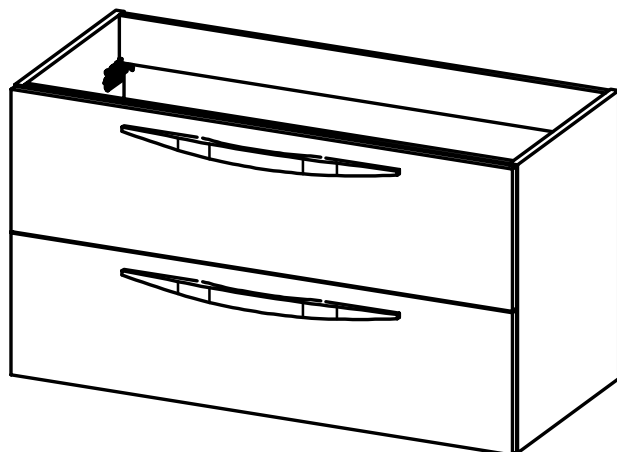

Mueble 2 cajones / 2 drawers vanity · 100cm derecho/Right