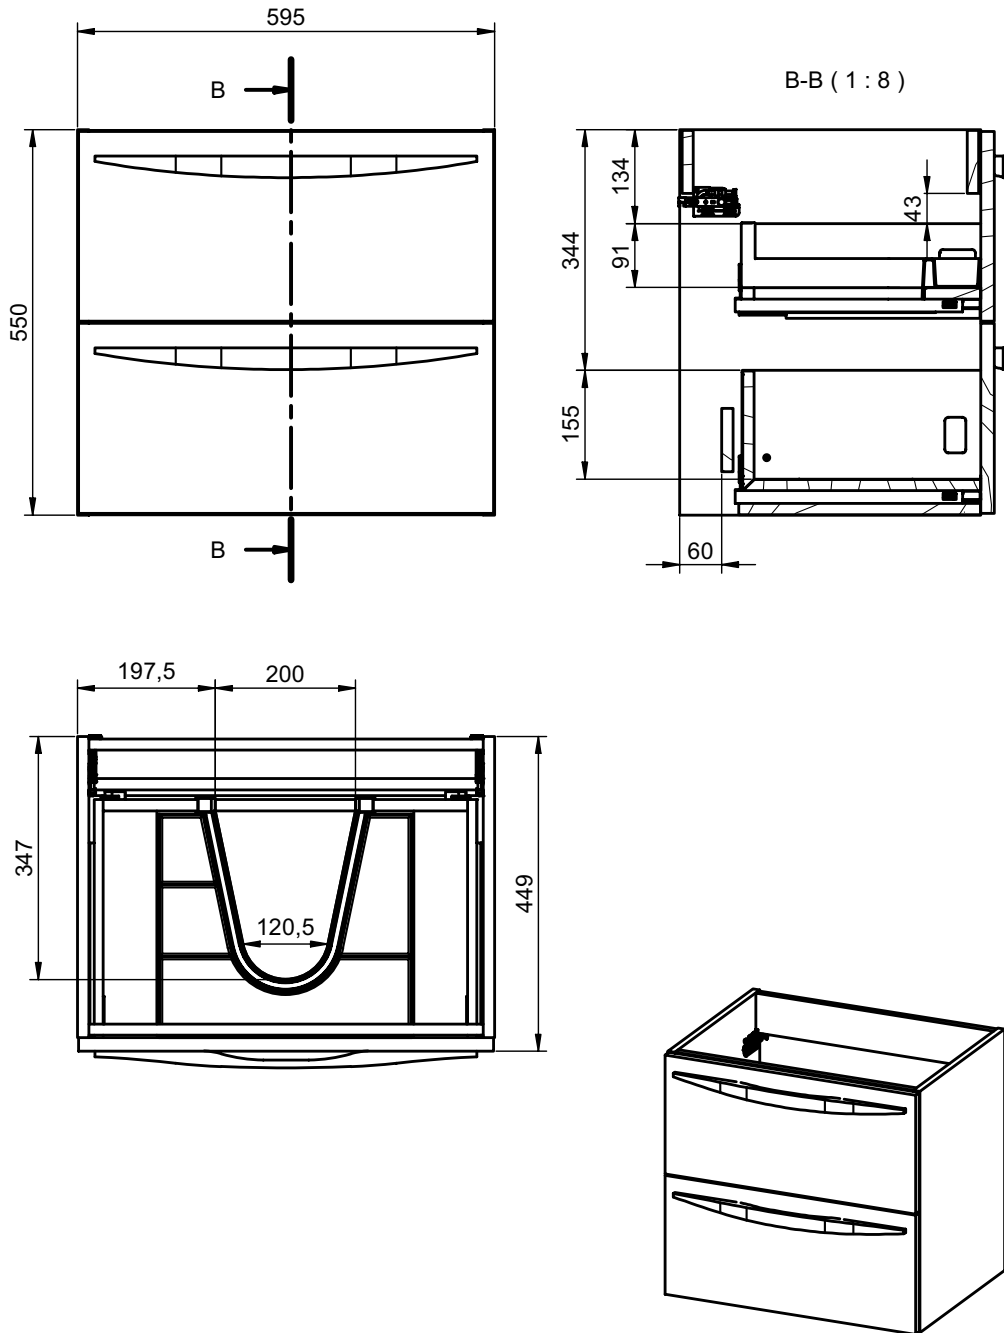

## MEDIDAS ARCO / ARCO DIMENSIONS

### Columna / Tall unit

Fondo/Depth 27cm  
Reversible

### Patas / Legs

Para mueble 2 caj / For 2 drawers vanity

Mueble 2 cajones / 2 drawers vanity - 60cm

Mueble 2 cajones / 2 drawers vanity - 80cm

Mueble 2 cajones / 2 drawers vanity - 100cm

Mueble 2 cajones / 2 drawers vanity · 100cm izquierdo/Left

Mueble 2 cajones / 2 drawers vanity · 100cm derecho/Right

Mueble 2 cajones / 2 drawers vanity - 120cm

Mueble 2 cajones / 2 drawers vanity · 120cm 2s/twin

Mueble 2 cajones / 2 drawers vanity · 120cm izquierdo/Left