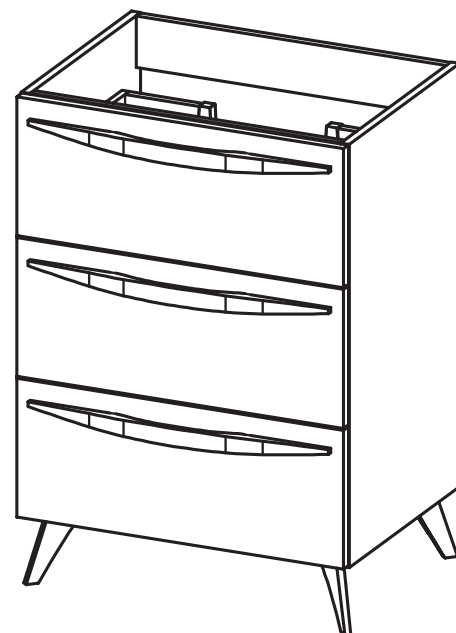

Mueble 3 cajones / 3 drawers vanity · 60cm