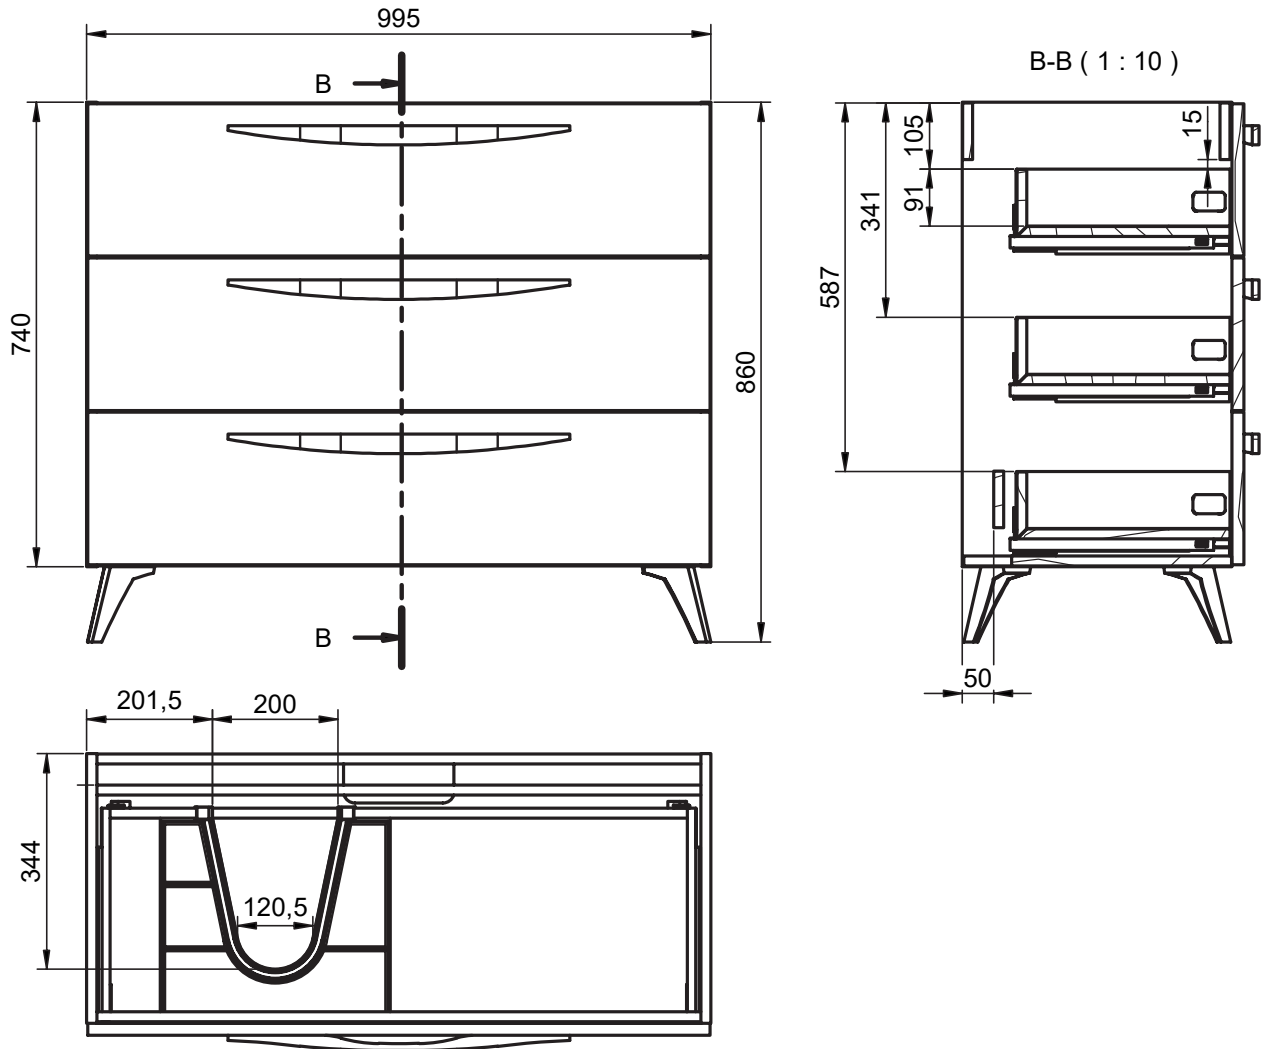

## MEDIDAS ARCO / ARCO DIMENSIONS

Mueble 2 cajones / 2 drawers vanity · 100cm derecho/Right

Mueble 2 cajones / 2 drawers vanity - 120cm

Mueble 2 cajones / 2 drawers vanity · 120cm 2s/twin

Mueble 2 cajones / 2 drawers vanity · 120cm izquierdo/Left

Mueble 2 cajones / 2 drawers vanity - 120cm derecho/Right

Mueble 3 cajones / 3 drawers vanity · 60cm

Mueble 3 cajones / 3 drawers vanity · 80cm

Mueble 3 cajones / 3 drawers vanity · 100cm

Mueble 3 cajones / 3 drawers vanity · 100cm derecho/Right

Mueble 3 cajones / 3 drawers vanity · 100cm izquierdo/Left