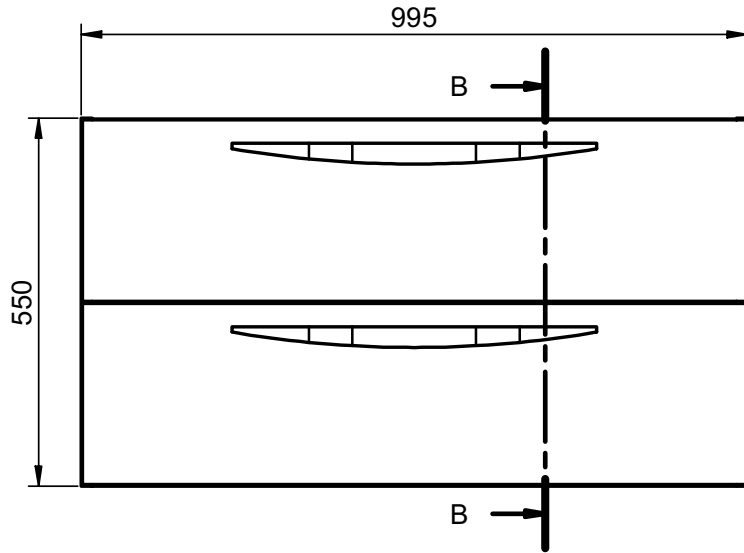

Mueble 2 cajones / 2 drawers vanity · 100cm derecho/Right