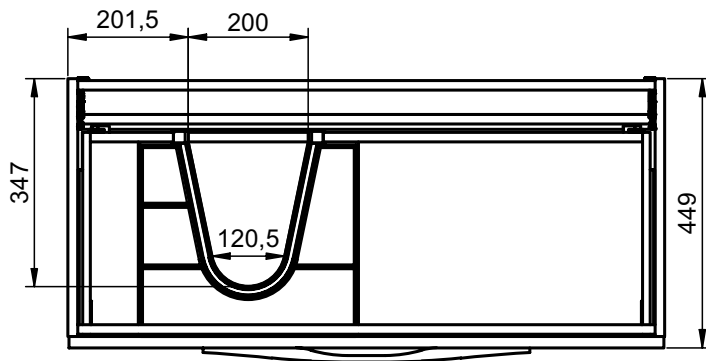

## MEDIDAS ARCO / ARCO DIMENSIONS

### Patas / Legs

Para mueble 2 caj / For 2 drawers vanity

Mueble 2 cajones / 2 drawers vanity - 60cm

Mueble 2 cajones / 2 drawers vanity - 80cm

Mueble 2 cajones / 2 drawers vanity - 100cm

Mueble 2 cajones / 2 drawers vanity · 100cm izquierdo/Left

Mueble 2 cajones / 2 drawers vanity · 100cm derecho/Right

Mueble 2 cajones / 2 drawers vanity - 120cm

Mueble 2 cajones / 2 drawers vanity · 120cm 2s/twin

Mueble 2 cajones / 2 drawers vanity · 120cm izquierdo/Left