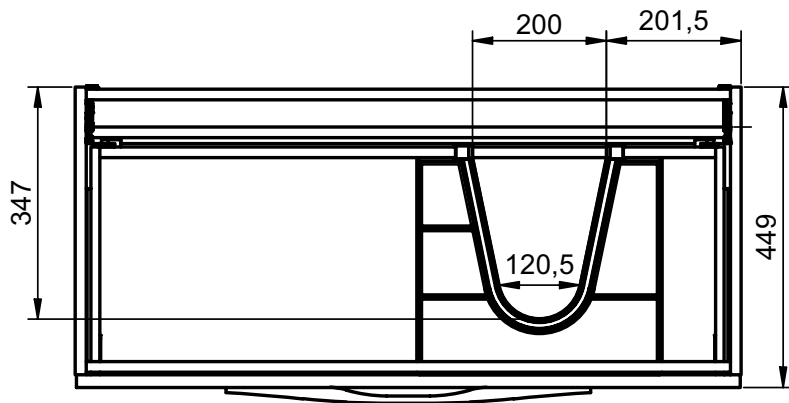

## MEDIDAS ARCO / ARCO DIMENSIONS

### Patas / Legs

Para mueble 2 caj / For 2 drawers vanity

Mueble 2 cajones / 2 drawers vanity - 60cm

Mueble 2 cajones / 2 drawers vanity - 80cm

Mueble 2 cajones / 2 drawers vanity - 100cm

Mueble 2 cajones / 2 drawers vanity · 100cm izquierdo/Left

Mueble 2 cajones / 2 drawers vanity · 100cm derecho/Right

Mueble 2 cajones / 2 drawers vanity - 120cm

Mueble 2 cajones / 2 drawers vanity · 120cm 2s/twin

Mueble 2 cajones / 2 drawers vanity · 120cm izquierdo/Left