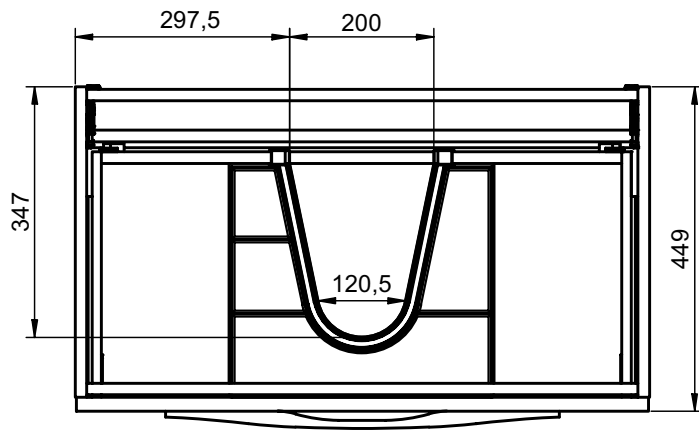

## MEDIDAS ARCO / ARCO DIMENSIONS

### Columna / Tall unit

Fondo/Depth 27cm  
Reversible

### Patas / Legs

Para mueble 2 caj / For 2 drawers vanity

Mueble 2 cajones / 2 drawers vanity - 60cm

Mueble 2 cajones / 2 drawers vanity - 80cm

Mueble 2 cajones / 2 drawers vanity - 100cm

Mueble 2 cajones / 2 drawers vanity · 100cm izquierdo/Left

Mueble 2 cajones / 2 drawers vanity · 100cm derecho/Right

Mueble 2 cajones / 2 drawers vanity - 120cm

Mueble 2 cajones / 2 drawers vanity · 120cm 2s/twin

Mueble 2 cajones / 2 drawers vanity · 120cm izquierdo/Left