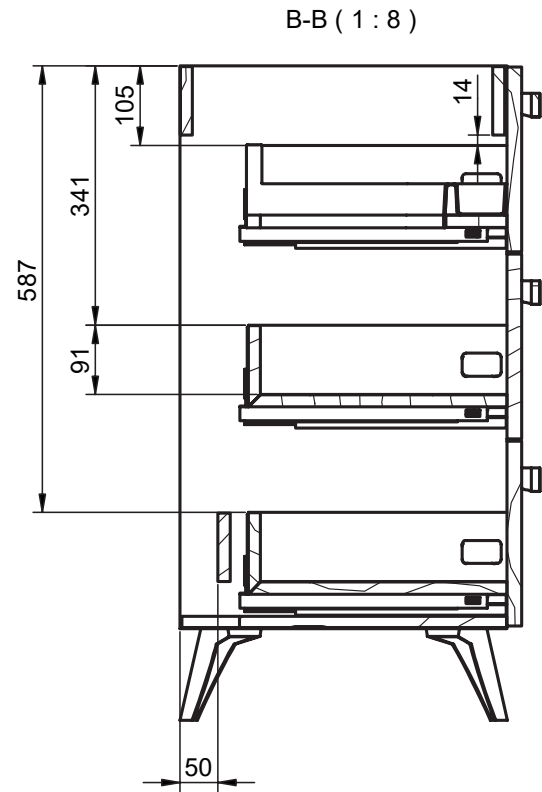

## MEDIDAS ARCO / ARCO DIMENSIONS

### Patas / Legs

Para mueble 2 caj / For 2 drawers vanity

Mueble 2 cajones / 2 drawers vanity - 60cm

Mueble 2 cajones / 2 drawers vanity - 80cm

Mueble 2 cajones / 2 drawers vanity - 100cm

Mueble 2 cajones / 2 drawers vanity · 100cm izquierdo/Left

Mueble 2 cajones / 2 drawers vanity · 100cm derecho/Right

Mueble 2 cajones / 2 drawers vanity - 120cm

Mueble 2 cajones / 2 drawers vanity · 120cm 2s/twin

Mueble 2 cajones / 2 drawers vanity · 120cm izquierdo/Left

Mueble 2 cajones / 2 drawers vanity - 120cm derecho/Right

Mueble 3 cajones / 3 drawers vanity · 60cm

Mueble 3 cajones / 3 drawers vanity · 80cm

Mueble 3 cajones / 3 drawers vanity · 100cm

Mueble 3 cajones / 3 drawers vanity · 100cm derecho/Right