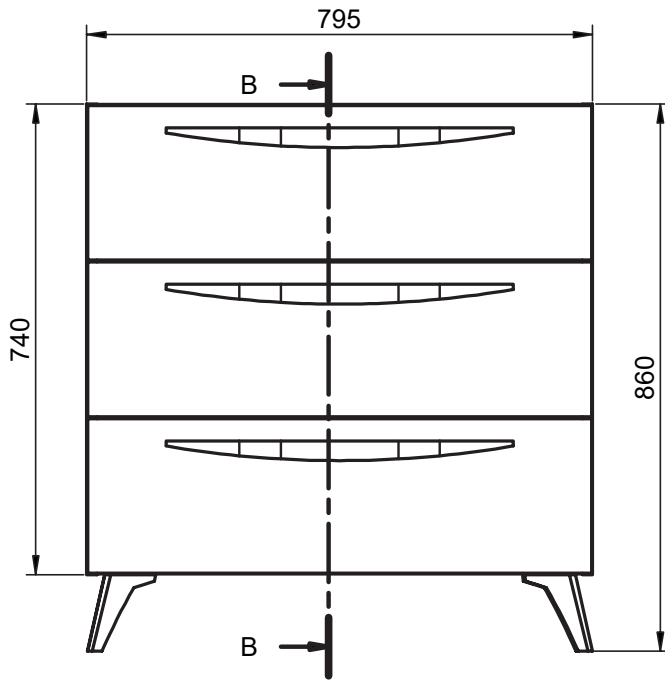

## MEDIDAS ARCO / ARCO DIMENSIONS

### Patas / Legs

Para mueble 2 caj / For 2 drawers vanity

Mueble 2 cajones / 2 drawers vanity - 60cm

Mueble 2 cajones / 2 drawers vanity - 80cm

Mueble 2 cajones / 2 drawers vanity - 100cm

Mueble 2 cajones / 2 drawers vanity · 100cm izquierdo/Left

Mueble 2 cajones / 2 drawers vanity · 100cm derecho/Right

Mueble 2 cajones / 2 drawers vanity - 120cm

Mueble 2 cajones / 2 drawers vanity · 120cm 2s/twin

Mueble 2 cajones / 2 drawers vanity · 120cm izquierdo/Left

Mueble 2 cajones / 2 drawers vanity - 120cm derecho/Right

Mueble 3 cajones / 3 drawers vanity · 60cm

Mueble 3 cajones / 3 drawers vanity · 80cm

Mueble 3 cajones / 3 drawers vanity · 100cm

Mueble 3 cajones / 3 drawers vanity · 100cm derecho/Right