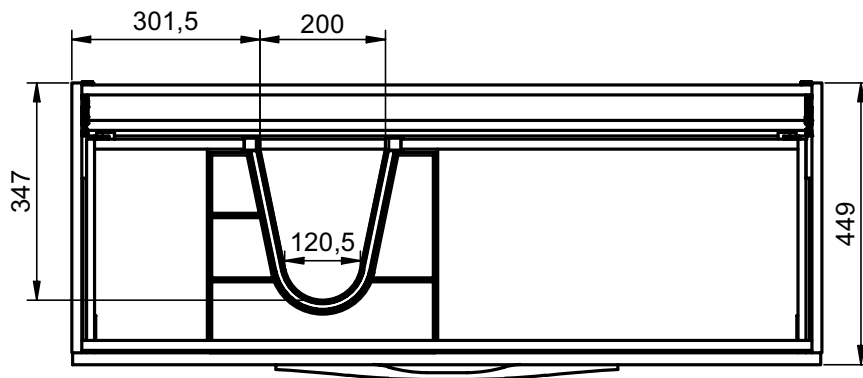

## MEDIDAS ARCO / ARCO DIMENSIONS

### Patas / Legs

Para mueble 2 caj / For 2 drawers vanity

Mueble 2 cajones / 2 drawers vanity - 60cm

Mueble 2 cajones / 2 drawers vanity - 80cm

Mueble 2 cajones / 2 drawers vanity - 100cm

Mueble 2 cajones / 2 drawers vanity · 100cm izquierdo/Left

Mueble 2 cajones / 2 drawers vanity · 100cm derecho/Right

Mueble 2 cajones / 2 drawers vanity - 120cm

Mueble 2 cajones / 2 drawers vanity · 120cm 2s/twin

Mueble 2 cajones / 2 drawers vanity · 120cm izquierdo/Left