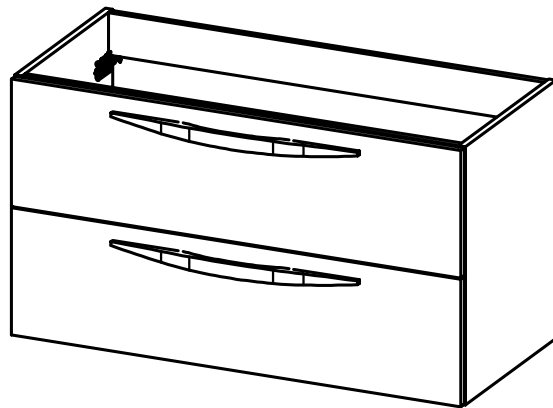

### Columna / Tall unit

Fondo/Depth 27cm  
Reversible

### Patas / Legs

Para mueble 2 caj / For 2 drawers vanity

Mueble 2 cajones / 2 drawers vanity - 60cm

Mueble 2 cajones / 2 drawers vanity - 80cm

Mueble 2 cajones / 2 drawers vanity - 100cm

Mueble 2 cajones / 2 drawers vanity · 100cm izquierdo/Left