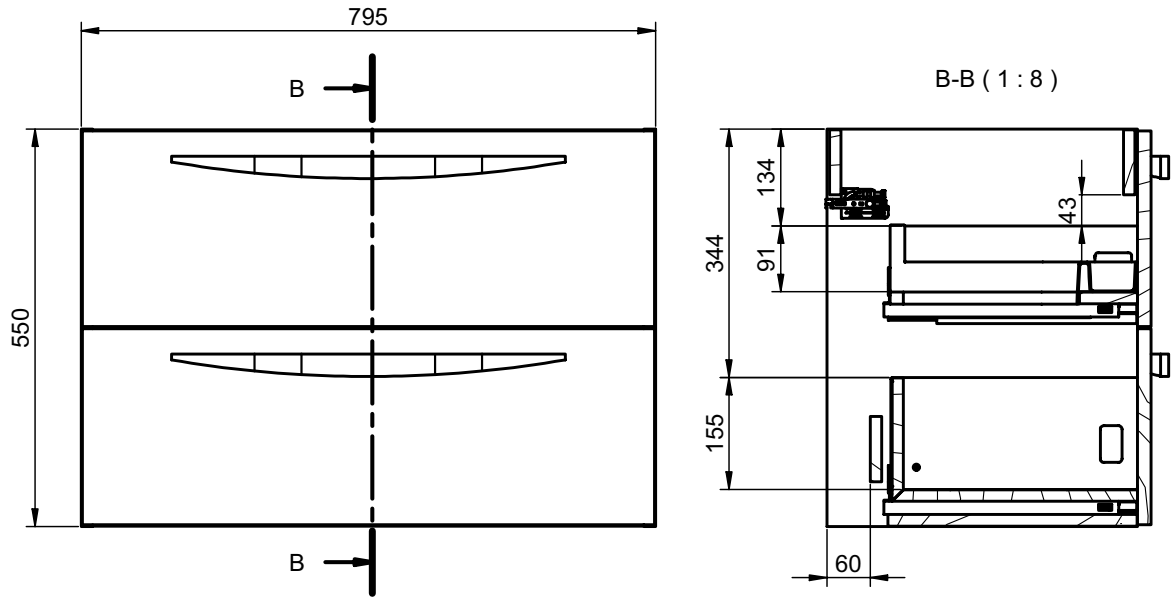

## MEDIDAS ARCO / ARCO DIMENSIONS

### Patas / Legs

Para mueble 2 caj / For 2 drawers vanity

Mueble 2 cajones / 2 drawers vanity - 60cm

Mueble 2 cajones / 2 drawers vanity - 80cm

Mueble 2 cajones / 2 drawers vanity - 100cm

Mueble 2 cajones / 2 drawers vanity · 100cm izquierdo/Left

Mueble 2 cajones / 2 drawers vanity · 100cm derecho/Right

Mueble 2 cajones / 2 drawers vanity - 120cm

Mueble 2 cajones / 2 drawers vanity · 120cm 2s/twin

Mueble 2 cajones / 2 drawers vanity · 120cm izquierdo/Left