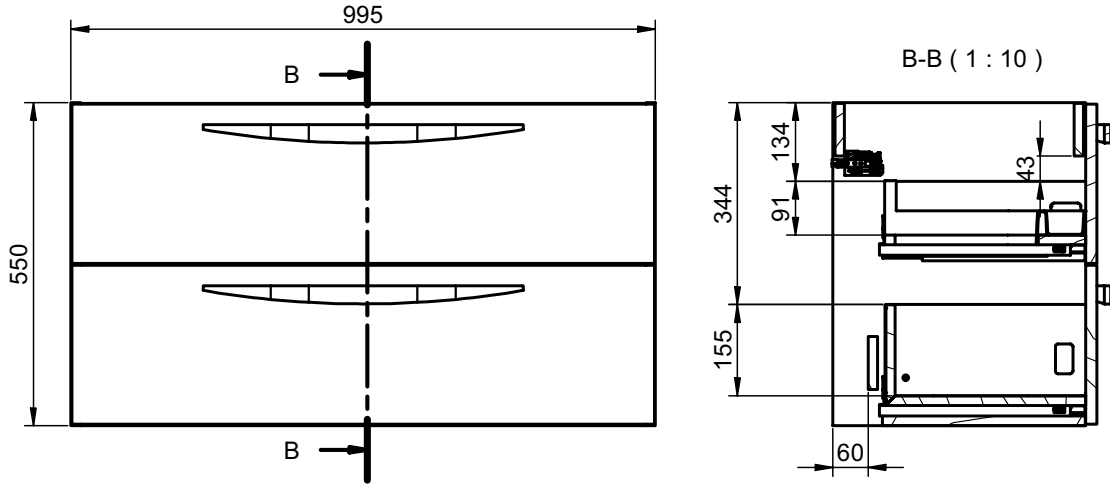

## MEDIDAS ARCO / ARCO DIMENSIONS

### Patas / Legs

Para mueble 2 caj / For 2 drawers vanity

Mueble 2 cajones / 2 drawers vanity - 60cm

Mueble 2 cajones / 2 drawers vanity - 80cm

Mueble 2 cajones / 2 drawers vanity - 100cm

Mueble 2 cajones / 2 drawers vanity · 100cm izquierdo/Left