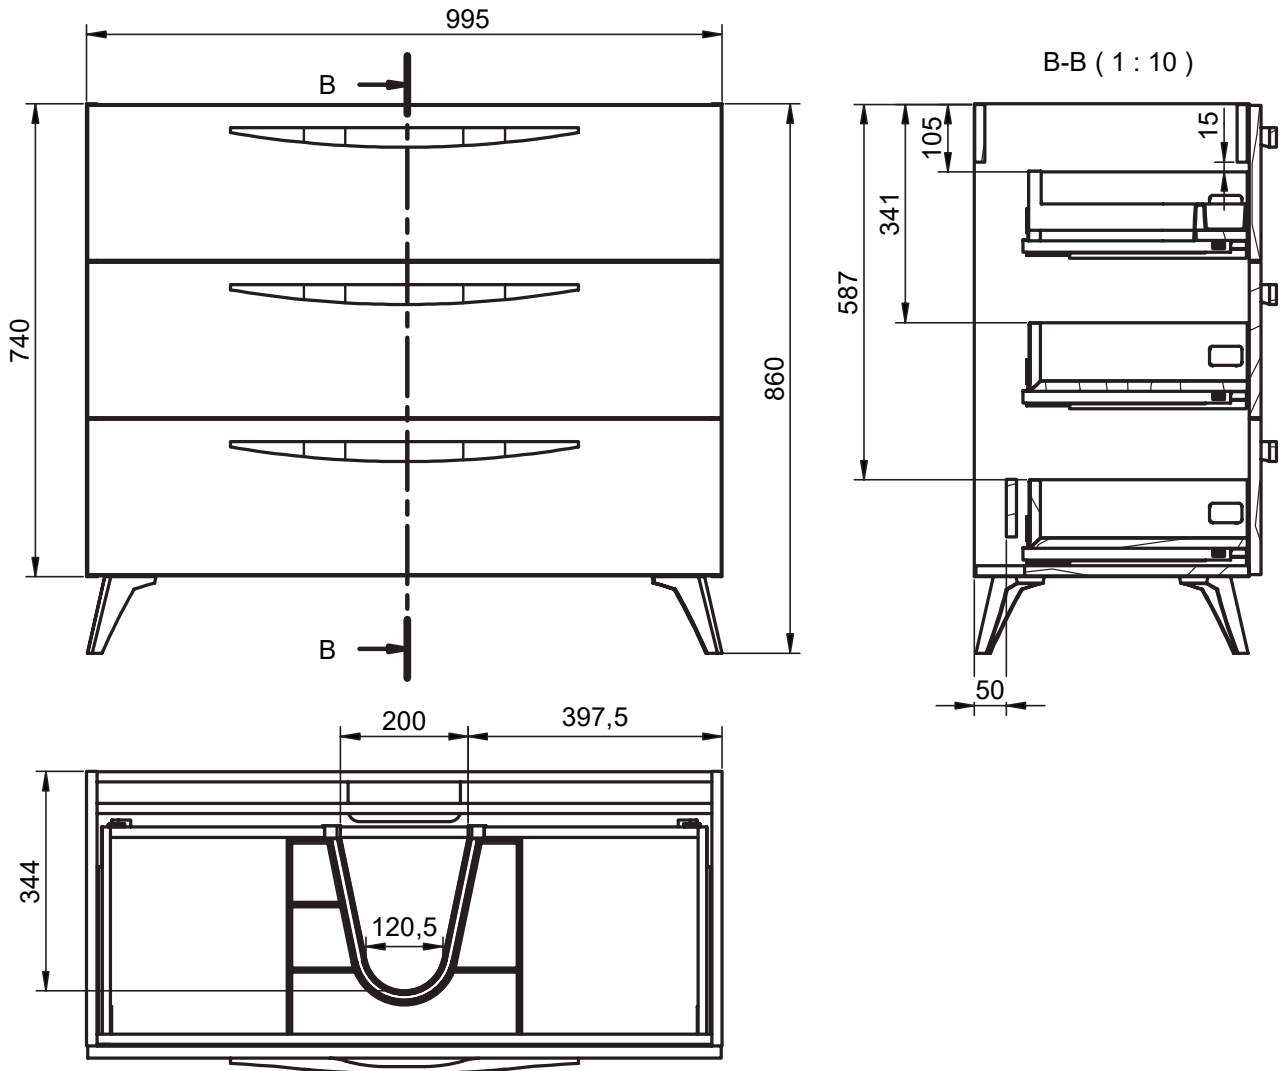

## MEDIDAS ARCO / ARCO DIMENSIONS

Mueble 2 cajones / 2 drawers vanity · 100cm derecho/Right

Mueble 2 cajones / 2 drawers vanity - 120cm

Mueble 2 cajones / 2 drawers vanity · 120cm 2s/twin

Mueble 2 cajones / 2 drawers vanity · 120cm izquierdo/Left

Mueble 2 cajones / 2 drawers vanity - 120cm derecho/Right

Mueble 3 cajones / 3 drawers vanity · 60cm

Mueble 3 cajones / 3 drawers vanity · 80cm

Mueble 3 cajones / 3 drawers vanity · 100cm

Mueble 3 cajones / 3 drawers vanity · 100cm derecho/Right

Mueble 3 cajones / 3 drawers vanity · 100cm izquierdo/Left