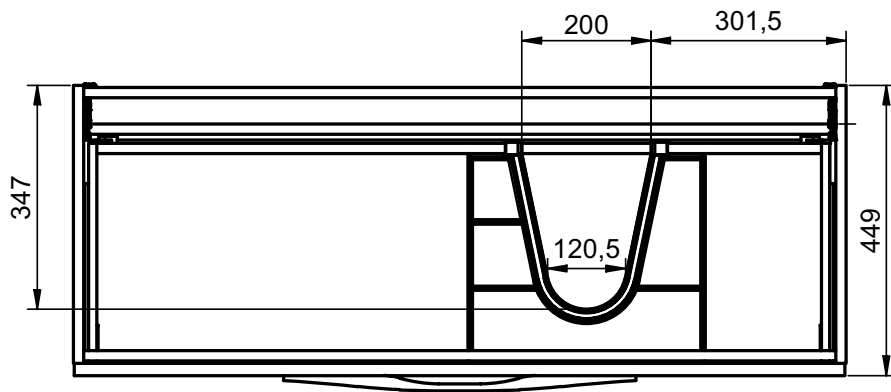

Mueble 2 cajones / 2 drawers vanity - 120cm derecho/Right