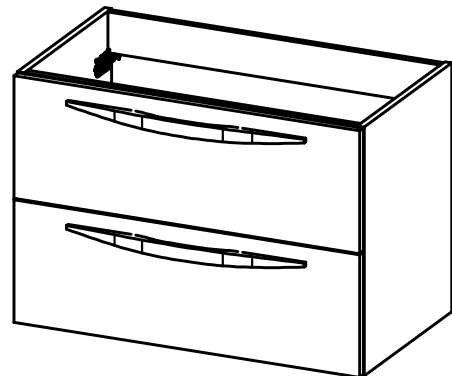

### Columna / Tall unit

Fondo/Depth 27cm  
Reversible

### Patas / Legs

Para mueble 2 caj / For 2 drawers vanity

Mueble 2 cajones / 2 drawers vanity - 60cm

Mueble 2 cajones / 2 drawers vanity - 80cm

Mueble 2 cajones / 2 drawers vanity - 100cm

Mueble 2 cajones / 2 drawers vanity · 100cm izquierdo/Left