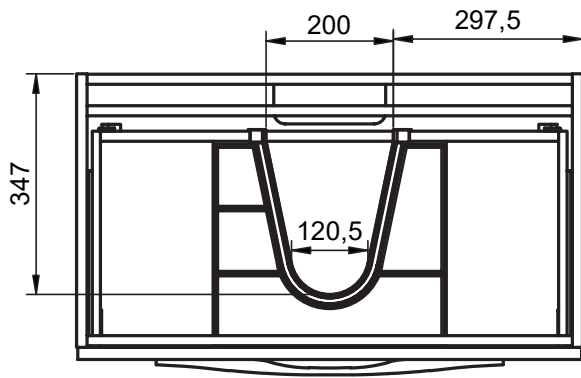

## MEDIDAS ARCO / ARCO DIMENSIONS

### Patas / Legs

Para mueble 2 caj / For 2 drawers vanity

Mueble 2 cajones / 2 drawers vanity - 60cm

Mueble 2 cajones / 2 drawers vanity - 80cm

Mueble 2 cajones / 2 drawers vanity - 100cm

Mueble 2 cajones / 2 drawers vanity · 100cm izquierdo/Left

Mueble 2 cajones / 2 drawers vanity · 100cm derecho/Right

Mueble 2 cajones / 2 drawers vanity - 120cm

Mueble 2 cajones / 2 drawers vanity · 120cm 2s/twin

Mueble 2 cajones / 2 drawers vanity · 120cm izquierdo/Left

Mueble 2 cajones / 2 drawers vanity - 120cm derecho/Right

Mueble 3 cajones / 3 drawers vanity · 60cm

Mueble 3 cajones / 3 drawers vanity · 80cm

Mueble 3 cajones / 3 drawers vanity · 100cm

Mueble 3 cajones / 3 drawers vanity · 100cm derecho/Right