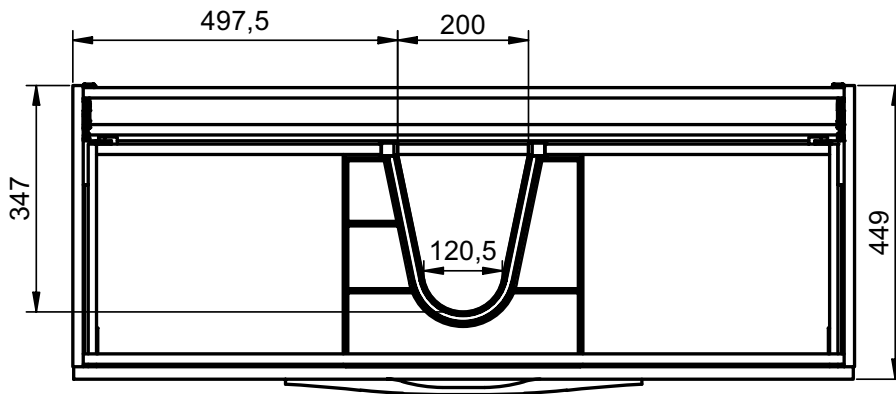

## MEDIDAS ARCO / ARCO DIMENSIONS

### Patas / Legs

Para mueble 2 caj / For 2 drawers vanity

Mueble 2 cajones / 2 drawers vanity - 60cm

Mueble 2 cajones / 2 drawers vanity - 80cm

Mueble 2 cajones / 2 drawers vanity - 100cm

Mueble 2 cajones / 2 drawers vanity · 100cm izquierdo/Left

Mueble 2 cajones / 2 drawers vanity · 100cm derecho/Right

Mueble 2 cajones / 2 drawers vanity - 120cm

Mueble 2 cajones / 2 drawers vanity · 120cm 2s/twin

Mueble 2 cajones / 2 drawers vanity · 120cm izquierdo/Left