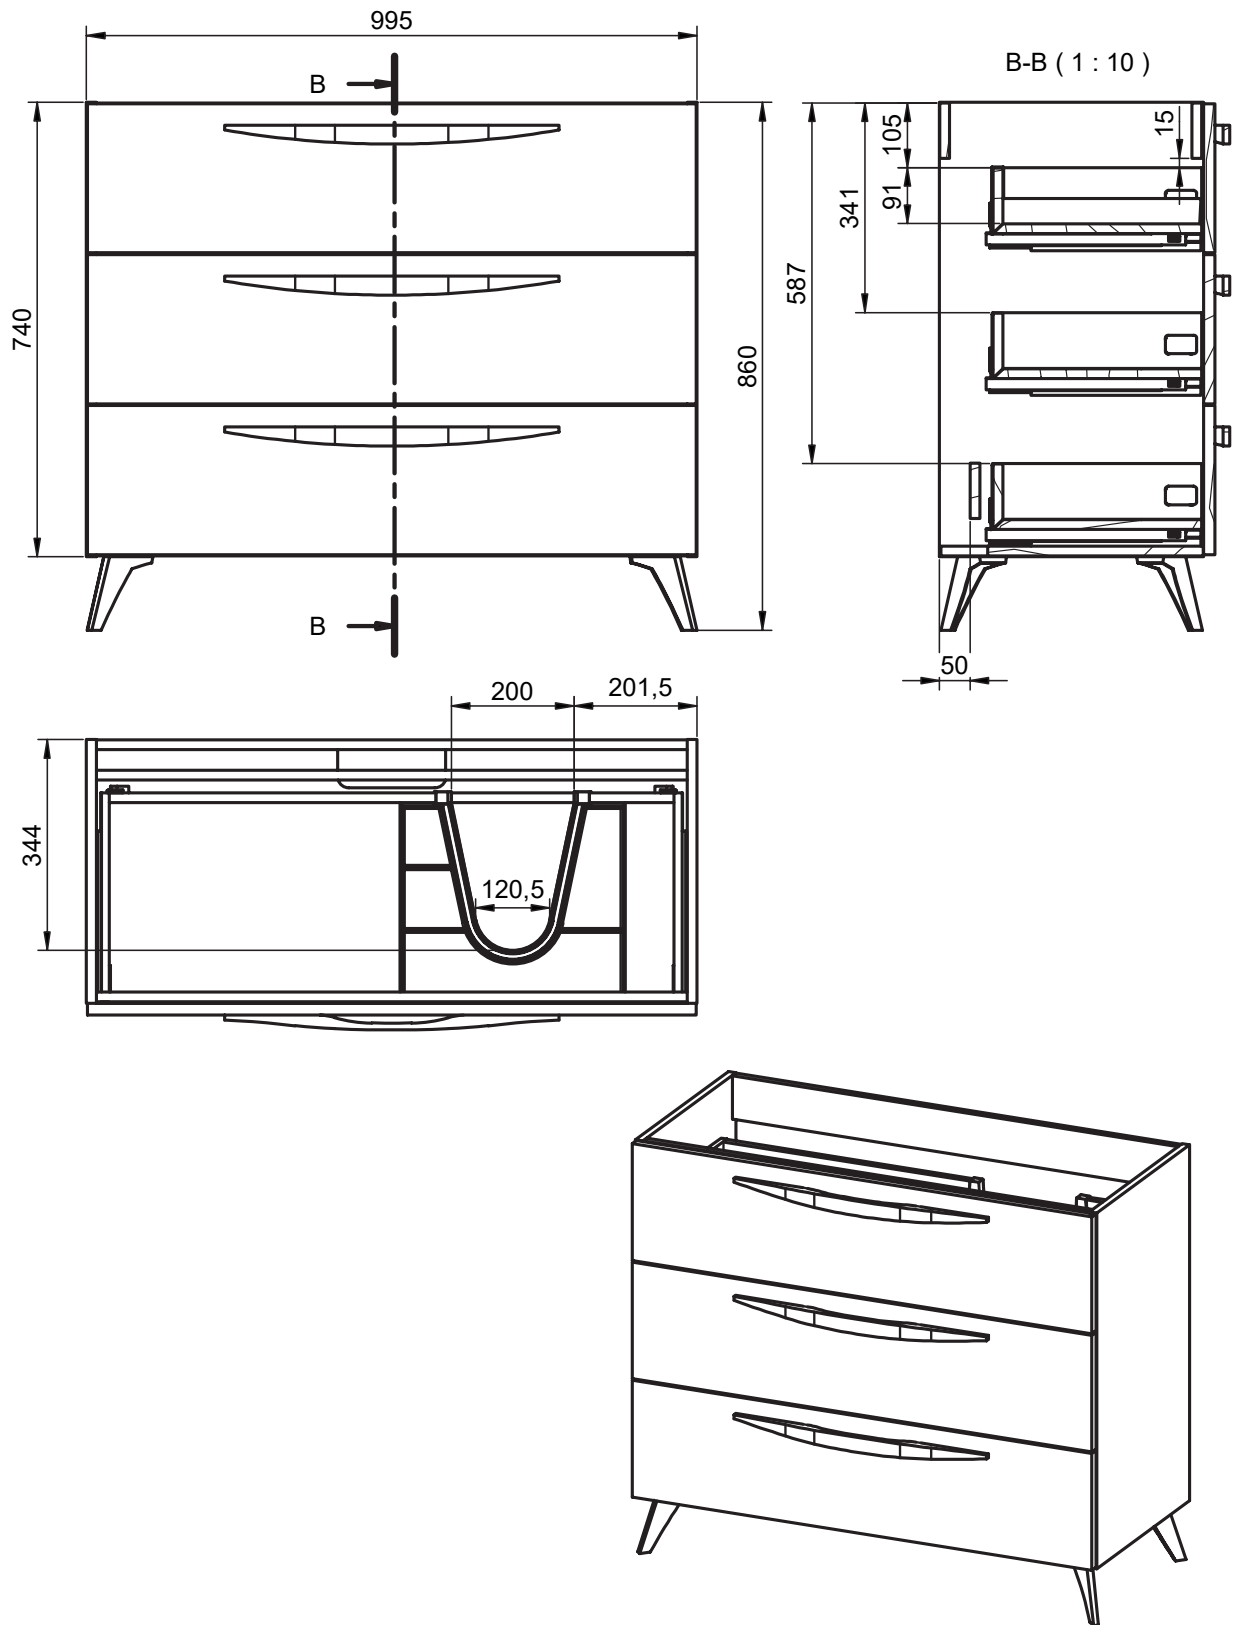

### Columna / Tall unit

Fondo/Depth 27cm  
Reversible

Mueble 2 cajones / 2 drawers vanity · 100cm derecho/Right

Mueble 2 cajones / 2 drawers vanity - 120cm

Mueble 2 cajones / 2 drawers vanity · 120cm 2s/twin

Mueble 2 cajones / 2 drawers vanity · 120cm izquierdo/Left

Mueble 2 cajones / 2 drawers vanity - 120cm derecho/Right

Mueble 3 cajones / 3 drawers vanity · 60cm

Mueble 3 cajones / 3 drawers vanity · 80cm

Mueble 3 cajones / 3 drawers vanity · 100cm

Mueble 3 cajones / 3 drawers vanity · 100cm derecho/Right

Mueble 3 cajones / 3 drawers vanity · 100cm izquierdo/Left