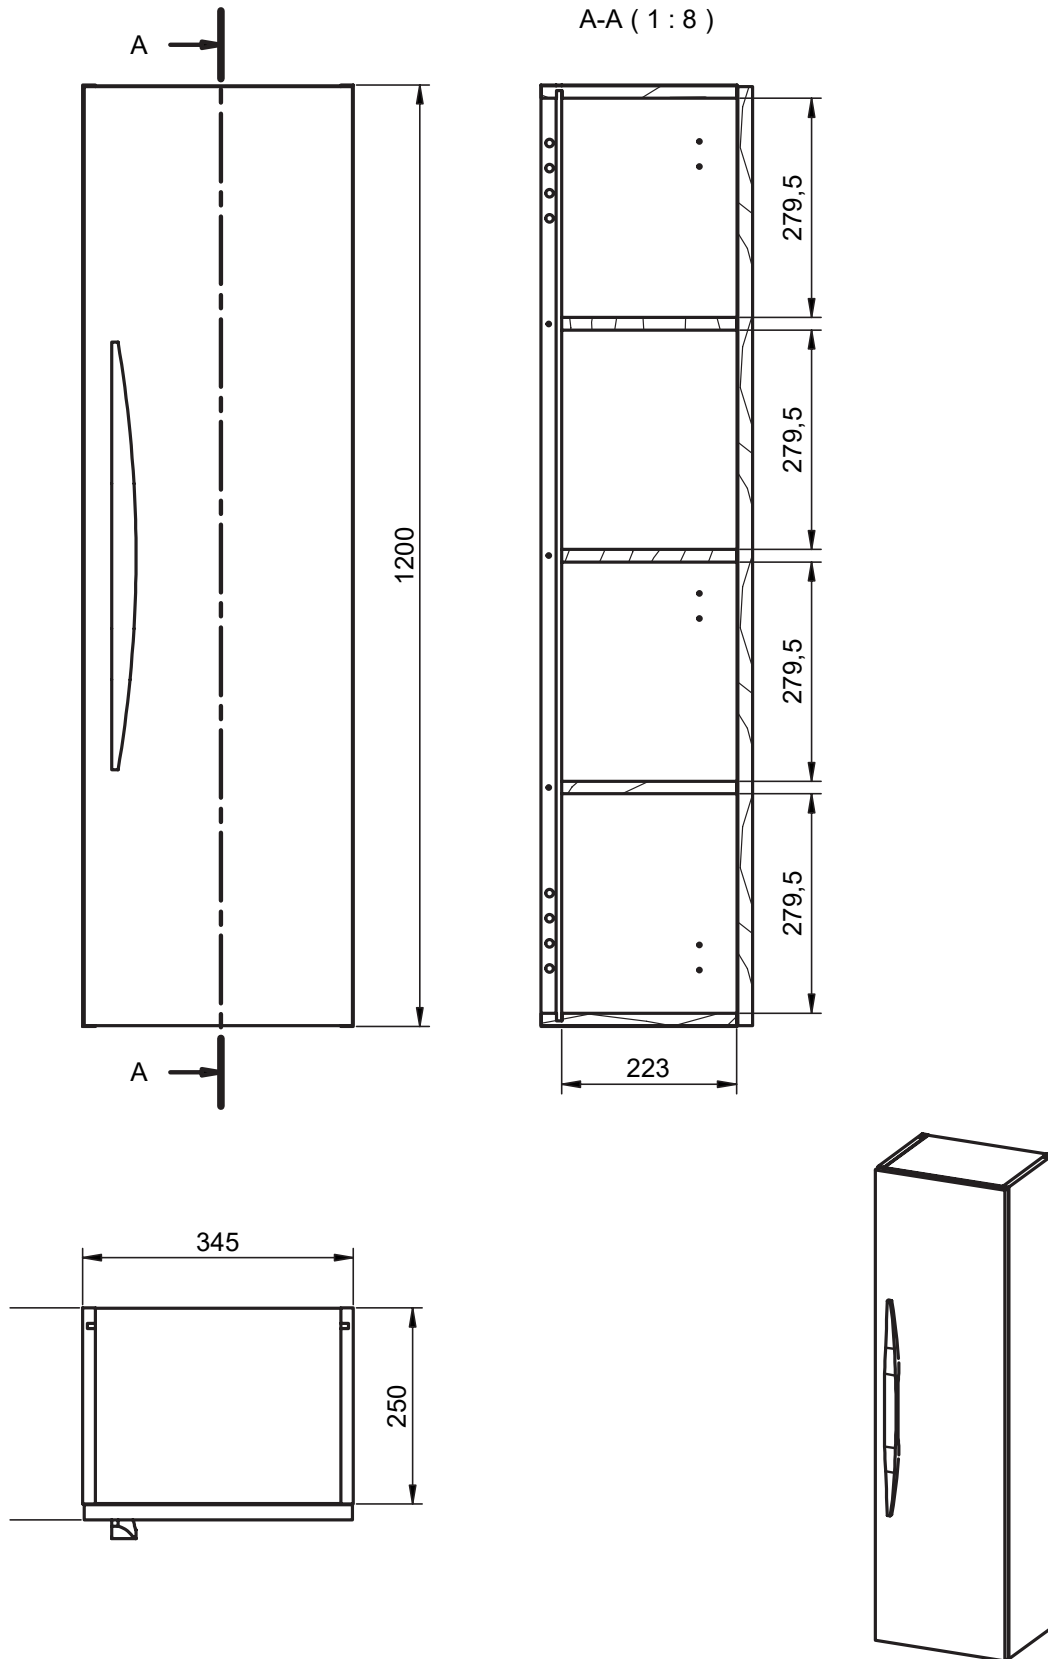

Column Arco / Tall unit

* REVERSIBLE