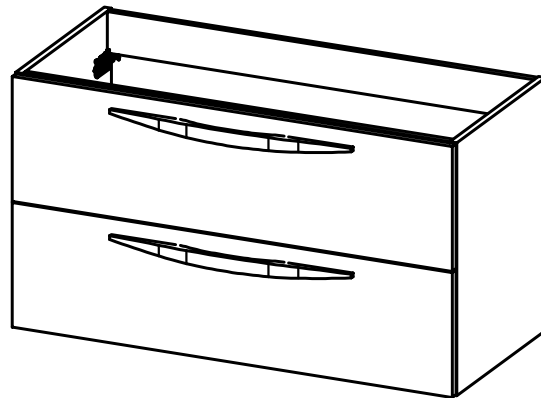

### Columna / Tall unit

Fondo/Depth 27cm  
Reversible

### Patas / Legs

Para mueble 2 caj / For 2 drawers vanity

Mueble 2 cajones / 2 drawers vanity - 60cm

Mueble 2 cajones / 2 drawers vanity - 80cm

Mueble 2 cajones / 2 drawers vanity - 100cm

Mueble 2 cajones / 2 drawers vanity · 100cm izquierdo/Left