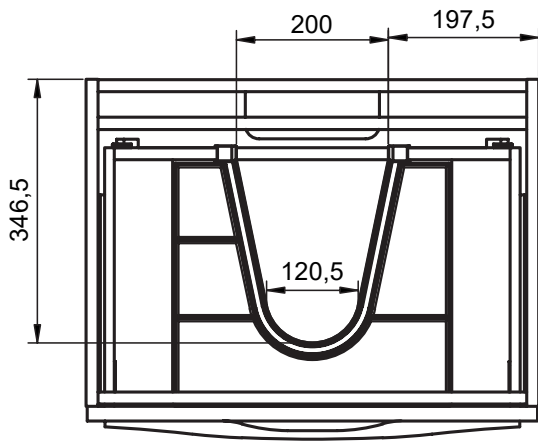

## MEDIDAS ARCO / ARCO DIMENSIONS

### Patas / Legs

Para mueble 2 caj / For 2 drawers vanity

Mueble 2 cajones / 2 drawers vanity - 60cm

Mueble 2 cajones / 2 drawers vanity - 80cm

Mueble 2 cajones / 2 drawers vanity - 100cm

Mueble 2 cajones / 2 drawers vanity · 100cm izquierdo/Left

Mueble 2 cajones / 2 drawers vanity · 100cm derecho/Right

Mueble 2 cajones / 2 drawers vanity - 120cm

Mueble 2 cajones / 2 drawers vanity · 120cm 2s/twin

Mueble 2 cajones / 2 drawers vanity · 120cm izquierdo/Left

Mueble 2 cajones / 2 drawers vanity - 120cm derecho/Right

Mueble 3 cajones / 3 drawers vanity · 60cm

Mueble 3 cajones / 3 drawers vanity · 80cm

Mueble 3 cajones / 3 drawers vanity · 100cm

Mueble 3 cajones / 3 drawers vanity · 100cm derecho/Right