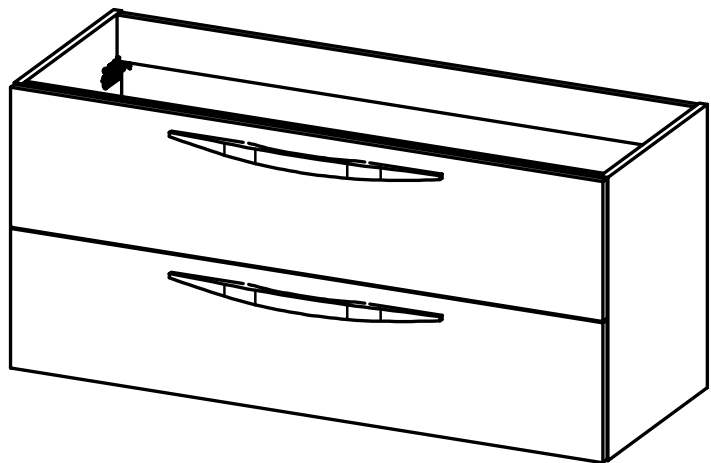

Mueble 2 cajones / 2 drawers vanity · 100cm derecho/Right

Mueble 2 cajones / 2 drawers vanity - 120cm

Mueble 2 cajones / 2 drawers vanity · 120cm 2s/twin

Mueble 2 cajones / 2 drawers vanity · 120cm izquierdo/Left