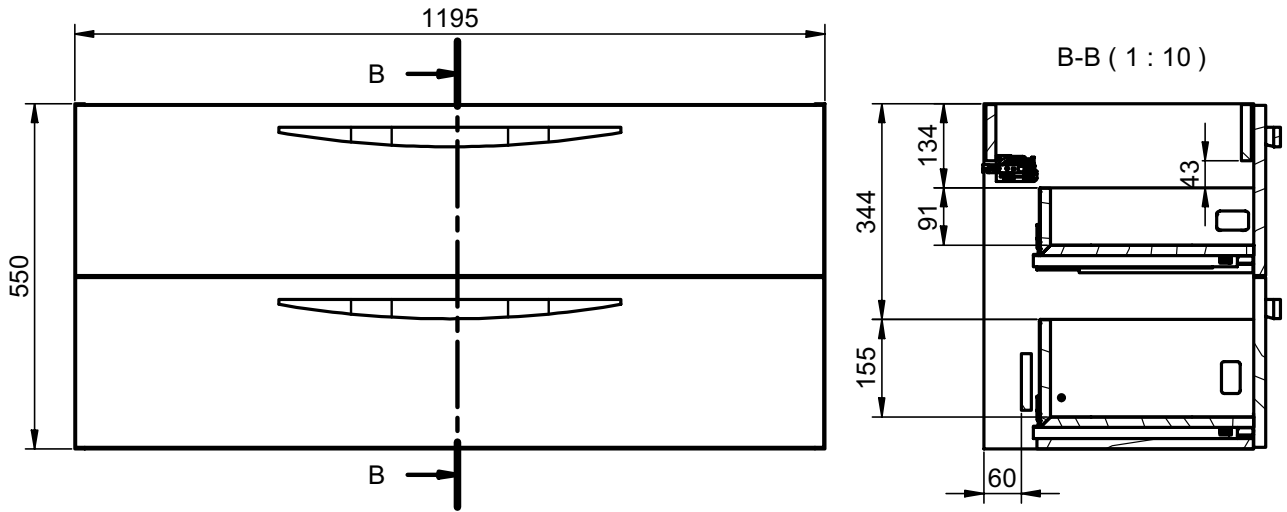

## MEDIDAS ARCO / ARCO DIMENSIONS

### Patas / Legs

Para mueble 2 caj / For 2 drawers vanity

Mueble 2 cajones / 2 drawers vanity - 60cm

Mueble 2 cajones / 2 drawers vanity - 80cm

Mueble 2 cajones / 2 drawers vanity - 100cm

Mueble 2 cajones / 2 drawers vanity · 100cm izquierdo/Left

Mueble 2 cajones / 2 drawers vanity · 100cm derecho/Right

Mueble 2 cajones / 2 drawers vanity - 120cm

Mueble 2 cajones / 2 drawers vanity · 120cm 2s/twin

Mueble 2 cajones / 2 drawers vanity · 120cm izquierdo/Left