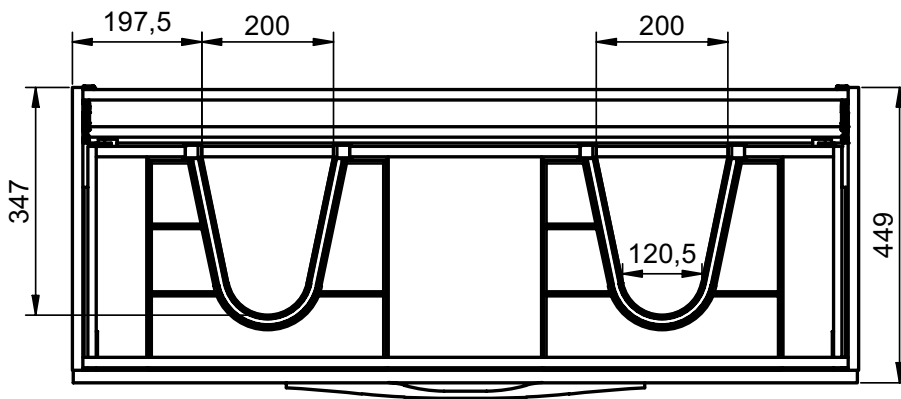

## MEDIDAS ARCO / ARCO DIMENSIONS

### Patas / Legs

Para mueble 2 caj / For 2 drawers vanity

Mueble 2 cajones / 2 drawers vanity - 60cm

Mueble 2 cajones / 2 drawers vanity - 80cm

Mueble 2 cajones / 2 drawers vanity - 100cm

Mueble 2 cajones / 2 drawers vanity · 100cm izquierdo/Left

Mueble 2 cajones / 2 drawers vanity · 100cm derecho/Right

Mueble 2 cajones / 2 drawers vanity - 120cm

Mueble 2 cajones / 2 drawers vanity · 120cm 2s/twin

Mueble 2 cajones / 2 drawers vanity · 120cm izquierdo/Left