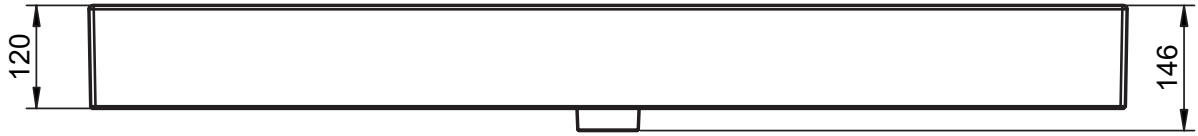

LILA
TECHNIQUE

FICHE TECHNIQUE LILA

Matériel:	Céramique
Finition:	Brillante
Profondeur de la vasque:	12cm
Épaisseur du plan vasque:	12cm

DIMENSIONS LILA

60cm

80cm

100cm

120cm

120cm 2 robinets

120cm double