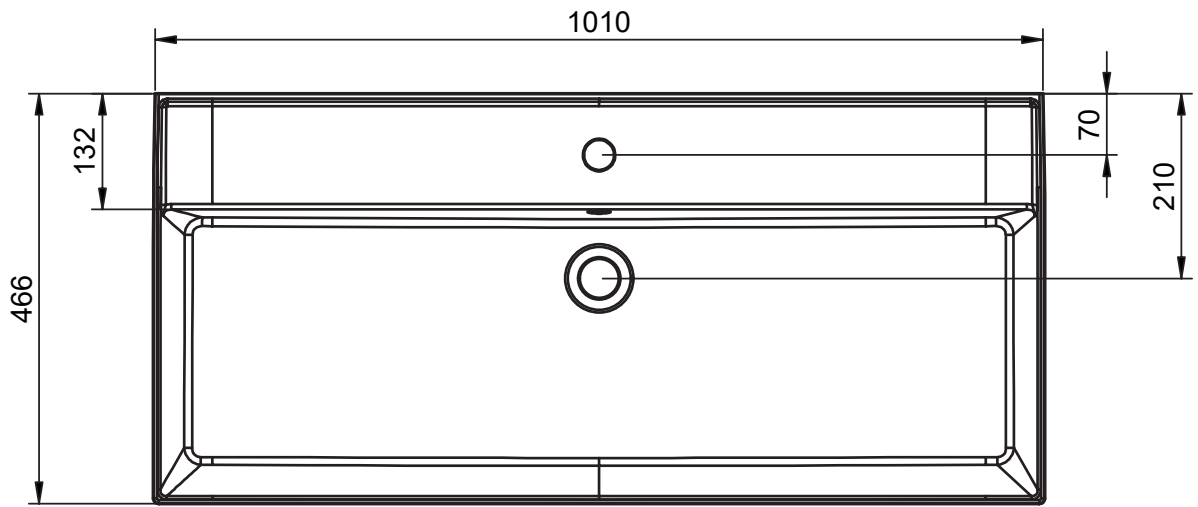

LILA
TECHNIQUE

FICHE TECHNIQUE LILA

Matériel:	Céramique
Finition:	Brillante
Profondeur de la vasque:	12cm
Épaisseur du plan vasque:	12cm

DIMENSIONS LILA

60cm

80cm

100cm

120cm

120cm 2 robinets

120cm double