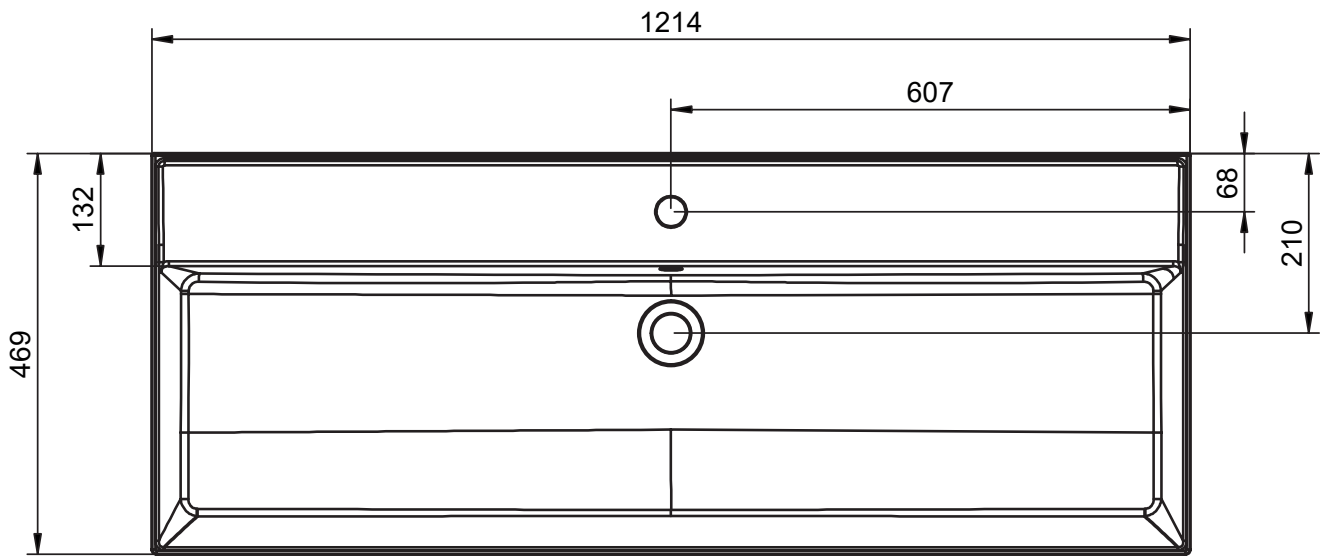

LILA
TECHNIQUE

FICHE TECHNIQUE LILA

Matériel:	Céramique
Finition:	Brillante
Profondeur de la vasque:	12cm
Épaisseur du plan vasque:	12cm

DIMENSIONS LILA

60cm

80cm

100cm

120cm

120cm 2 robinets

120cm double