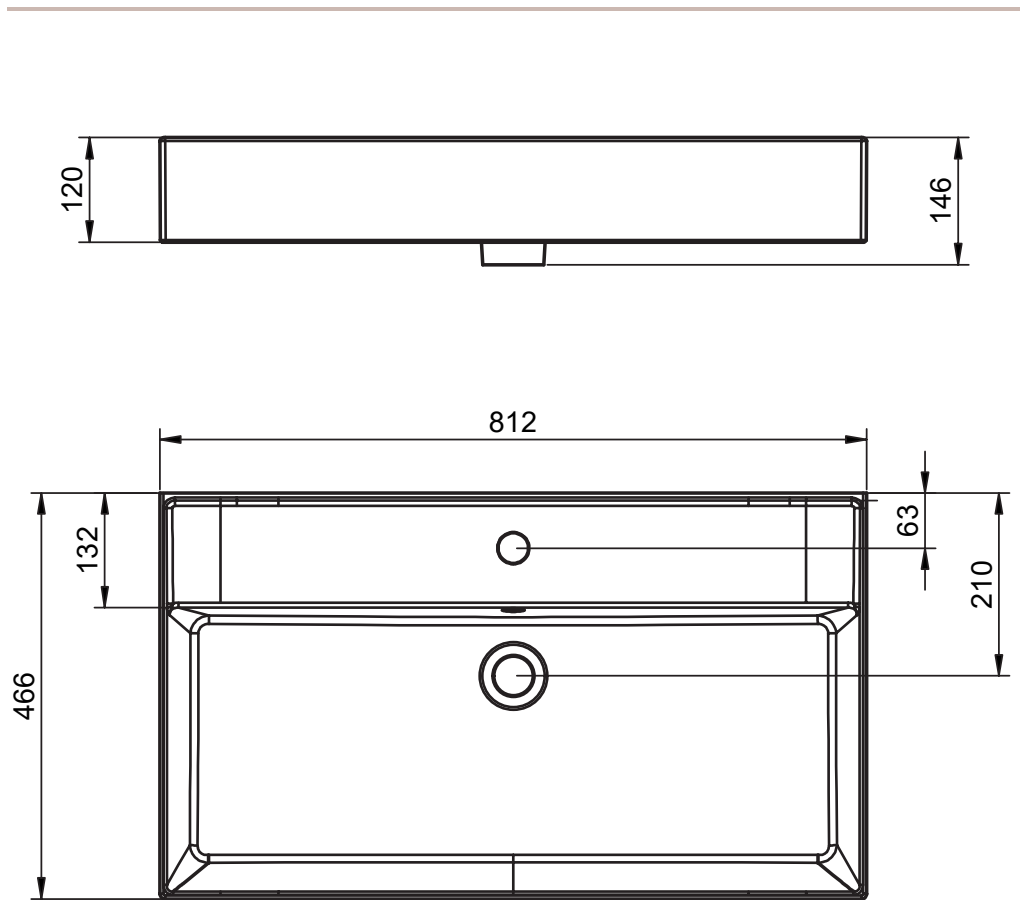

LILA
TECHNIQUE

FICHE TECHNIQUE LILA

Matériel:	Céramique
Finition:	Brillante
Profondeur de la vasque:	12cm
Épaisseur du plan vasque:	12cm

DIMENSIONS LILA

60cm

80cm

100cm

120cm

120cm 2 robinets

120cm double