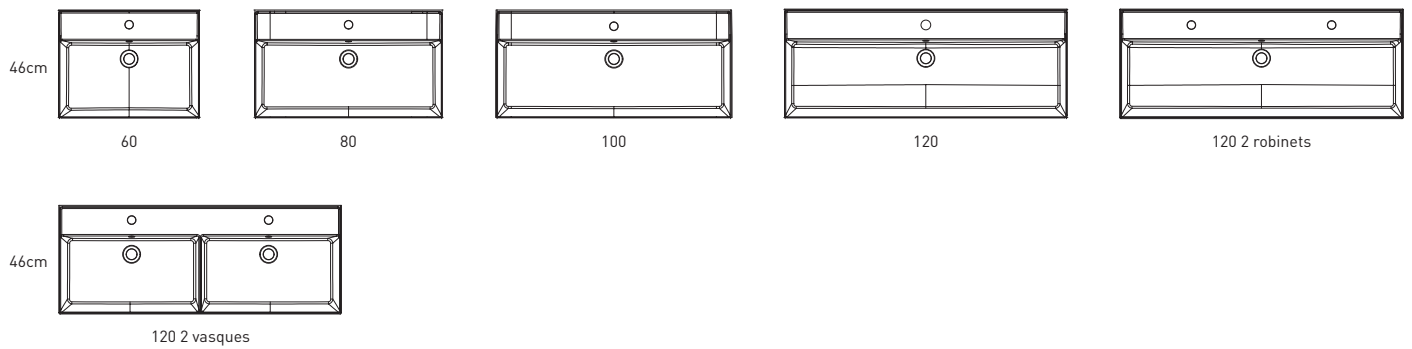

LILA
TECHNIQUE

FICHE TECHNIQUE LILA

Matériel:	Céramique
Finition:	Brillante
Profondeur de la vasque:	12cm
Épaisseur du plan vasque:	12cm

DIMENSIONS LILA

60cm

80cm

100cm

120cm

120cm 2 robinets

120cm double