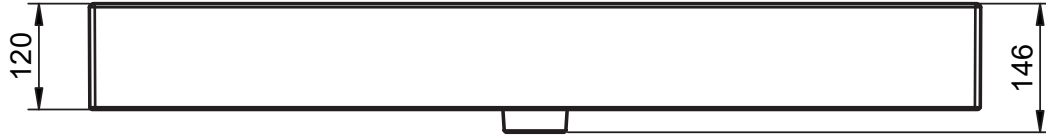

LILA
TECHNIQUE

FICHE TECHNIQUE LILA

Matériel:	Céramique
Finition:	Brillante
Profondeur de la vasque:	12cm
Épaisseur du plan vasque:	12cm

DIMENSIONS LILA

60cm

80cm

100cm

120cm

120cm 2 robinets

120cm double