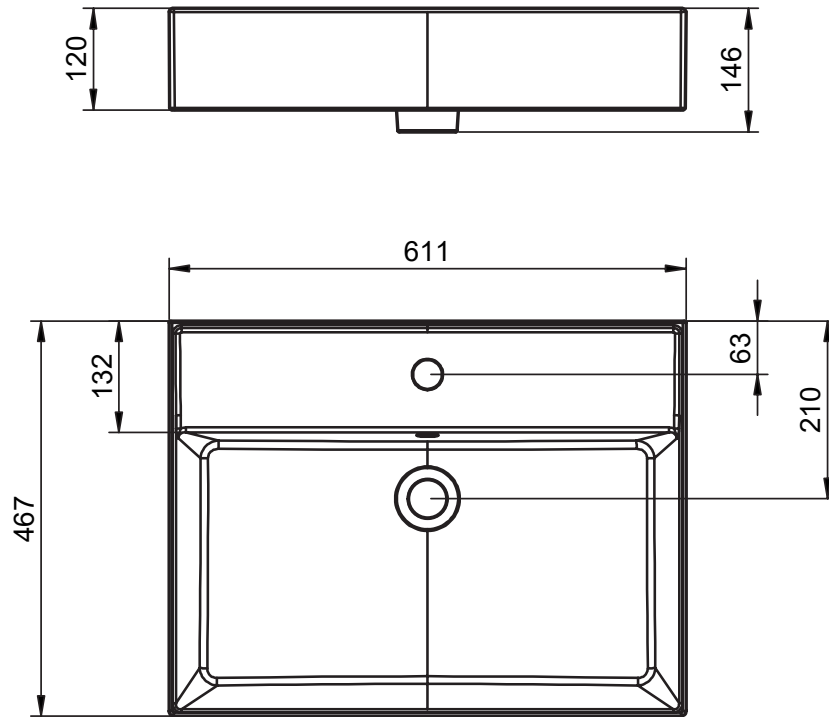

LILA
TECHNIQUE

FICHE TECHNIQUE LILA

Matériel:	Céramique
Finition:	Brillante
Profondeur de la vasque:	12cm
Épaisseur du plan vasque:	12cm

DIMENSIONS LILA

60cm

80cm

100cm

120cm

120cm 2 robinets

120cm double