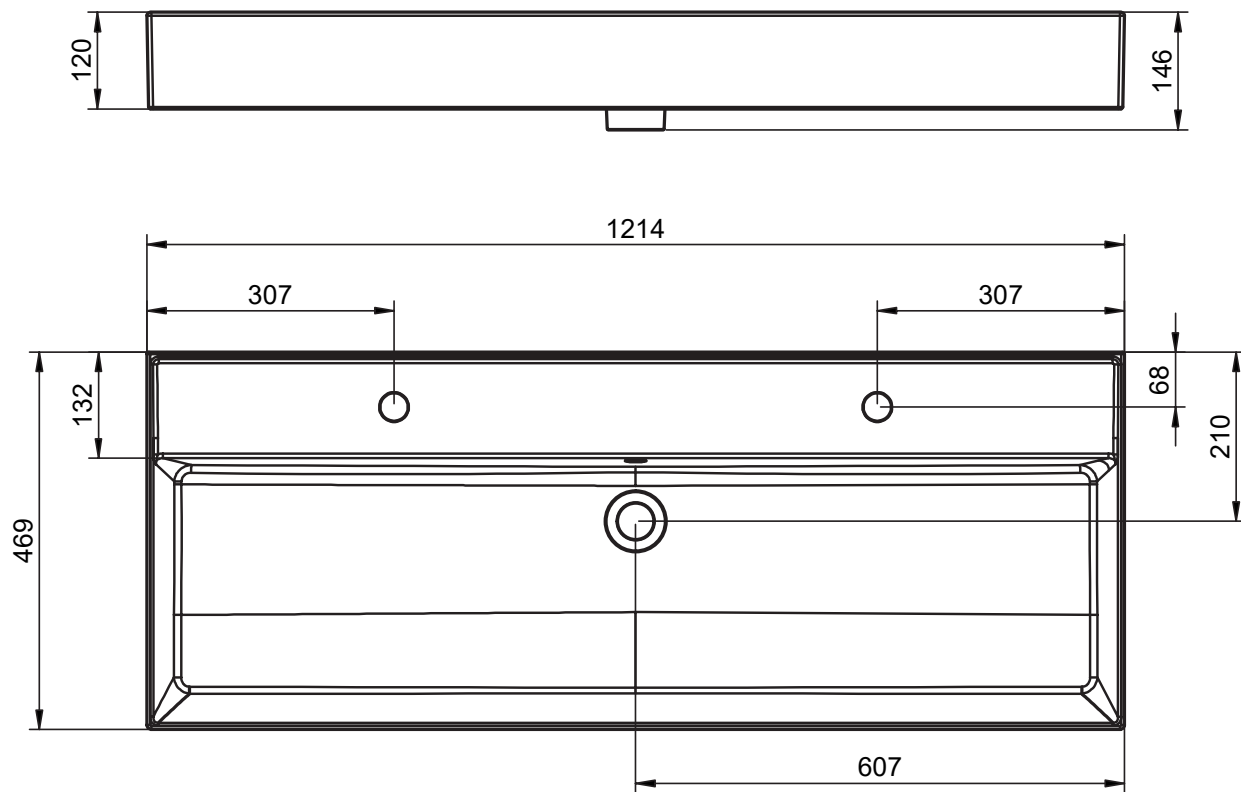

LILA
TECHNIQUE

FICHE TECHNIQUE LILA

Matériel:	Céramique
Finition:	Brillante
Profondeur de la vasque:	12cm
Épaisseur du plan vasque:	12cm

DIMENSIONS LILA

60cm

80cm

100cm

120cm

120cm 2 robinets

120cm double