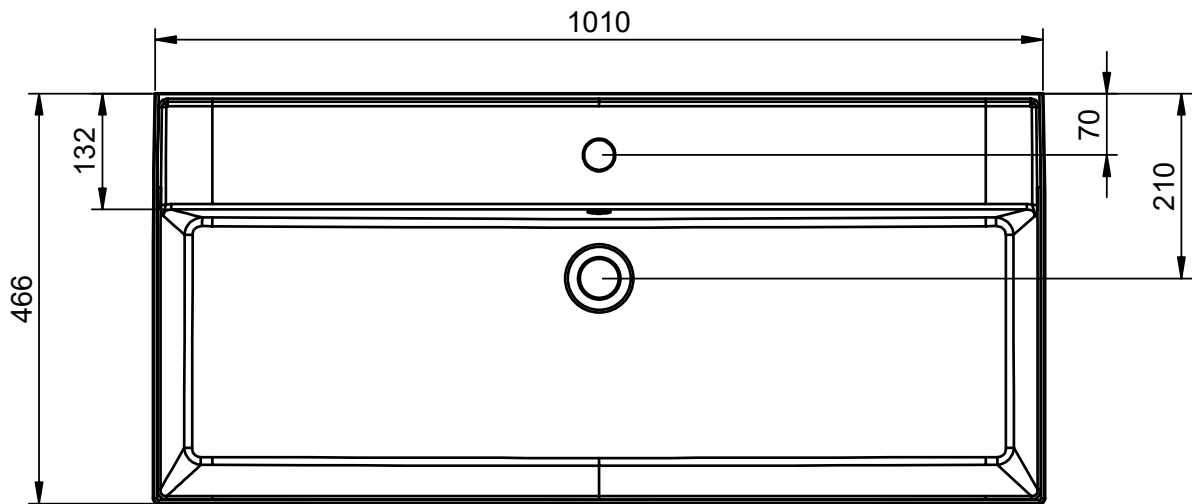

## TECNICO LILA

---

Material:	Lavabo cerámico
Acabado:	Brillo
Profundidad seno:	12cm
Espesor lavabo:	12cm

## MEDIDAS LILA

---

60cm

80cm

100cm

120cm 1 seno

120cm 2 senos