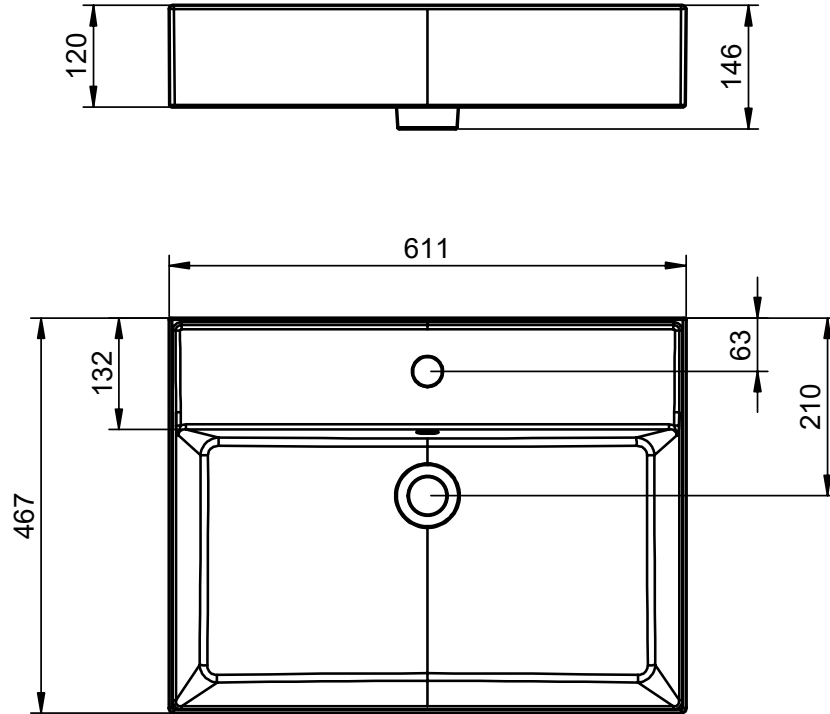

## TECNICO LILA

---

Material:	Lavabo cerámico
Acabado:	Brillo
Profundidad seno:	12cm
Espesor lavabo:	12cm

## MEDIDAS LILA

---

60cm

80cm

100cm

120cm 1 seno

120cm 2 senos