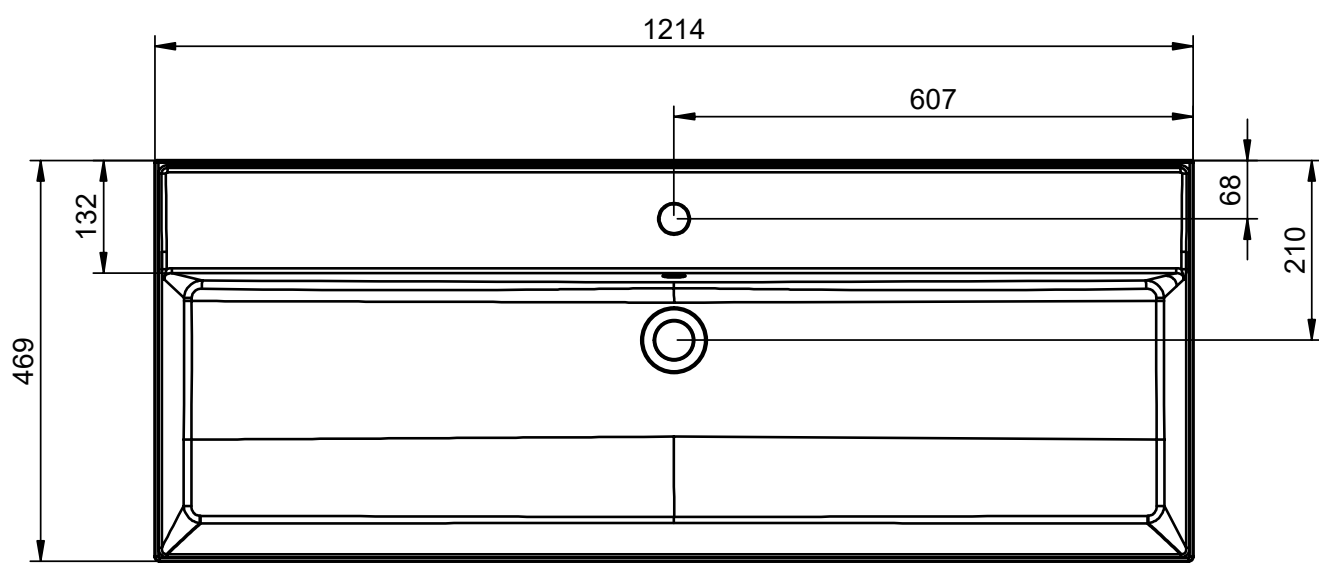

## TECNICO LILA

---

Material:	Lavabo cerámico
Acabado:	Brillo
Profundidad seno:	12cm
Espesor lavabo:	12cm

## MEDIDAS LILA

---

60cm

80cm

100cm

120cm 1 seno

120cm 2 senos