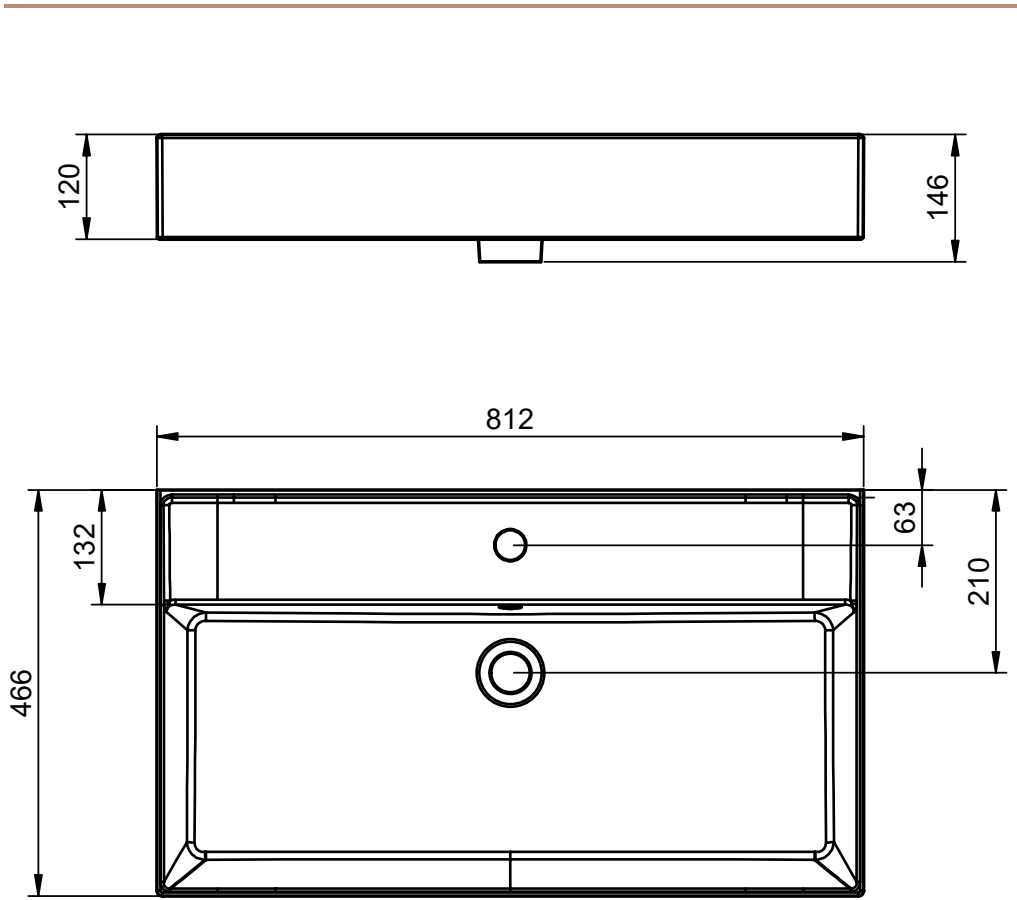

## TECNICO LILA

---

Material:	Lavabo cerámico
Acabado:	Brillo
Profundidad seno:	12cm
Espesor lavabo:	12cm

## MEDIDAS LILA

---

60cm

80cm

100cm

120cm 1 seno

120cm 2 senos