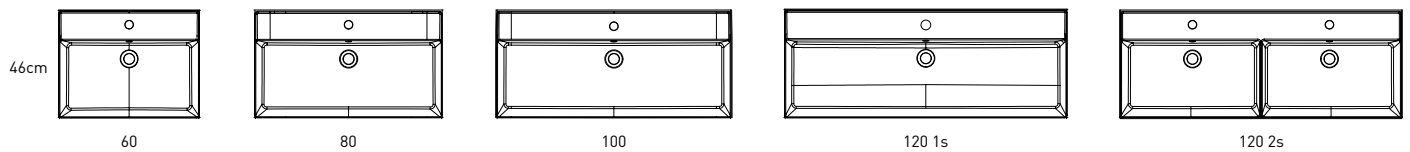

## TECNICO LILA

---

Material:	Lavabo cerámico
Acabado:	Brillo
Profundidad seno:	12cm
Espesor lavabo:	12cm

## MEDIDAS LILA

---

60cm

80cm

100cm

120cm 1 seno

120cm 2 senos