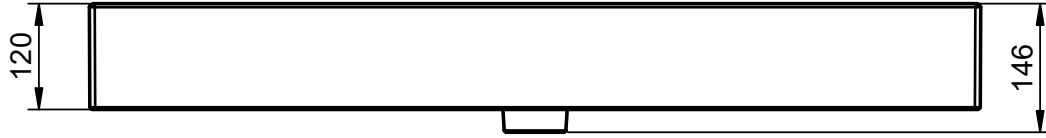

## TECNICO LILA

---

Material:	Lavabo cerámico
Acabado:	Brillo
Profundidad seno:	12cm
Espesor lavabo:	12cm

## MEDIDAS LILA

---

60cm

80cm

100cm

120cm 1 seno

120cm 2 senos