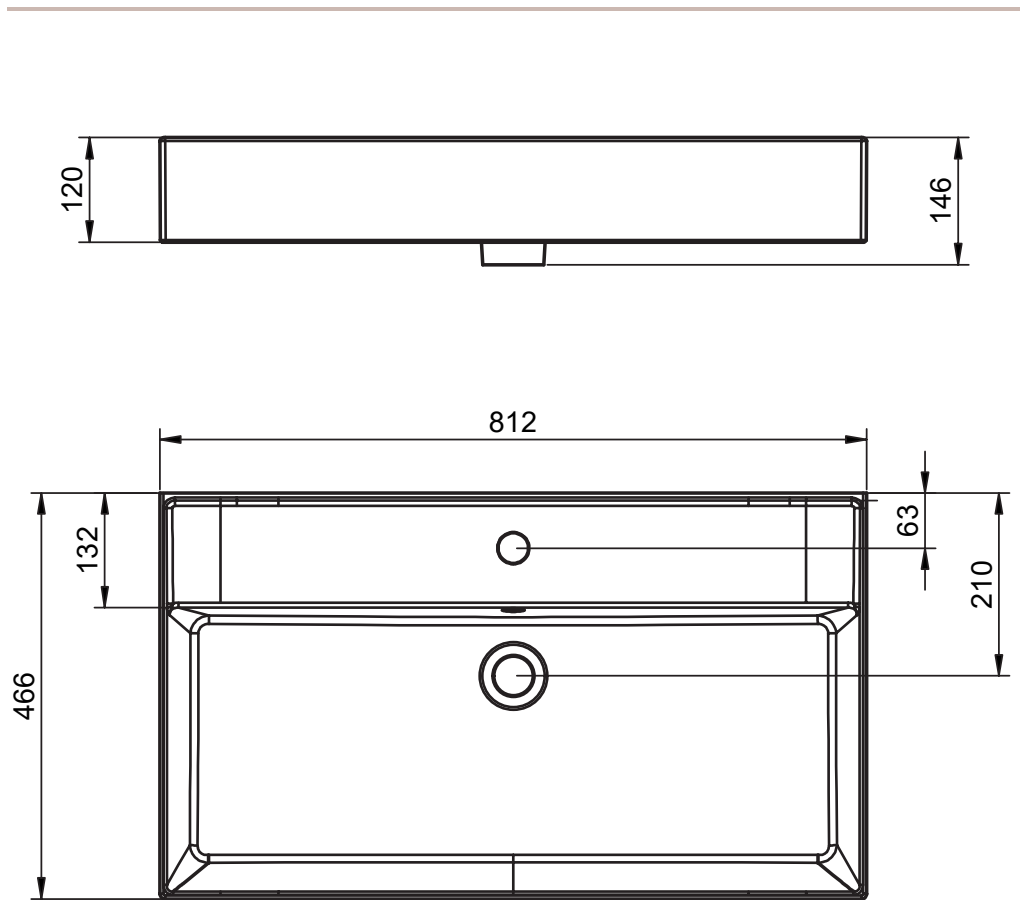

LILA
TECNICO

TECNICO LILA

Material:	Lavabo cerámico
Acabado:	Brillo
Profundidad seno:	12cm
Espesor lavabo:	12cm

MEDIDAS LILA

60cm

80cm

100cm

120cm 1 seno

120cm 1 seno 2 grifos

120cm 2 senos