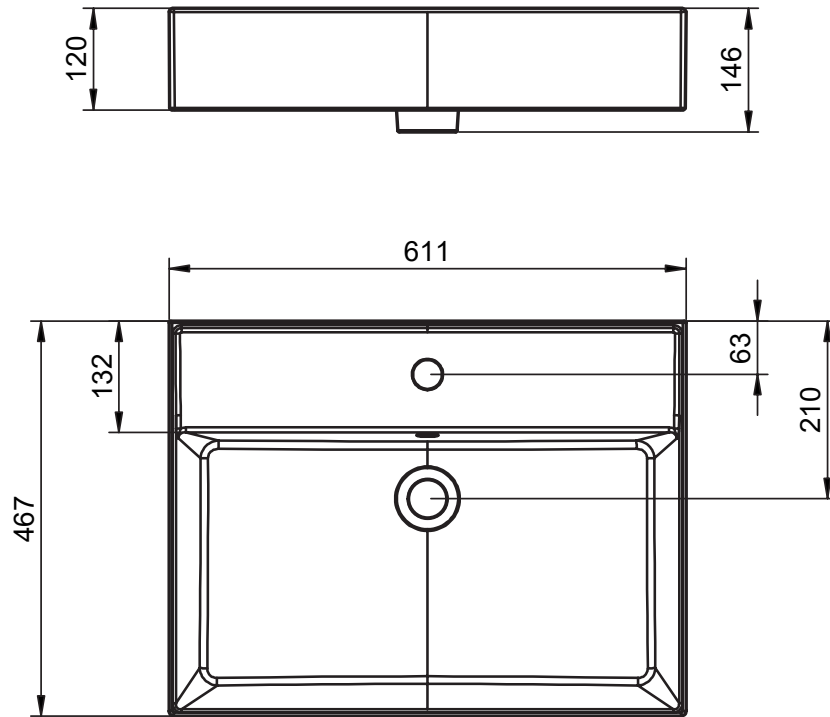

LILA
TECNICO

TECNICO LILA

Material:	Lavabo cerámico
Acabado:	Brillo
Profundidad seno:	12cm
Espesor lavabo:	12cm

MEDIDAS LILA

60cm

80cm

100cm

120cm 1 seno

120cm 1 seno 2 grifos

120cm 2 senos