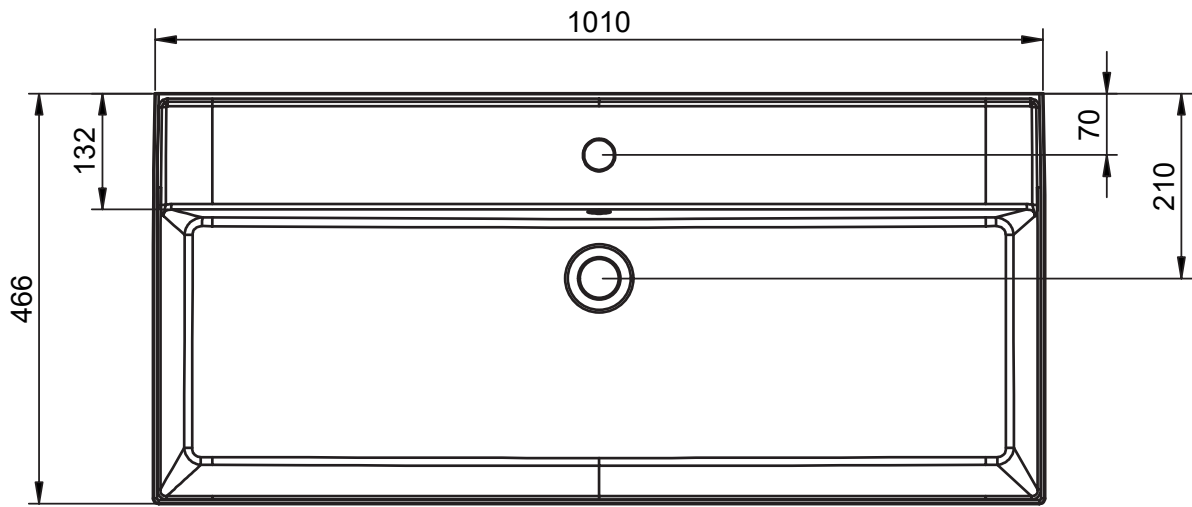

LILA
TECNICO

TECNICO LILA

Material:	Lavabo cerámico
Acabado:	Brillo
Profundidad seno:	12cm
Espesor lavabo:	12cm

MEDIDAS LILA

60cm

80cm

100cm

120cm 1 seno

120cm 1 seno 2 grifos

120cm 2 senos