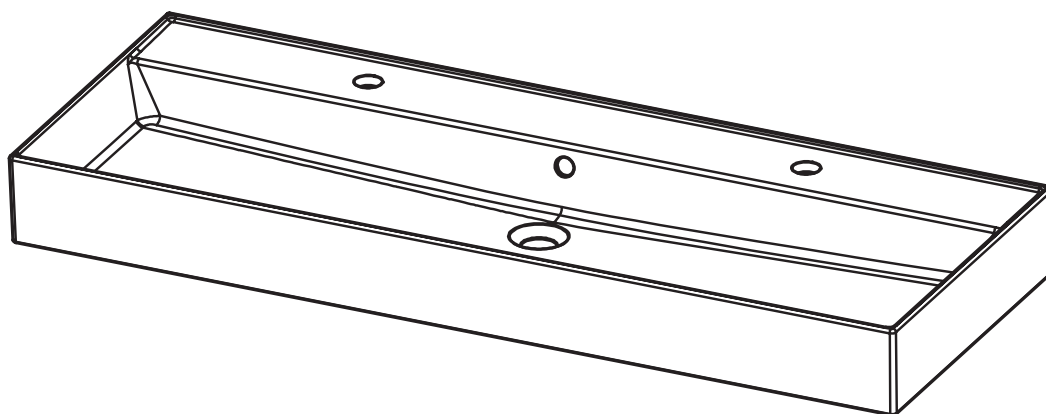

LILA
TECNICO

TECNICO LILA

Material:	Lavabo cerámico
Acabado:	Brillo
Profundidad seno:	12cm
Espesor lavabo:	12cm

MEDIDAS LILA

60cm

80cm

100cm

120cm 1 seno

120cm 1 seno 2 grifos

120cm 2 senos