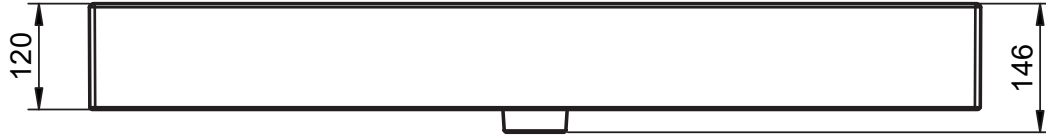

LILA
TECNICO

TECNICO LILA

Material:	Lavabo cerámico
Acabado:	Brillo
Profundidad seno:	12cm
Espesor lavabo:	12cm

MEDIDAS LILA

60cm

80cm

100cm

120cm 1 seno

120cm 1 seno 2 grifos

120cm 2 senos