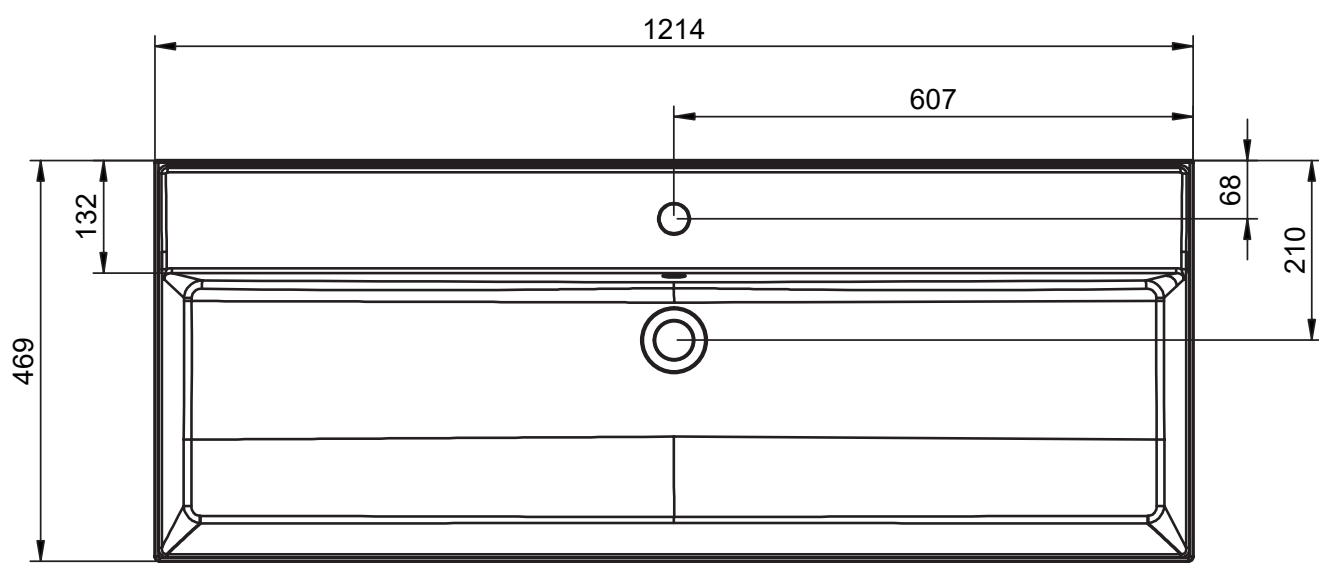

LILA
TECNICO

TECNICO LILA

Material:	Lavabo cerámico
Acabado:	Brillo
Profundidad seno:	12cm
Espesor lavabo:	12cm

MEDIDAS LILA

60cm

80cm

100cm

120cm 1 seno

120cm 1 seno 2 grifos

120cm 2 senos