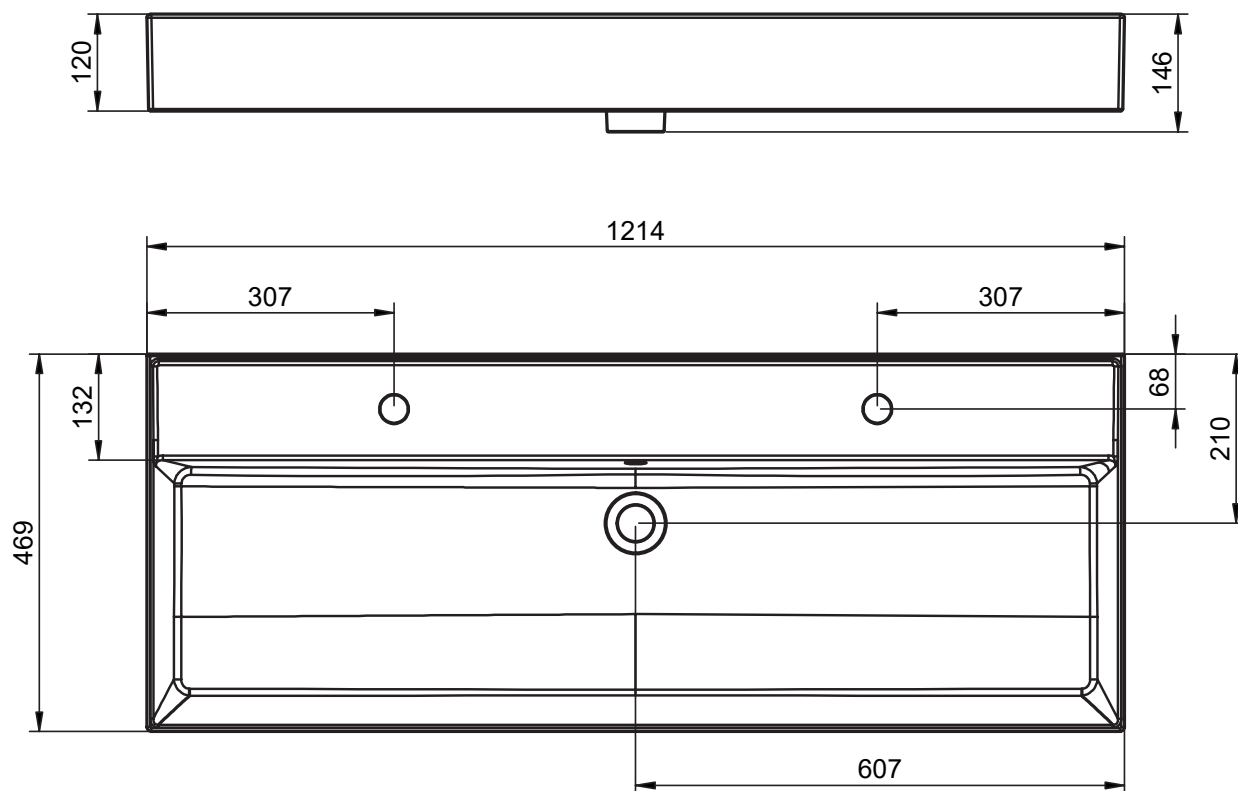

LILA
TECNICO

TECNICO LILA

Material:	Lavabo cerámico
Acabado:	Brillo
Profundidad seno:	12cm
Espesor lavabo:	12cm

MEDIDAS LILA

60cm

80cm

100cm

120cm 1 seno

120cm 1 seno 2 grifos

120cm 2 senos