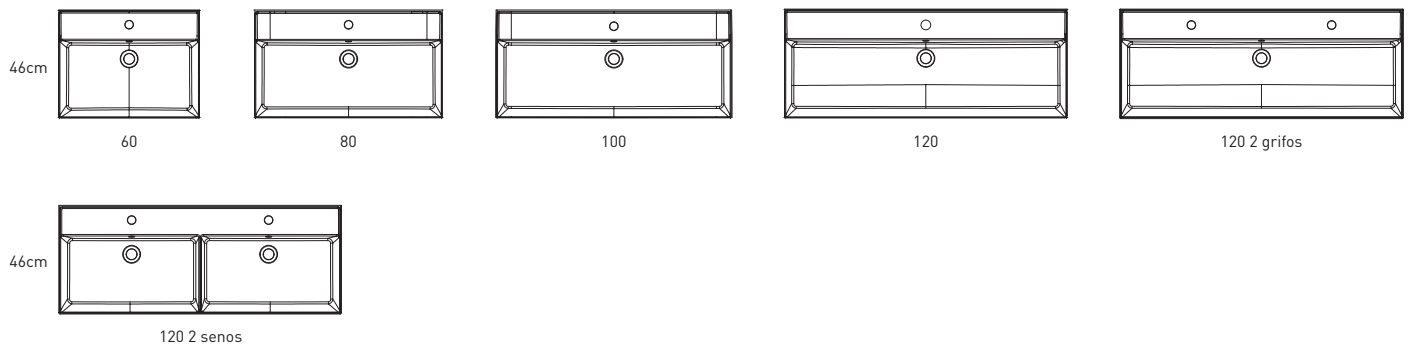

LILA
TECNICO

TECNICO LILA

Material:	Lavabo cerámico
Acabado:	Brillo
Profundidad seno:	12cm
Espesor lavabo:	12cm

MEDIDAS LILA

60cm

80cm

100cm

120cm 1 seno

120cm 1 seno 2 grifos

120cm 2 senos