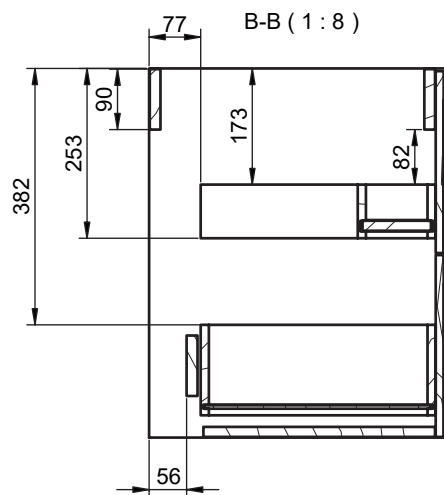

Mueble 2 cajones · 100cm