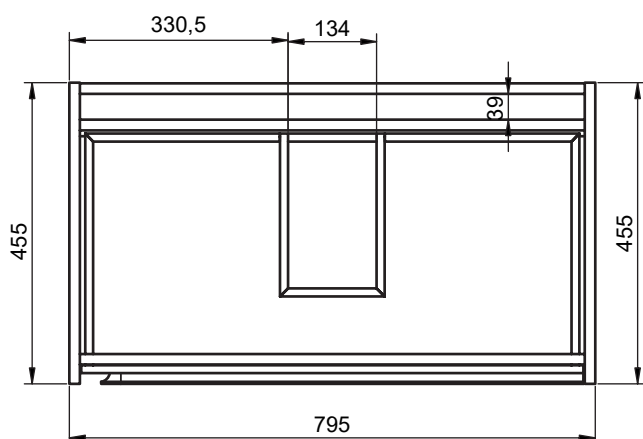

## MEDIDAS INDICO

### Auxiliares

Fondo 27cm  
Reversible

## Mueble 2 cajones · 60cm

## Mueble 2 cajones · 80cm