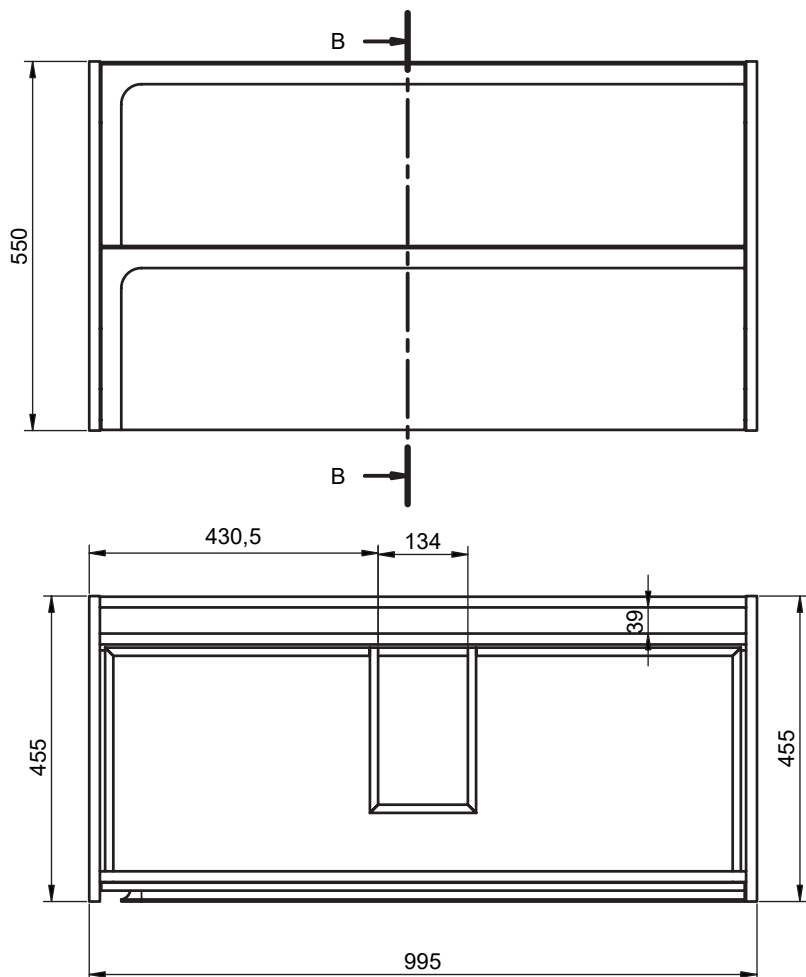

## MEDIDAS INDICO

### Auxiliares

Fondo 27cm  
Reversible

## Mueble 2 cajones · 60cm

## Mueble 2 cajones · 100cm 1 seno izquierdo