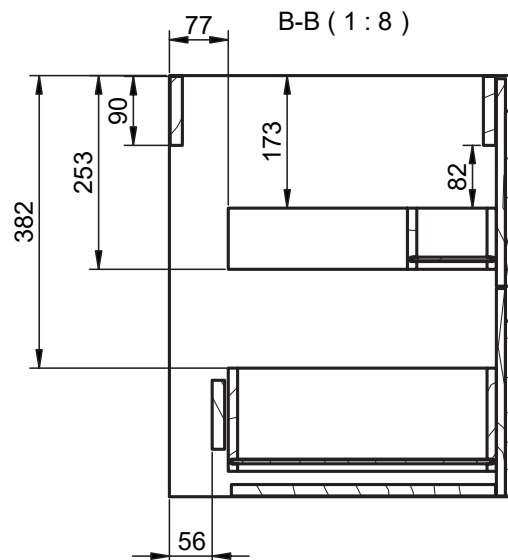

Mueble 2 cajones · 60cm