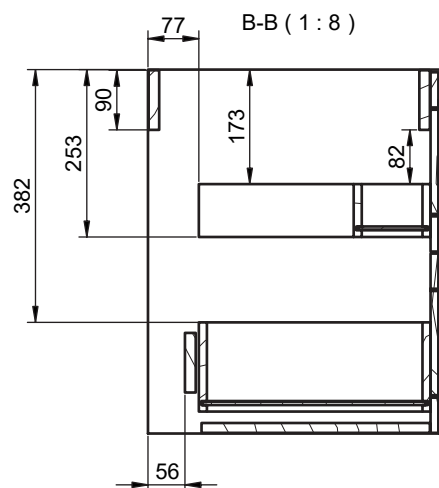

## MEDIDAS INDICO

### Auxiliares

Fondo 27cm  
Reversible

## Mueble 2 cajones · 60cm

## Mueble 2 cajones · 80cm