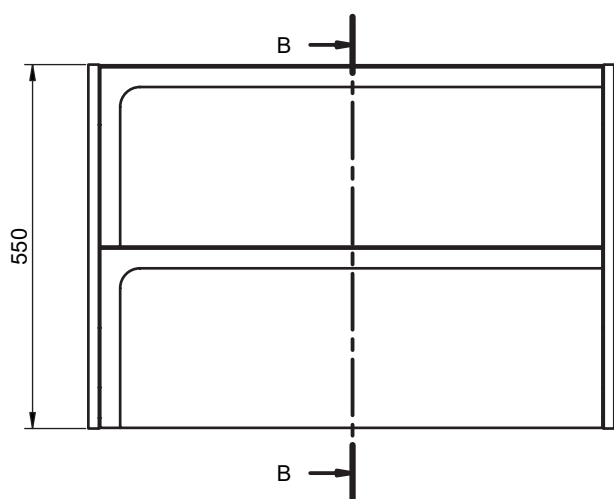

Mueble 2 cajones · 80cm