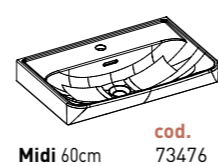

LAVABO INTEGRADO CERÁMICO

*Lavabo Midi solo es compatible con la serie Midi / Midi washbasin compatible only with Midi collection.