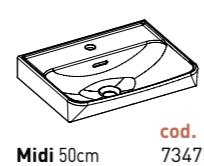

LAVABO INTEGRADO CERÁMICO

*Lavabo Midi solo es compatible con la serie Midi / Midi washbasin compatible only with Midi collection.