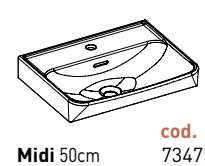

VASQUE INTEGRÉE CÉRAMIQUE

* Vasque Midi compatible avec la série Midi.