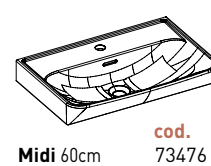

VASQUE INTEGRÉE CÉRAMIQUE

* Vasque Midi compatible avec la série Midi.