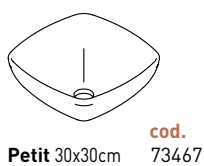

VASQUE À POSER CÉRAMIQUE