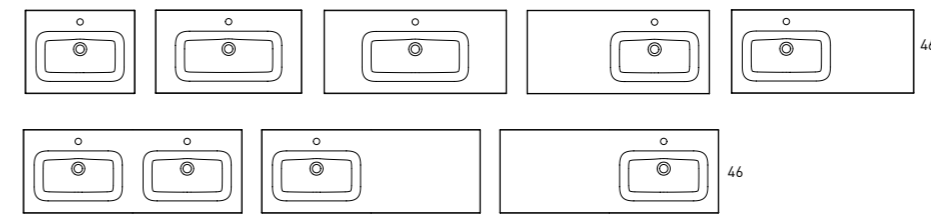

Carga mineral / Mineral marble

HASVIK	cod.
60	81678
80	81679
100	81680
100 der/r	81681
100 izq/l	81682
120 1s	81683
120 2s	81684
120 der/r	84538
120 izq/l	84537

Profundidad de seno / Bowl's depth: 14,3 cm / Espesor lavabo / Basin's thickness: 1,5 cm / Ancho poza / Bowl's width: 48 cm / Ancho poza / Bowl's width: 58 cm

SLIM graphite	cod.
60	88968
80	84553
100	84554
120	84555
120 2s	84556

Profundidad de seno / Bowl's depth: 12 cm / Espesor lavabo / Basin's thickness: 2.5 cm
Ancho poza / Bowl's width: 50cm (para lavabo 60-80-100-120) / 45cm (para lavabo 120 2 senos/twin)

Carga mineral / Mineral marble

NANTES	B-Ada	Cotton	Griggio	Musgo	Avio	Quarzo	Ceniza	Navy	Black
	cod.	cod.	cod.	cod.	cod.	cod.	cod.	cod.	cod.
60	88974	83747	71157	85725	83741	73458	83740	85661	71161
80	88975	83734	71158	85726	83743	73459	83742	85663	71162
100	88976	83737	71159	85727	83745	73460	83744	85665	71163
120 2s	88977	83748	71160	85728	85668	73461	85667	85669	71164