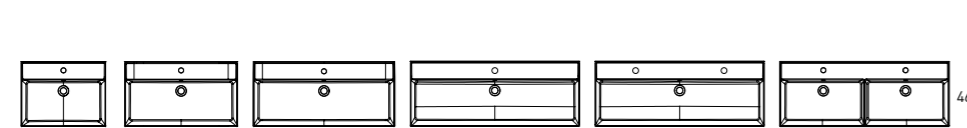

IDEA	cod.
60	76697
80	76698
100	76699
120 1s	76700
120 1s. 2gr.	76701

Profundidad de seno / Bowl's depth: 13,8 cm / Espesor lavabo / Basin's thickness: 1,7 cm

LILA	cod.
60	73517
80	73518
100	73519
120 1s	73520
120 1s. 2gr.	76020
120 2s	73521

Profundidad de seno / Bowl's depth: 14,6 cm / Espesor lavabo / Basin's thickness: 12 cm
Elementos de fijación incluidos / Fixings included