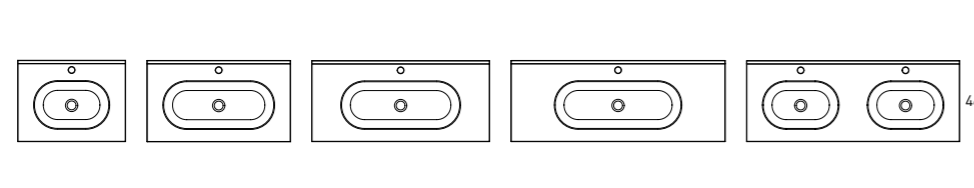

PERÇAGE POUR ROBINETTERIE

VASQUES

Céramique

FLAT	cod.
60	80021
80	80022
100	80077
100 droite	80096
100 gauche	80097
120 1v.	80081
120 2v.	80047
120 droite	80129
120 gauche	80131

Profondeur de la vasque: 17 cm / Épaisseur de la vasque: 1,8 cm / Largeur de la vasque: 46 cm

ADA	cod.
60	83804
80	83805
100	83806
120	83807
120 2v.	83808

Profondeur de la vasque: 17,4 cm / Épaisseur de la vasque: 1,6 cm

IDEA	cod.
60	76697
80	76698
100	76699
120 1v.	76700
120 1v. 2rob.	76701

Profondeur de la vasque: 13,8 cm / Épaisseur de la vasque: 1,7 cm