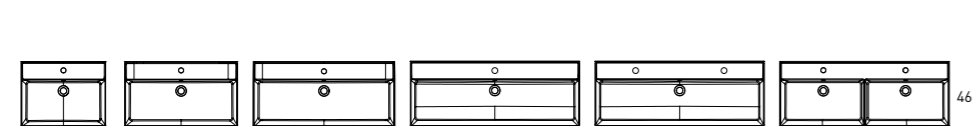

IDEA	cod.
60	76697
80	76698
100	76699
120 1v.	76700
120 1v. 2rob.	76701

Profondeur de la vasque: 13,8 cm / Épaisseur de la vasque: 1,7 cm