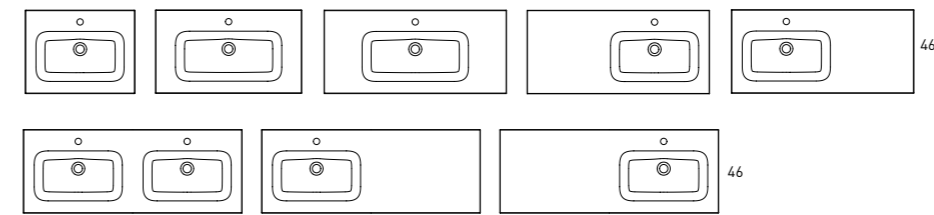

Charge minérale