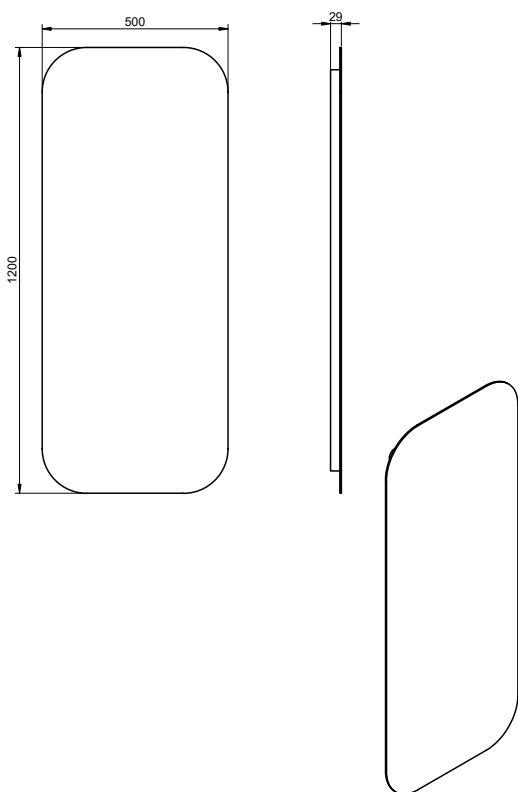

LUNE
TECNICO

TECNICO ESPEJO LUNE LED

Material:	Cristal
Trasera:	No
Colgadores:	Incluidos
Retroiluminado:	Sí

Opción 1: Led (Sin touch)

MEDIDA	POTENCIA	LÚMENES
50 x 120 x 2,9cm	30W	1300

Opción 2: Led (con touch & antivaho)

MEDIDA	POTENCIA	LÚMENES
50 x 120 x 2,9cm	55W	1300

Temperatura de color 5700k / Índice de protección IP44

MEDIDAS ESPEJO LUNE LED

Opción 1: Led (Sin touch)

Opción 2: Led (con touch & antivaho)