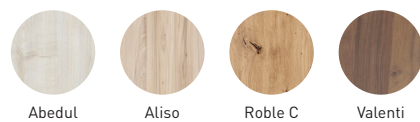

FICHE TECHNIQUE MIRANDA

Matériel:	Verre / MDF
Crochets:	Inclus
Finitions:	Haute brillant / Laqué mat / Mèlaminé

FINITIONS MIRANDA

Laqué mat:

Mèlaminé:

Laqué brillant:

DIMENSIONS MIRANDA

Armoire miroir 60cm