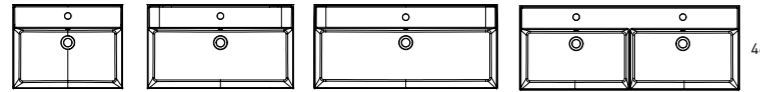

REALIZACIÓN DE TALADROS

LAVABO / WASHBASIN

Cerámico / Ceramic

FLAT	cod.
60	80021
70	80597
80	80022
100	80077
100 1s. der/r	80096
100 1s. izq/l	80097
120 2s	80047

Profundidad de seno / Bowl's depth: 17 cm / Espesor lavabo / Basin's thickness: 1,8 cm / Ancho poza / Bowl's width: 46 cm

ADA	cod.
60	83804
80	83805
100	83806
120 2s	83808

Profundidad de seno / Bowl's depth: 17,4 cm / Espesor lavabo / Basin's thickness: 1,6 cm

IDEA	cod.
60	76697
80	76698
100	76699

Profundidad de seno / Bowl's depth: 13,8 cm / Espesor lavabo / Basin's thickness: 1,7 cm