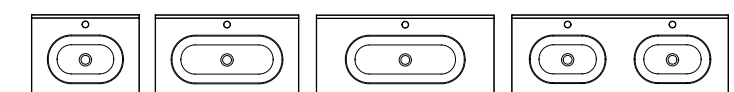

#### Céramique

FLAT	cod.
<b>60</b>	80021
<b>70</b>	80597
<b>80</b>	80022
<b>100</b>	80077
<b>100</b> droite	80096
<b>100</b> gauche	80097
<b>120</b> 2v.	80047

Profondeur de la vasque: 17 cm / Épaisseur de la vasque: 1,8 cm / Largeur de la vasque: 46 cm