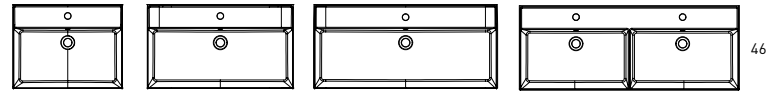

LILA	cod.
60	73517
80	73518
100	73519
120 2v.	73521

Profondeur de la vasque: 14,6 cm / Épaisseur de la vasque: 12 cm · Les éléments de fixation sont inclus.

Charge minérale

HASVIK	cod.
60	81678
80	81679
100	81680
100 droite	81681
100 gauche	81682
120 2v.	81684

Profondeur de la vasque: 14,3 cm / Épaisseur de la vasque: 1,5 cm / Largeur de la vasque: 48 cm / 58 cm

SLIM graphite	cod.
60	88968
80	84553
100	84554
120 2v.	84556

Profondeur de la vasque: 12 cm / Épaisseur de la vasque: 2,5 cm
Largeur de la vasque: 50cm (pour vasque 60-80-100-120) / 45cm (pour 120 double vasque)

	B-Ada	Cotton	Griggio	Musgo	Avio	Quarzo	Ceniza	Navy	Black
NANTES	cod.	cod.	cod.	cod.	cod.	cod.	cod.	cod.	cod.
60	88974	83747	71157	85725	83741	73458	83740	85661	71161
80	88975	83734	71158	85726	83743	73459	83742	85663	71162
100	88976	83737	71159	85727	83745	73460	83744	85665	71163
120 2v	88977	83748	71160	85728	85668	73461	85667	85669	71164

VASQUES À POSER

Céramique

	cod.		cod.		cod.		cod.
Iria 46x36x13	80847	Essence 48x34x13	80848	Garbo 43Øx15	80354	Garbo Negro 43Øx15	81722

	B-Ada	Cotton	Griggio	Musgo	Avio	Quarzo	Ceniza	Navy	Black	B-Brillo
COLORS	cod.	cod.	cod.	cod.	cod.	cod.	cod.	cod.	cod.	cod.
37Øx12	87434	88012	70322	87429	87424	72208	87439	87345	88461	70310

Solid surface

	cod.		cod.		cod.
Assen 40Øx14	70311	Artic 48x32x12,5	70313	Quadro 48x32x12,9	70312