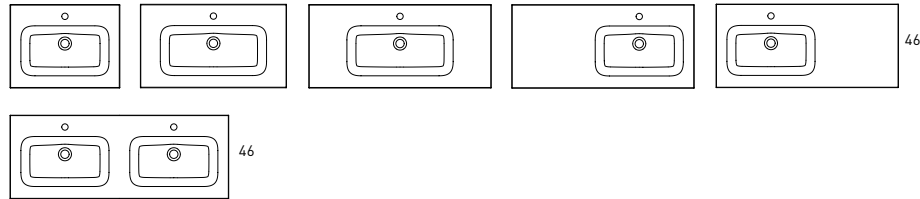

LILA	cod.
60	73517
80	73518
100	73519
120 2v.	73521

Profondeur de la vasque: 14,6 cm / Épaisseur de la vasque: 12 cm · Les éléments de fixation sont inclus.

Charge minérale

HASVIK	cod.
60	81678
80	81679
100	81680
100 droite	81681
100 gauche	81682
120 2v.	81684

Profondeur de la vasque: 14,3 cm / Épaisseur de la vasque: 1,5 cm / Largeur de la vasque: 48 cm / 58 cm

SLIM graphite	cod.
60	88968
80	84553
100	84554
120 2v.	84556

Profondeur de la vasque: 12 cm / Épaisseur de la vasque: 2,5 cm
Largeur de la vasque: 50cm (pour vasque 60-80-100-120) / 45cm (pour 120 double vasque)

	B-Ada	Cotton	Griggio	Musgo	Avio	Quarzo	Ceniza	Navy	Black
NANTES	cod.	cod.	cod.	cod.	cod.	cod.	cod.	cod.	cod.
60	88974	83747	71157	85725	83741	73458	83740	85661	71161
80	88975	83734	71158	85726	83743	73459	83742	85663	71162
100	88976	83737	71159	85727	83745	73460	83744	85665	71163
120 2v	88977	83748	71160	85728	85668	73461	85667	85669	71164

VASQUES À POSER

Céramique

	cod.		cod.		cod.		cod.
Iria 46x36x13	80847	Essence 48x34x13	80848	Garbo 43Øx15	80354	Garbo Negro 43Øx15	81722

	B-Ada	Cotton	Griggio	Musgo	Avio	Quarzo	Ceniza	Navy	Black	B-Brillo
COLORS	cod.	cod.	cod.	cod.	cod.	cod.	cod.	cod.	cod.	cod.
37Øx12	87434	88012	70322	87429	87424	72208	87439	87345	88461	70310

Solid surface

	cod.		cod.		cod.
Assen 40Øx14	70311	Artic 48x32x12,5	70313	Quadro 48x32x12,9	70312