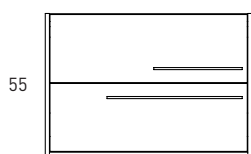

MESURES AQUA

Meuble

Profondeur 45cm

60-70-80-100

Colonne

Profondeur 27cm
Reversible

34,5

Meuble 2 tiroirs · 60cm