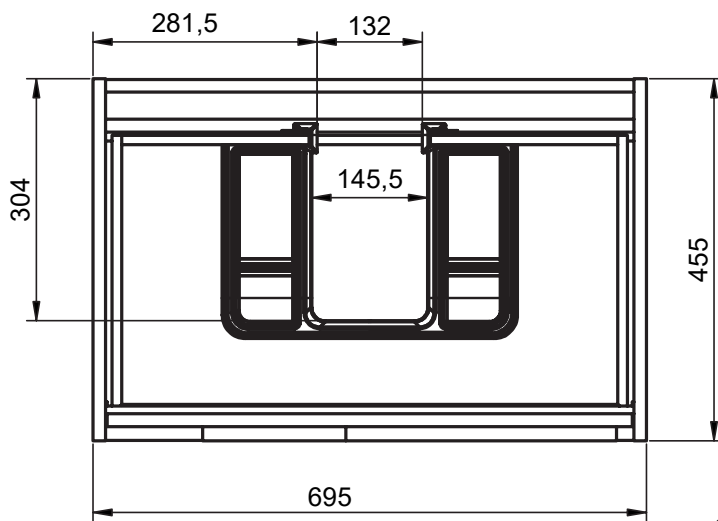

MESURES AQUA

Meuble

Profondeur 45cm

60-70-80-100

Colonne

Profondeur 27cm
Reversible

34,5

Meuble 2 tiroirs · 60cm

Meuble 2 tiroirs · 70cm

Meuble 2 tiroirs · 80cm

Meuble 2 tiroirs - 100cm

Meuble 2 tiroirs · 100cm droite

Meuble 2 tiroirs · 100cm gauche

Colonne 1 porte