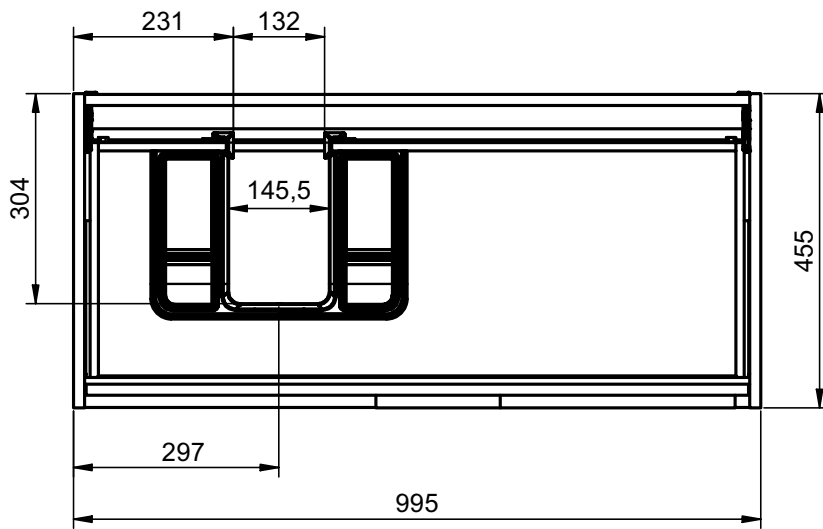

MESURES AQUA

Meuble

Profondeur 45cm

60-70-80-100

Colonne

Profondeur 27cm
Reversible

34,5

Meuble 2 tiroirs · 60cm

Meuble 2 tiroirs · 70cm

Meuble 2 tiroirs · 80cm

Meuble 2 tiroirs - 100cm

Meuble 2 tiroirs · 100cm droite

Meuble 2 tiroirs · 100cm gauche

Colonne 1 porte