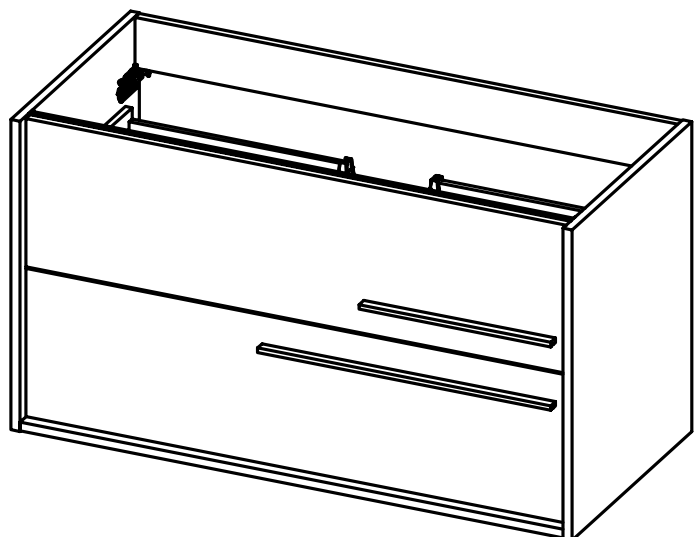

MESURES AQUA

Meuble

Profondeur 45cm

60-70-80-100

Colonne

Profondeur 27cm
Reversible

34,5

Meuble 2 tiroirs · 60cm

Meuble 2 tiroirs · 70cm

Meuble 2 tiroirs · 80cm

Meuble 2 tiroirs - 100cm

Meuble 2 tiroirs · 100cm droite

Meuble 2 tiroirs · 100cm gauche

Colonne 1 porte