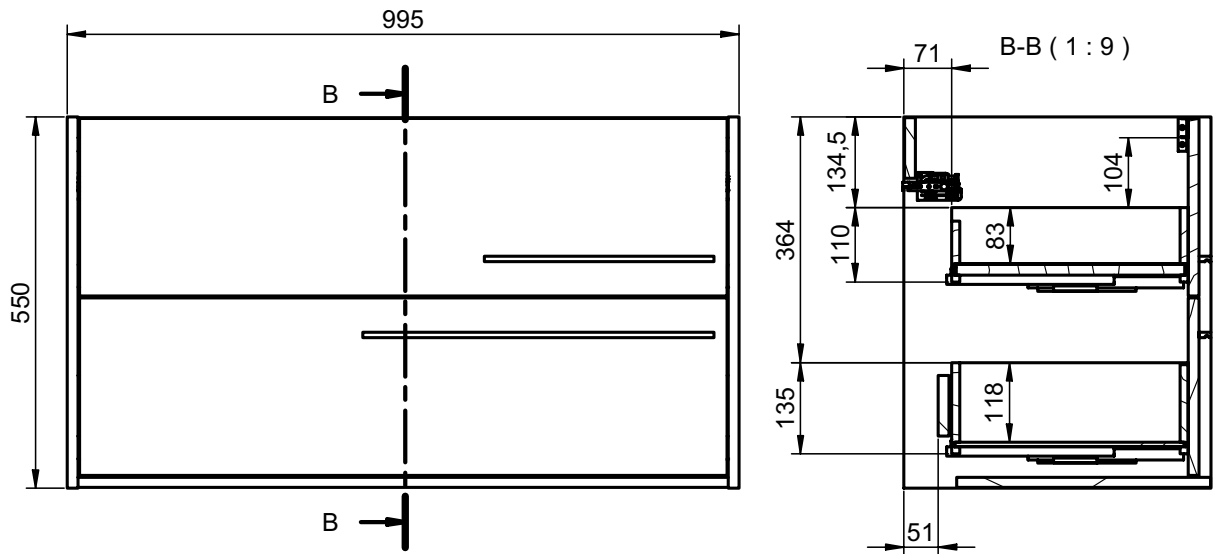

MESURES AQUA

Meuble

Profondeur 45cm

60-70-80-100

Colonne

Profondeur 27cm
Reversible

34,5

Meuble 2 tiroirs · 60cm

Meuble 2 tiroirs · 70cm

Meuble 2 tiroirs · 80cm

Meuble 2 tiroirs - 100cm

Meuble 2 tiroirs · 100cm droite

Meuble 2 tiroirs · 100cm gauche

Colonne 1 porte