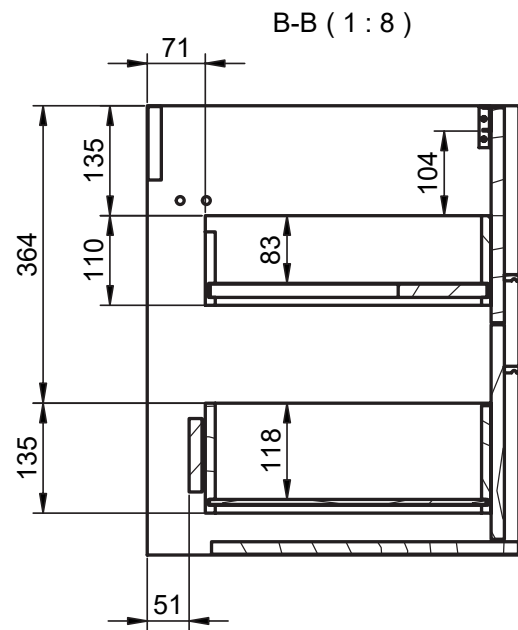

MESURES AQUA

Meuble

Profondeur 45cm

60-70-80-100

Colonne

Profondeur 27cm
Reversible

34,5

Meuble 2 tiroirs · 60cm

Meuble 2 tiroirs · 70cm

Meuble 2 tiroirs · 80cm

Meuble 2 tiroirs - 100cm

Meuble 2 tiroirs · 100cm droite

Meuble 2 tiroirs · 100cm gauche

Colonne 1 porte