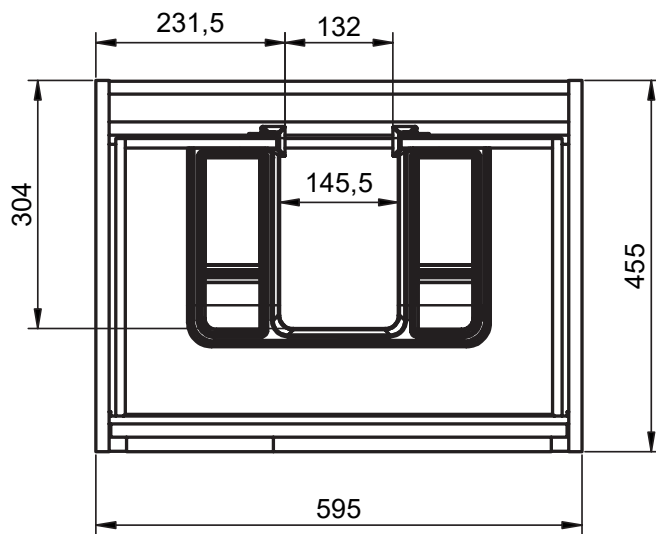

MESURES AQUA

Meuble

Profondeur 45cm

60-70-80-100

Colonne

Profondeur 27cm
Reversible

34,5

Meuble 2 tiroirs · 60cm

Meuble 2 tiroirs · 70cm

Meuble 2 tiroirs · 80cm

Meuble 2 tiroirs - 100cm

Meuble 2 tiroirs · 100cm droite

Meuble 2 tiroirs · 100cm gauche

Colonne 1 porte