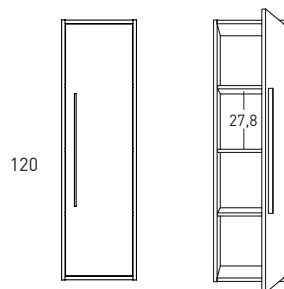

MESURES AQUA

Meuble

Profondeur 45cm

60-70-80-100

Colonne

Profondeur 27cm
Reversible

34,5

Meuble 2 tiroirs · 60cm

Meuble 2 tiroirs · 70cm

Meuble 2 tiroirs · 80cm

Meuble 2 tiroirs - 100cm

Meuble 2 tiroirs · 100cm droite

Meuble 2 tiroirs · 100cm gauche

Colonne 1 porte