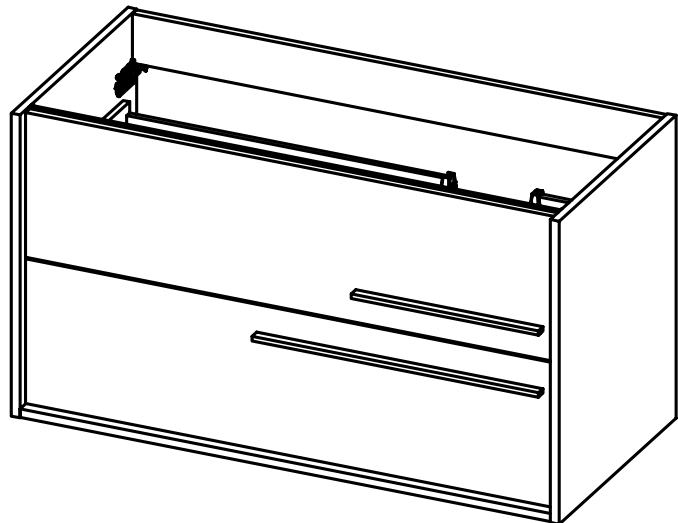

MESURES AQUA

Meuble

Profondeur 45cm

60-70-80-100

Colonne

Profondeur 27cm
Reversible

34,5

Meuble 2 tiroirs · 60cm

Meuble 2 tiroirs · 70cm

Meuble 2 tiroirs · 80cm

Meuble 2 tiroirs - 100cm

Meuble 2 tiroirs · 100cm droite

Meuble 2 tiroirs · 100cm gauche

Colonne 1 porte