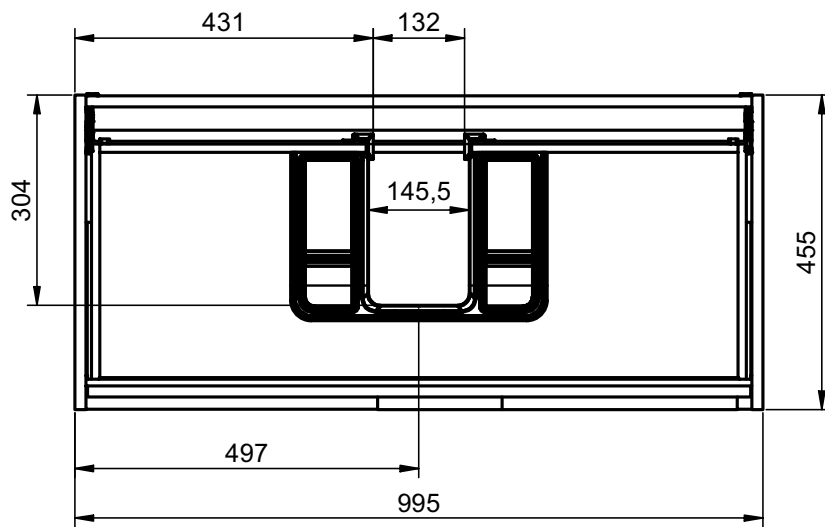

MESURES AQUA

Meuble

Profondeur 45cm

60-70-80-100

Colonne

Profondeur 27cm
Reversible

34,5

Meuble 2 tiroirs · 60cm

Meuble 2 tiroirs · 70cm

Meuble 2 tiroirs · 80cm

Meuble 2 tiroirs - 100cm

Meuble 2 tiroirs · 100cm droite

Meuble 2 tiroirs · 100cm gauche

Colonne 1 porte