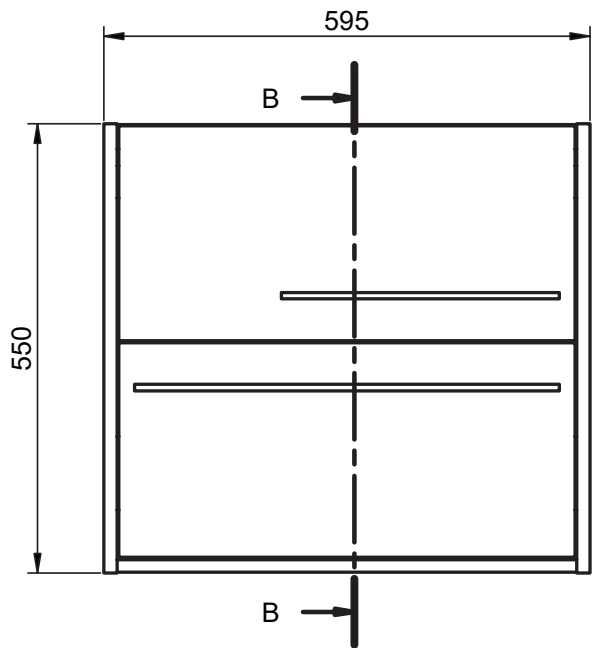

MESURES AQUA

Meuble

Profondeur 45cm

60-70-80-100

Colonne

Profondeur 27cm
Reversible

34,5

Meuble 2 tiroirs · 60cm

Meuble 2 tiroirs · 70cm

Meuble 2 tiroirs · 80cm

Meuble 2 tiroirs - 100cm

Meuble 2 tiroirs · 100cm droite

Meuble 2 tiroirs · 100cm gauche

Colonne 1 porte