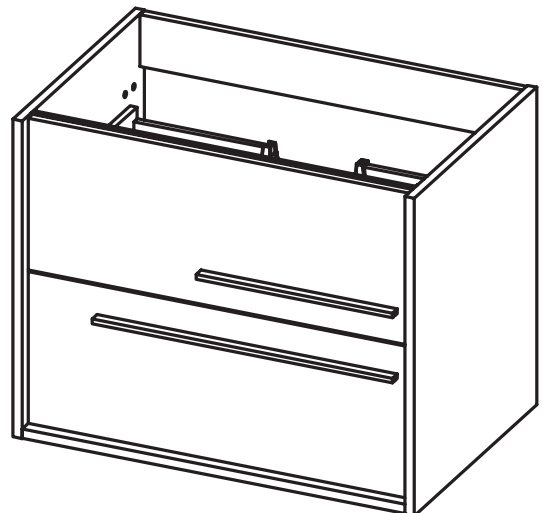

MESURES AQUA

Meuble

Profondeur 45cm

60-70-80-100

Colonne

Profondeur 27cm
Reversible

34,5

Meuble 2 tiroirs · 60cm

Meuble 2 tiroirs · 70cm

Meuble 2 tiroirs · 80cm

Meuble 2 tiroirs - 100cm

Meuble 2 tiroirs · 100cm droite

Meuble 2 tiroirs · 100cm gauche

Colonne 1 porte