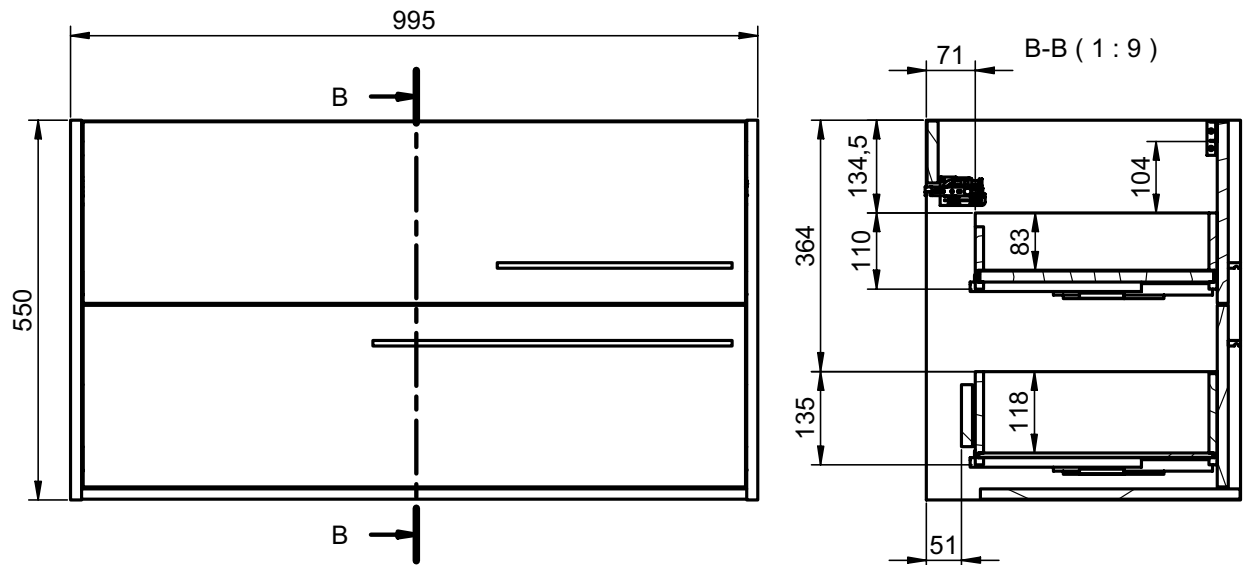

MESURES AQUA

Meuble

Profondeur 45cm

60-70-80-100

Colonne

Profondeur 27cm
Reversible

34,5

Meuble 2 tiroirs · 60cm

Meuble 2 tiroirs · 70cm

Meuble 2 tiroirs · 80cm

Meuble 2 tiroirs - 100cm

Meuble 2 tiroirs · 100cm droite

Meuble 2 tiroirs · 100cm gauche

Colonne 1 porte