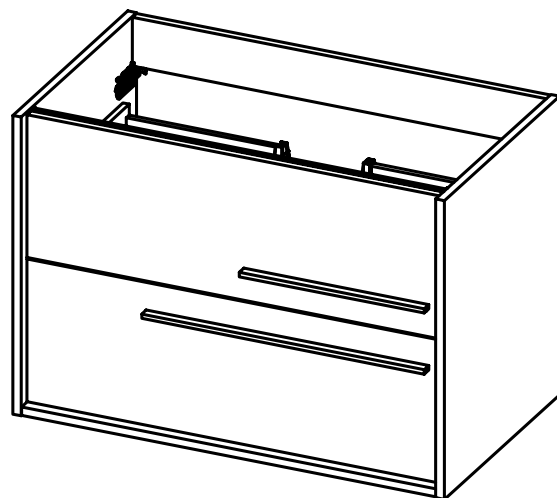

MESURES AQUA

Meuble

Profondeur 45cm

60-70-80-100

Colonne

Profondeur 27cm
Reversible

34,5

Meuble 2 tiroirs · 60cm

Meuble 2 tiroirs · 70cm

Meuble 2 tiroirs · 80cm

Meuble 2 tiroirs - 100cm

Meuble 2 tiroirs · 100cm droite

Meuble 2 tiroirs · 100cm gauche

Colonne 1 porte