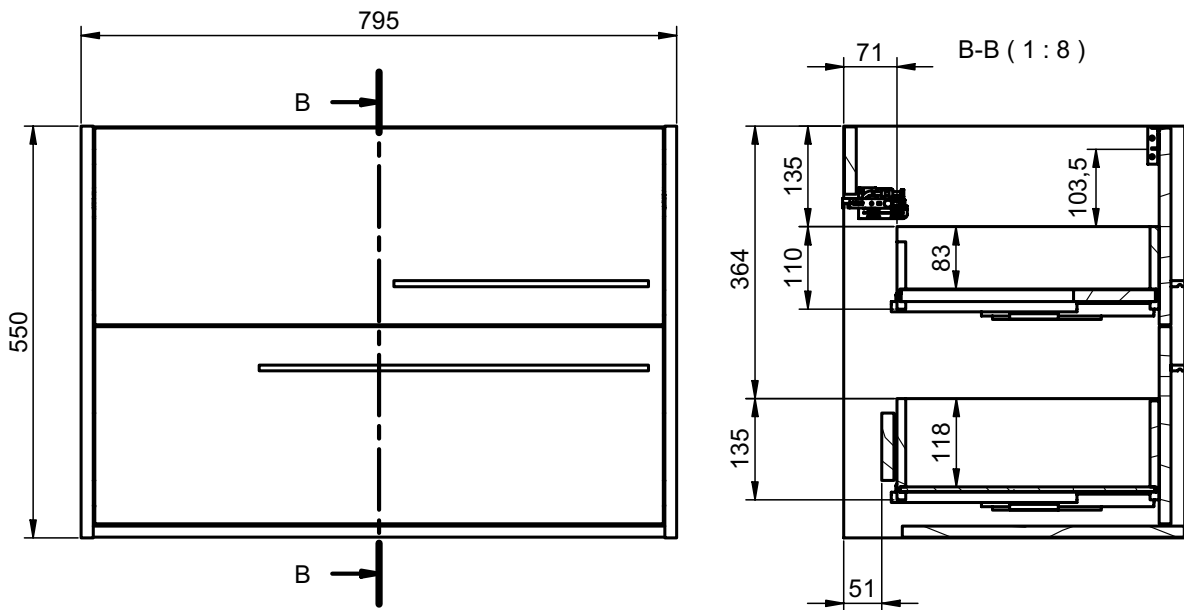

MESURES AQUA

Meuble

Profondeur 45cm

60-70-80-100

Colonne

Profondeur 27cm
Reversible

34,5

Meuble 2 tiroirs · 60cm

Meuble 2 tiroirs · 70cm

Meuble 2 tiroirs · 80cm

Meuble 2 tiroirs - 100cm

Meuble 2 tiroirs · 100cm droite

Meuble 2 tiroirs · 100cm gauche

Colonne 1 porte