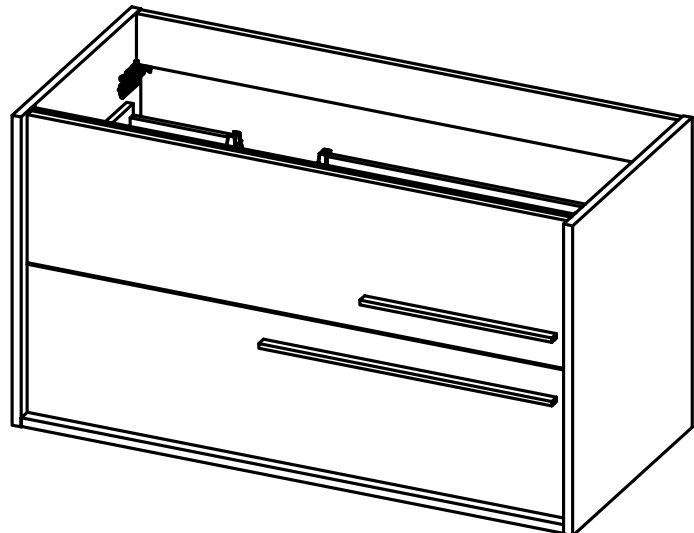

MESURES AQUA

Meuble

Profondeur 45cm

60-70-80-100

Colonne

Profondeur 27cm
Reversible

34,5

Meuble 2 tiroirs · 60cm

Meuble 2 tiroirs · 70cm

Meuble 2 tiroirs · 80cm

Meuble 2 tiroirs - 100cm

Meuble 2 tiroirs · 100cm droite

Meuble 2 tiroirs · 100cm gauche

Colonne 1 porte