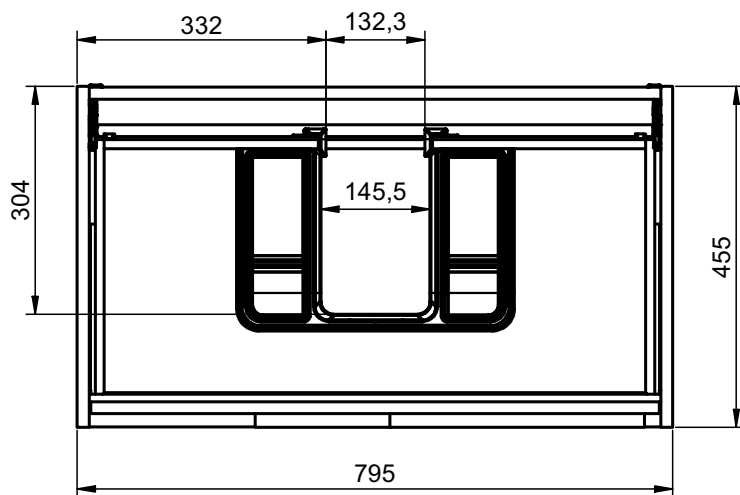

MESURES AQUA

Meuble

Profondeur 45cm

60-70-80-100

Colonne

Profondeur 27cm
Reversible

34,5

Meuble 2 tiroirs · 60cm

Meuble 2 tiroirs · 70cm

Meuble 2 tiroirs · 80cm

Meuble 2 tiroirs - 100cm

Meuble 2 tiroirs · 100cm droite

Meuble 2 tiroirs · 100cm gauche

Colonne 1 porte