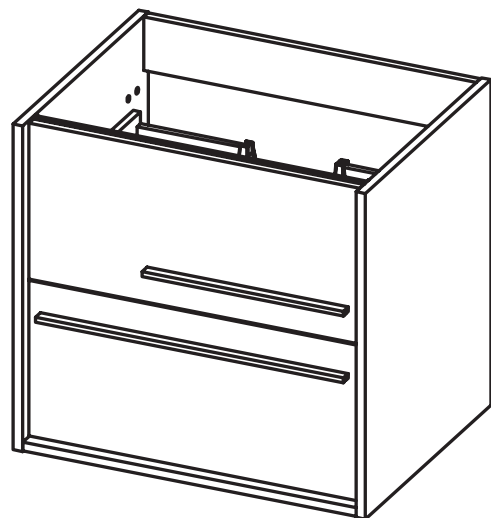

MESURES AQUA

Meuble

Profondeur 45cm

60-70-80-100

Colonne

Profondeur 27cm
Reversible

34,5

Meuble 2 tiroirs · 60cm

Meuble 2 tiroirs · 70cm

Meuble 2 tiroirs · 80cm

Meuble 2 tiroirs - 100cm

Meuble 2 tiroirs · 100cm droite

Meuble 2 tiroirs · 100cm gauche

Colonne 1 porte