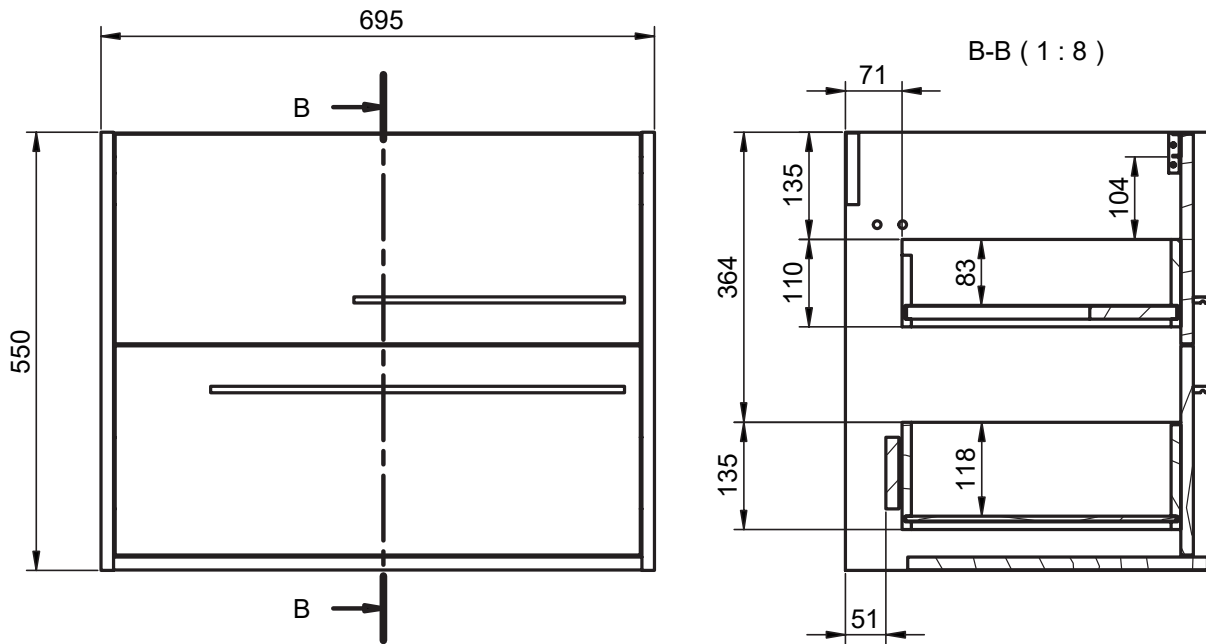

MESURES AQUA

Meuble

Profondeur 45cm

60-70-80-100

Colonne

Profondeur 27cm
Reversible

34,5

Meuble 2 tiroirs · 60cm

Meuble 2 tiroirs · 70cm

Meuble 2 tiroirs · 80cm

Meuble 2 tiroirs - 100cm

Meuble 2 tiroirs · 100cm droite

Meuble 2 tiroirs · 100cm gauche

Colonne 1 porte