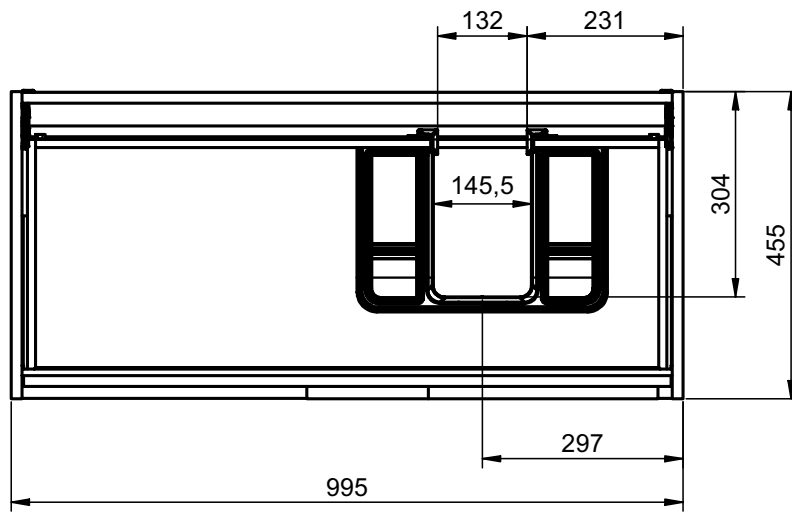

MESURES AQUA

Meuble

Profondeur 45cm

60-70-80-100

Colonne

Profondeur 27cm
Reversible

34,5

Meuble 2 tiroirs · 60cm

Meuble 2 tiroirs · 70cm

Meuble 2 tiroirs · 80cm

Meuble 2 tiroirs - 100cm

Meuble 2 tiroirs · 100cm droite

Meuble 2 tiroirs · 100cm gauche

Colonne 1 porte