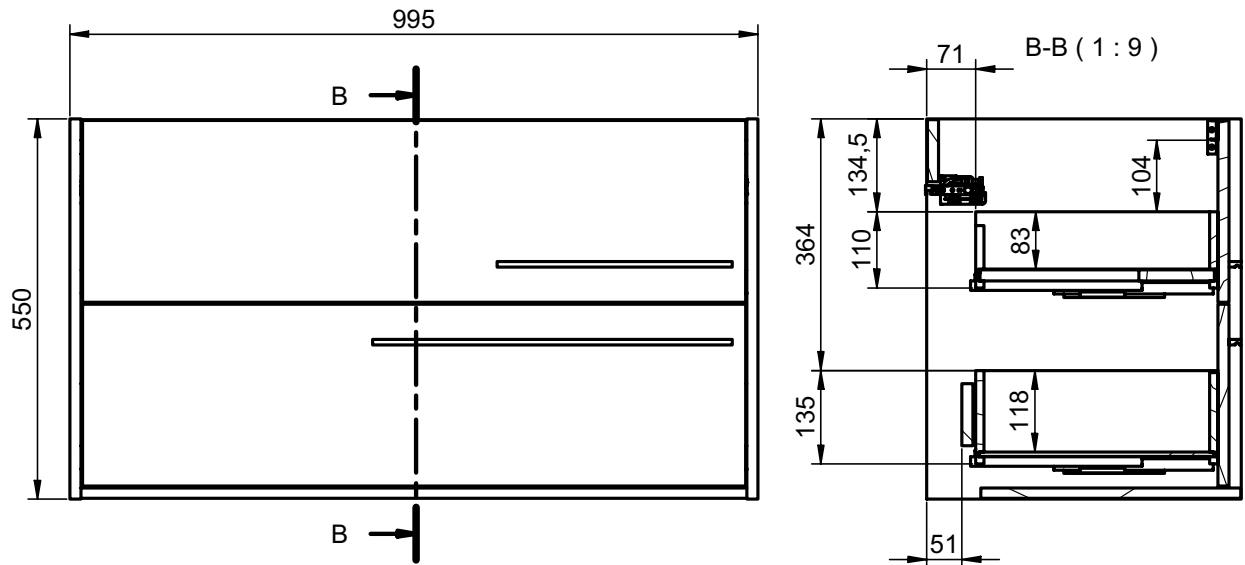

MESURES AQUA

Meuble

Profondeur 45cm

60-70-80-100

Colonne

Profondeur 27cm
Reversible

34,5

Meuble 2 tiroirs · 60cm

Meuble 2 tiroirs · 70cm

Meuble 2 tiroirs · 80cm

Meuble 2 tiroirs - 100cm

Meuble 2 tiroirs · 100cm droite

Meuble 2 tiroirs · 100cm gauche

Colonne 1 porte