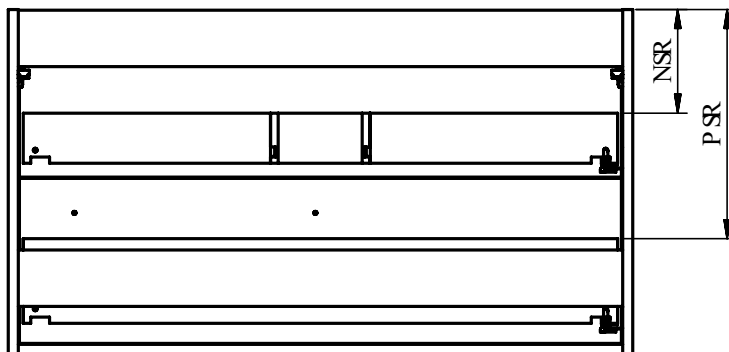

Mueble 2 cajones · 100cm