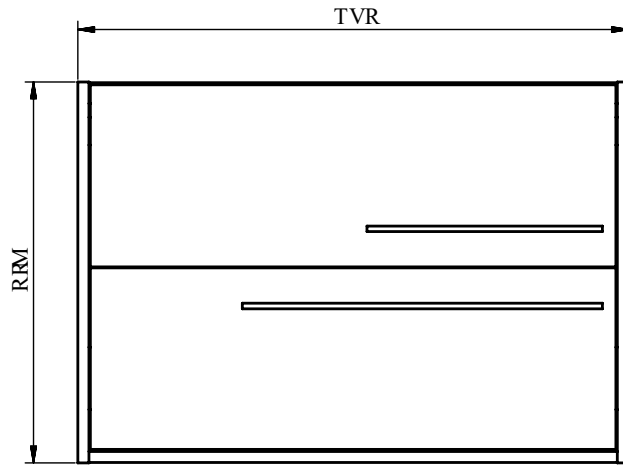

Mueble 2 cajones · 80cm