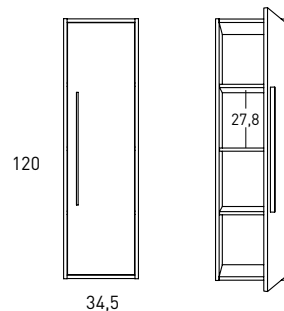

Columna

Fondo 27cm
Reversible