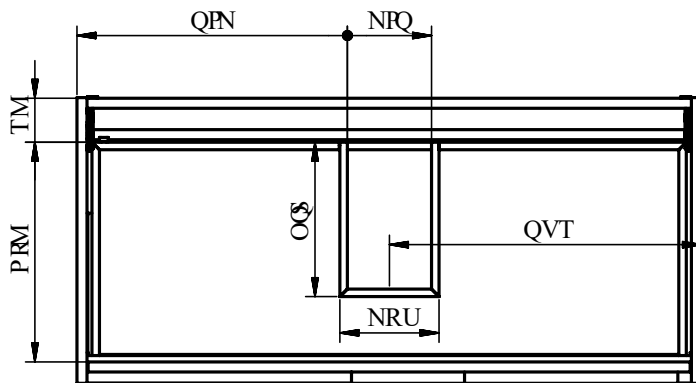

Mueble 2 cajones · 100cm