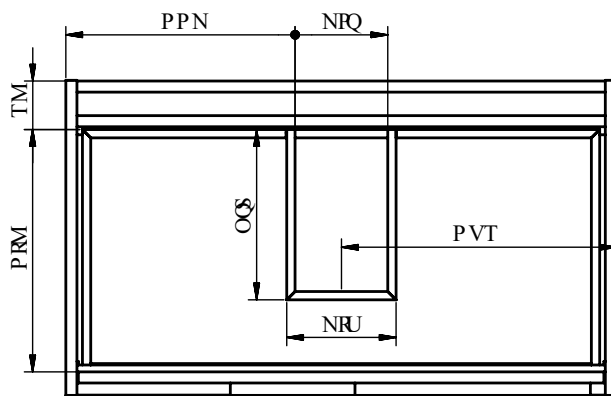

Mueble 2 cajones · 80cm