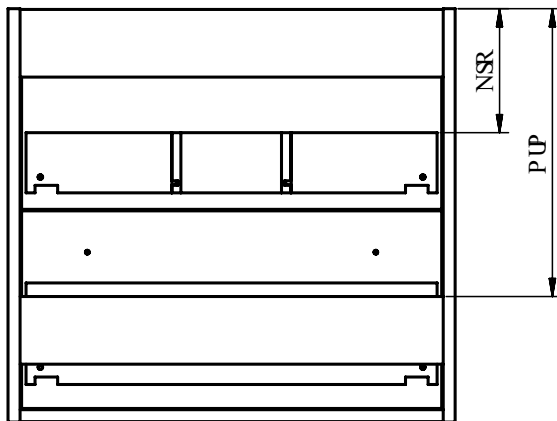

Mueble 2 cajones · 60cm