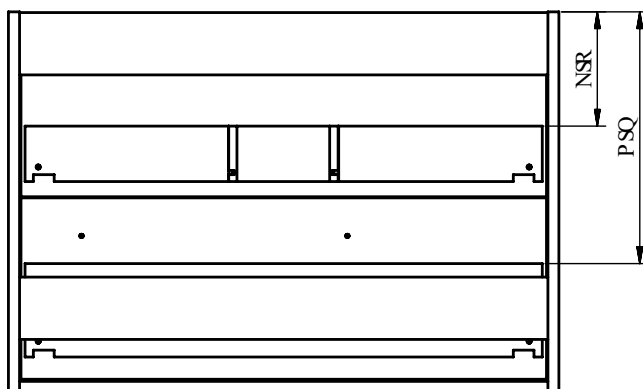

Mueble 2 cajones · 80cm