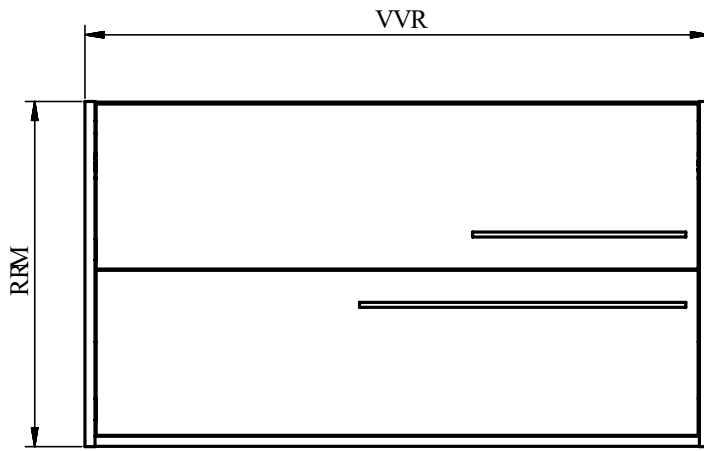

Mueble 2 cajones · 100cm