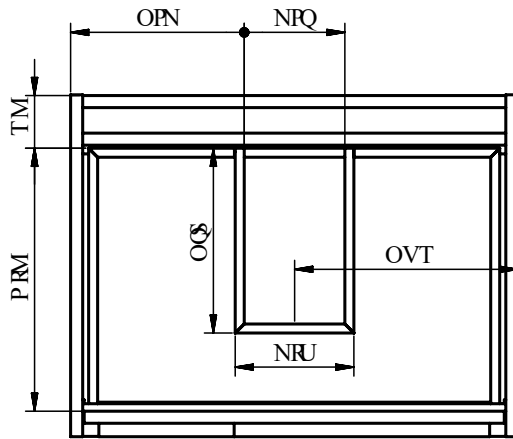

Mueble 2 cajones · 60cm