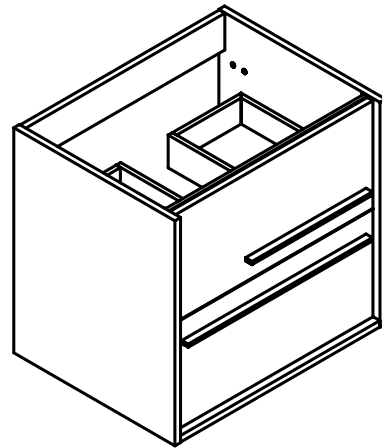

Mueble 2 cajones · 60cm