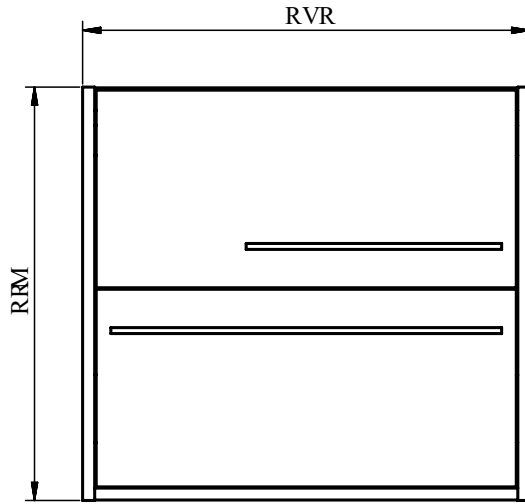

Mueble 2 cajones · 60cm