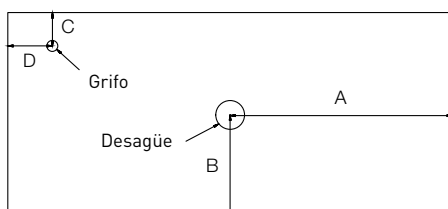

## MEDIDAS TAPA COMPATECH

### Tapas estándar

Grosor 1,3cm

### Tapas compatibles serie Midi

Grosor 1,3cm / \*No disponible en alto brillo

Indique las dimensiones y el diámetro del desagüe y del grifo en milímetros.