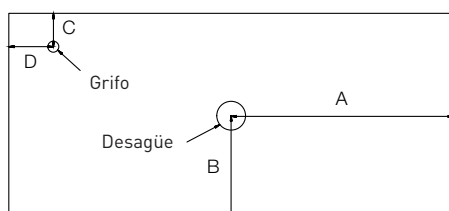

TECNICO TAPA COMPATECH

Material: Tablero de fibra 13mm

Especificación: Hidrófugo

Acabado: Lacado

Lacado mate

Hidrófugo

ACABADOS TAPA COMPATECH

B-Ada

Nieve Brillo

Gris Brillo

MEDIDAS TAPA COMPATECH

Tapas estándar

Grosor 1,3cm

46

61-71-81-91-101-121

40

61-81

Tapas compatibles serie Midi

Grosor 1,3cm / *No disponible en alto brillo

36

51-61

Indique las dimensiones y el diámetro del desagüe y del grifo en milímetros.