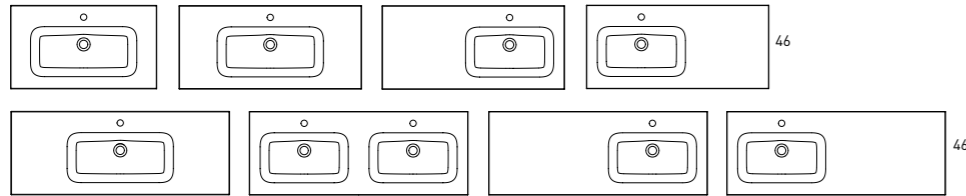

Profundidad de seno / Bowl's depth: 17 cm / Espesor lavabo / Basin's thickness: 1,8 cm / Ancho poza / Bowl's width: 46 cm

ADA	cod.
80	83805
100	83806
120 1s.	83807
120 2s.	83808

Profundidad de seno / Bowl's depth: 17,4 cm / Espesor lavabo / Basin's thickness: 1.6 cm

IDEA	cod.
80	76698
100	76699
120 1s	76700
120 1s. 2gr.	76701

Profundidad de seno / Bowl's depth: 13,8 cm / Espesor lavabo / Basin's thickness: 1,7 cm

Cerámico / Ceramic

LILA	cod.
80	73518
100	73519
120 1s	73520
120 1s. 2gr.	76020
120 2s	73521

Profundidad de seno / Bowl's depth: 14,6 cm / Espesor lavabo / Basin's thickness: 12 cm · Elementos de fijación incluidos / Fixings included

Carga mineral / Mineral marble

HASVIK	cod.
80	81679
100	81680
100 der/r	81681
100 izq/l	81682
120 1s.	81683
120 2s.	81684
120 der/r	84538
120 izq/l	84537

Profundidad de seno / Bowl's depth: 14,3 cm / Espesor lavabo / Basin's thickness: 1,5 cm / Ancho poza / Bowl's width: 48 cm / Ancho poza / Bowl's width: 58 cm

SLIM graphite	cod.
80	84553
100	84554
120	84555
120 2s.	84556