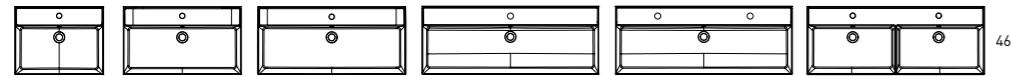

Profundidad de seno / Bowl's depth: 17 cm / Espesor lavabo / Basin's thickness: 1,8 cm / Ancho poza / Bowl's width: 46 cm

ADA	cod.
80	83805
100	83806
120 1s.	83807
120 2s.	83808

Profundidad de seno / Bowl's depth: 17,4 cm / Espesor lavabo / Basin's thickness: 1.6 cm

IDEA	cod.
80	76698
100	76699
120 1s	76700
120 1s. 2gr.	76701

Profundidad de seno / Bowl's depth: 13,8 cm / Espesor lavabo / Basin's thickness: 1,7 cm

Cerámico / Ceramic

LILA	cod.
80	73518
100	73519
120 1s	73520
120 1s. 2gr.	76020
120 2s	73521