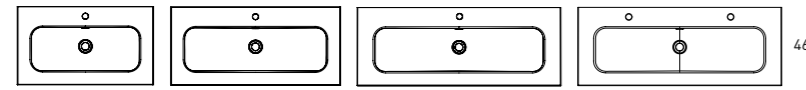

Extracción total
Full-extraction drawer

Cajón metálico
Metallic drawer

Organizador integrado
Integrated organiser

LAVABO / WASHBASIN

Cerámico / Ceramic

FLAT **cod.**

80	80022
100	80077
100 1s. der/r	80096
100 1s. izq/l	80097
120	80081
120 1s. der/r	80129
120 1s. izq/l	80131
120 doble lavabo	80047

Profundidad de seno / Bowl's depth: 17 cm / Espesor lavabo / Basin's thickness: 1,8 cm / Ancho poza / Bowl's width: 46 cm

ADA	cod.
80	83805
100	83806
120 1s.	83807
120 2s.	83808

Profundidad de seno / Bowl's depth: 17,4 cm / Espesor lavabo / Basin's thickness: 1.6 cm

IDEA	cod.
80	76698
100	76699
120 1s	76700
120 1s. 2gr.	76701

Profundidad de seno / Bowl's depth: 13,8 cm / Espesor lavabo / Basin's thickness: 1,7 cm

Cerámico / Ceramic

LILA	cod.
80	73518
100	73519
120 1s	73520
120 1s. 2gr.	76020
120 2s	73521