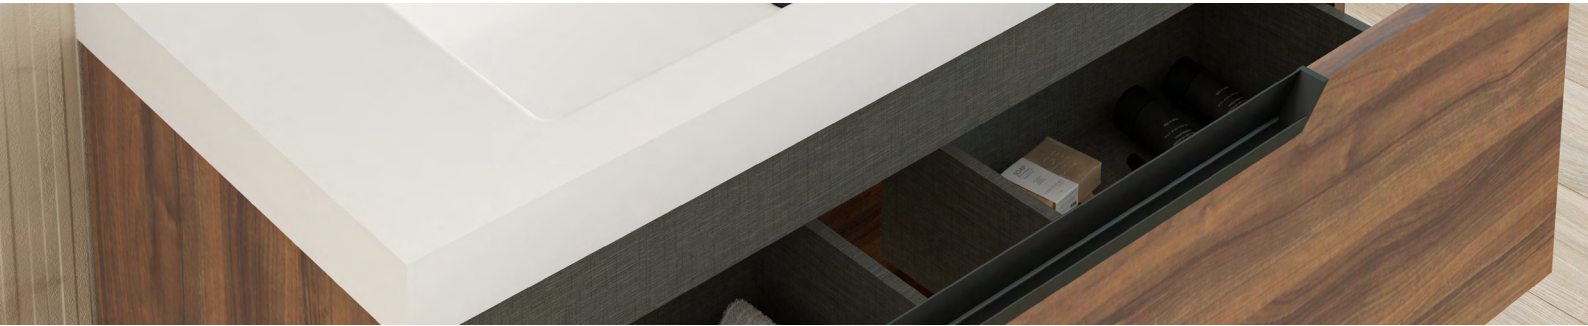

## FICHE TECHNIQUE ELEVEN

Corps de meuble:	Panneau aggloméré mélaminé 16mm
Façades:	Panneau aggloméré mélaminé 19mm
Finition:	Laqué mat et mélaminé
Fixation murale:	Modèle Scarpi 4
Vide sanitaire:	Oui

-  Charnières amorties
-  Sortie amortie
-  Sortie partielle
-  Tiroir mélaminé  
finition textile
-  Laqué  
antibactérien