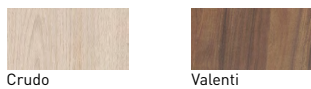

Laminados: