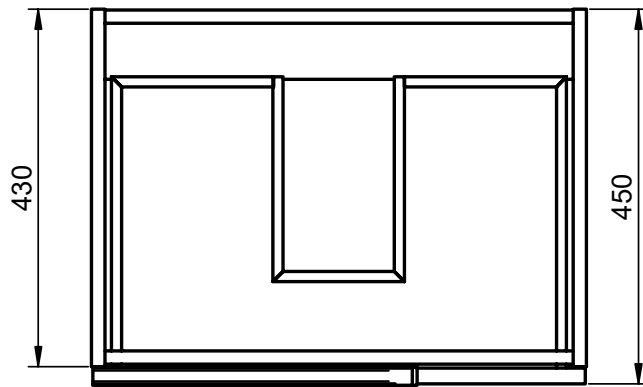

### Colonne

Profondeur 27cm  
Reversible

## Meuble 1 tiroir · 60cm

B-B (1 : 8)