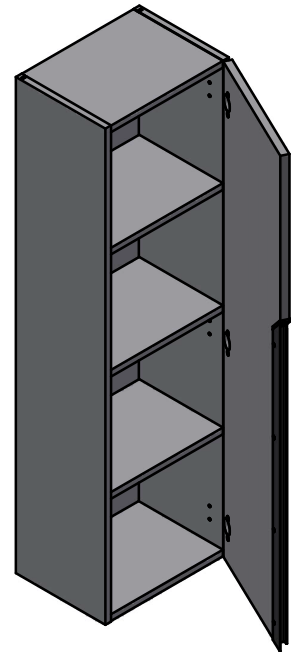

Colonne

IZQUIERDA

DERECHA

* REVERSIBLE