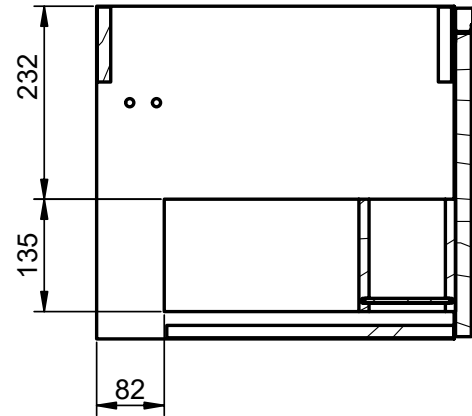

### Colonne

Profondeur 27cm  
Reversible

## Meuble 1 tiroir · 60cm

B-B (1 : 8)