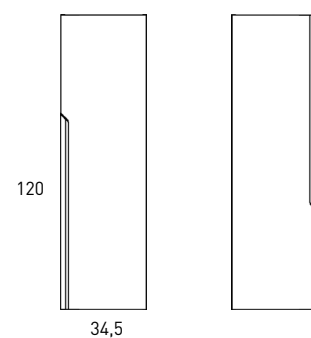

## MESURES ELEVEN

### Meubles

Profondeur 45cm

## Meuble 1 tiroir · 60cm

B-B (1 : 8)