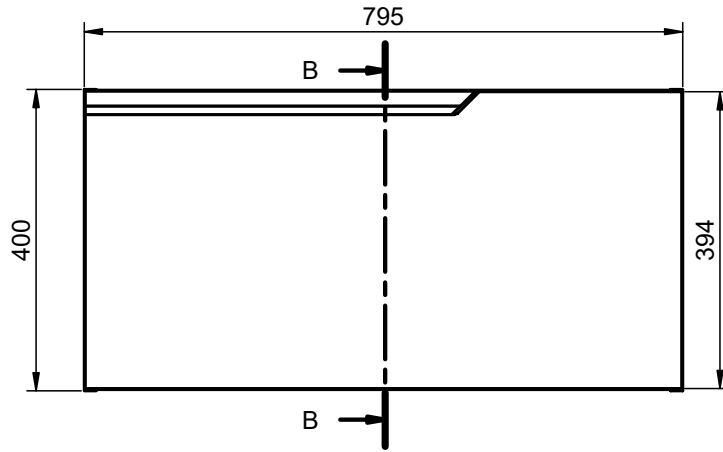

Meuble 1 tiroir - 80cm