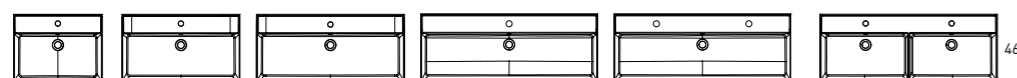

**Extracción Total**  
Full-extraction drawer

**Tirador Cromado**  
Chromed handle

**Lacado antibacterias**  
Antibacterial lacquer

**LAVABO / WASHBASIN**

**Cerámico / Ceramic**

Profundidad de seno / Bowl's depth: 14,6 cm / Espesor lavabo / Basin's thickness: 12 cm · Elementos de fijación incluidos / Fixings included