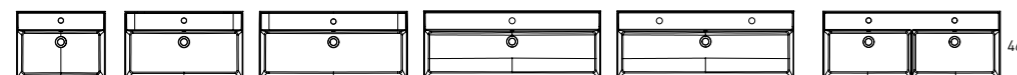

VASQUES

Profondeur de la vasque: 14,6 cm / Épaisseur de la vasque: 12 cm - Les éléments de fixation sont inclus.

LILA	cod.
60	73517
80	73518
100	73519
120 1v.	73520
120 1v. 2rob.	76020
120 2v.	73521

Charge minérale