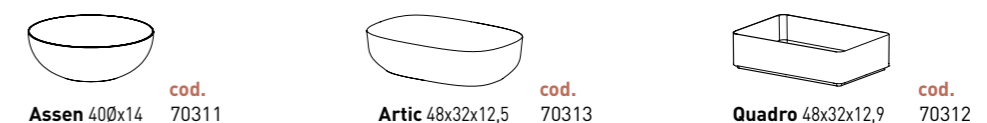

Accédez avec le code QR à la fiche technique du modèle.