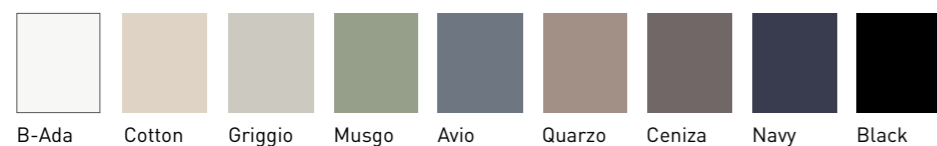

Étagère basse		B-Ada	Cotton	Griggio	Musgo	Avio	Quarzo	Ceniza	Navy	Black	Cala	Harlem	Costa	Valenti
Profond. 46		cod.	cod.	cod.	cod.	cod.	cod.	cod.	cod.	cod.	cod.	cod.	cod.	cod.
5	60	71230	71234	71139	71135	71222	76167	71226	71143	71238	71123	71127	76171	71218
	80	71231	71235	71140	71136	71223	76168	71227	71144	71239	71124	71128	76172	71219
	100	71232	71236	71141	71137	71224	76169	71228	71145	71240	71145	71129	76173	71220
	120	71233	71237	71142	71138	71225	76170	71229	71146	71241	71146	71130	76174	71221
	spéciale <100cm	71626	71627	71632	71628	71629	78116	71630	71633	71631	71634	71635	78118	71636
	spéciale >100cm	71952	71953	71958	71954	71955	78117	71956	71959	71957	71960	71961	78119	71962

* Mesure maximale de 200 cm, consultez d'autres mesures.

Colonne		B-Ada	Cotton	Griggio	Musgo	Avio	Quarzo	Ceniza	Navy	Black	Costa	Valenti
Profond. 20		cod.	cod.	cod.	cod.	cod.	cod.	cod.	cod.	cod.	cod.	cod.
110	28	71215	71216	71121	71120	71213	76175	71214	71122	71217	76176	71212