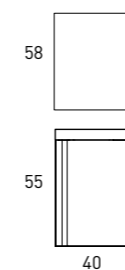

Musgo 1 porte
Laqué mat 40 x 55 x 22 cm
cod. 88118

Avio 1 porte
Laqué mat 40 x 55 x 22 cm
cod. 88119

Ceniza 1 porte
Laqué mat 40 x 55 x 22 cm
cod. 88106

Aliso 1 porte
Mélaminé 40 x 55 x 22 cm
cod. 70821
*Poignée métallique graphite

Costa 1 porte
Mélaminé 40 x 55 x 22 cm
cod. 76711
*Poignée métallique graphite

*Interieur 1 étagère en verre.

Pack

Ensemble meuble, vasque et miroir en un seul emballage.
Miroir avec arrière.

Laqué mat

Mélaminé