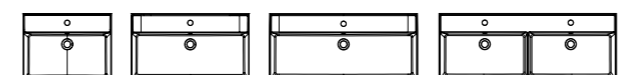

Céramique

FLAT **cod.**

60	80021
80	80022
100	80077
100 droite	80096
100 gauche	80097
120 2v.	80047

*Le vasque Flat 120 déplacé n'est pas compatible.

Profondeur de la vasque: 17 cm / Épaisseur de la vasque: 1,8 cm / Largeur de la vasque: 46 cm

ADA **cod.**

60	83804
80	83805
100	83806
120 2v.	83808

Profondeur de la vasque: 17,4 cm / Épaisseur de la vasque: 1,6 cm

Céramique

LILA **cod.**

60	73517
80	73518
100	73519
120 2v.	73521

*Fixer au mur.

Profondeur de la vasque: 14,6 cm / Épaisseur de la vasque: 12 cm · Les éléments de fixation sont inclus.

IDEA **cod.**

60	76697
80	76698
100	76699

Profondeur de la vasque: 13,8 cm / Épaisseur de la vasque: 1,7 cm

 Charge minérale

Profondeur de la vasque: 14,3 cm / Épaisseur de la vasque: 1,5 cm / Largeur de la vasque: 48 cm / 58cm