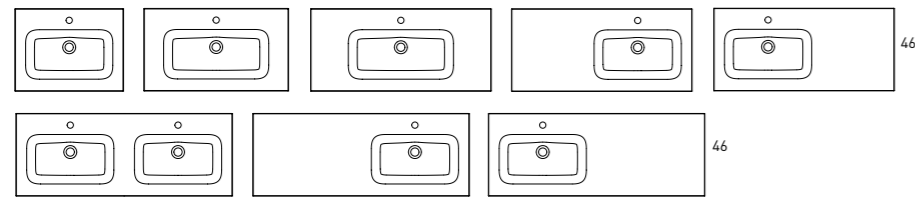

ADA **cod.**

60	83804
80	83805
100	83806
120 2v.	83808

Profondeur de la vasque: 17,4 cm / Épaisseur de la vasque: 1,6 cm

Céramique

LILA **cod.**

60	73517
80	73518
100	73519
120 2v.	73521

*Fixer au mur.

Profondeur de la vasque: 14,6 cm / Épaisseur de la vasque: 12 cm · Les éléments de fixation sont inclus.

IDEA **cod.**

60	76697
80	76698
100	76699

Profondeur de la vasque: 13,8 cm / Épaisseur de la vasque: 1,7 cm

 Charge minérale

Profondeur de la vasque: 14,3 cm / Épaisseur de la vasque: 1,5 cm / Largeur de la vasque: 48 cm / 58cm