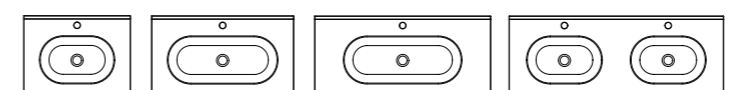

Céramique

FLAT **cod.**

60	80021
80	80022
100	80077
100 droite	80096
100 gauche	80097
120 2v.	80047

*Le vasque Flat 120 déplacé n'est pas compatible.

Profondeur de la vasque: 17 cm / Épaisseur de la vasque: 1,8 cm / Largeur de la vasque: 46 cm

ADA **cod.**

60	83804
80	83805
100	83806
120 2v.	83808

Profondeur de la vasque: 17,4 cm / Épaisseur de la vasque: 1,6 cm

Céramique

LILA **cod.**

60	73517
80	73518
100	73519
120 2v.	73521

*Fixer au mur.

Profondeur de la vasque: 14,6 cm / Épaisseur de la vasque: 12 cm · Les éléments de fixation sont inclus.

IDEA **cod.**

60	76697
80	76698
100	76699

Profondeur de la vasque: 13,8 cm / Épaisseur de la vasque: 1,7 cm

 Charge minérale

Profondeur de la vasque: 14,3 cm / Épaisseur de la vasque: 1,5 cm / Largeur de la vasque: 48 cm / 58cm