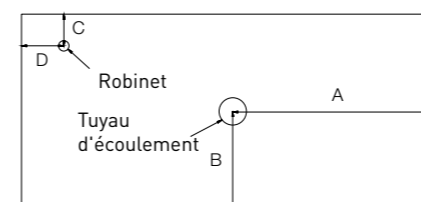

B-Ada	Cotton	Griggio	Musgo	Avio	Quarzo	Ceniza	Navy	Black
	Colonne	Profond. 27	cod.	cod.	cod.	cod.	cod.	cod.	cod.	cod.	cod.
	120	1P. Réversible. Intérieur 3 étagères.	87270	70856	70858	87273	87271	76154	87272	87274	70857

			Abedul	Aliso	Costa	Valenti
	Plan Idole	Profond. 46	cod.	cod.	cod.	cod.
	60		76967	73436	76978	71044
	80		76969	73437	76980	71045
	100		76971	73438	76982	71046
	120		76972	73439	76983	71047
	spéciale		76977	73440	76988	71048

			B-Ada	Cotton	Griggio	Musgo	Avio	Quarzo	Ceniza	Navy	Black
	COMPATECH	Profond. 46	cod.	cod.	cod.	cod.	cod.	cod.	cod.	cod.	cod.
	60		71050	71080	71085	71065	71060	72214	71055	71070	71075
	80		71051	71081	71086	71066	71061	72215	71056	71071	71076
	100		71052	71082	71087	71067	71062	72216	71057	71072	71077
	120		71053	71083	71088	71068	71063	72217	71058	71073	71078
	spéciale		71054	71084	71089	71069	71064	72218	71059	71074	71079

			B-Ada	Cotton	Griggio	Musgo	Avio	Quarzo	Ceniza	Navy	Black
	Plan Colors	Profond. 46	cod.	cod.	cod.	cod.	cod.	cod.	cod.	cod.	cod.
	60		87430	88376	70317	87425	87346	72209	87435	87341	88451
	80		87431	88377	70318	87426	87421	72210	87436	87342	88453
	100		87432	88378	70319	87427	87422	72211	87437	87343	88455
	120		87433	88379	70320	87428	87423	72212	87438	87344	88457
	spéciale		87495	88015	70321	87498	87496	72213	87497	87499	88459

Indiquer les dimensions et le diamètre du tuyau d'écoulement et du robinet en millimètres.
La société n'est pas responsable de la définition incorrecte des mesures:
aucun retour n'est accepté pour cette raison.

PERÇAGE POUR ROBINETTERIE

Laqué mat