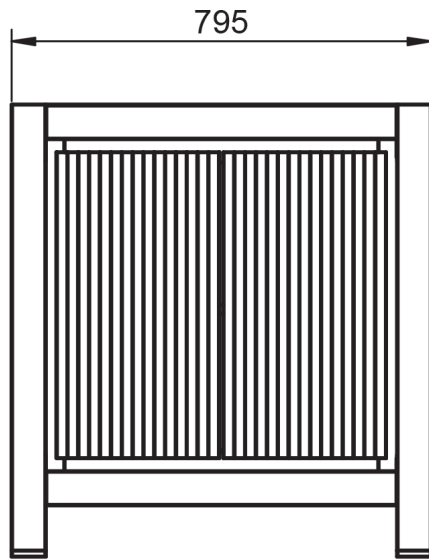

VEGA
TECNICO

TECNICO VEGA

- Estructura: Patas y travesaños fabricados en madera de pino
- Frentes: Fabricado en MDF de 19mm
- Costados: Fabricado en tablero de partículas de 16mm
- Acabado: Lacado mate

Puertas Soft Close

86

60

80

120

Mueble 1 puerta - 60cm

Mueble 2 puertas · 80cm

Mueble 4 cajones · 120cm