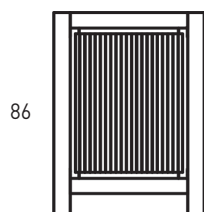

Navy

Ceniza

Musgo

Griggio

Black

MEDIDAS VEGA

Muebles

Fondo 45cm

86

60

80

120

Mueble 1 puerta - 60cm

Mueble 2 puertas · 80cm

Mueble 4 cajones · 120cm