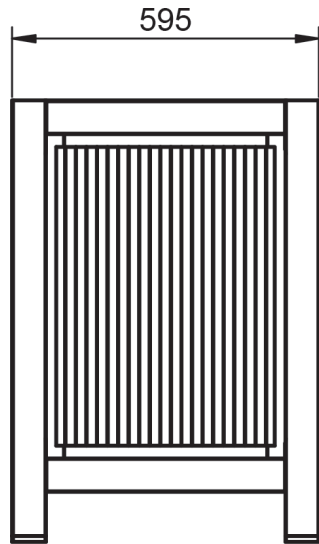

VEGA
TECNICO

TECNICO VEGA

- Estructura: Patas y travesaños fabricados en madera de pino
- Frentes: Fabricado en MDF de 19mm
- Costados: Fabricado en tablero de partículas de 16mm
- Acabado: Lacado mate

Puertas Soft Close

86

60

80

120

Mueble 1 puerta - 60cm

Mueble 2 puertas · 80cm

Mueble 4 cajones · 120cm