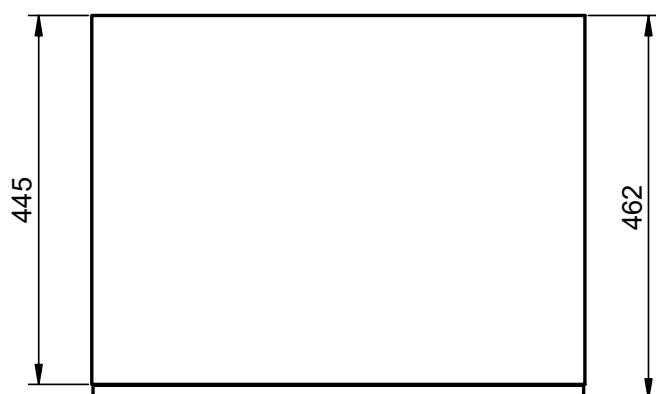

Étagère basse

Profondeur 46cm

Colonne

Profondeur 20cm

Plan de travail

Profondeur 46cm

Meuble 1 tiroir - 60cm

A-A(1: 8)

Meuble 1 tiroir - 80cm

A-A(1:8)

Meuble 1 tiroir - 100cm

A-A(1: 10)

Meuble 1 tiroir · 120cm

A-A(1: 10)

Étagère basse 5 cm / Plan de travail 10 cm

Colonne