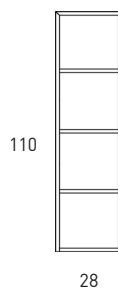

Mélaminé:

Cala

Harlem

Costa

Valenti

MESURES NOMAD

Meuble

Profondeur 46cm

Étagère basse

Profondeur 46cm

Colonne

Profondeur 20cm

Plan de travail

Profondeur 46cm

Meuble 1 tiroir - 60cm

A-A(1: 8)