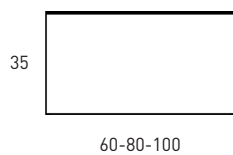

Mélaminé:

Cala

Harlem

Costa

Valenti

MESURES NOMAD

Meuble

Profondeur 46cm