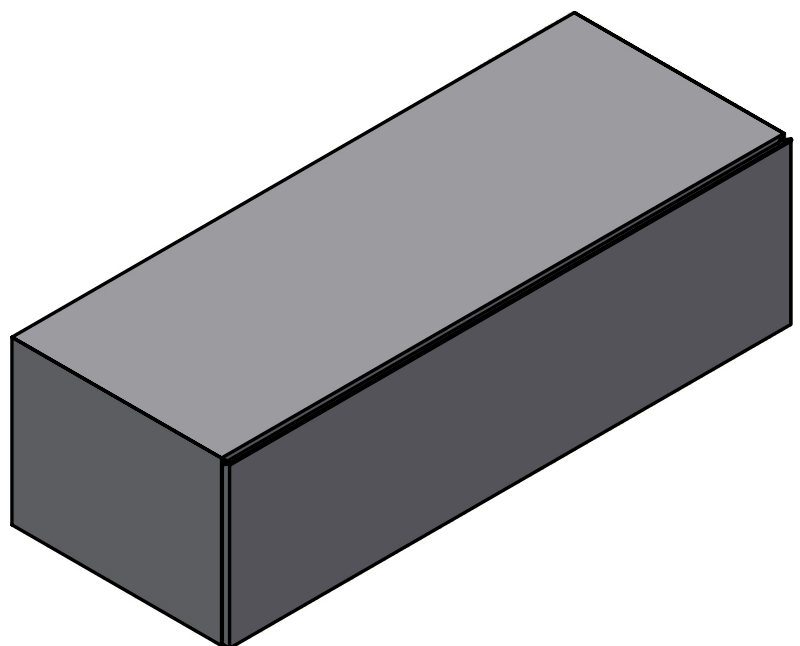

NOMAD
TECHNIQUE

FICHE TECHNIQUE ELEMENT

Corps de meuble:	Panneau aggloméré mélaminé 16mm
Façades:	Panneau aggloméré mélaminé 16mm
Finitions:	Laqué mat et mélaminé
Fixation murale:	Modèle Scarpi 4
Vide sanitaire:	Non

Meuble 1 tiroir - 80cm

A-A(1:8)

Meuble 1 tiroir - 100cm

A-A(1: 10)

Meuble 1 tiroir · 120cm

A-A(1: 10)

Étagère basse 5 cm / Plan de travail 10 cm

Colonne