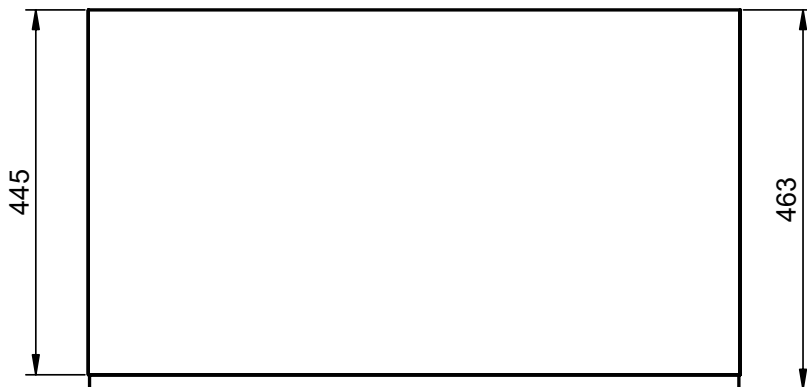

Étagère basse

Profondeur 46cm

Colonne

Profondeur 20cm

Plan de travail

Profondeur 46cm

Meuble 1 tiroir - 60cm

A-A(1: 8)

Meuble 1 tiroir - 80cm

A-A(1:8)

Meuble 1 tiroir - 100cm

A-A(1: 10)

Meuble 1 tiroir · 120cm

A-A(1: 10)

Étagère basse 5 cm / Plan de travail 10 cm

Colonne