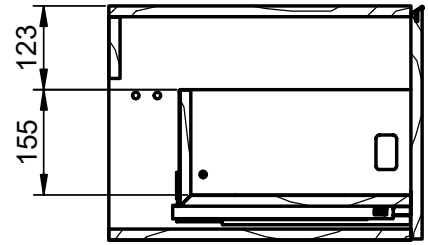

Mueble 1 cajón / 1 drawer vanity - 100cm

A-A(1: 10)