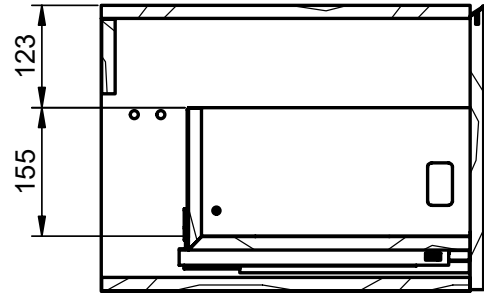

## Mueble 1 cajón / 1 drawer vanity · 60cm

A-A( 1: 8)