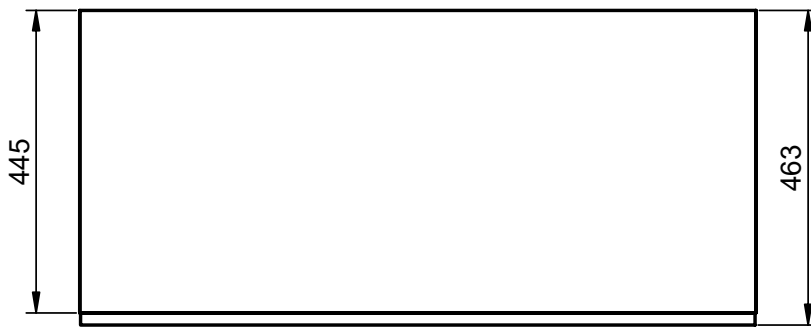

## Mueble 1 cajón / 1 drawer vanity · 60cm

A-A( 1: 8)

## Mueble 1 cajón / 1 drawer vanity · 80cm

A-A(1:8)

## Mueble 1 cajón / 1 drawer vanity - 100cm

A-A( 1: 10 )