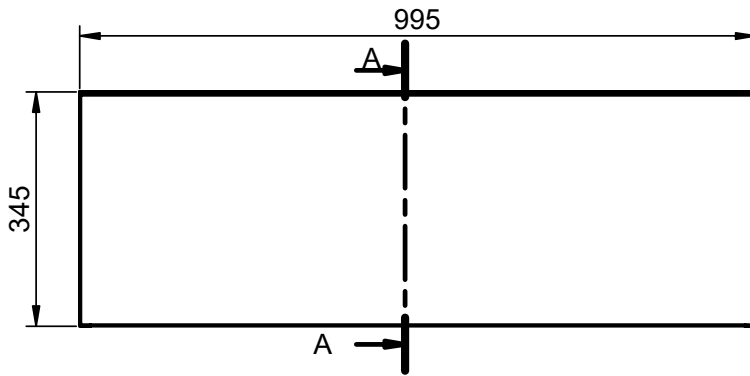

Mueble 1 cajón / 1 drawer vanity - 100cm

A-A(1: 10)