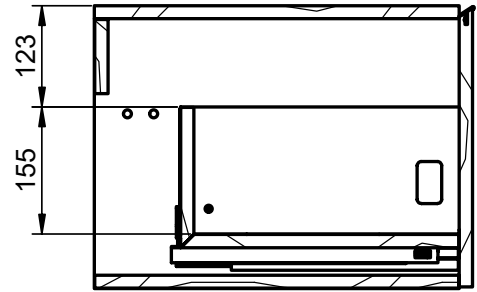

Mueble 1 cajón / 1 drawer vanity · 80cm

A-A(1:8)