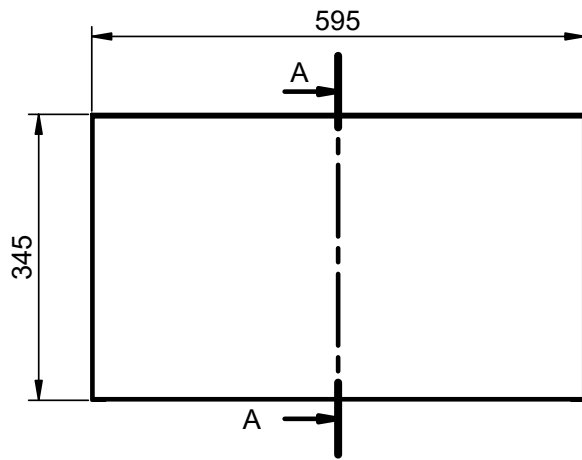

### Auxiliares / Tall unit

Fondo/Depth 20cm

110

28

## Mueble 1 cajón / 1 drawer vanity · 60cm

A-A( 1: 8)