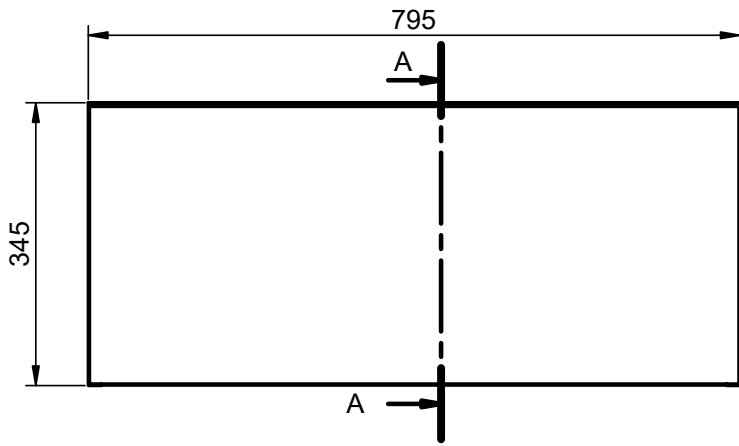

### Auxiliares / Tall unit

Fondo/Depth 20cm

110

28

## Mueble 1 cajón / 1 drawer vanity · 60cm

A-A( 1: 8)

## Mueble 1 cajón / 1 drawer vanity · 80cm

A-A(1:8)