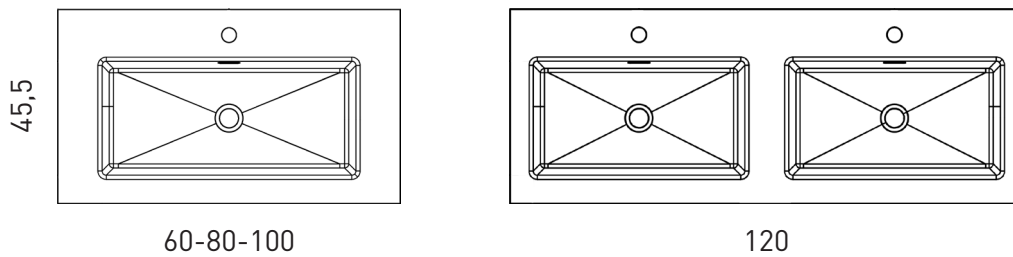

NANTES
TECHNIQUE

TECHNIQUE NANTES

Matériel: Résine
Finition: Brillant (Seul Blanc)
Mat (Tout couleurs)

DIMENSIONS NANTES

COULEURS NANTES

Laqué mat:

B-Ada

Cotton