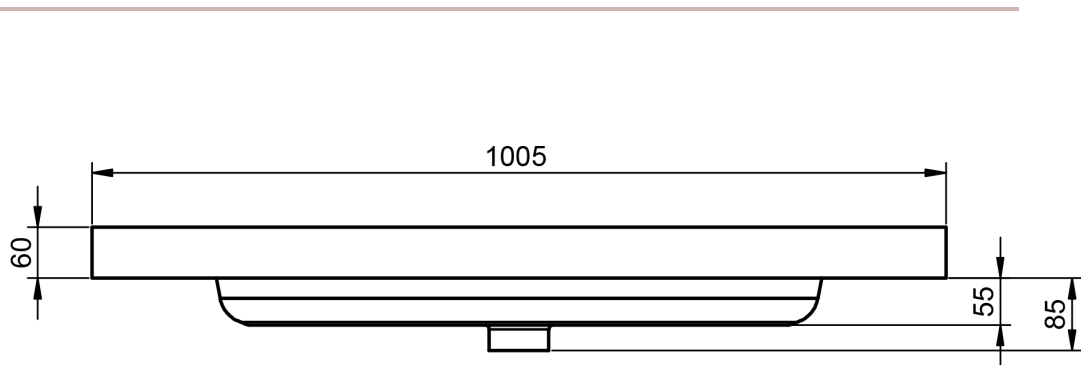

NANTES
TECNICO

TECNICO NANTES

Material: Resina

Acabado: Brillo (solo blanco)
Mate (todos los colores)

*Nantes no es compatible con el mueble Bari

MEDIDAS NANTES

ACABADOS NANTES

Lacado mate:

Brillo:

60cm

80cm

100cm

120cm