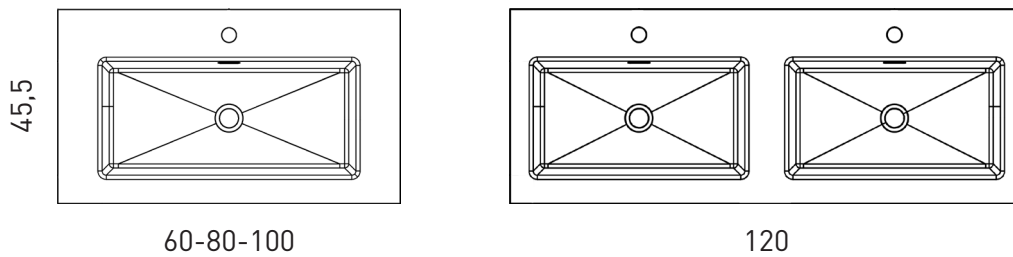

NANTES
TECNICO

TECNICO NANTES

Material: Resina

Acabado: Brillo (solo blanco)
Mate (todos los colores)

*Nantes no es compatible con el mueble Bari

MEDIDAS NANTES

ACABADOS NANTES

Lacado mate:

Brillo:

60cm

80cm

100cm

120cm