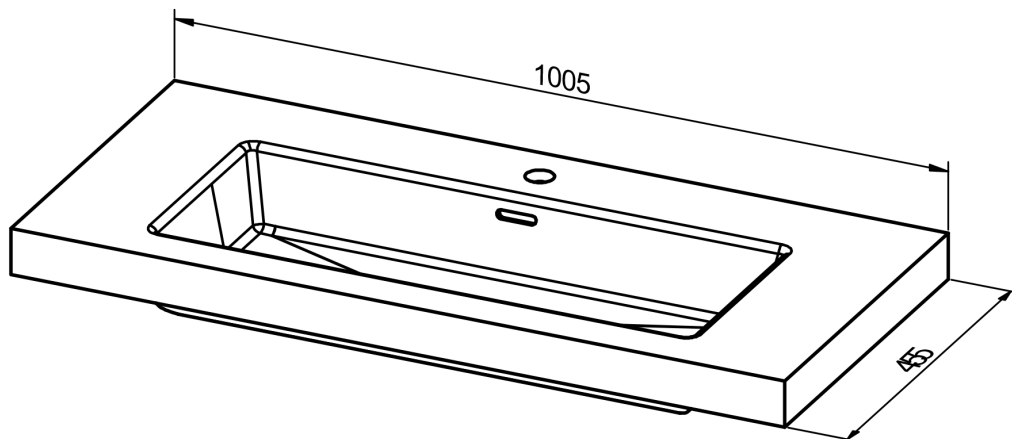

NANTES
TECNICO

TECNICO NANTES

Material: Resina

Acabado: Brillo (solo blanco)
Mate (todos los colores)

*Nantes no es compatible con el mueble Bari

MEDIDAS NANTES

ACABADOS NANTES

Lacado mate:

Brillo:

60cm

80cm

100cm

120cm