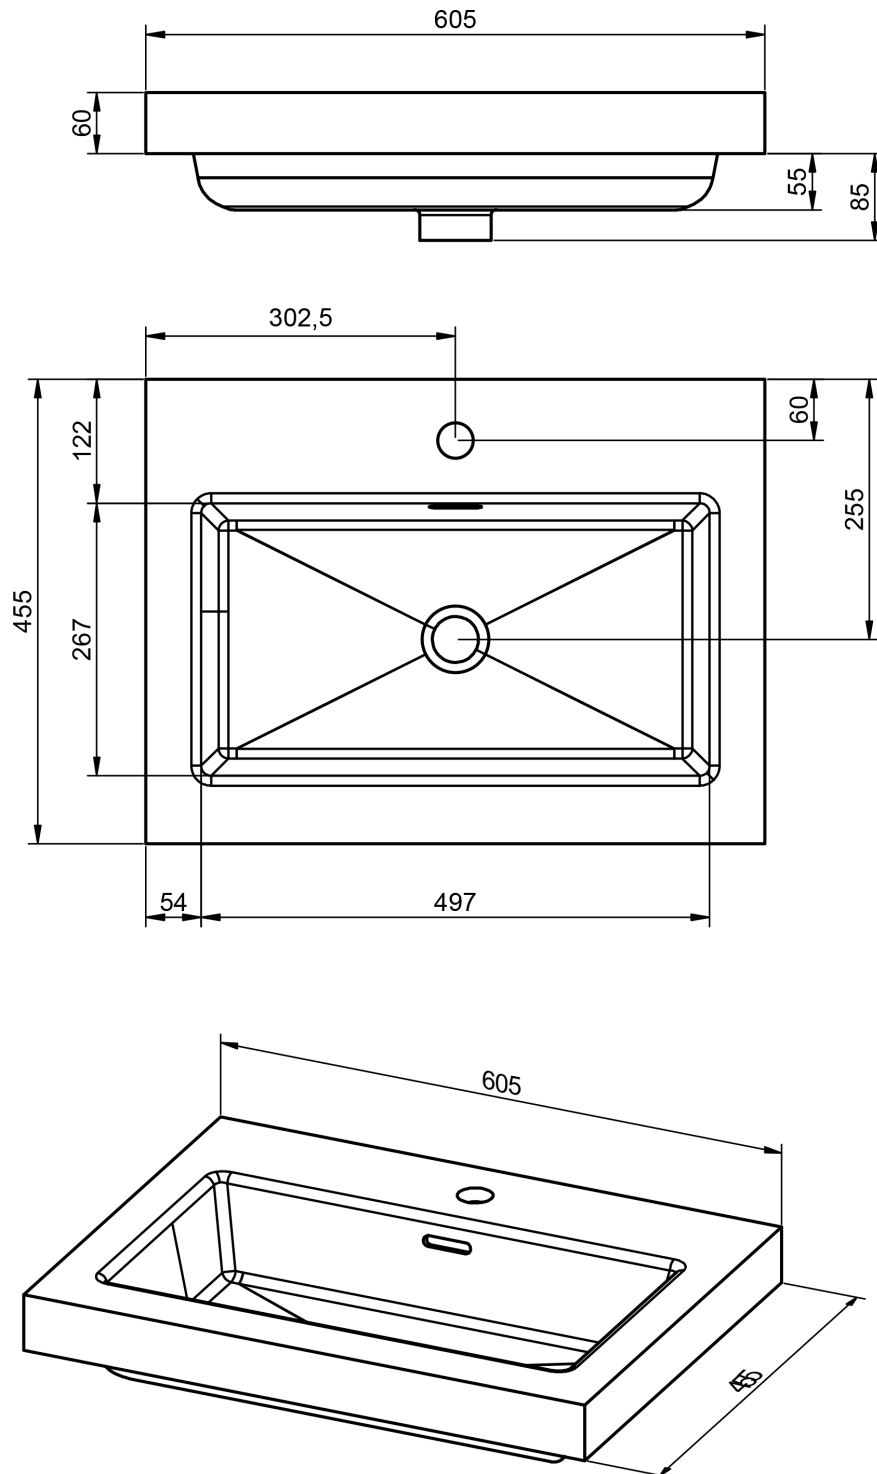

NANTES
TECNICO

TECNICO NANTES

Material: Resina

Acabado: Brillo (solo blanco)
Mate (todos los colores)

*Nantes no es compatible con el mueble Bari

MEDIDAS NANTES

ACABADOS NANTES

Lacado mate:

Brillo:

60cm

80cm

100cm

120cm