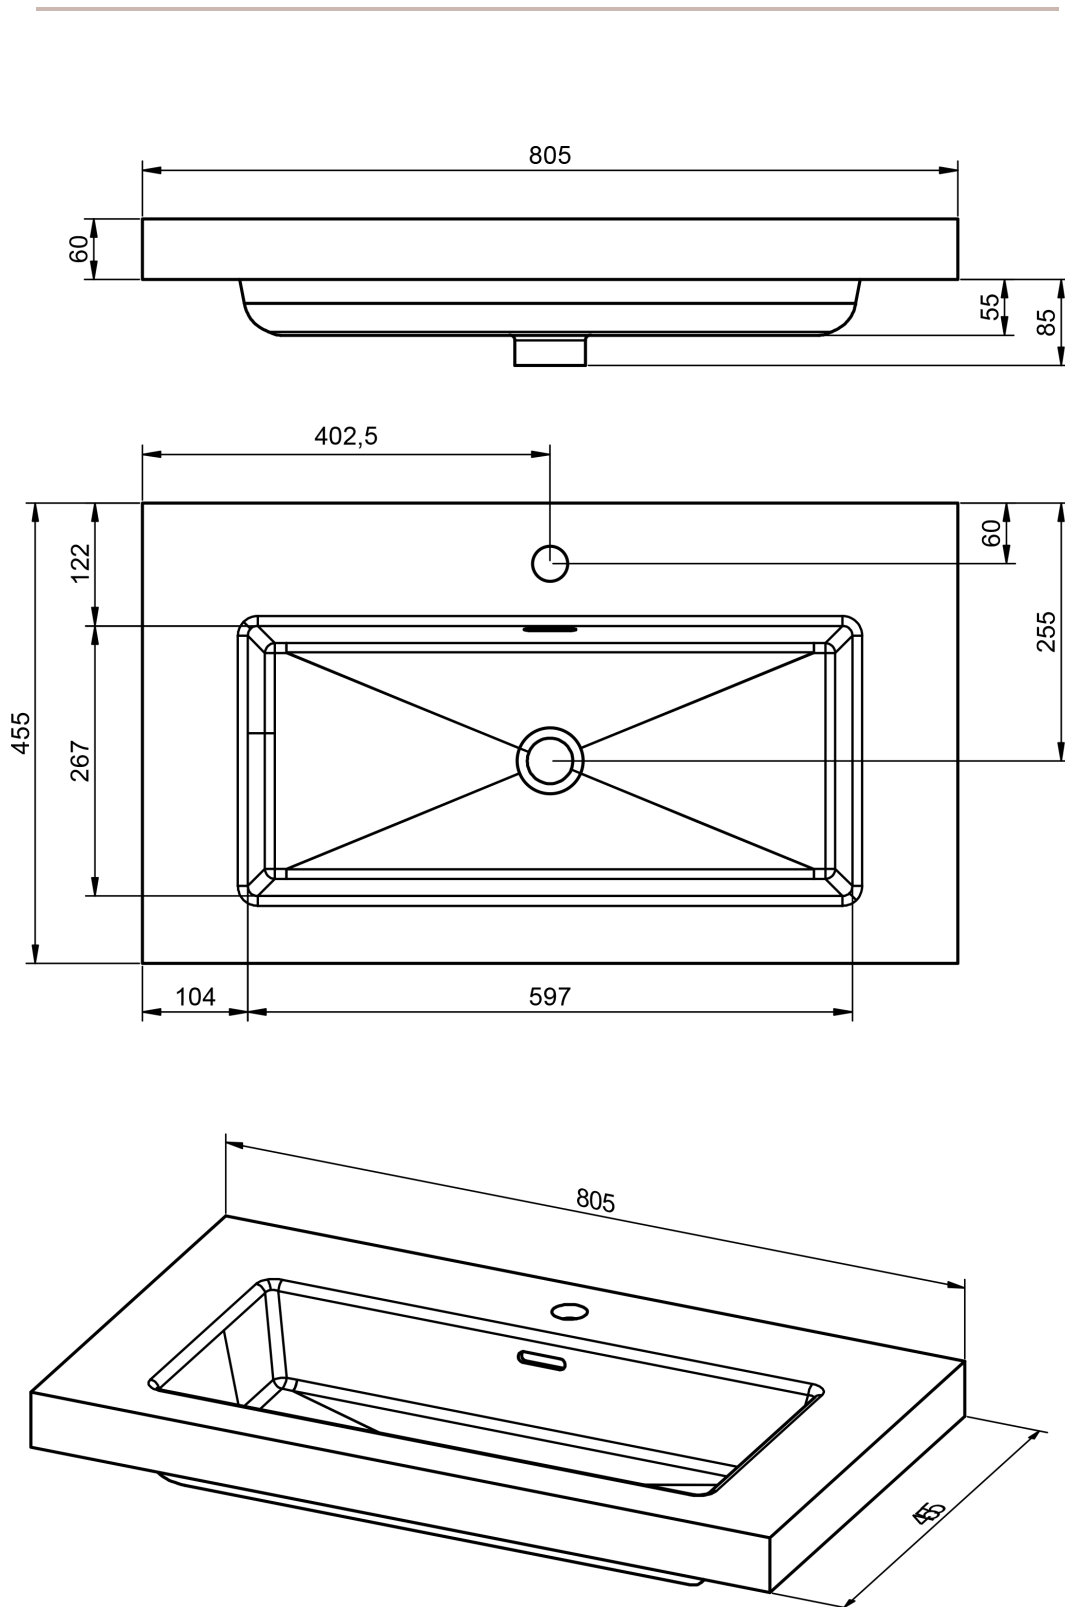

NANTES
TECNICO

TECNICO NANTES

Material: Resina

Acabado: Brillo (solo blanco)
Mate (todos los colores)

*Nantes no es compatible con el mueble Bari

MEDIDAS NANTES

ACABADOS NANTES

Lacado mate:

Brillo:

60cm

80cm

100cm

120cm