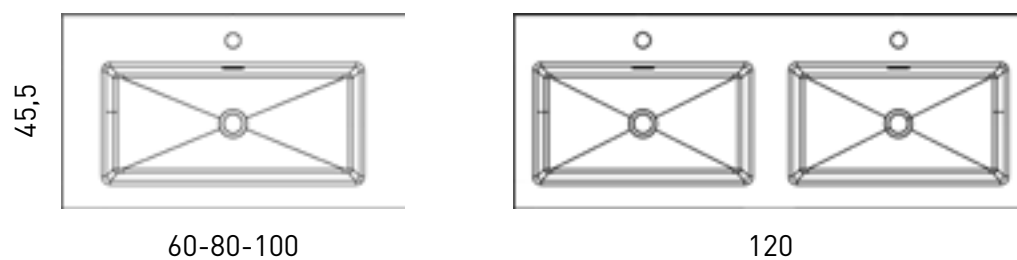

NANTES
TECNICO

TECNICO NANTES

Material: Resina

Acabado: Brillo (solo blanco)
Mate (todos los colores)

*Nantes no es compatible con el mueble Bari

MEDIDAS NANTES

ACABADOS NANTES

Lacado mate:

Brillo:

REFERENCIAS NANTES

NANTES	B-Brillo	B-ada	Ceniza	Avio	Navy	Griggio	Cotton	Musgo	Black	Quarzo
60 cm	83739	88974	83740	83741	85661	71157	83747	85725	71161	73458
80 cm	83733	88975	83742	83743	85663	71158	83734	85726	71162	73459
100 cm	83736	88976	83744	83745	85665	71159	83737	85727	71163	73460
120 cm 2S	83746	88977	85667	85668	85669	71160	83748	85728	71164	73461