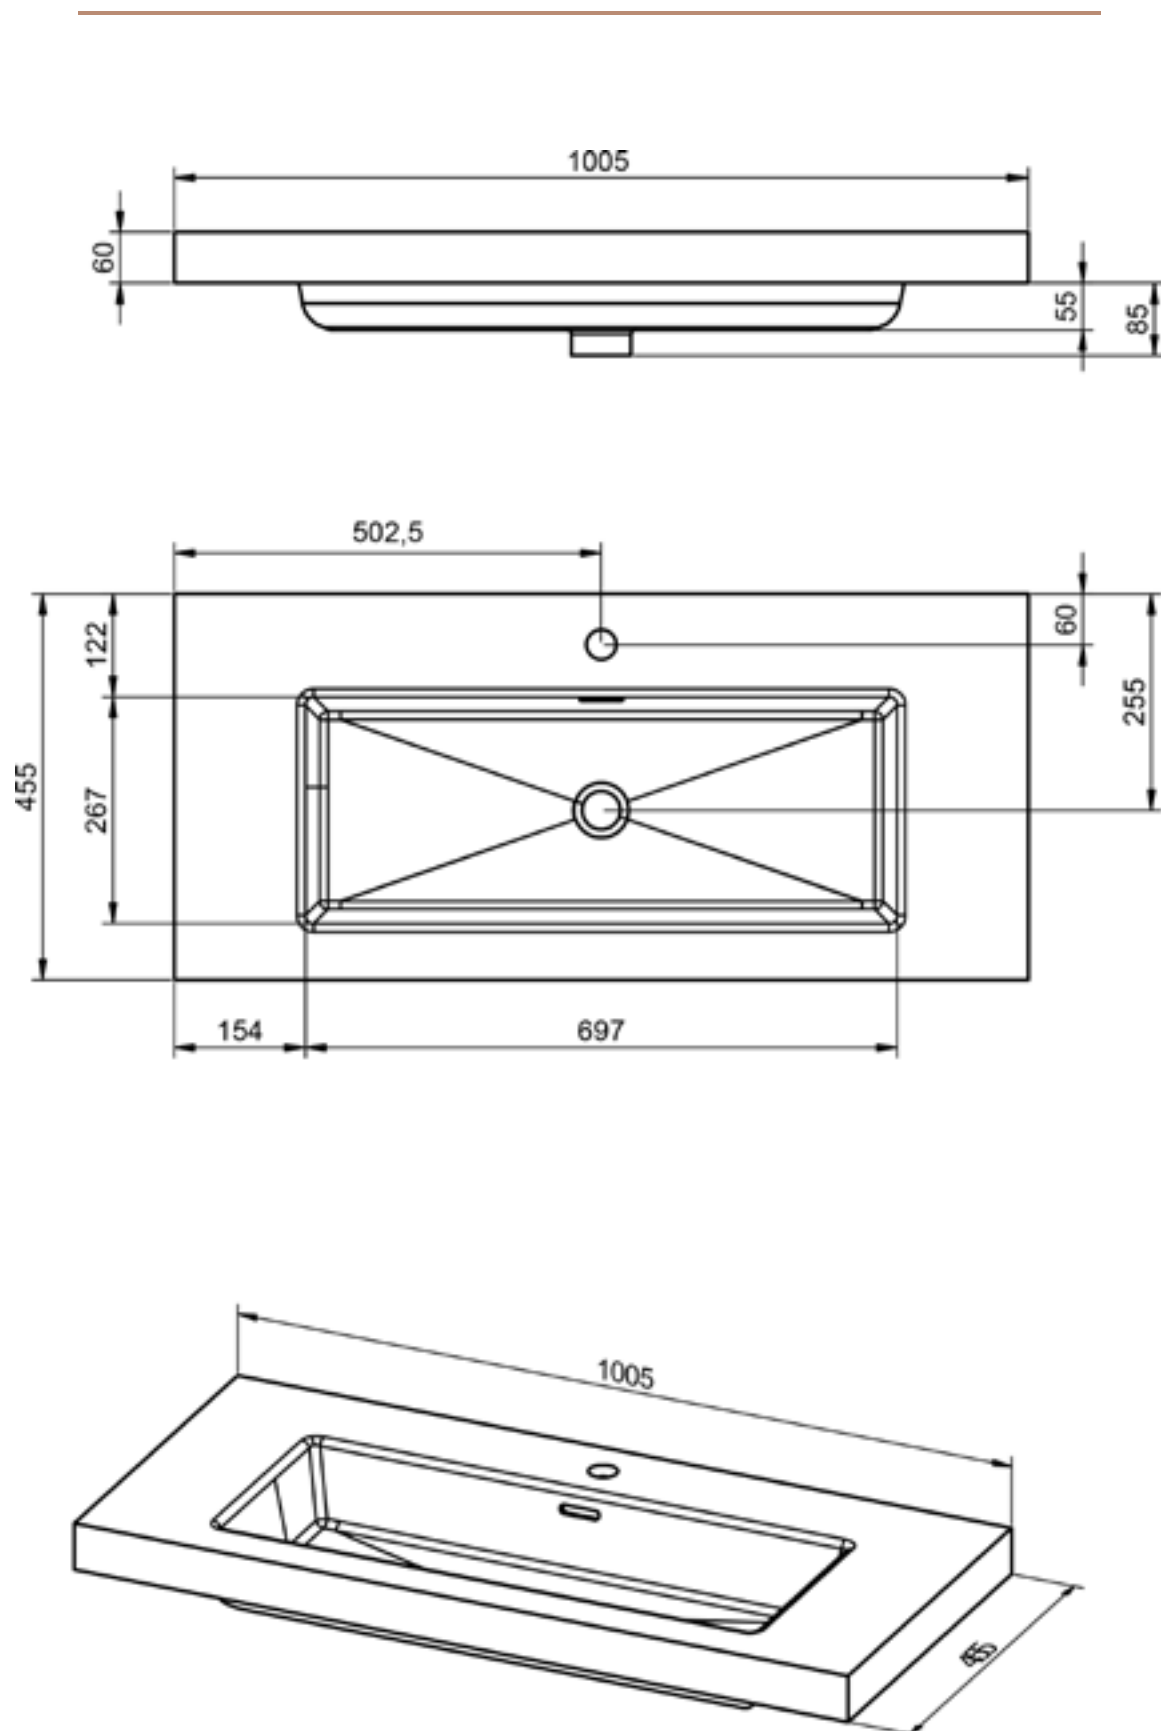

Brillo:

REFERENCIAS NANTES

NANTES	B-Brillo	B-ada	Ceniza	Avio	Navy	Griggio	Cotton	Musgo	Black	Quarzo
60 cm	83739	88974	83740	83741	85661	71157	83747	85725	71161	73458
80 cm	83733	88975	83742	83743	85663	71158	83734	85726	71162	73459
100 cm	83736	88976	83744	83745	85665	71159	83737	85727	71163	73460
120 cm 2S	83746	88977	85667	85668	85669	71160	83748	85728	71164	73461

60cm

80cm

100cm

120cm