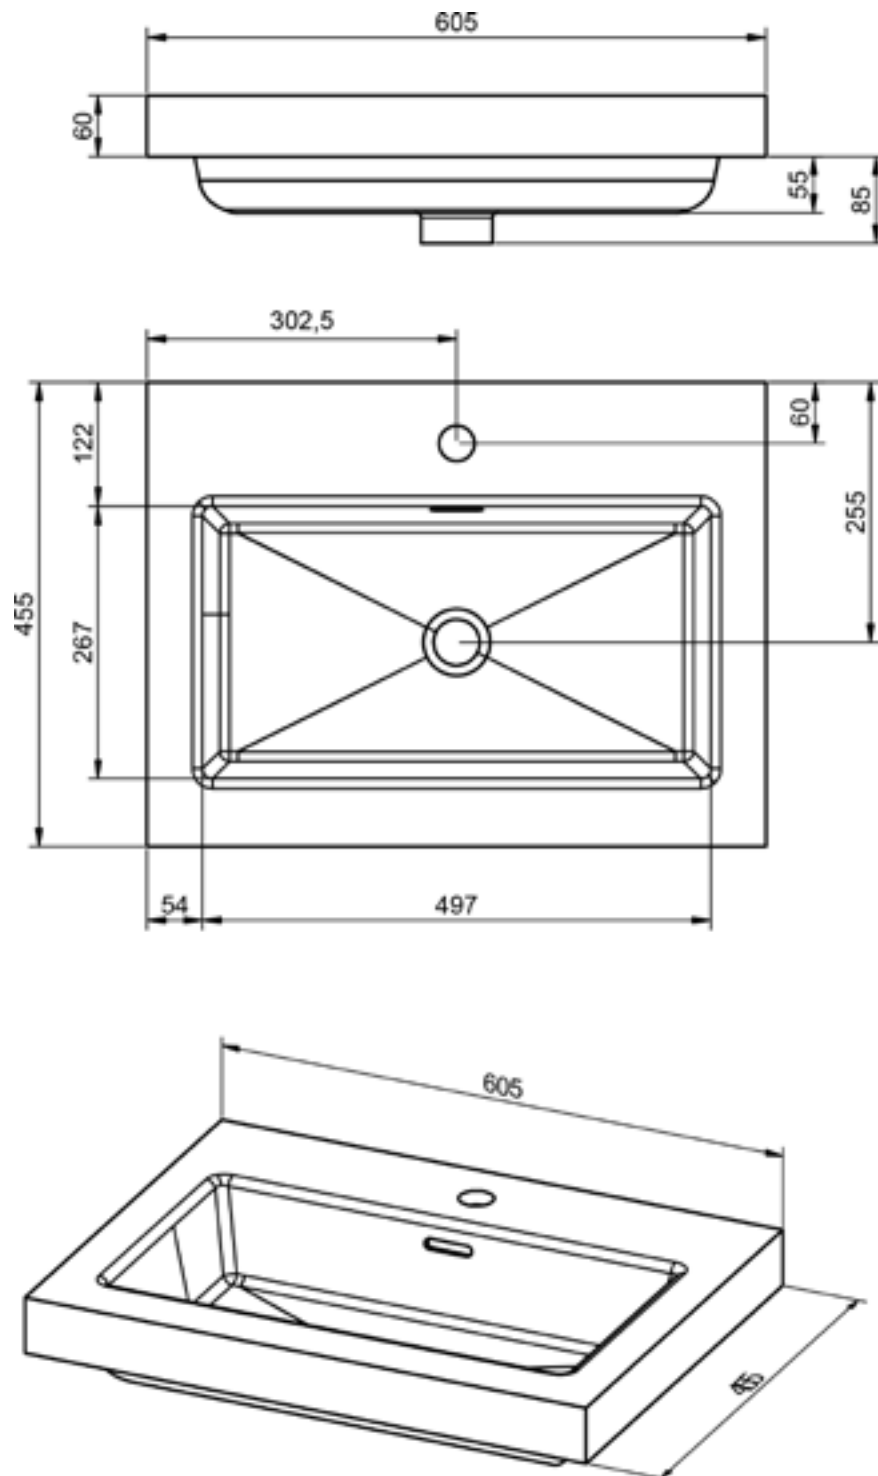

NANTES
TECNICO

TECNICO NANTES

Material: Resina

Acabado: Brillo (solo blanco)
Mate (todos los colores)

*Nantes no es compatible con el mueble Bari

MEDIDAS NANTES

ACABADOS NANTES

Lacado mate:

Brillo:

REFERENCIAS NANTES

NANTES	B-Brillo	B-ada	Ceniza	Avio	Navy	Griggio	Cotton	Musgo	Black	Quarzo
60 cm	83739	88974	83740	83741	85661	71157	83747	85725	71161	73458
80 cm	83733	88975	83742	83743	85663	71158	83734	85726	71162	73459
100 cm	83736	88976	83744	83745	85665	71159	83737	85727	71163	73460
120 cm 2S	83746	88977	85667	85668	85669	71160	83748	85728	71164	73461

60cm

80cm

100cm

120cm