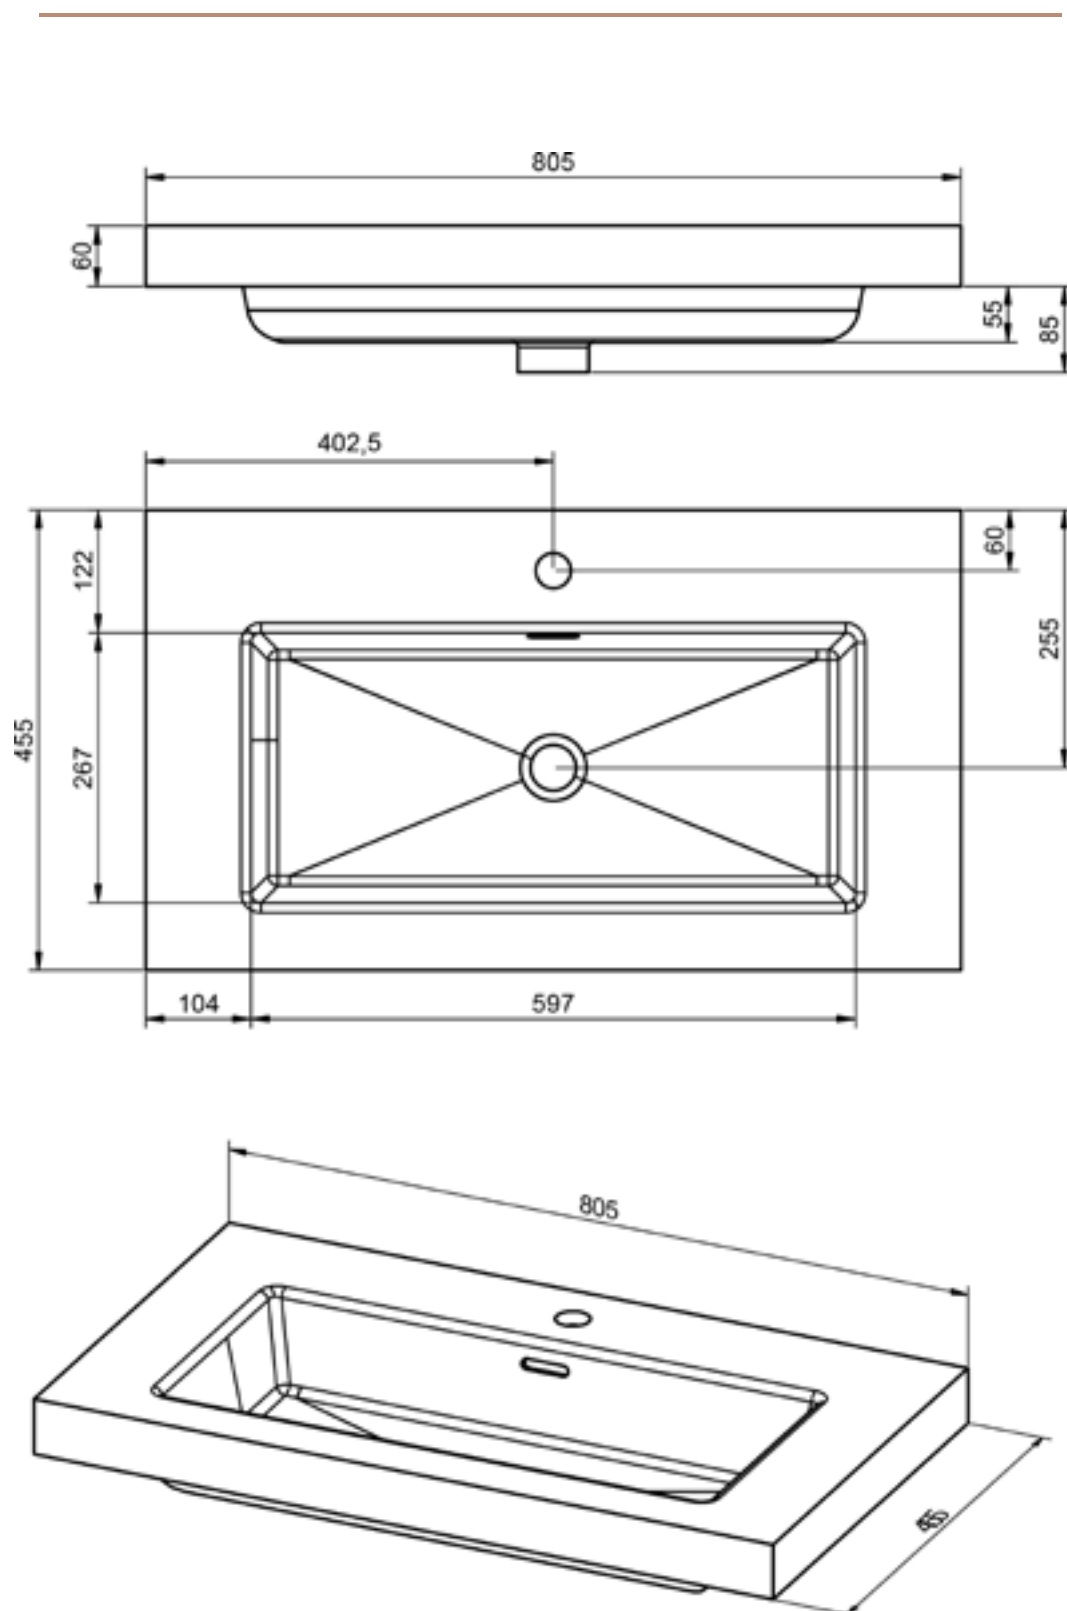

Brillo:

REFERENCIAS NANTES

NANTES	B-Brillo	B-ada	Ceniza	Avio	Navy	Griggio	Cotton	Musgo	Black	Quarzo
60 cm	83739	88974	83740	83741	85661	71157	83747	85725	71161	73458
80 cm	83733	88975	83742	83743	85663	71158	83734	85726	71162	73459
100 cm	83736	88976	83744	83745	85665	71159	83737	85727	71163	73460
120 cm 2S	83746	88977	85667	85668	85669	71160	83748	85728	71164	73461

60cm

80cm

100cm

120cm