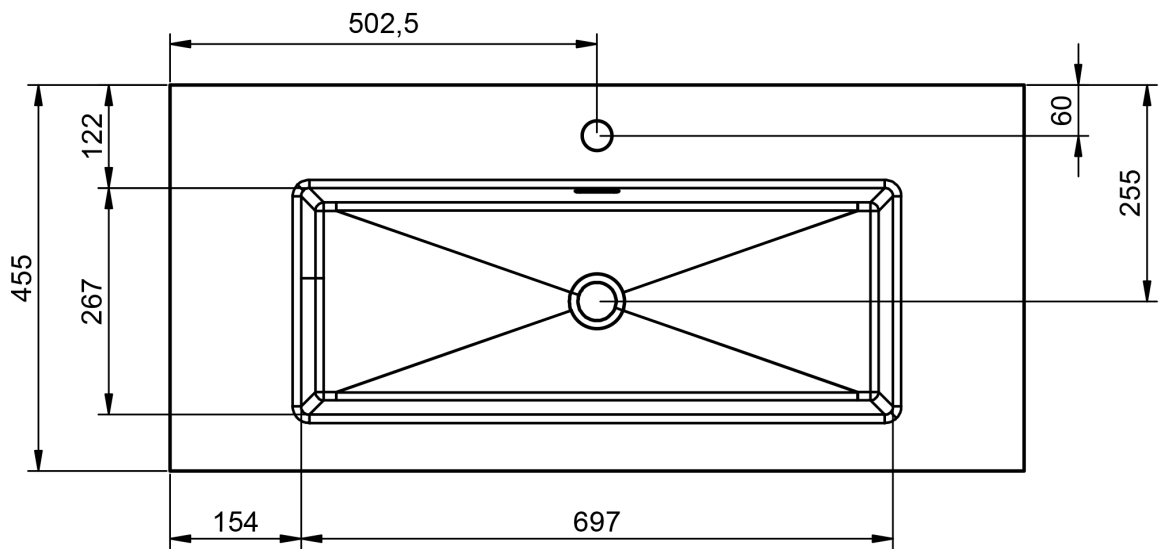

Gloss:

60cm

80cm

100cm

120cm twin