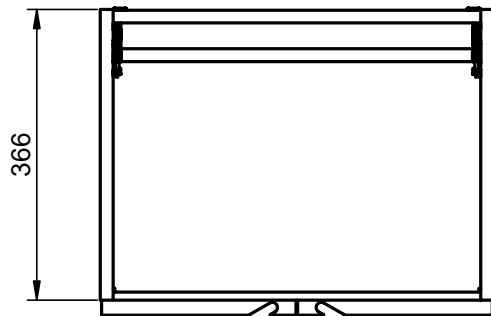

Musgo

Ceniza

Aliso

Niágara

MEDIDAS LAGOS

Mueble 40

Fondo 22 cm

Mueble 50

Depth 40 cm

Mueble 40cm · 1 puerta

Mueble 50cm · 2 puertas

Mueble 50cm · 2 cajones