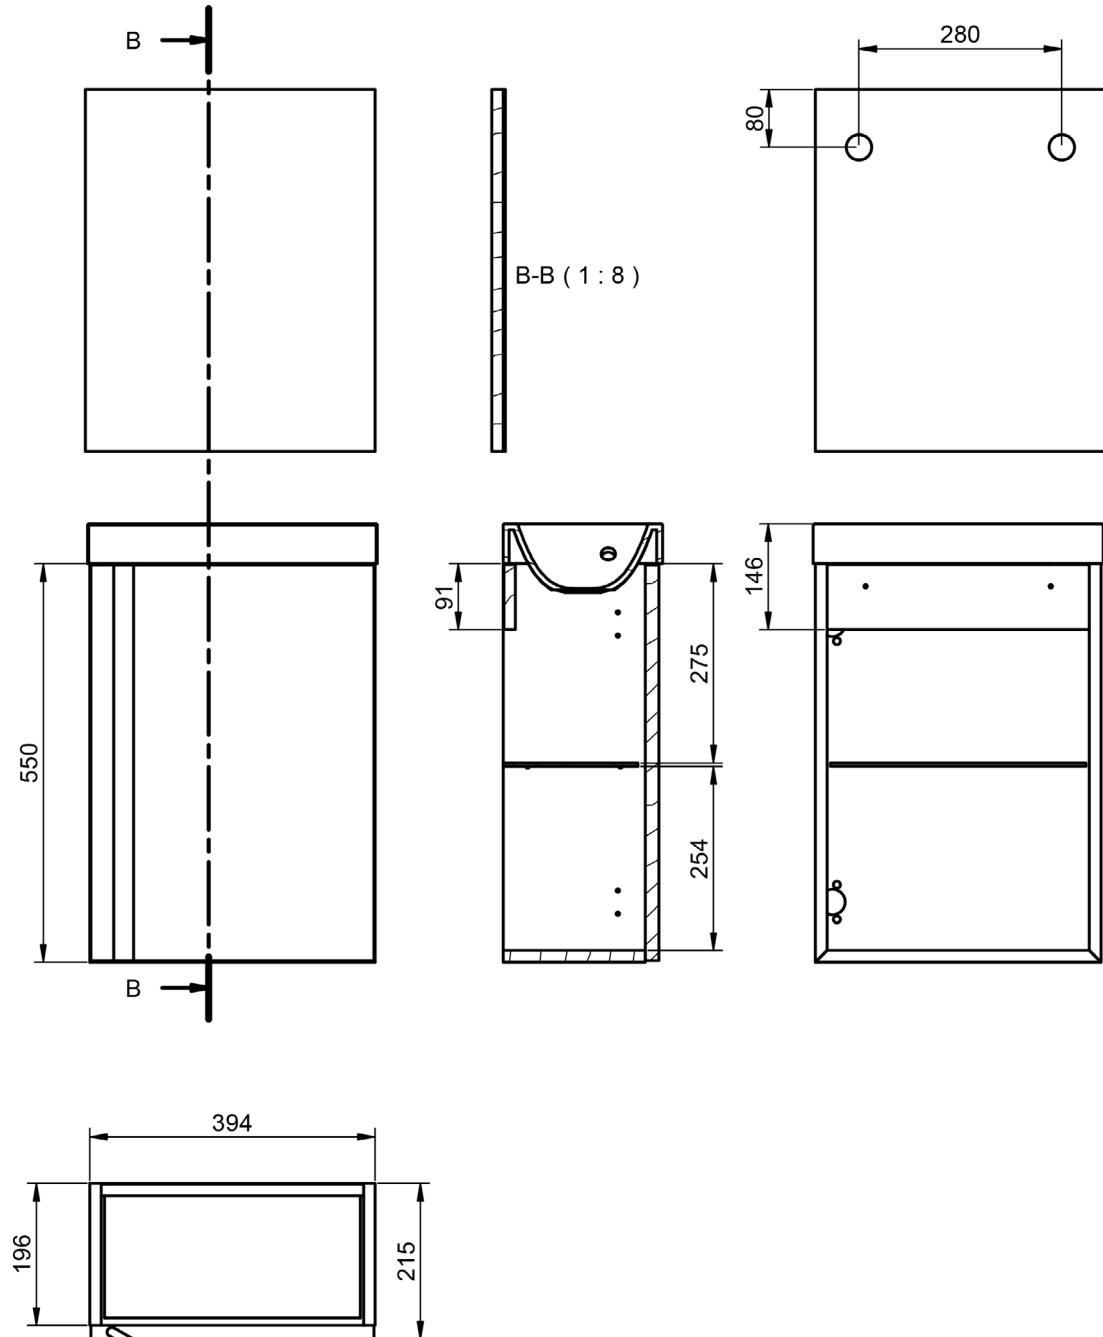

Musgo

Ceniza

Aliso

Niágara

MEDIDAS LAGOS

Mueble 40

Fondo 22 cm

Mueble 50

Depth 40 cm

Mueble 40cm · 1 puerta

Mueble 50cm · 2 puertas

Mueble 50cm · 2 cajones