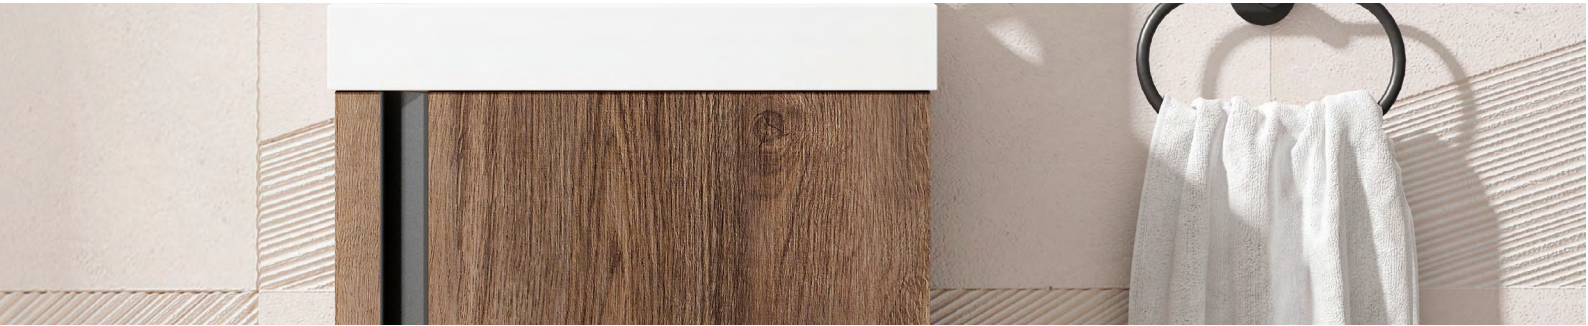

LAGOS
TECNICO

TECNICO LAGOS

- Costados: Fabricado en tablero de partículas de 16mm
- Frentes: Fabricado en tablero de partículas de 19mm
- Acabado: Lacado mate y laminado
- Colgador: Scarpi 4

Puerta Soft Close

Puerta Reversible

Laminado

Lacado mate

Lacado antibacterias

ACABADOS LAGOS

Lacado mate y laminado

Blanco ADA

Avio