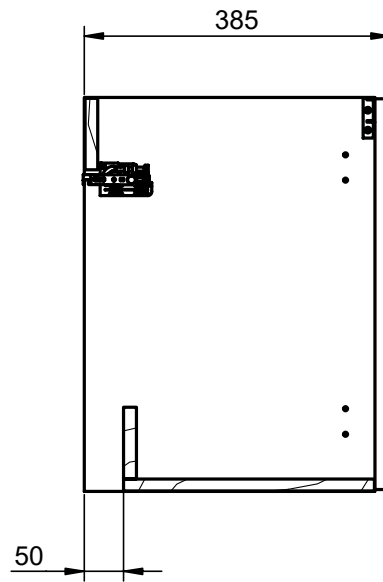

Musgo

Ceniza

Aliso

Niágara

MEDIDAS LAGOS

Mueble 40

Fondo 22 cm

Mueble 50

Depth 40 cm

Mueble 40cm · 1 puerta

Mueble 50cm · 2 puertas

Mueble 50cm · 2 cajones