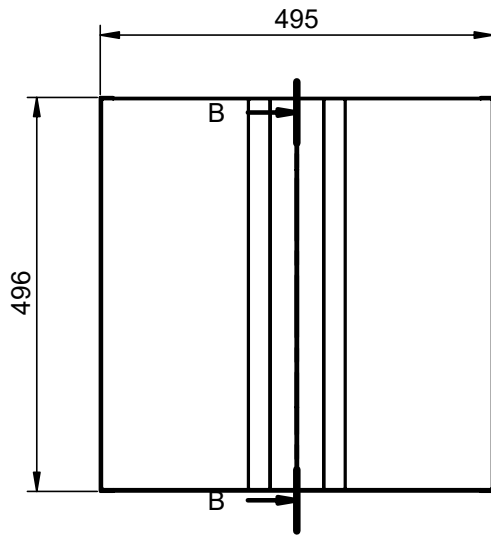

Musgo

Ceniza

Aliso

Niágara

MEDIDAS LAGOS

Mueble 40

Fondo 22 cm

Mueble 50

Depth 40 cm

Mueble 40cm · 1 puerta

Mueble 50cm · 2 puertas

Mueble 50cm · 2 cajones