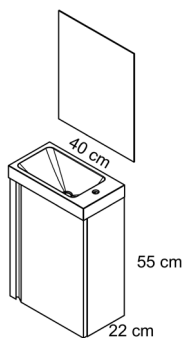

Musgo

Ceniza

Aliso

Niágara

MEDIDAS LAGOS

Mueble 40

Fondo 22 cm

Mueble 50

Depth 40 cm

Mueble 40cm · 1 puerta

Mueble 50cm · 2 puertas

Mueble 50cm · 2 cajones