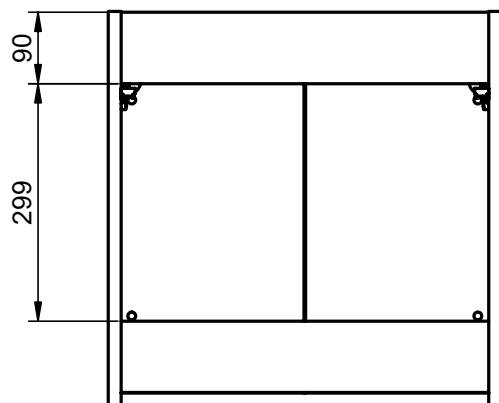

Musgo

Ceniza

Aliso

Niágara

MEDIDAS LAGOS

Mueble 40

Fondo 22 cm

Mueble 50

Depth 40 cm

Mueble 40cm · 1 puerta

Mueble 50cm · 2 puertas

Mueble 50cm · 2 cajones