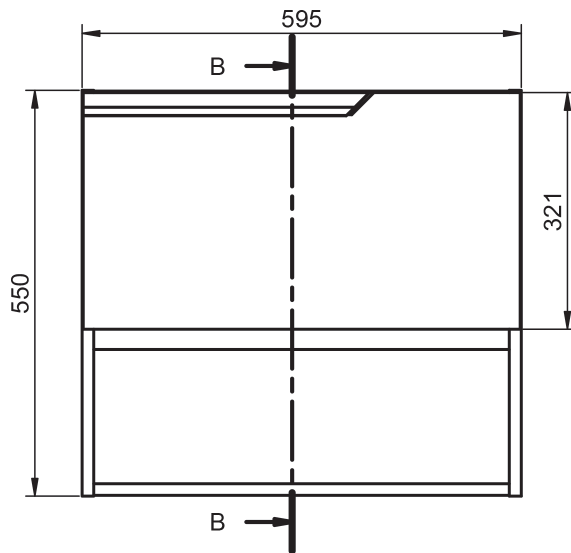

MEDIDAS ELEVEN

Muebles

Fondo 45cm

55

60-80-100

120

Auxiliares

Fondo 27cm

Reversible

120

34,5

Mueble 1 cajón 1 hueco · 60cm

Mueble 1 cajón 1 hueco · 80cm

Mueble 1 cajón 1 hueco · 100cm

Columna

* REVERSIBLE