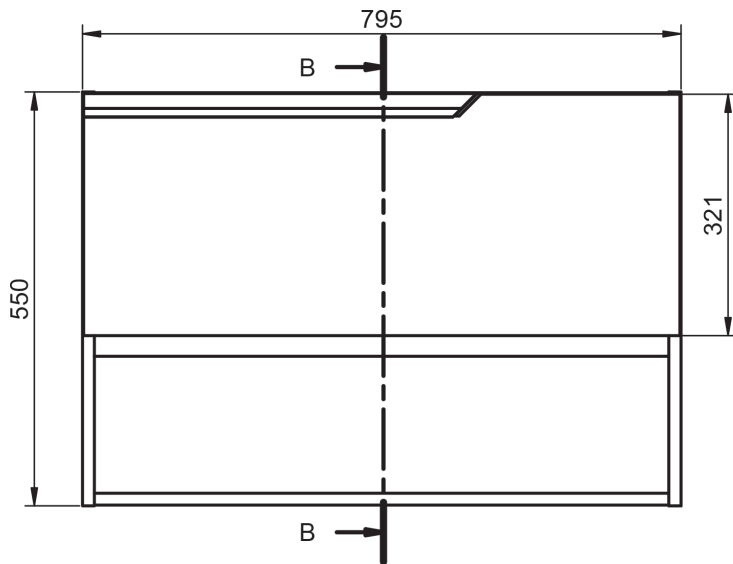

MEDIDAS ELEVEN

Muebles

Fondo 45cm

55

60-80-100

120

Auxiliares

Fondo 27cm

Reversible

120

34,5

Mueble 1 cajón 1 hueco · 60cm

Mueble 1 cajón 1 hueco · 80cm

Mueble 1 cajón 1 hueco · 100cm

Columna

* REVERSIBLE