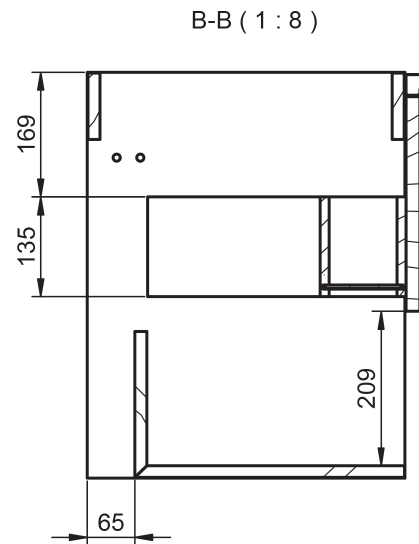

MEDIDAS ELEVEN

Muebles

Fondo 45cm

55

60-80-100

120

Auxiliares

Fondo 27cm

Reversible

120

34,5

Mueble 1 cajón 1 hueco · 60cm

Mueble 1 cajón 1 hueco · 80cm

Mueble 1 cajón 1 hueco · 100cm

Columna

* REVERSIBLE