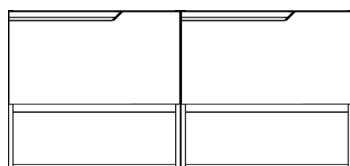

MEDIDAS ELEVEN

Muebles

Fondo 45cm

55

60-80-100

120

Auxiliares

Fondo 27cm

Reversible

120

34,5

Mueble 1 cajón 1 hueco · 60cm

Mueble 1 cajón 1 hueco · 80cm

Mueble 1 cajón 1 hueco · 100cm

Columna

* REVERSIBLE