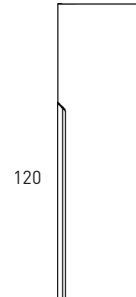

MEDIDAS ELEVEN

Muebles

Fondo 45cm

55

60-80-100

120

Auxiliares

Fondo 27cm

Reversible

120

34,5

Mueble 1 cajón 1 hueco · 60cm

Mueble 1 cajón 1 hueco · 80cm

Mueble 1 cajón 1 hueco · 100cm

Columna

* REVERSIBLE