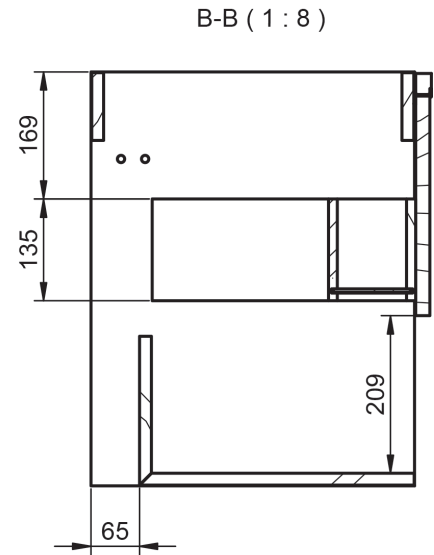

MEDIDAS ELEVEN

Muebles

Fondo 45cm

55

60-80-100

120

Auxiliares

Fondo 27cm

Reversible

120

34,5

Mueble 1 cajón 1 hueco · 60cm

Mueble 1 cajón 1 hueco · 80cm

Mueble 1 cajón 1 hueco · 100cm

Columna

* REVERSIBLE