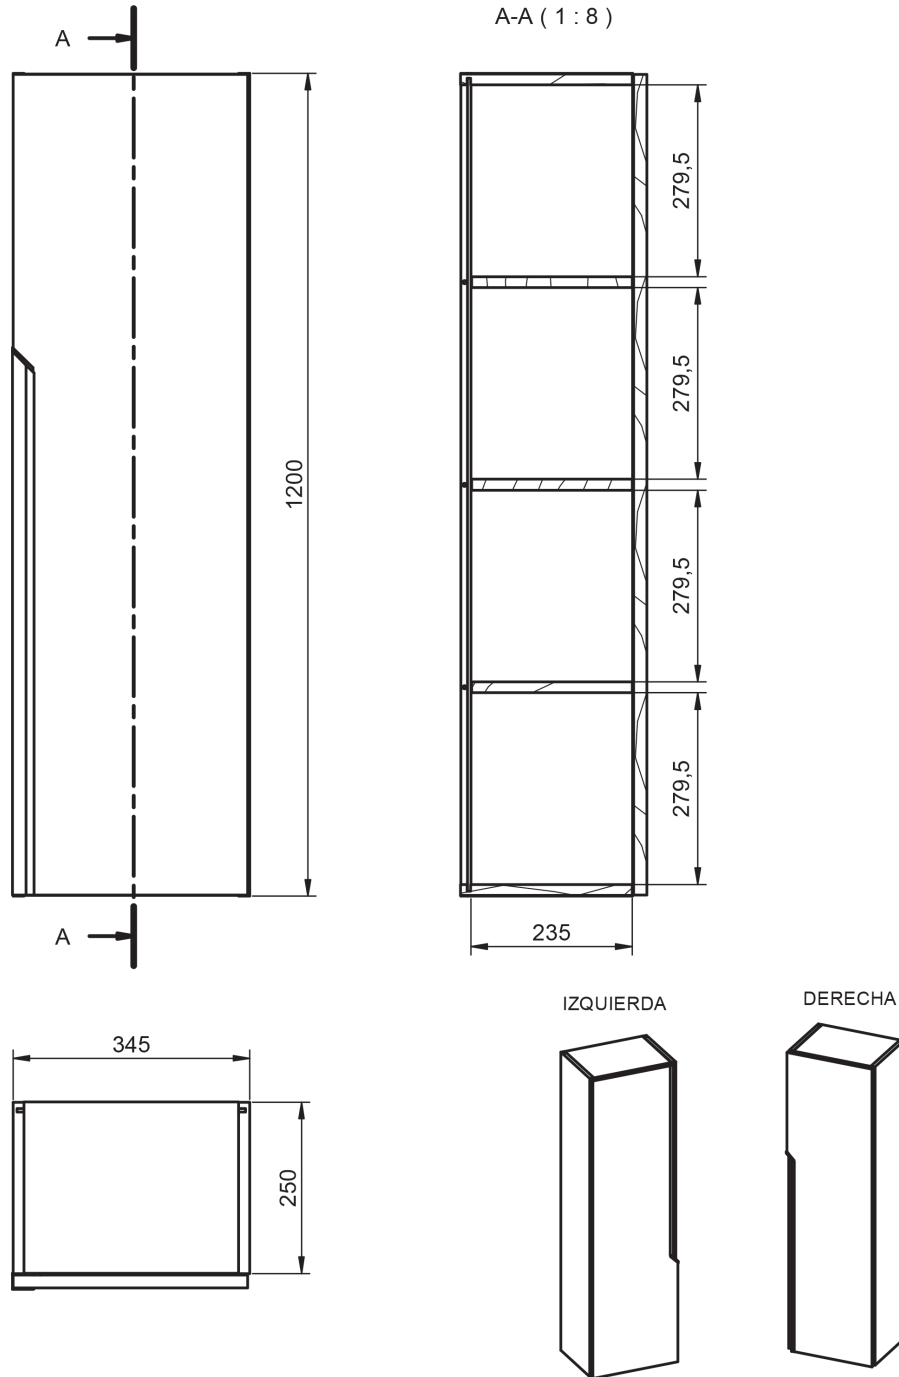

ELEVEN
TECNICO

TECNICO ELEVEN

- Costados: Fabricado en tablero de partículas de 16mm
- Frente: Fabricado en tablero de partículas de 19mm
- Acabado: Lacado mate y laminado
- Colgador: Scarpi 4

- Puertas Soft Close
- Cajones Soft Close
- Extracción Parcial
- Cajón Textil
- Lacado antibacterias

MEDIDAS ELEVEN

Muebles

Fondo 45cm

55

60-80-100

120

Auxiliares

Fondo 27cm

Reversible

120

34,5

Mueble 1 cajón 1 hueco · 60cm

Mueble 1 cajón 1 hueco · 80cm

Mueble 1 cajón 1 hueco · 100cm

Columna

* REVERSIBLE