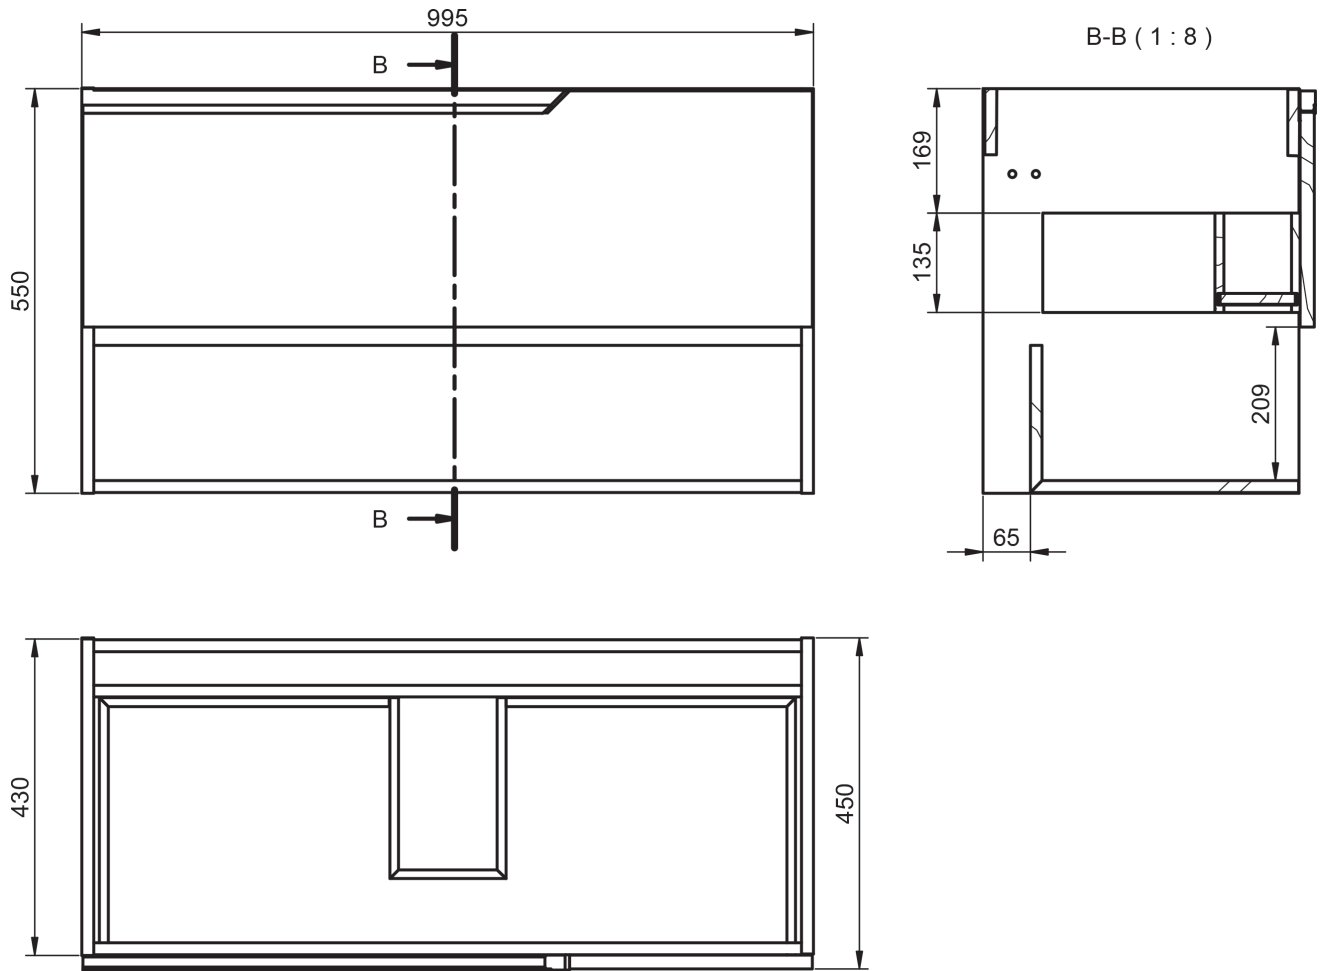

MEDIDAS ELEVEN

Muebles

Fondo 45cm

55

60-80-100

120

Auxiliares

Fondo 27cm

Reversible

120

34,5

Mueble 1 cajón 1 hueco · 60cm

Mueble 1 cajón 1 hueco · 80cm

Mueble 1 cajón 1 hueco · 100cm

Columna

* REVERSIBLE