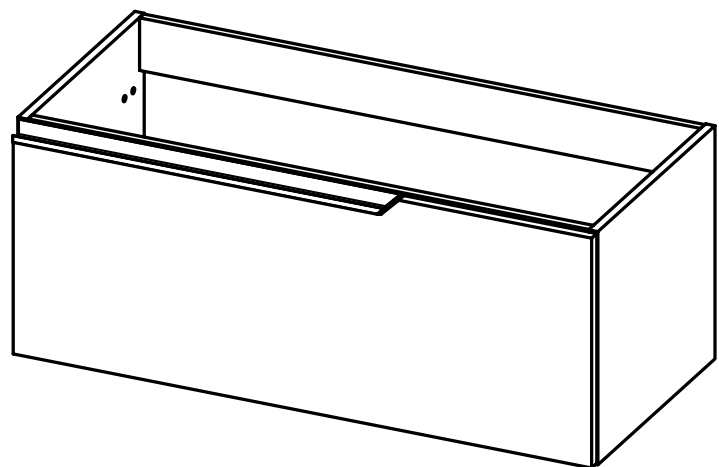

ELEVEN
TECNICO

TECNICO ELEVEN

- Costados: Fabricado en tablero de partículas de 16mm
- Frente: Fabricado en tablero de partículas de 19mm
- Acabado: Lacado mate y laminado
- Colgador: Scarpi 4

- Puertas Soft Close
- Cajones Soft Close
- Extracción Parcial
- Cajón Textil
- Lacado antibacterias

ACABADOS ELEVEN

Lacado mate:

Laminados:

MEDIDAS ELEVEN

Muebles

Fondo 45cm

Auxiliares

Fondo 27cm
Reversible

Mueble 1 cajón · 60cm

B-B (1 : 8)

Mueble 1 cajón · 80cm

B-B (1 : 8)

Mueble 1 cajón · 100cm

B-B (1 : 10)

Mueble 1 cajón 1 hueco · 60cm

Mueble 1 cajón 1 hueco · 80cm

Mueble 1 cajón 1 hueco · 100cm

Columna

IZQUIERDA

DERECHA

* REVERSIBLE