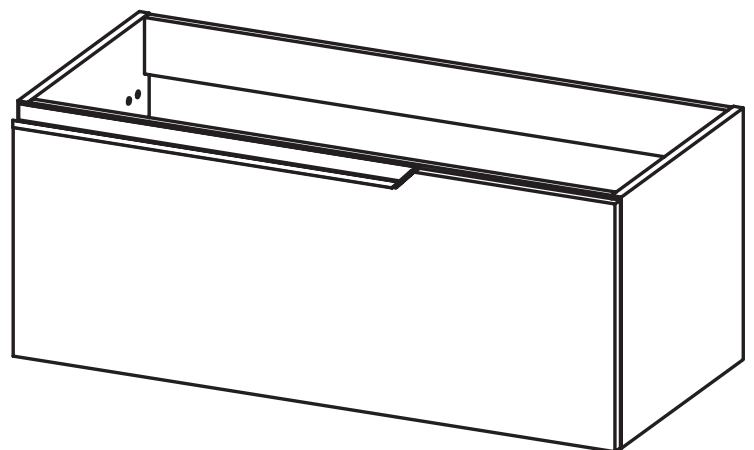

## Mueble 1 cajón / 1 drawer vanity · 80cm

B-B ( 1 : 8 )

## Mueble 1 cajón / 1 drawer vanity · 100cm

B-B ( 1 : 10 )