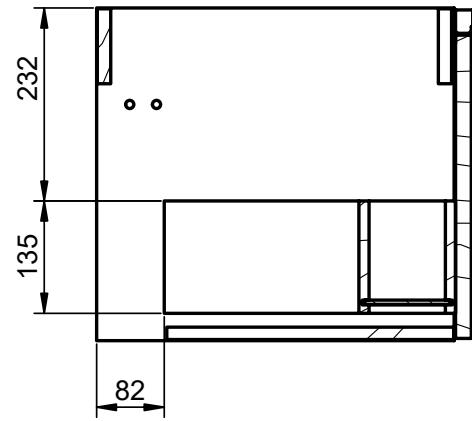

ELEVEN
TECNICO

TECNICO ELEVEN

- Costados: Fabricado en tablero de partículas de 16mm
- Frente: Fabricado en tablero de partículas de 19mm
- Acabado: Lacado mate y laminado
- Colgador: Scarpi 4

- Puertas Soft Close
- Cajones Soft Close
- Extracción Parcial
- Cajón Textil
- Lacado antibacterias

ACABADOS ELEVEN

Lacado mate:

Laminados:

MEDIDAS ELEVEN

Muebles

Fondo 45cm

Auxiliares

Fondo 27cm
Reversible

Mueble 1 cajón · 60cm

B-B (1 : 8)

Mueble 1 cajón · 80cm

B-B (1 : 8)

Mueble 1 cajón · 100cm

B-B (1 : 10)

Mueble 1 cajón 1 hueco · 60cm

Mueble 1 cajón 1 hueco · 80cm

Mueble 1 cajón 1 hueco · 100cm

Columna

IZQUIERDA

DERECHA

* REVERSIBLE