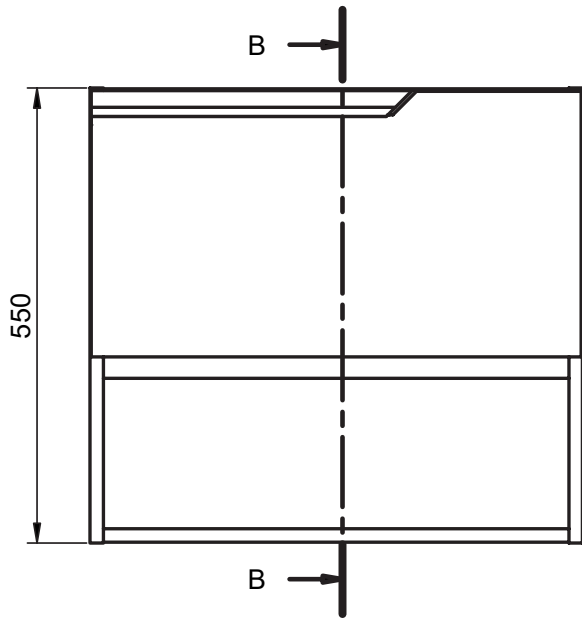

Mueble 1 cajón 1 hueco / 1 drawer 1 shelf vanity · 60cm