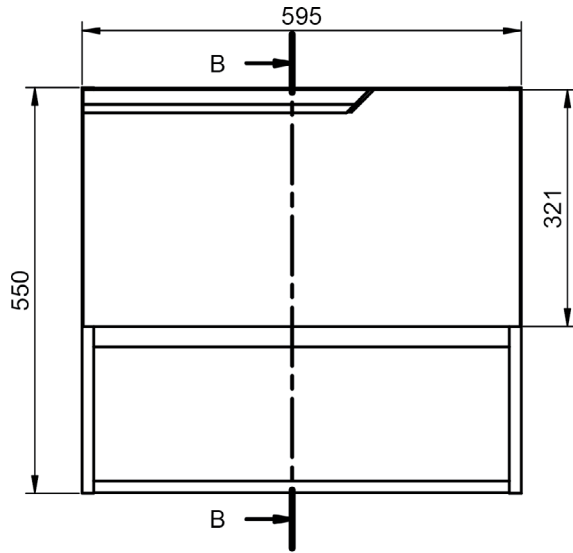

ACABADOS ELEVEN

Lacado mate:

Laminados:

MEDIDAS ELEVEN

Muebles

Fondo 45cm

Auxiliares

Fondo 27cm
Reversible

Mueble 1 cajón · 60cm

B-B (1 : 8)

Mueble 1 cajón · 80cm

B-B (1 : 8)

Mueble 1 cajón · 100cm

B-B (1 : 10)

Mueble 1 cajón 1 hueco · 60cm

Mueble 1 cajón 1 hueco · 80cm

Mueble 1 cajón 1 hueco · 100cm

Columna

IZQUIERDA

DERECHA

* REVERSIBLE