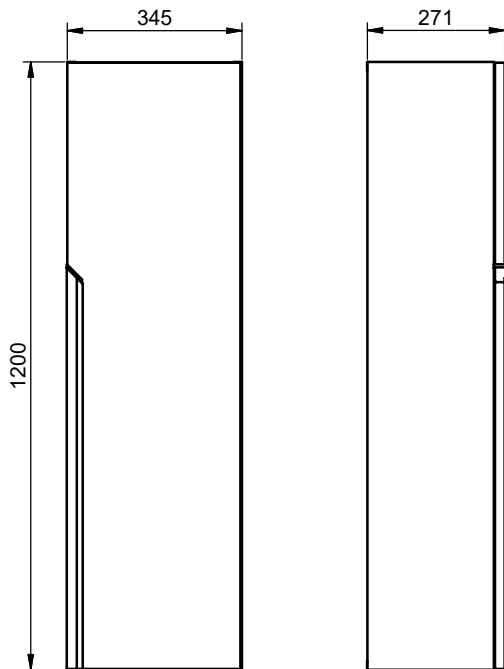

ACABADOS ELEVEN

Lacado mate:

Laminados:

MEDIDAS ELEVEN

Muebles

Fondo 45cm

Auxiliares

Fondo 27cm
Reversible

Mueble 1 cajón · 60cm

B-B (1 : 8)

Mueble 1 cajón · 80cm

B-B (1 : 8)

Mueble 1 cajón · 100cm

B-B (1 : 10)

Mueble 1 cajón 1 hueco · 60cm

Mueble 1 cajón 1 hueco · 80cm

Mueble 1 cajón 1 hueco · 100cm

Columna

IZQUIERDA

DERECHA

* REVERSIBLE