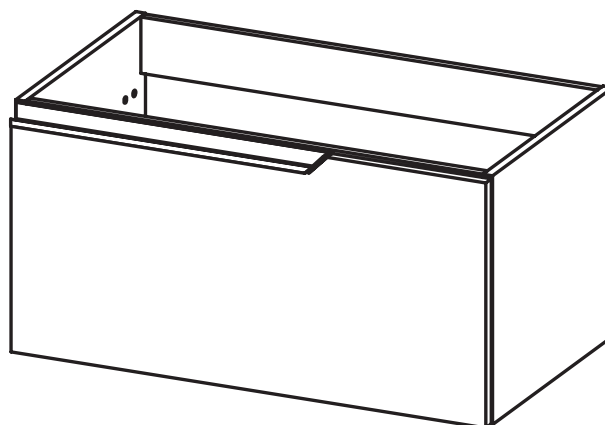

Mueble 1 cajón / 1 drawer vanity · 80cm

B-B (1 : 8)