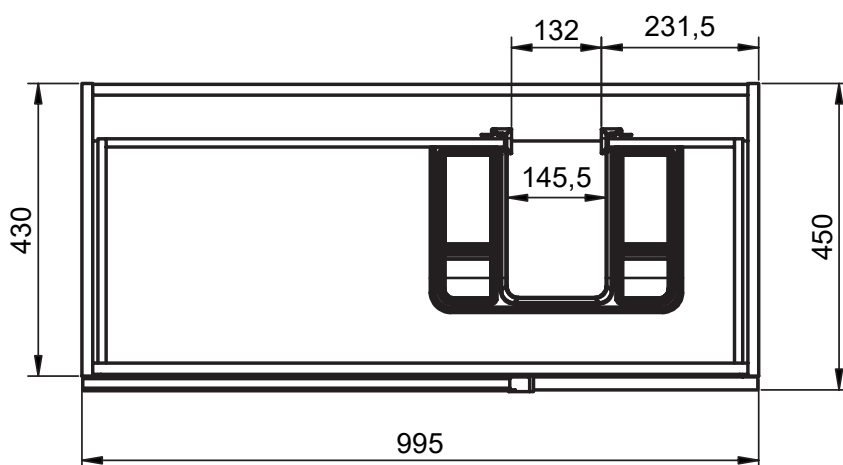

## Mueble 1 cajón / 1 drawer vanity · 60cm

## Mueble 1 cajón / 1 drawer vanity · 80cm

B-B ( 1 : 8 )

## Mueble 1 cajón / 1 drawer vanity · 100cm

B-B ( 1 : 10 )

## Mueble 1 cajón izq / 1 drawer vanity L - 100cm