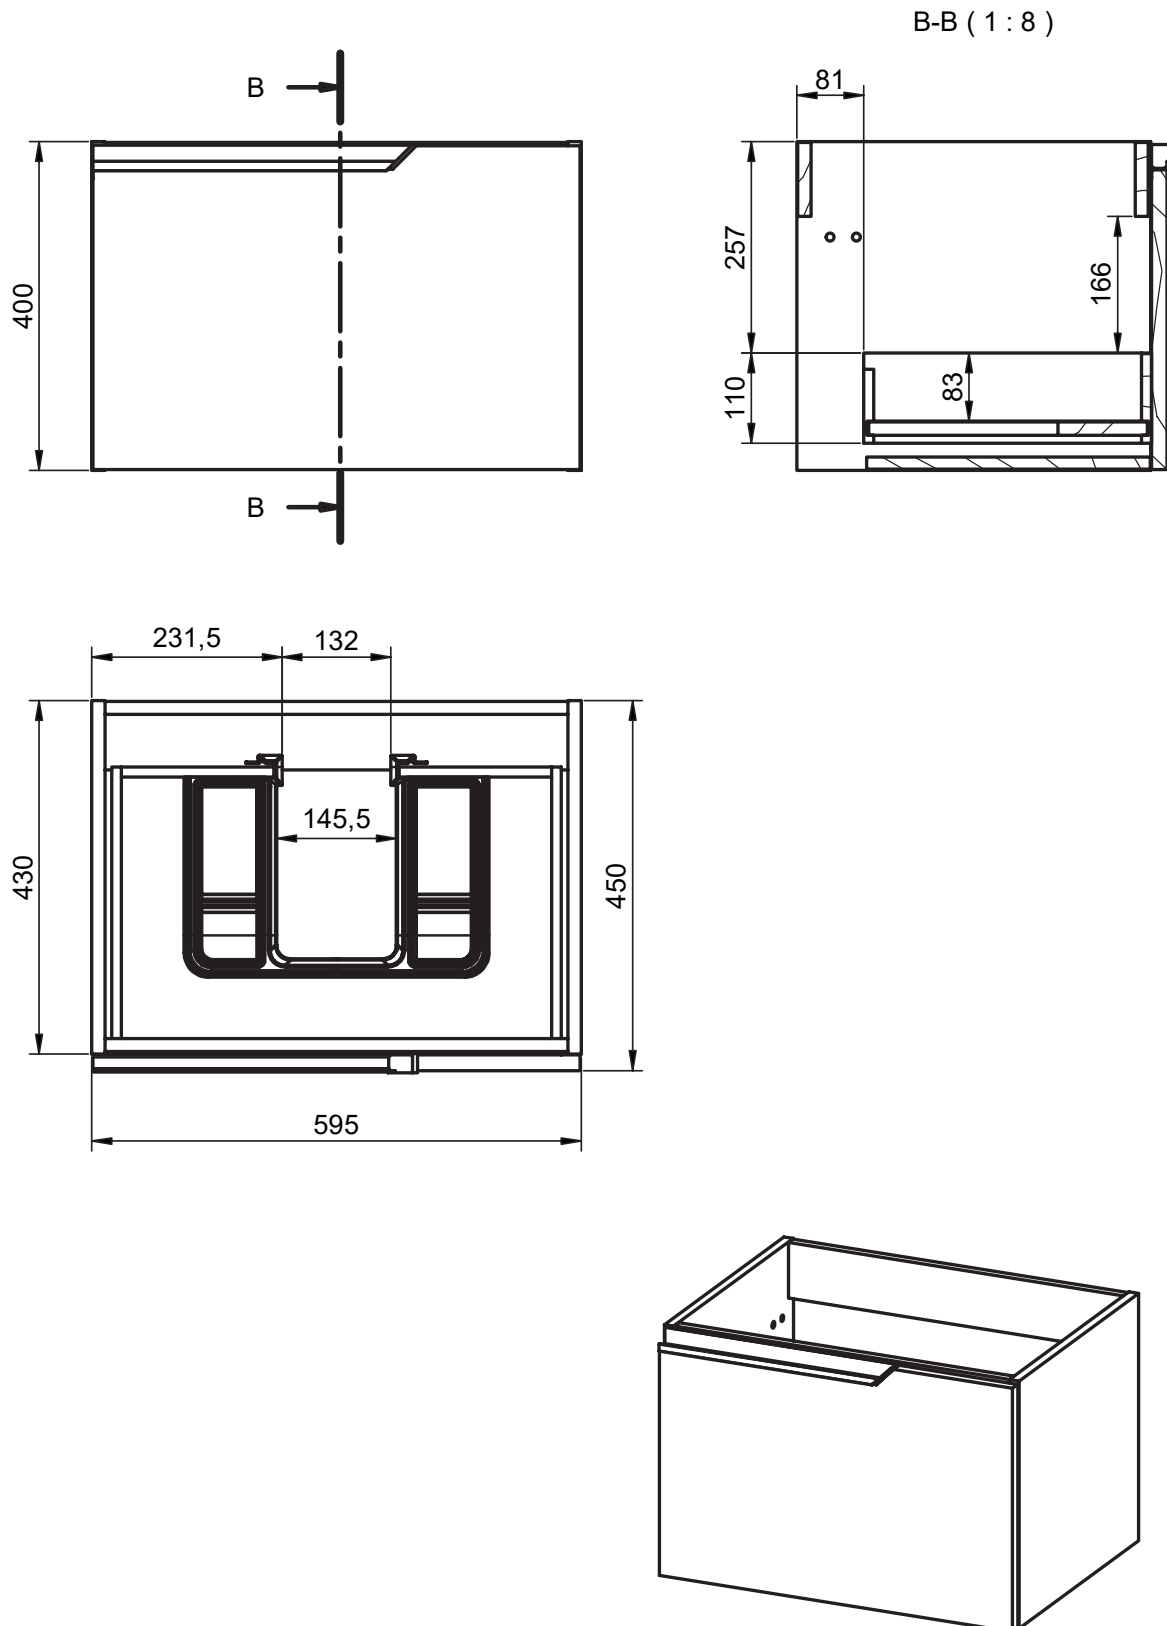

## MEDIDAS ELEVEN / ELEVEN DIMENSIONS

### Muebles / Vanity

Fondo / Depth 45cm

### Auxiliares / Tall unit

Fondo / Depth 27cm  
Reversible

## Mueble 1 cajón / 1 drawer vanity · 80cm

B-B ( 1 : 8 )