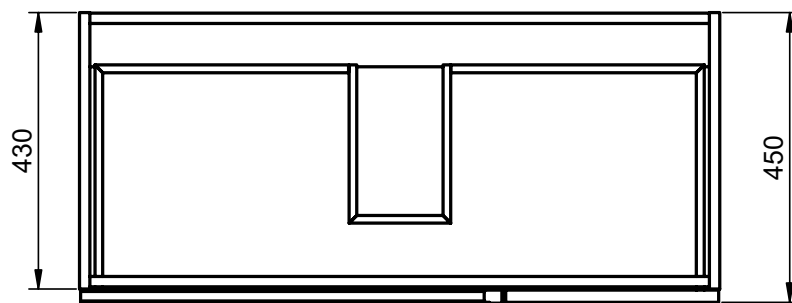

ACABADOS ELEVEN

Lacado mate:

Laminados:

MEDIDAS ELEVEN

Muebles

Fondo 45cm

Auxiliares

Fondo 27cm
Reversible

Mueble 1 cajón · 60cm

B-B (1 : 8)

Mueble 1 cajón · 80cm

B-B (1 : 8)

Mueble 1 cajón · 100cm

B-B (1 : 10)

Mueble 1 cajón 1 hueco · 60cm

Mueble 1 cajón 1 hueco · 80cm

Mueble 1 cajón 1 hueco · 100cm

Columna

IZQUIERDA

DERECHA

* REVERSIBLE