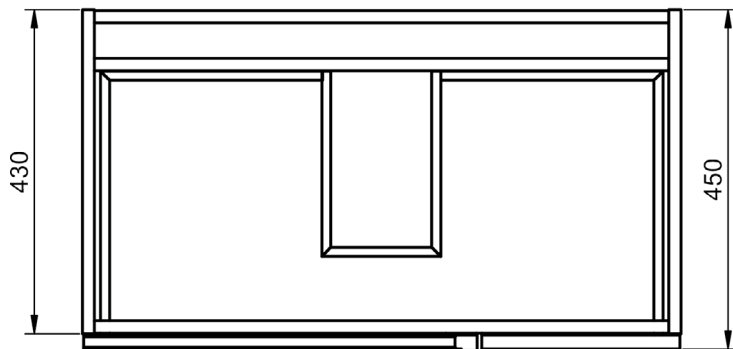

ACABADOS ELEVEN

Lacado mate:

Laminados:

MEDIDAS ELEVEN

Muebles

Fondo 45cm

Auxiliares

Fondo 27cm
Reversible

Mueble 1 cajón · 60cm

B-B (1 : 8)

Mueble 1 cajón · 80cm

B-B (1 : 8)

Mueble 1 cajón · 100cm

B-B (1 : 10)

Mueble 1 cajón 1 hueco · 60cm

Mueble 1 cajón 1 hueco · 80cm

Mueble 1 cajón 1 hueco · 100cm

Columna

IZQUIERDA

DERECHA

* REVERSIBLE