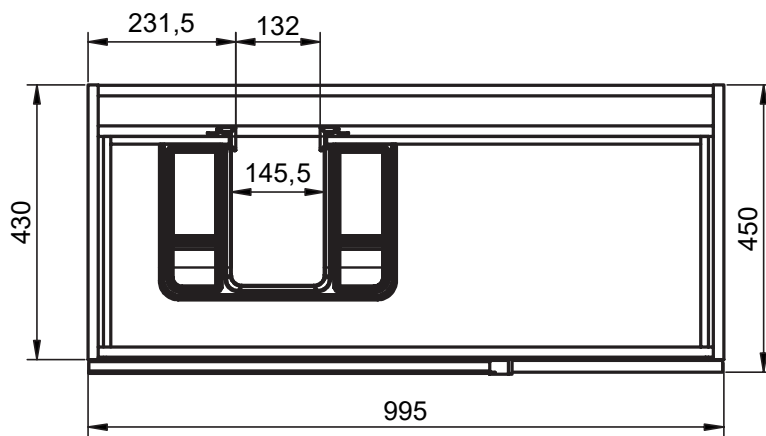

Mueble 1 cajón izq 1 hueco / 1 drawer L - 1 shelf vanity - 100cm