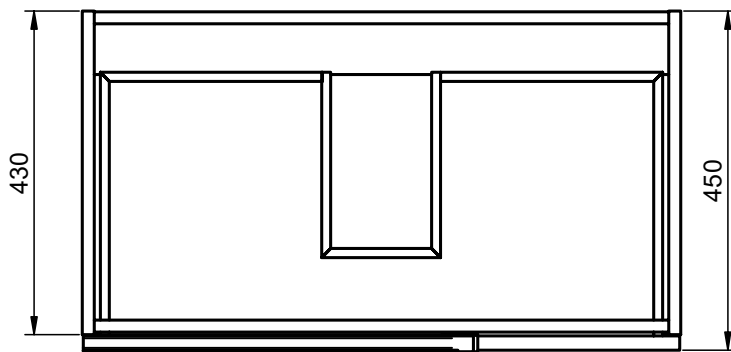

ACABADOS ELEVEN

Lacado mate:

Laminados:

MEDIDAS ELEVEN

Muebles

Fondo 45cm

Auxiliares

Fondo 27cm
Reversible

Mueble 1 cajón · 60cm

B-B (1 : 8)

Mueble 1 cajón · 80cm

B-B (1 : 8)

Mueble 1 cajón · 100cm

B-B (1 : 10)

Mueble 1 cajón 1 hueco · 60cm

Mueble 1 cajón 1 hueco · 80cm

Mueble 1 cajón 1 hueco · 100cm

Columna

IZQUIERDA

DERECHA

* REVERSIBLE