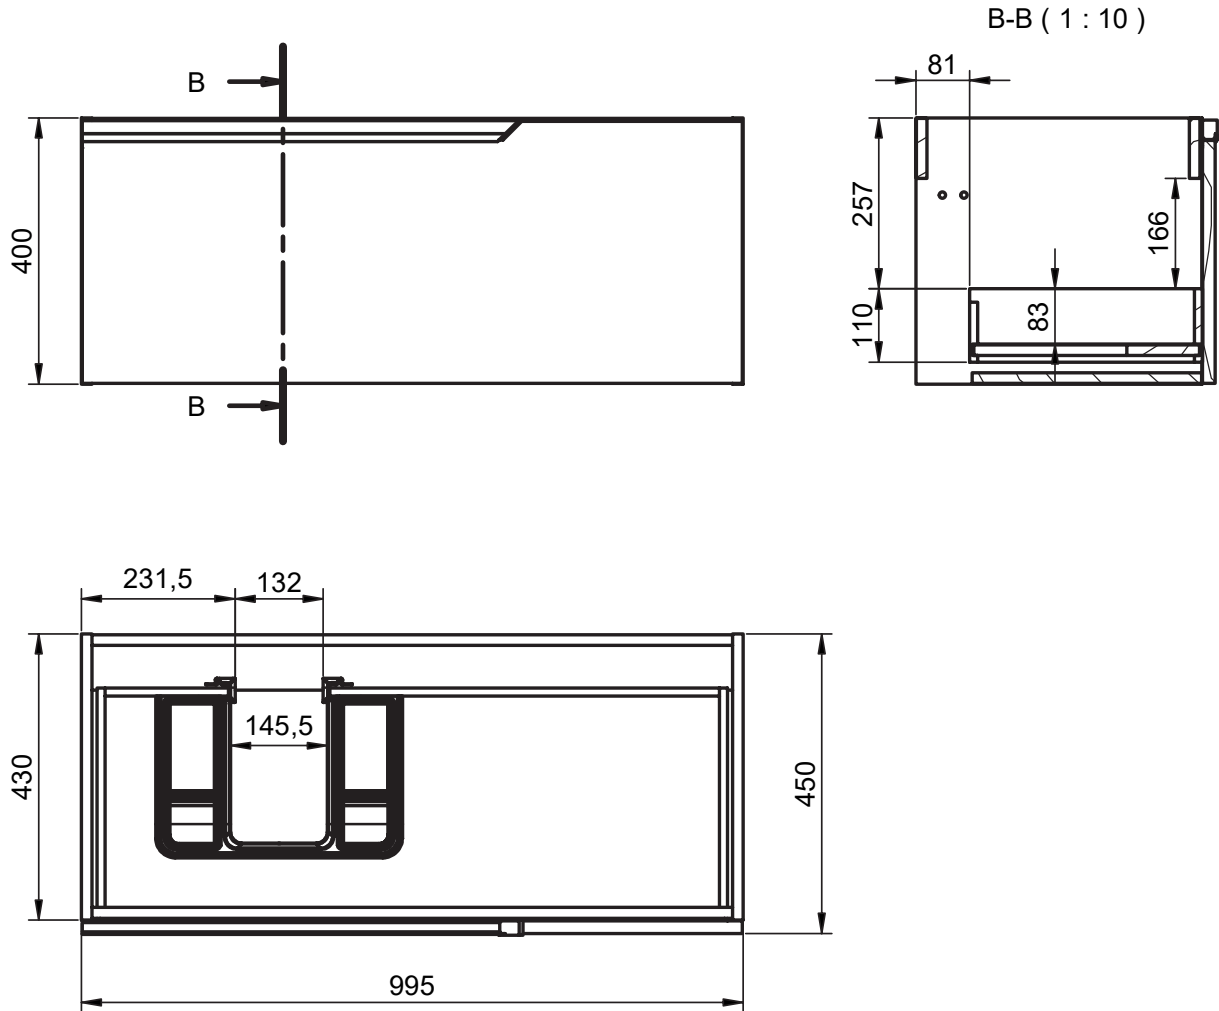

## Mueble 1 cajón / 1 drawer vanity · 80cm

B-B ( 1 : 8 )

## Mueble 1 cajón / 1 drawer vanity · 100cm

B-B ( 1 : 10 )

## Mueble 1 cajón der / 1 drawer vanity R · 100cm

## Mueble 1 cajón izq / 1 drawer vanity L - 100cm