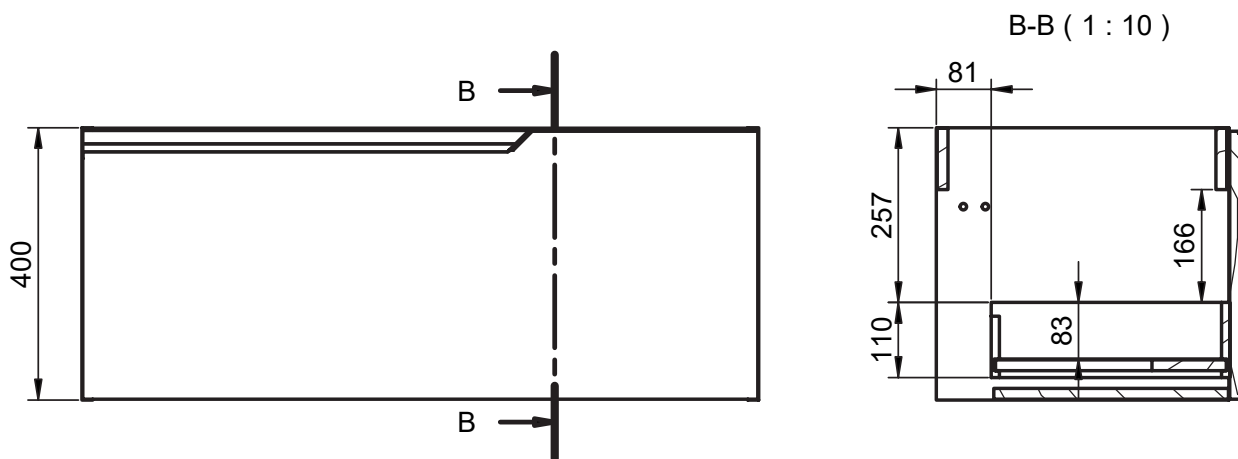

Mueble 1 cajón der / 1 drawer vanity R · 100cm