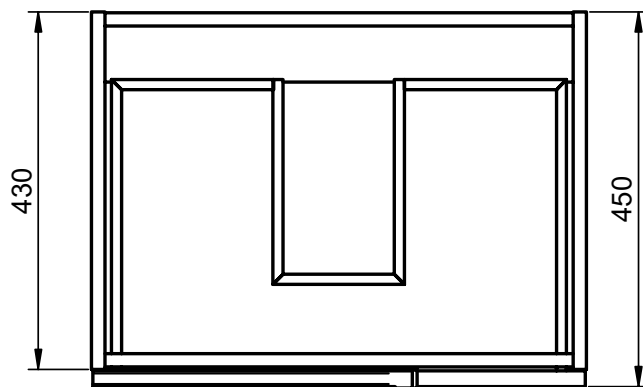

ACABADOS ELEVEN

Lacado mate:

Laminados:

MEDIDAS ELEVEN

Muebles

Fondo 45cm

Auxiliares

Fondo 27cm
Reversible

Mueble 1 cajón · 60cm

B-B (1 : 8)

Mueble 1 cajón · 80cm

B-B (1 : 8)

Mueble 1 cajón · 100cm

B-B (1 : 10)

Mueble 1 cajón 1 hueco · 60cm

Mueble 1 cajón 1 hueco · 80cm

Mueble 1 cajón 1 hueco · 100cm

Columna

IZQUIERDA

DERECHA

* REVERSIBLE