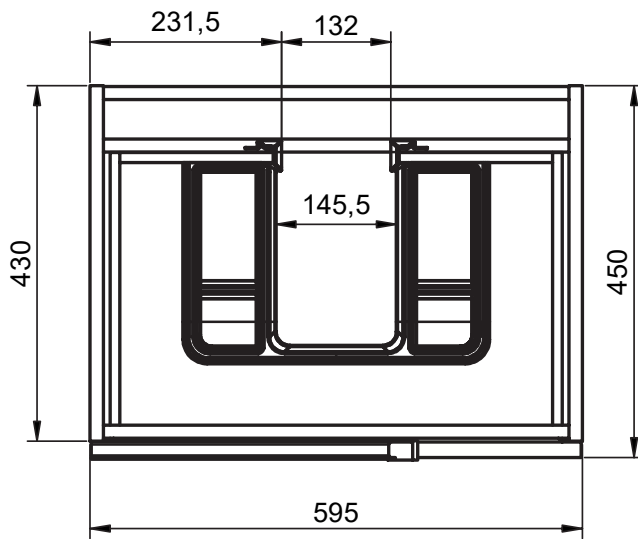

Mueble 1 cajón 1 hueco / 1 drawer 1 shelf vanity · 60cm