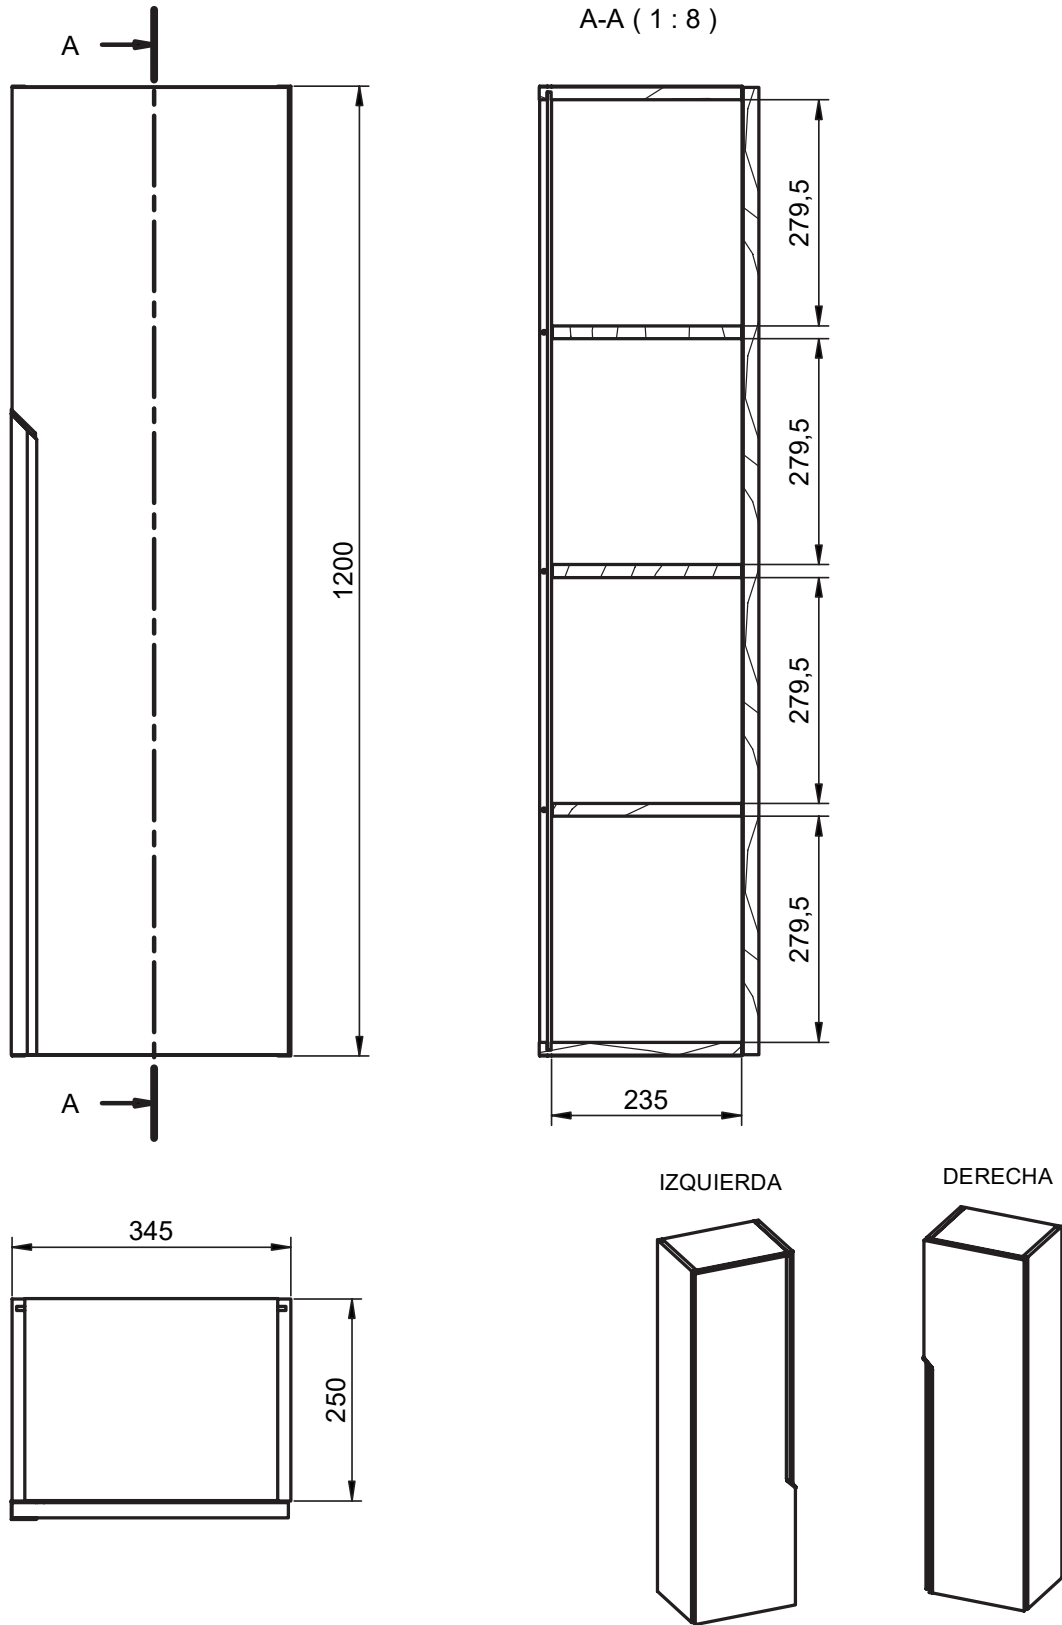

Columna / Tall unit

* REVERSIBLE