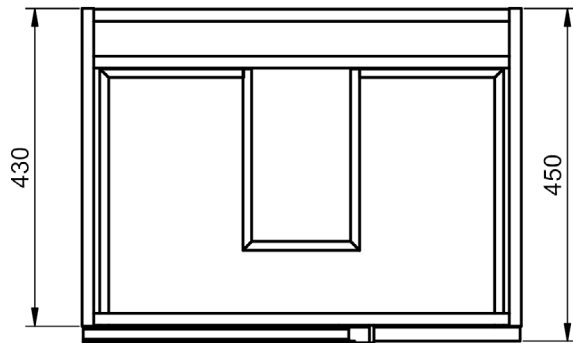

ACABADOS ELEVEN

Lacado mate:

Laminados:

MEDIDAS ELEVEN

Muebles

Fondo 45cm

Auxiliares

Fondo 27cm
Reversible

Mueble 1 cajón · 60cm

B-B (1 : 8)

Mueble 1 cajón · 80cm

B-B (1 : 8)

Mueble 1 cajón · 100cm

B-B (1 : 10)

Mueble 1 cajón 1 hueco · 60cm

Mueble 1 cajón 1 hueco · 80cm

Mueble 1 cajón 1 hueco · 100cm

Columna

IZQUIERDA

DERECHA

* REVERSIBLE