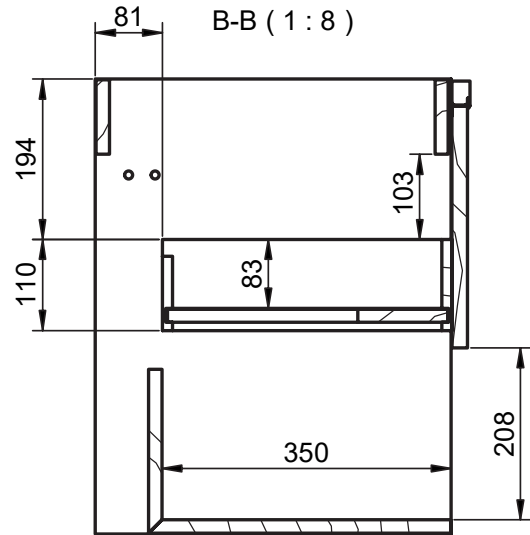

Mueble 1 cajón 1 hueco / 1 drawer 1 shelf vanity · 60cm