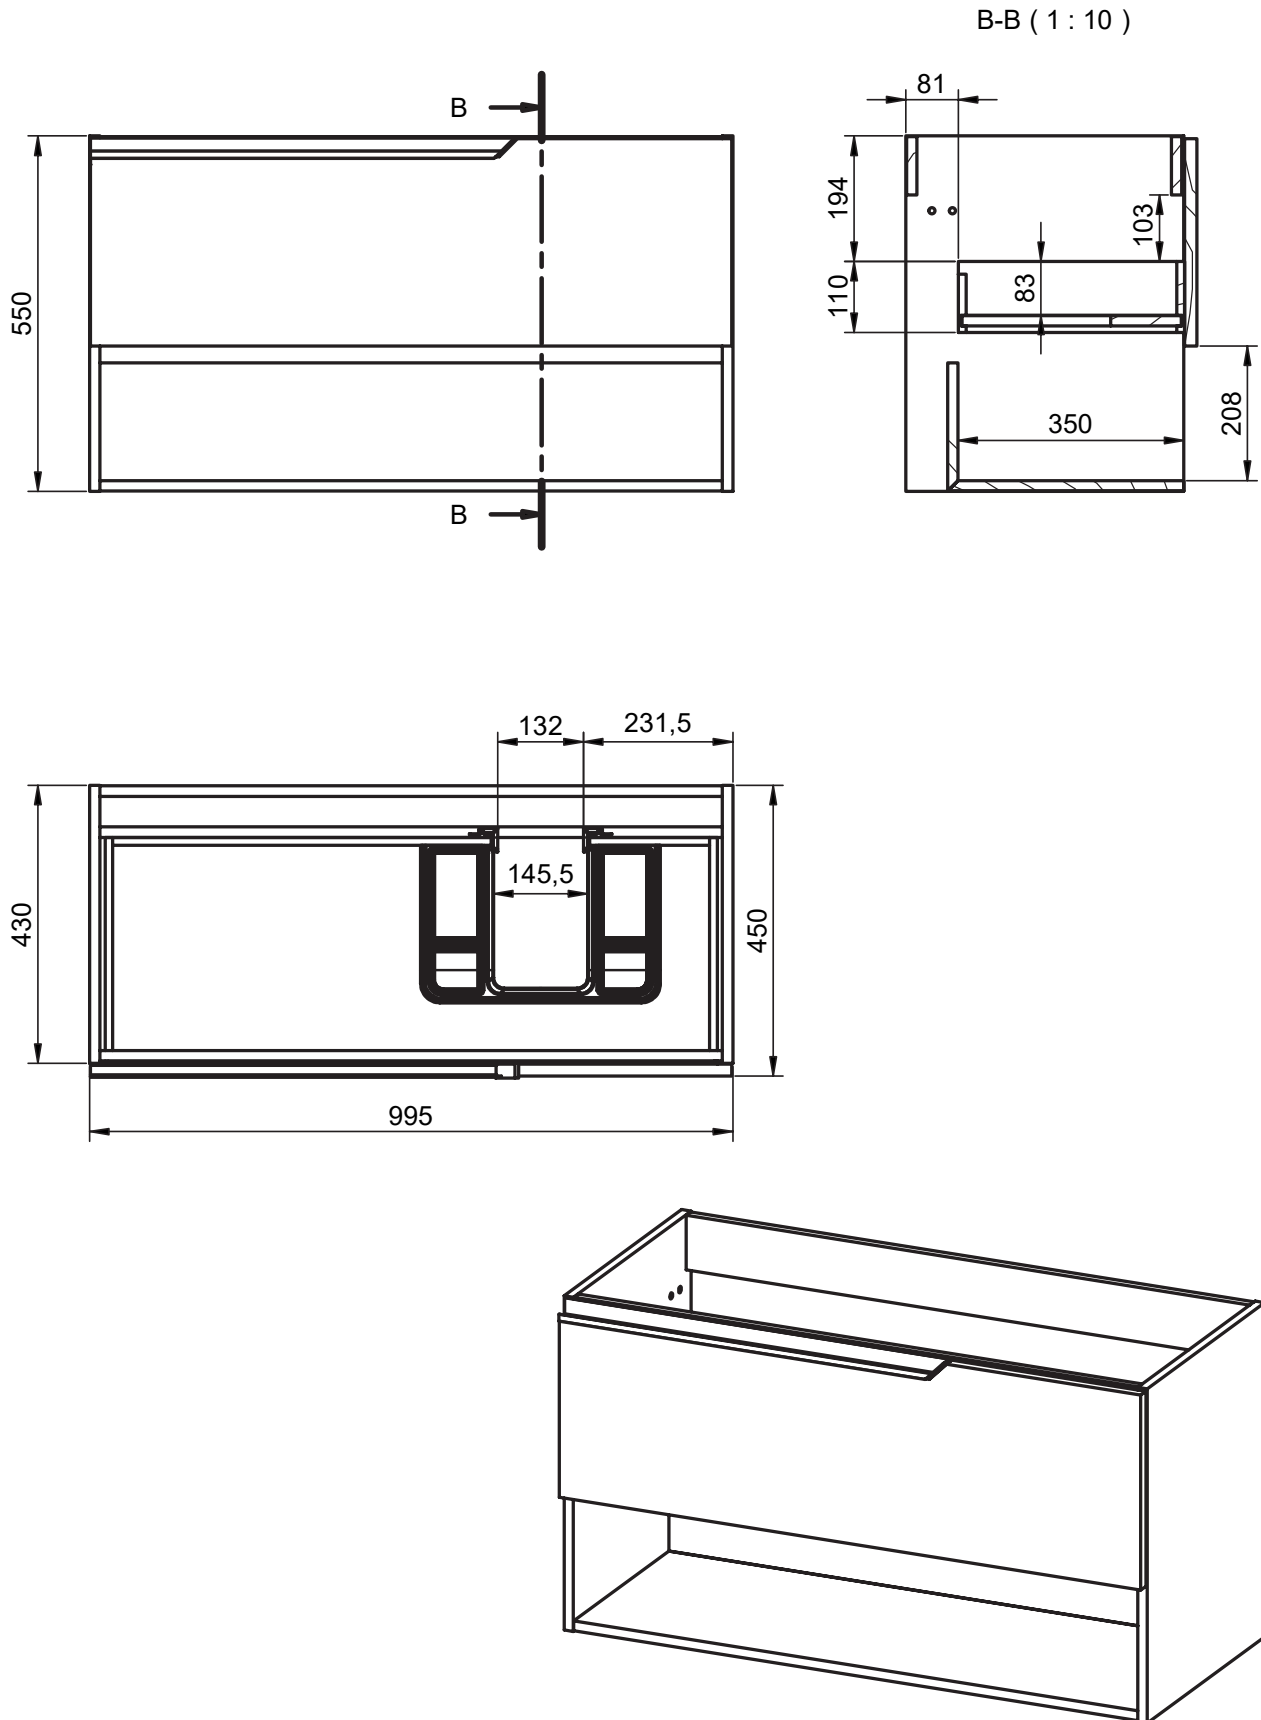

Mueble 1 cajón der 1 hueco / 1 drawer R - 1 shelf vanity · 100cm