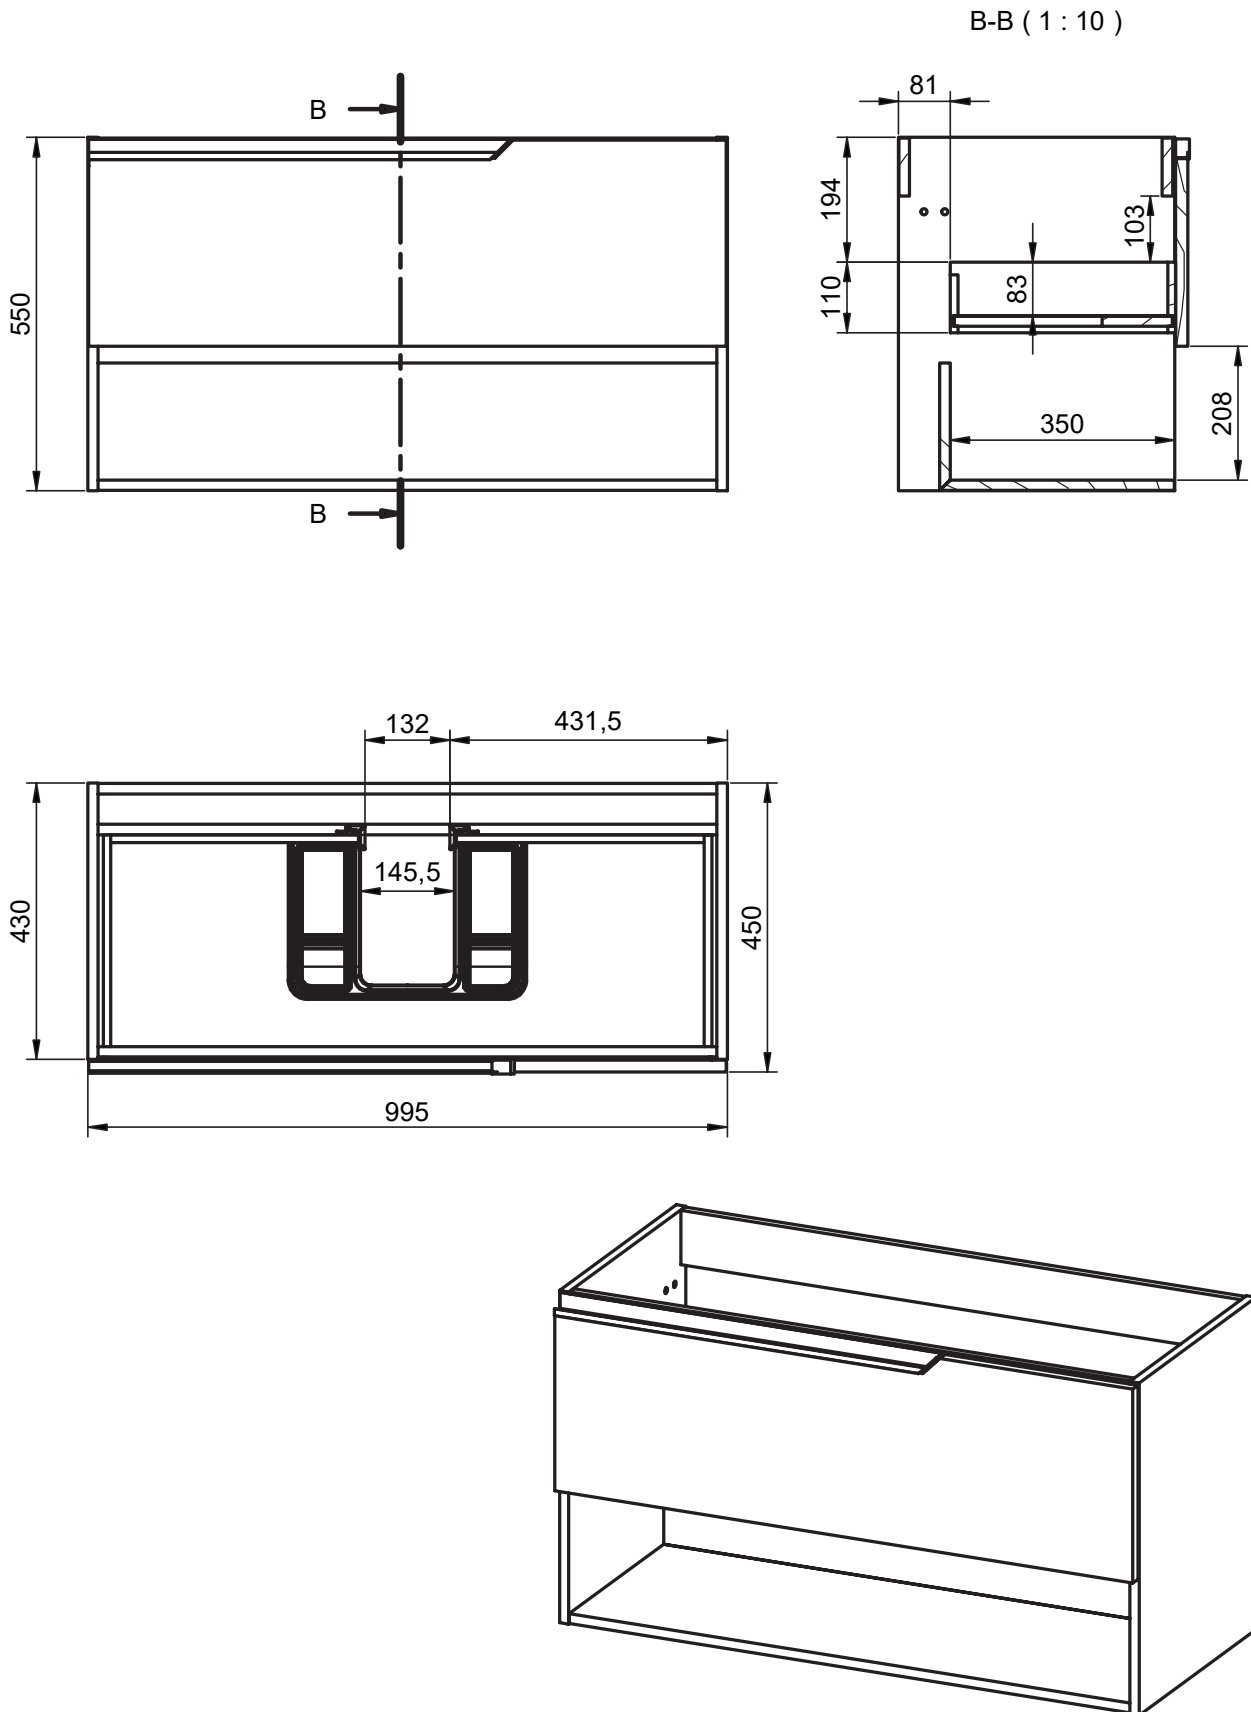

## Mueble 1 cajón izq / 1 drawer vanity L - 100cm

## Mueble 1 cajón 1 hueco / 1 drawer 1 shelf vanity · 60cm

## Mueble 1 cajón 1 hueco / 1 drawer 1 shelf vanity · 80cm

## Mueble 1 cajón 1 hueco / 1 drawer 1 shelf vanity - 100cm