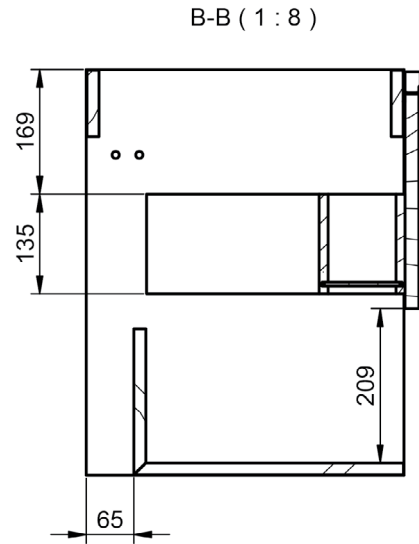

ACABADOS ELEVEN

Lacado mate:

Laminados:

MEDIDAS ELEVEN

Muebles

Fondo 45cm

Auxiliares

Fondo 27cm
Reversible

Mueble 1 cajón · 60cm

B-B (1 : 8)

Mueble 1 cajón · 80cm

B-B (1 : 8)

Mueble 1 cajón · 100cm

B-B (1 : 10)

Mueble 1 cajón 1 hueco · 60cm

Mueble 1 cajón 1 hueco · 80cm

Mueble 1 cajón 1 hueco · 100cm

Columna

IZQUIERDA

DERECHA

* REVERSIBLE