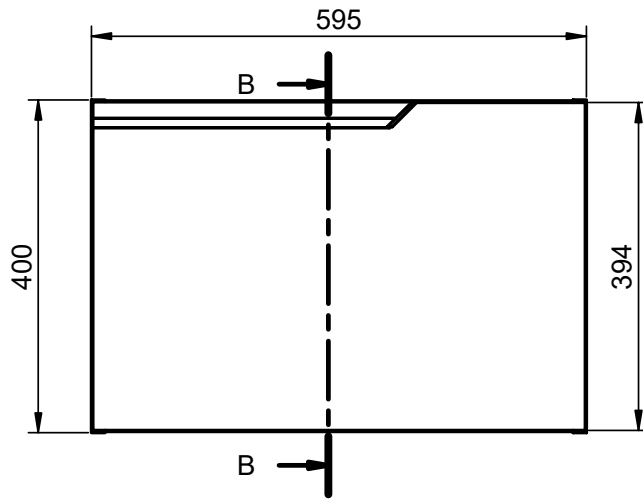

ACABADOS ELEVEN

Lacado mate:

Laminados:

MEDIDAS ELEVEN

Muebles

Fondo 45cm

Auxiliares

Fondo 27cm
Reversible

Mueble 1 cajón · 60cm

B-B (1 : 8)

Mueble 1 cajón · 80cm

B-B (1 : 8)

Mueble 1 cajón · 100cm

B-B (1 : 10)

Mueble 1 cajón 1 hueco · 60cm

Mueble 1 cajón 1 hueco · 80cm

Mueble 1 cajón 1 hueco · 100cm

Columna

IZQUIERDA

DERECHA

* REVERSIBLE