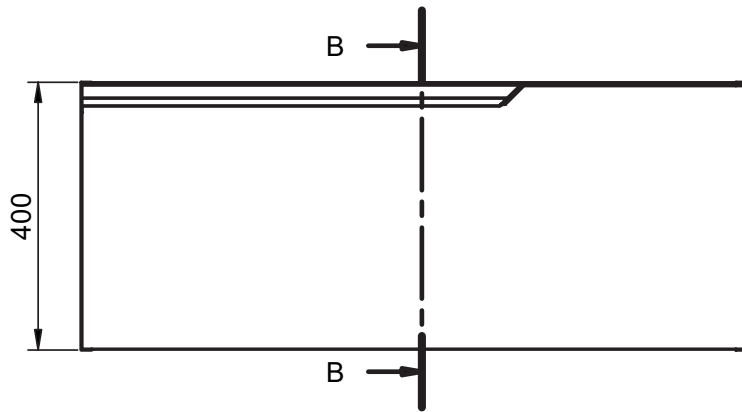

Mueble 1 cajón / 1 drawer vanity · 100cm