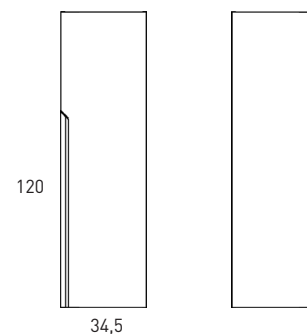

## MEDIDAS ELEVEN / ELEVEN DIMENSIONS

### Muebles / Vanity

Fondo / Depth 45cm

### Auxiliares / Tall unit

Fondo / Depth 27cm  
Reversible

## Mueble 1 cajón / 1 drawer vanity · 100cm

B-B ( 1 : 10 )