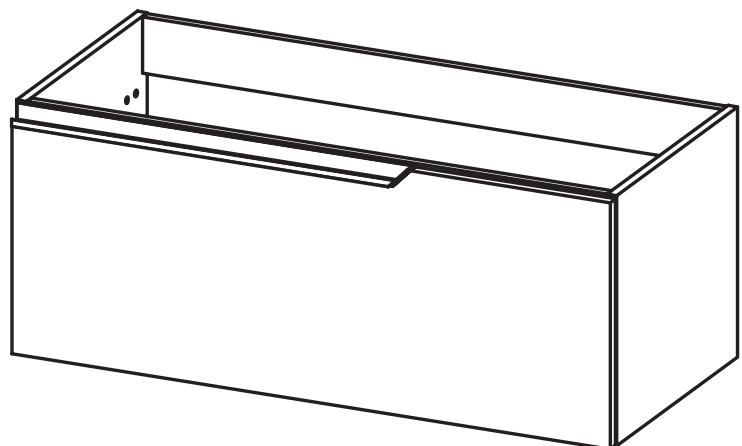

Mueble 1 cajón izq / 1 drawer vanity L - 100cm