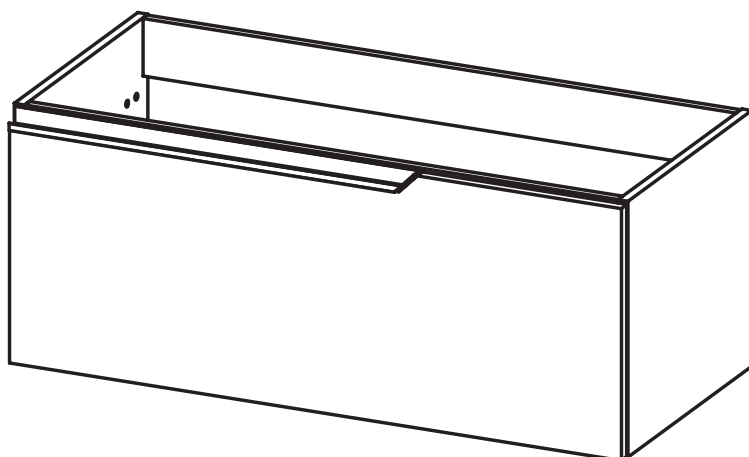

Mueble 1 cajón der / 1 drawer vanity R · 100cm