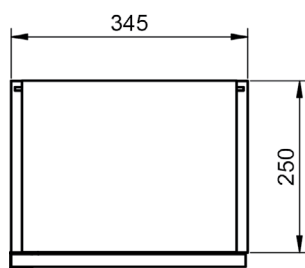

ACABADOS ELEVEN

Lacado mate:

Laminados:

MEDIDAS ELEVEN

Muebles

Fondo 45cm

Auxiliares

Fondo 27cm
Reversible

Mueble 1 cajón · 60cm

B-B (1 : 8)

Mueble 1 cajón · 80cm

B-B (1 : 8)

Mueble 1 cajón · 100cm

B-B (1 : 10)

Mueble 1 cajón 1 hueco · 60cm

Mueble 1 cajón 1 hueco · 80cm

Mueble 1 cajón 1 hueco · 100cm

Columna

IZQUIERDA

DERECHA

* REVERSIBLE