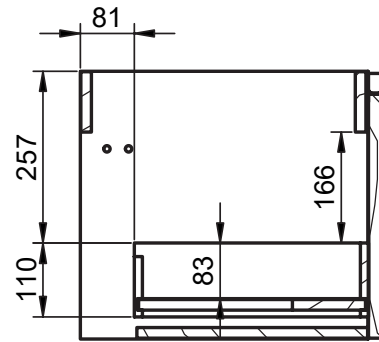

## Mueble 1 cajón / 1 drawer vanity · 80cm

B-B ( 1 : 8 )

## Mueble 1 cajón / 1 drawer vanity · 100cm

B-B ( 1 : 10 )