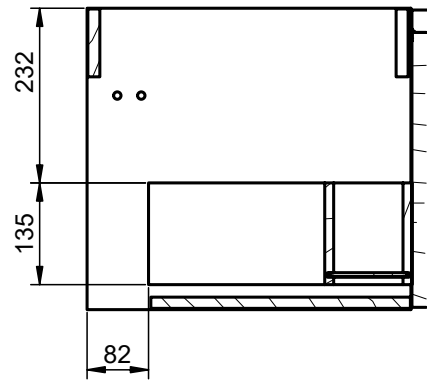

ACABADOS ELEVEN

Lacado mate:

Laminados:

MEDIDAS ELEVEN

Muebles

Fondo 45cm

Auxiliares

Fondo 27cm
Reversible

Mueble 1 cajón · 60cm

B-B (1 : 8)

Mueble 1 cajón · 80cm

B-B (1 : 8)

Mueble 1 cajón · 100cm

B-B (1 : 10)

Mueble 1 cajón 1 hueco · 60cm

Mueble 1 cajón 1 hueco · 80cm

Mueble 1 cajón 1 hueco · 100cm

Columna

IZQUIERDA

DERECHA

* REVERSIBLE