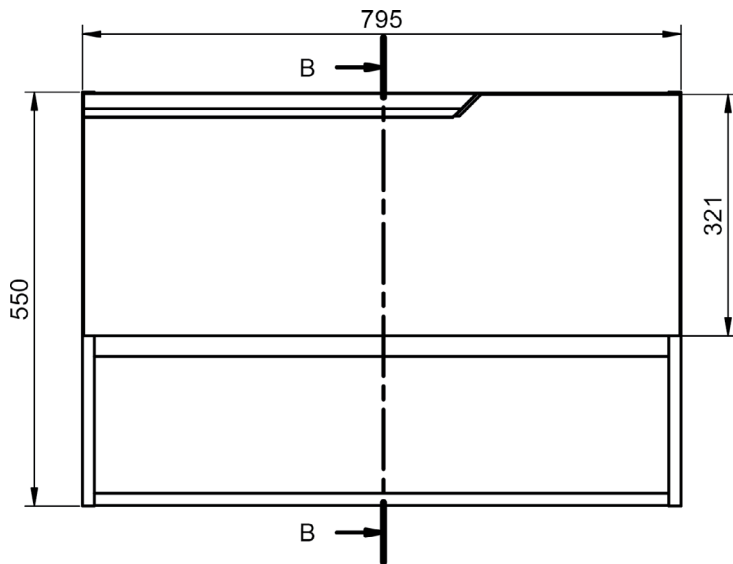

ACABADOS ELEVEN

Lacado mate:

Laminados:

MEDIDAS ELEVEN

Muebles

Fondo 45cm

Auxiliares

Fondo 27cm
Reversible

Mueble 1 cajón · 60cm

B-B (1 : 8)

Mueble 1 cajón · 80cm

B-B (1 : 8)

Mueble 1 cajón · 100cm

B-B (1 : 10)

Mueble 1 cajón 1 hueco · 60cm

Mueble 1 cajón 1 hueco · 80cm

Mueble 1 cajón 1 hueco · 100cm

Columna

IZQUIERDA

DERECHA

* REVERSIBLE