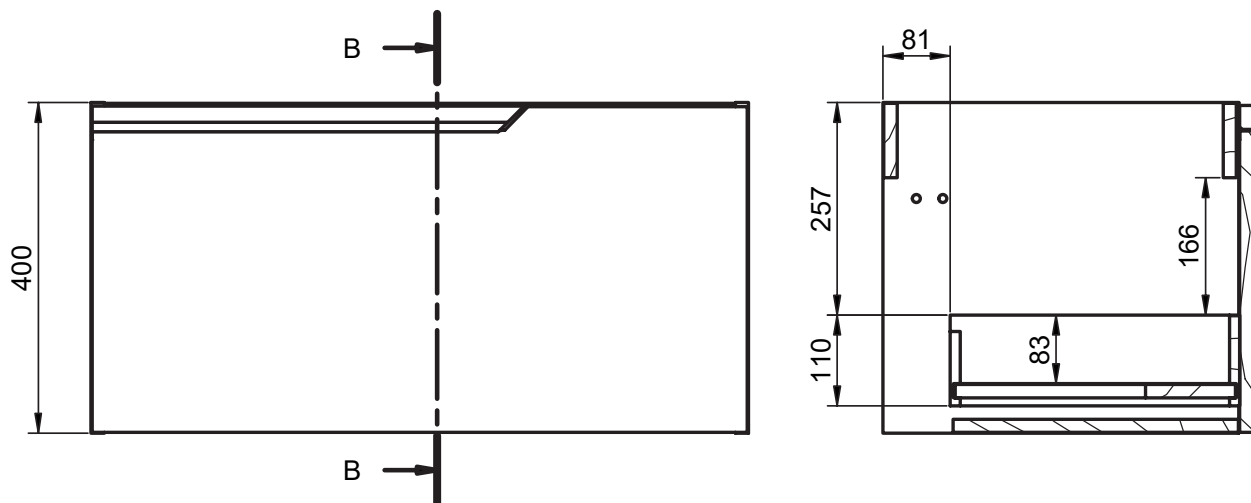

Mueble 1 cajón / 1 drawer vanity · 80cm

B-B (1 : 8)