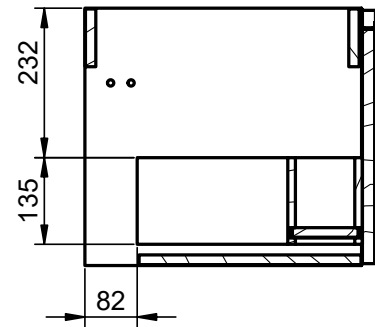

ACABADOS ELEVEN

Lacado mate:

Laminados:

MEDIDAS ELEVEN

Muebles

Fondo 45cm

Auxiliares

Fondo 27cm
Reversible

Mueble 1 cajón · 60cm

B-B (1 : 8)

Mueble 1 cajón · 80cm

B-B (1 : 8)

Mueble 1 cajón · 100cm

B-B (1 : 10)

Mueble 1 cajón 1 hueco · 60cm

Mueble 1 cajón 1 hueco · 80cm

Mueble 1 cajón 1 hueco · 100cm

Columna

IZQUIERDA

DERECHA

* REVERSIBLE