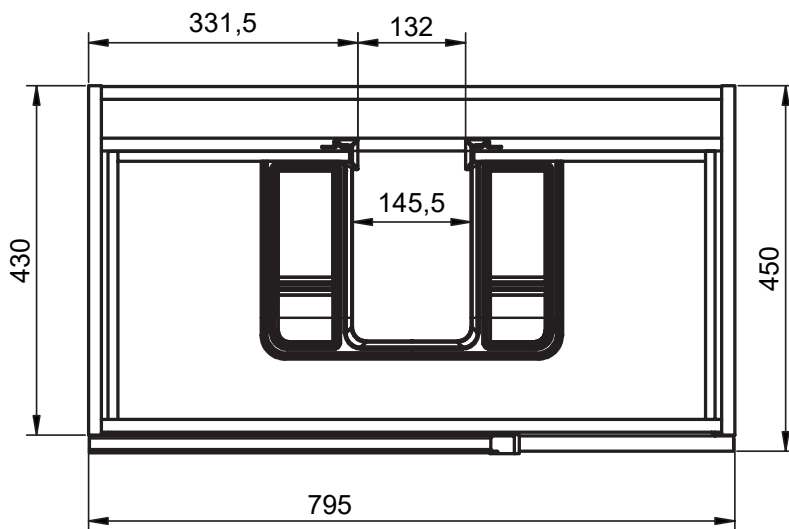

## Mueble 1 cajón / 1 drawer vanity · 100cm

B-B ( 1 : 10 )

## Mueble 1 cajón izq / 1 drawer vanity L - 100cm

## Mueble 1 cajón 1 hueco / 1 drawer 1 shelf vanity · 60cm

## Mueble 1 cajón 1 hueco / 1 drawer 1 shelf vanity · 80cm