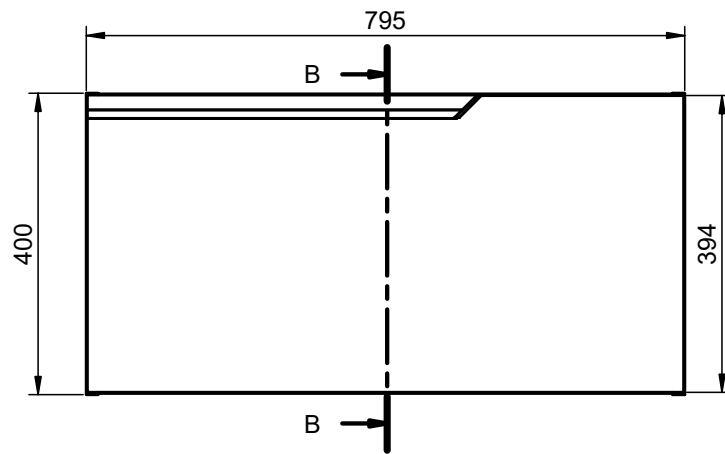

ELEVEN
TECNICO

TECNICO ELEVEN

- Costados: Fabricado en tablero de partículas de 16mm
- Frente: Fabricado en tablero de partículas de 19mm
- Acabado: Lacado mate y laminado
- Colgador: Scarpi 4

- Puertas Soft Close
- Cajones Soft Close
- Extracción Parcial
- Cajón Textil
- Lacado antibacterias

ACABADOS ELEVEN

Lacado mate:

Laminados:

MEDIDAS ELEVEN

Muebles

Fondo 45cm

Auxiliares

Fondo 27cm
Reversible

Mueble 1 cajón · 60cm

B-B (1 : 8)

Mueble 1 cajón · 80cm

B-B (1 : 8)

Mueble 1 cajón · 100cm

B-B (1 : 10)

Mueble 1 cajón 1 hueco · 60cm

Mueble 1 cajón 1 hueco · 80cm

Mueble 1 cajón 1 hueco · 100cm

Columna

IZQUIERDA

DERECHA

* REVERSIBLE