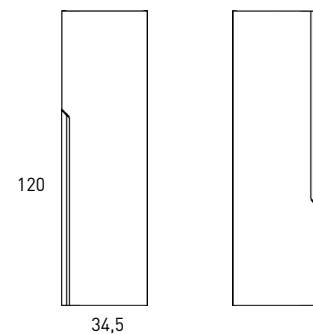

ELEVEN
TECNICO

TECNICO ELEVEN

- Costados: Fabricado en tablero de partículas de 16mm
- Frente: Fabricado en tablero de partículas de 19mm
- Acabado: Lacado mate y laminado
- Colgador: Scarpi 4

- Puertas Soft Close
- Cajones Soft Close
- Extracción Parcial
- Cajón Textil
- Lacado antibacterias

ACABADOS ELEVEN

Lacado mate:

Laminados:

MEDIDAS ELEVEN

Muebles

Fondo 45cm

Auxiliares

Fondo 27cm
Reversible

Mueble 1 cajón · 60cm

B-B (1 : 8)

Mueble 1 cajón · 80cm

B-B (1 : 8)

Mueble 1 cajón · 100cm

B-B (1 : 10)

Mueble 1 cajón 1 hueco · 60cm

Mueble 1 cajón 1 hueco · 80cm

Mueble 1 cajón 1 hueco · 100cm

Columna

IZQUIERDA

DERECHA

* REVERSIBLE