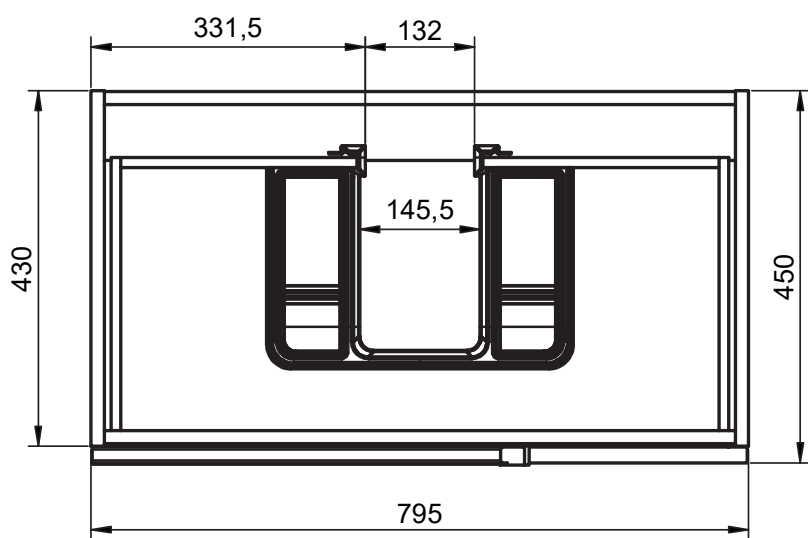

## MEDIDAS ELEVEN / ELEVEN DIMENSIONS

### Auxiliares / Tall unit

Fondo / Depth 27cm  
Reversible

## Mueble 1 cajón / 1 drawer vanity · 60cm

## Mueble 1 cajón / 1 drawer vanity · 80cm

B-B ( 1 : 8 )