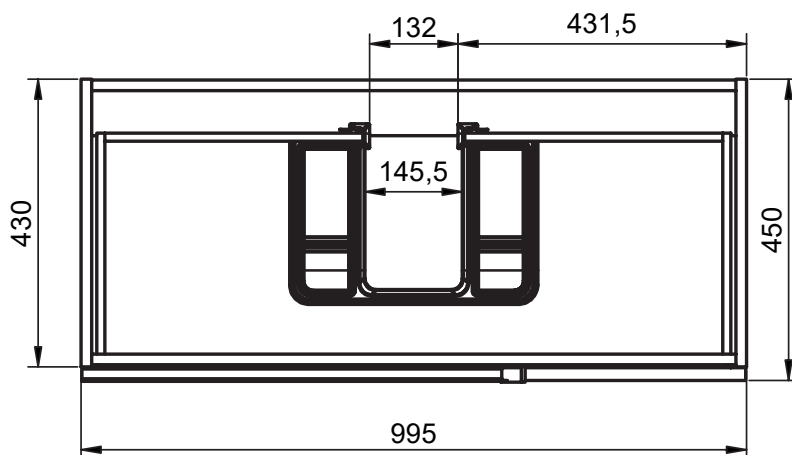

## Mueble 1 cajón / 1 drawer vanity · 60cm

## Mueble 1 cajón / 1 drawer vanity · 80cm

B-B ( 1 : 8 )

## Mueble 1 cajón / 1 drawer vanity · 100cm

B-B ( 1 : 10 )

## Mueble 1 cajón izq / 1 drawer vanity L - 100cm