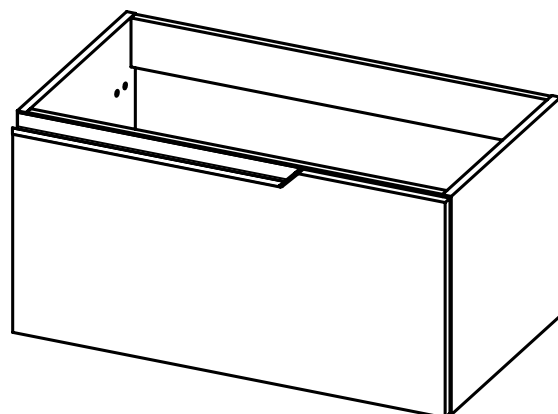

ELEVEN
TECNICO

TECNICO ELEVEN

- Costados: Fabricado en tablero de partículas de 16mm
- Frente: Fabricado en tablero de partículas de 19mm
- Acabado: Lacado mate y laminado
- Colgador: Scarpi 4

- Puertas Soft Close
- Cajones Soft Close
- Extracción Parcial
- Cajón Textil
- Lacado antibacterias

ACABADOS ELEVEN

Lacado mate:

Laminados:

MEDIDAS ELEVEN

Muebles

Fondo 45cm

Auxiliares

Fondo 27cm
Reversible

Mueble 1 cajón · 60cm

B-B (1 : 8)

Mueble 1 cajón · 80cm

B-B (1 : 8)

Mueble 1 cajón · 100cm

B-B (1 : 10)

Mueble 1 cajón 1 hueco · 60cm

Mueble 1 cajón 1 hueco · 80cm

Mueble 1 cajón 1 hueco · 100cm

Columna

IZQUIERDA

DERECHA

* REVERSIBLE