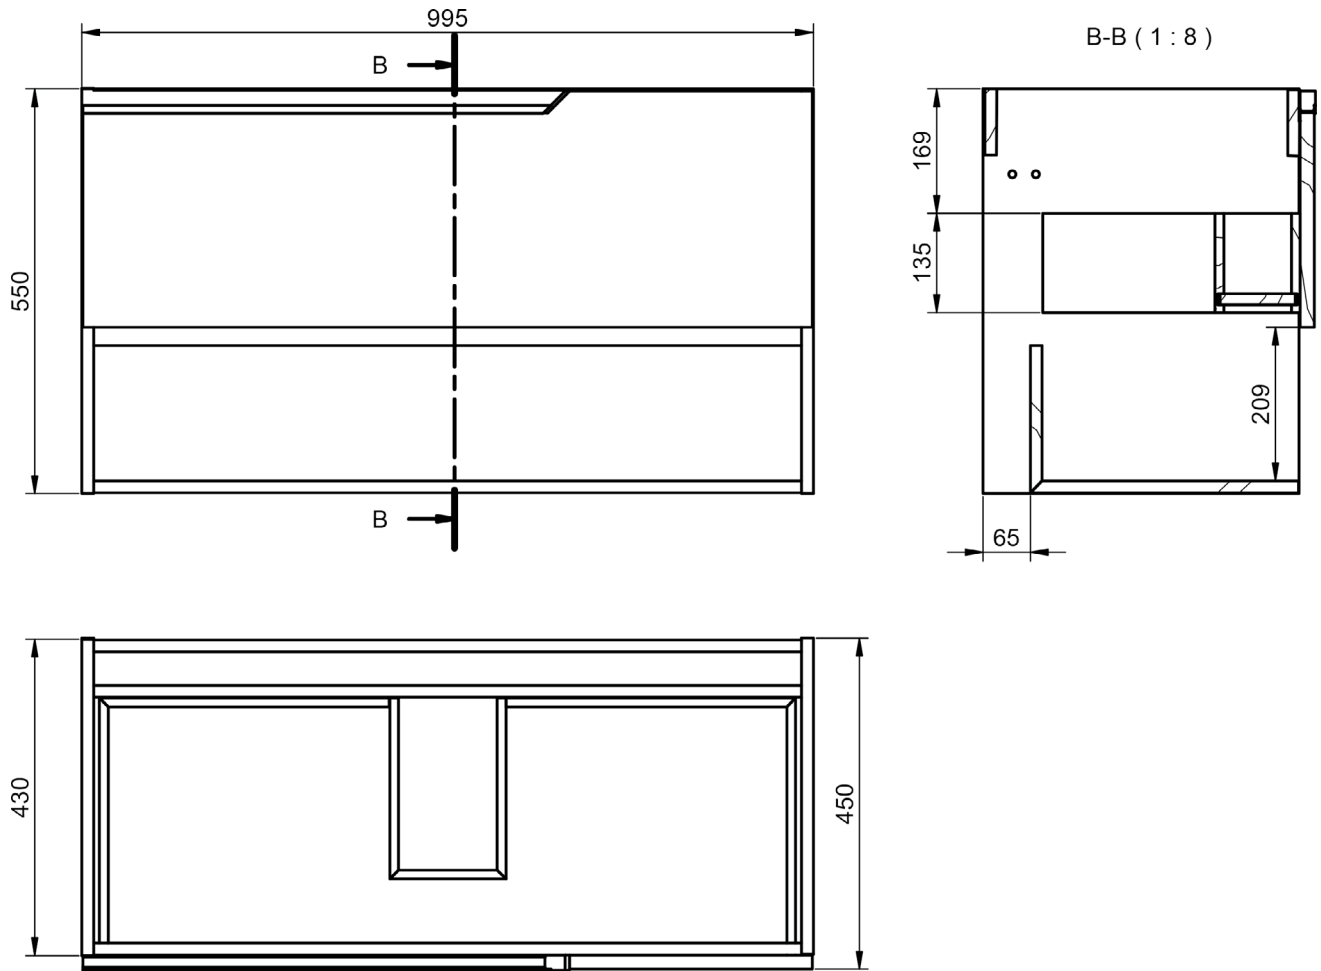

ELEVEN
TECNICO

TECNICO ELEVEN

- Costados: Fabricado en tablero de partículas de 16mm
- Frente: Fabricado en tablero de partículas de 19mm
- Acabado: Lacado mate y laminado
- Colgador: Scarpi 4

- Puertas Soft Close
- Cajones Soft Close
- Extracción Parcial
- Cajón Textil
- Lacado antibacterias

ACABADOS ELEVEN

Lacado mate:

Laminados:

MEDIDAS ELEVEN

Muebles

Fondo 45cm

Auxiliares

Fondo 27cm
Reversible

Mueble 1 cajón · 60cm

B-B (1 : 8)

Mueble 1 cajón · 80cm

B-B (1 : 8)

Mueble 1 cajón · 100cm

B-B (1 : 10)

Mueble 1 cajón 1 hueco · 60cm

Mueble 1 cajón 1 hueco · 80cm

Mueble 1 cajón 1 hueco · 100cm

Columna

IZQUIERDA

DERECHA

* REVERSIBLE