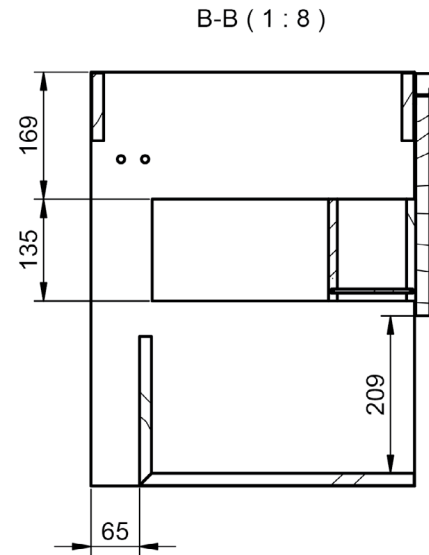

ACABADOS ELEVEN

Lacado mate:

Laminados:

MEDIDAS ELEVEN

Muebles

Fondo 45cm

Auxiliares

Fondo 27cm
Reversible

Mueble 1 cajón · 60cm

B-B (1 : 8)

Mueble 1 cajón · 80cm

B-B (1 : 8)

Mueble 1 cajón · 100cm

B-B (1 : 10)

Mueble 1 cajón 1 hueco · 60cm

Mueble 1 cajón 1 hueco · 80cm

Mueble 1 cajón 1 hueco · 100cm

Columna

IZQUIERDA

DERECHA

* REVERSIBLE