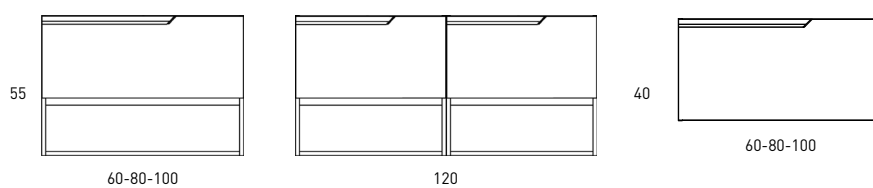

ACABADOS ELEVEN

Lacado mate:

Laminados:

MEDIDAS ELEVEN

Muebles

Fondo 45cm

Auxiliares

Fondo 27cm
Reversible

Mueble 1 cajón · 60cm

B-B (1 : 8)

Mueble 1 cajón · 80cm

B-B (1 : 8)

Mueble 1 cajón · 100cm

B-B (1 : 10)

Mueble 1 cajón 1 hueco · 60cm

Mueble 1 cajón 1 hueco · 80cm

Mueble 1 cajón 1 hueco · 100cm

Columna

IZQUIERDA

DERECHA

* REVERSIBLE