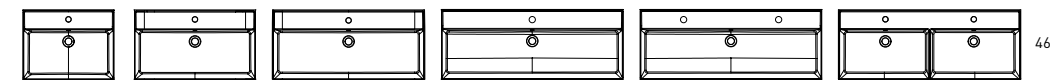

Alto Brillo  
High gloss

Organizador  
Organizer

Tirador Cromado  
Chromed handle

Cajón Textil  
Textile drawer

Lacado antibacterias  
Antibacterial lacquer

LAVABO / WASHBASIN

 Cerámico / Ceramic

Profundidad de seno / Bowl's depth: 17 cm / Espesor lavabo / Basin's thickness: 1.8 cm / Ancho poza / Bowl's width: 46 cm

FLAT	cod.
60	80021
80	80022
100	80077
120	80081
120 2s	80047

100 1s. der/r	80096
100 1s. izq/l	80097
120 1s. der/r	80129
120 1s. izq/l	80131

Profundidad de seno / Bowl's depth: 17.4 cm / Espesor lavabo / Basin's thickness: 1.6 cm

ADA	cod.
60	83804
80	83805
100	83806
120	83807
120 2s	83808

Profundidad de seno / Bowl's depth: 13,8 cm / Espesor lavabo / Basin's thickness: 1,7 cm

IDEA	cod.
60	76697
80	76698
100	76699
120 1s	76700
120 1s. 2gr.	76701