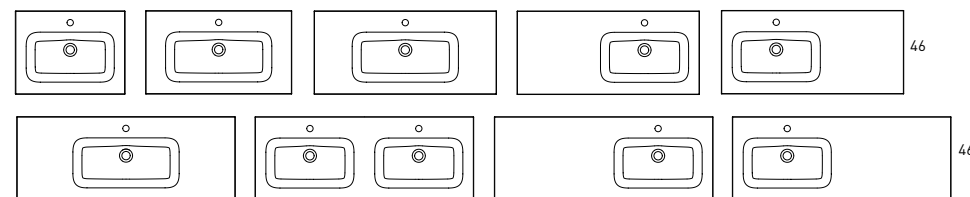

FLAT	cod.
60	80021
80	80022
100	80077
120	80081
120 2s	80047

100 1s. der/r	80096
100 1s. izq/l	80097
120 1s. der/r	80129
120 1s. izq/l	80131

Profundidad de seno / Bowl's depth: 17.4 cm / Espesor lavabo / Basin's thickness: 1.6 cm

ADA	cod.
60	83804
80	83805
100	83806
120	83807
120 2s	83808

Profundidad de seno / Bowl's depth: 13,8 cm / Espesor lavabo / Basin's thickness: 1,7 cm

IDEA	cod.
60	76697
80	76698
100	76699
120 1s	76700
120 1s. 2gr.	76701

Profundidad de seno / Bowl's depth: 14,6 cm / Espesor lavabo / Basin's thickness: 12 cm · Elementos de fijación incluidos / Fixings included

LILA	cod.
60	73517
80	73518
100	73519
120 1s	73520
120 1s. 2gr.	76020
120 2s	73521

 Carga mineral / Mineral marble

Profundidad de seno / Bowl's depth: 14,3 cm / Espesor lavabo / Basin's thickness: 1.5 cm / Ancho poza / Bowl's width: 48 cm / Ancho poza / Bowl's width: 58 cm

HASVIK	cod.
60	81678
80	81679
100	81680
100 der/r	81681
100 izq/l	81682
120 1s.	81683
120 2s	81684
120 1s. der/r	84538
120 1s. izq/l	84537