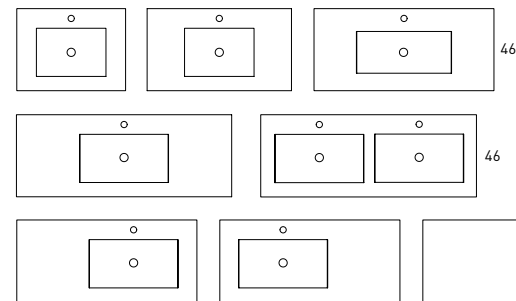

Alto Brillo  
High gloss

Organizador  
Organizer

Tirador Cromado  
Chromed handle

Cajón Textil  
Textile drawer

Lacado antibacterias  
Antibacterial lacquer

LAVABO / WASHBASIN

 Cerámico / Ceramic

Profundidad de seno / Bowl's depth: 17 cm / Espesor lavabo / Basin's thickness: 1.8 cm / Ancho poza / Bowl's width: 46 cm

FLAT	cod.
60	80021
80	80022
100	80077
120	80081
120 2s	80047

100 1s. der/r	80096
100 1s. izq/l	80097
120 1s. der/r	80129
120 1s. izq/l	80131

Profundidad de seno / Bowl's depth: 17.4 cm / Espesor lavabo / Basin's thickness: 1.6 cm

ADA	cod.
60	83804
80	83805
100	83806
120	83807
120 2s	83808

Profundidad de seno / Bowl's depth: 13,8 cm / Espesor lavabo / Basin's thickness: 1,7 cm

IDEA	cod.
60	76697
80	76698
100	76699
120 1s	76700
120 1s. 2gr.	76701