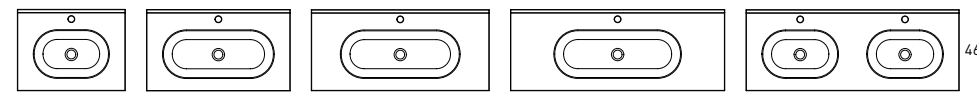

Alto Brillo  
High gloss

Organizador  
Organizer

Tirador Cromado  
Chromed handle

Cajón Textil  
Textile drawer

Lacado antibacterias  
Antibacterial lacquer

LAVABO / WASHBASIN

 Cerámico / Ceramic

Profundidad de seno / Bowl's depth: 17 cm / Espesor lavabo / Basin's thickness: 1.8 cm / Ancho poza / Bowl's width: 46 cm

FLAT	cod.
60	80021
80	80022
100	80077
120	80081
120 2s	80047

100 1s. der/r	80096
100 1s. izq/l	80097
120 1s. der/r	80129
120 1s. izq/l	80131

Profundidad de seno / Bowl's depth: 17.4 cm / Espesor lavabo / Basin's thickness: 1.6 cm

ADA	cod.
60	83804
80	83805
100	83806
120	83807
120 2s	83808

Profundidad de seno / Bowl's depth: 13,8 cm / Espesor lavabo / Basin's thickness: 1,7 cm

IDEA	cod.
60	76697
80	76698
100	76699
120 1s	76700
120 1s. 2gr.	76701