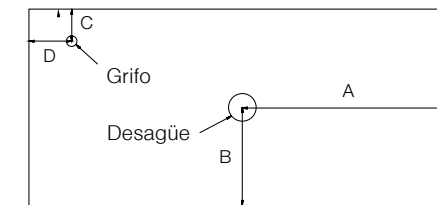

mueble										
		Abedul	Aliso	Aliso	Costa	Costa	Valenti	Valenti	Nieve Br.	Gris Br.	(Combinar)	
		Tórtora	Blanco	Tórtora	Blanco	Negro	Blanco	Negro	Blanco	Gris	(Elige color)	
Col/Tall unit		cod.	cod.	cod.	cod.	cod.	cod.	cod.	cod.	cod.	cod.	
Prof/Depth 27												
120	35	Columna	83122	76534	76535	76536	76537	70349	70336	83119	83120	83125
		Interior 3 baldas / 3 shelves										
70	35	Colgar	83129	76538	76539	76540	76541	70350	70337	83126	83127	83132
		Interior 1 balda / 1 shelf										

		mueble			
		Abedul	Aliso	Costa	Valenti
Top Idole		cod.	cod.	cod.	cod.
Prof/Depth 46					
16	60	76967	73436	76978	71044
	80	76969	73437	76980	71045
	100	76971	73438	76982	71046
	120	76972	73439	76983	71047
	a medida	76977	73440	76988	71048

		mueble	
		B-Brillo	Gris Osc. Br
COMPATECH		cod.	cod.
Prof/Depth 46			
13	60	71169	71174
	80	71170	71175
	100	71171	71176
	120	71172	71177
	a medida	71173	71178

		mueble	
		B-Ada	
Top Colors		cod.	
Prof/Depth 46			
15	60	87430	
	80	87431	
	100	87432	
	120	87433	
	a medida especial	87495	

Indique las dimensiones y el diámetro del desagüe y del grifo en milímetros.

La empresa no es responsable de la definición incorrecta de las medidas: no se aceptan devoluciones por este motivo.

REALIZACIÓN DE TALADROS

Kindly provide the dimensions for the holes to be drilled (tap and drain) as per the drawing.

The company shall not accept returns in case of receiving wrong dimensions.

ESPEJO VISION / VISION MIRROR

		cristal			
		Blanco	Gris oscuro	Tórtora	Black
Espejo		cod.	cod.	cod.	cod.
70					
	60	83133	83134	83135	83136
	80	83137	83138	83139	83140
	100	83141	83142	83143	83144
	120	83145	83146	83147	83148

Acabado Laminado
Laminate finish