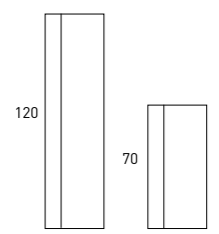

# VISION

VISION  
 2 Tiroirs

Aliso-Blanco 60/80/100/120 cm.

VISION  
 2 Tiroirs

Abedul-Tórtora 60/80/100/120 cm.

VISION  
 2 Tiroirs

Costa-Negro 60/80/100/120 cm.

VISION  
 2 Tiroirs

Valenti-Negro 60/80/100/120 cm.

\* Combinaisons de couleurs pour les meubles et le verre, ainsi que la possibilité de combinaisons à votre choix.

**Meuble**  
Profond. 45

		Abedul	Aliso	Aliso	Costa	Costa	Valenti	Valenti	Nieve Br.	Gris Br.	(Combi)
meuble											
verre		Tórtora	Blanco	Tórtora	Blanco	Negro	Blanco	Negro	Blanco	Gris	(Choisir finition)
		cod.	cod.	cod.	cod.	cod.	cod.	cod.	cod.	cod.	cod.
<b>60</b>	2T.	83059	76498	76507	76516	76525	70340	70327	83056	83057	83062
<b>80</b>	2T.	83066	76499	76508	76517	76526	70341	70328	83063	83064	83069
<b>100</b>	2T.	83073	76500	76509	76518	76527	70342	70329	83070	83071	83076
<b>100</b>	2T. droite	83080	76501	76510	76519	76528	70343	70330	83077	83078	83083
<b>100</b>	2T. gauche	83087	76502	76511	76520	76529	70344	70331	83084	83085	83090
<b>120</b>	2T. 1v.	83094	76503	76512	76521	76530	70345	70332	83091	83092	83097
<b>120</b>	2T. 2v.	83101	76504	76513	76522	76531	70346	70333	83098	83099	83104
<b>120</b>	2T. droite	83108	76505	76514	76523	76532	70347	70334	83105	83106	83111
<b>120</b>	2T. gauche	83115	76506	76515	76524	76533	70348	70335	83112	83113	83118