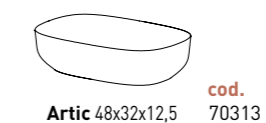

Solid surface