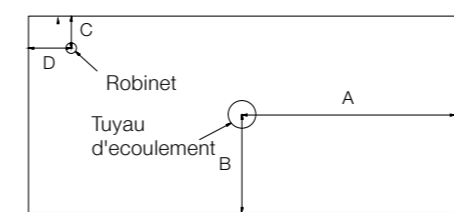

Charge minérale  
15

**Plan Colors**  
Profond. 46

		B-Ada
		cod.
<b>60</b>		87430
<b>80</b>		87431
<b>100</b>		87432
<b>120</b>		87433
<b>spéciale</b>		87495

Indiquer les dimensions et le diamètre du tuyau d'écoulement et du robinet en millimètres.  
La société n'est pas responsable de la définition incorrecte des mesures:  
aucun retour n'est accepté pour cette raison.