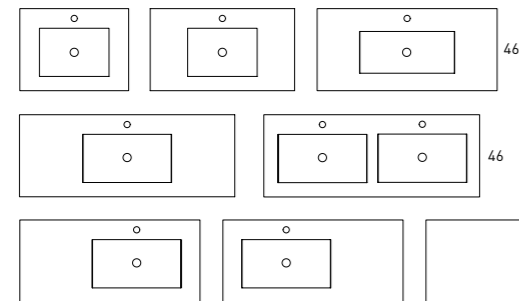

### Céramique

Profondeur de la vasque: 17 cm / Épaisseur de la vasque: 1,8 cm / Largeur de la vasque: 46 cm

FLAT	cod.
60	80021
80	80022
100	80077
120	80081
120 2v.	80047

100 droite	80096
100 gauche	80097
120 droite	80129
120 gauche	80131