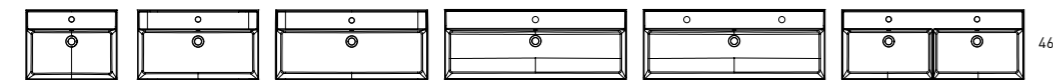

Profondeur de la vasque: 14,6 cm / Épaisseur de la vasque: 12 cm - Les éléments de fixation sont inclus.

LILA	cod.
60	73517
80	73518
100	73519
120 1v.	73520
120 1v. 2rob.	76020
120 2v.	73521