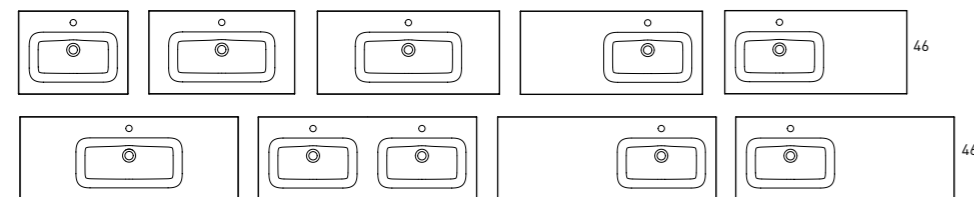

Charge minérale

Profondeur de la vasque: 14,3 cm / Épaisseur de la vasque: 1,5 cm / Largeur de la vasque: 48 cm / 58 cm

HASVIK	cod.
60	81678
80	81679
100	81680
100 droite	81681
100 gauche	81682
120 1v.	81683
120 2v.	81684
120 droite	84538
120 gauche	84537

Pour ensembles des meubles 2x60cm

120 droite	81685
120 gauche	81686