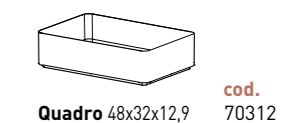

Solid surface