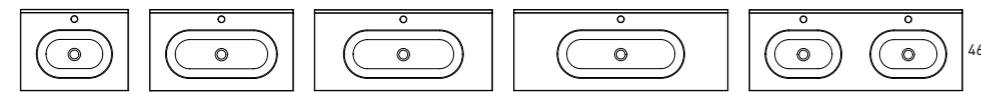

## VASQUES

### Céramique

Profondeur de la vasque: 17 cm / Épaisseur de la vasque: 1,8 cm / Largeur de la vasque: 46 cm

FLAT	cod.
60	80021
80	80022
100	80077
120	80081
120 2v.	80047

100 droite	80096
100 gauche	80097
120 droite	80129
120 gauche	80131