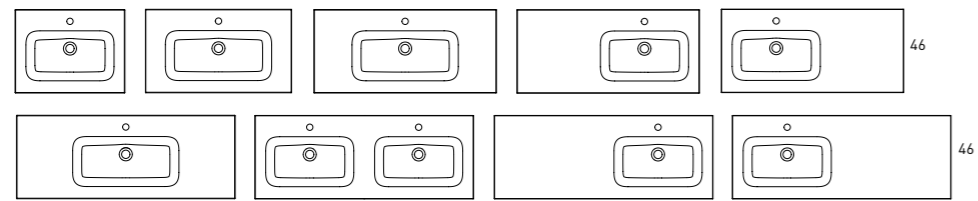

Charge minérale