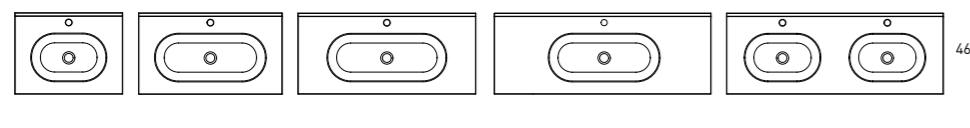

GRANADA

GRANADA
2 Tiroirs

Griggio 60/80/100/120 cm.

GRANADA
2 Tiroirs

Ceniza 60/80/100/120 cm.

GRANADA
2 Tiroirs au sol

Aliso 60/80/100 cm.

GRANADA
3 Tiroirs au sol

Black 60/80/100 cm.

VASQUES

Céramique

FLAT	cod.
60	80021
80	80022
100	80077
100 droite	80096
100 gauche	80097
120 1v.	80081
120 droite	80129
120 gauche	80131
120 2v.	80047

Profondeur de la vasque: 17 cm / Épaisseur de la vasque: 1,8 cm / Largeur de la vasque: 46 cm

ADA	cod.
60	83804
80	83805
100	83806
120 1v.	83807
120 2v.	83808

Profondeur de la vasque: 17,4 cm / Épaisseur de la vasque: 1,6 cm

IDEA	cod.
60	76697
80	76698
100	76699
120 1v.	76700
120 1v. 2rob.	76701