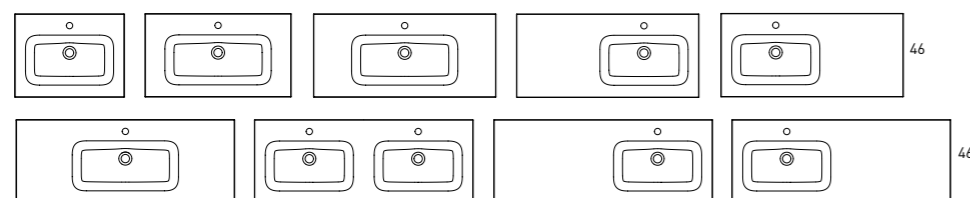

Charge minérale

HASVIK	cod.
60	81678
80	81679
100	81680
100 droite	81681
100 gauche	81682
120 1v.	81683
120 2v.	81684
120 droite	84538
120 gauche	84537

Pour ensembles des meubles 2x60cm

120 droite	81685
120 gauche	81686

Profondeur de la vasque: 14,3 cm / Épaisseur de la vasque: 1,5 cm
Largeur de la vasque: 48 cm / 58 cm