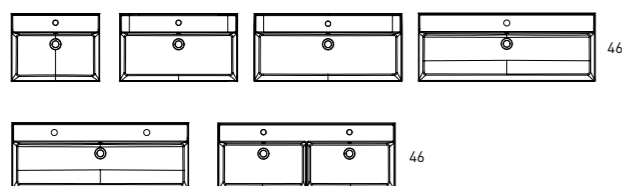

LILA	cod.
60	73517
80	73518
100	73519
120 1v.	73520
120 1v. 2rob.	76020
120 2v.	73521

Profondeur de la vasque: 14,6 cm / Épaisseur de la vasque: 12 cm - Les éléments de fixation sont inclus.