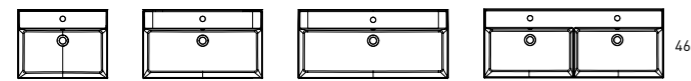

## LAVABO / WASHBASIN

**Cerámico / Ceramic**

<b>FLAT</b>	<b>cod.</b>
60	80021
80	80022
100	80077
100 1s. der/r	80096
100 1s. izq/l	80097
120 2s	80047

Profundidad de seno / Bowl's depth: 17 cm / Espesor lavabo / Basin's thickness: 1,8 cm / Ancho poza / Bowl's width: 46 cm

<b>ADA</b>	<b>cod.</b>
60	83804
80	83805
100	83806
120 2s	83808

Profundidad de seno / Bowl's depth: 17,4 cm / Espesor lavabo / Basin's thickness: 1,6 cm

<b>IDEA</b>	<b>cod.</b>
60	76697
80	76698
100	76699

Profundidad de seno / Bowl's depth: 13,8 cm / Espesor lavabo / Basin's thickness: 1,7 cm

 Cerámico / Ceramic

Profundidad de seno / Bowl's depth: 14,6 cm / Espesor lavabo / Basin's thickness: 12 cm  
Elementos de fijación incluidos / Fixings included