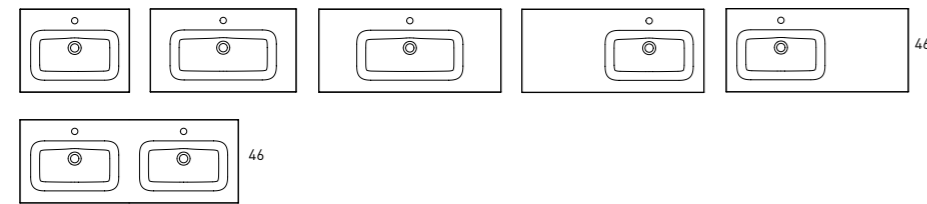

<b>ADA</b>	<b>cod.</b>
60	83804
80	83805
100	83806
120 2s	83808

Profundidad de seno / Bowl's depth: 17,4 cm / Espesor lavabo / Basin's thickness: 1,6 cm

<b>IDEA</b>	<b>cod.</b>
60	76697
80	76698
100	76699

Profundidad de seno / Bowl's depth: 13,8 cm / Espesor lavabo / Basin's thickness: 1,7 cm

 Cerámico / Ceramic

Profundidad de seno / Bowl's depth: 14,6 cm / Espesor lavabo / Basin's thickness: 12 cm  
Elementos de fijación incluidos / Fixings included

LILA	cod.
60	73517
80	73518
100	73519
120 2s	73521

 Carga mineral / Mineral marble

Profundidad de seno / Bowl's depth: 14,3 cm / Espesor lavabo / Basin's thickness: 1,5 cm / Ancho poza / Bowl's width: 48 cm / Ancho poza / Bowl's width: 58 cm