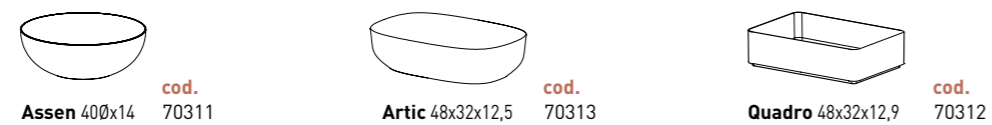

Solid surface
Solid surface

Accede con el QR
fácilmente a la ficha
técnica del modelo.